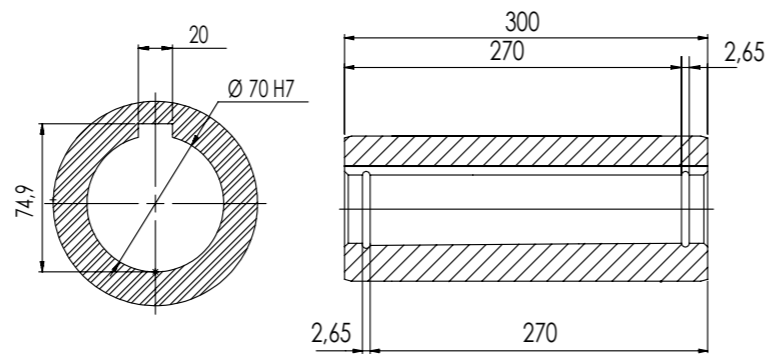

Detalhe eixo de saída vazado  
 Output hollow shaft detail  
 Detalle del eje de salida hueco  
 (Sem escala/No scale/Sin escala)

\*Dimensões em mm/Dimensions in mm/Dimensiones en mm

**DESENHO PARA ORÇAMENTO**  
**PRELIMINARY DRAWING**  
**DIBUJO PRELIMINAR**

Las dimensiones de este dibujo son orientativas y pueden ser modificadas sin previo aviso, y no deben utilizarse en los proyectos.

Denominação  
 Name  
 Denominación

DIMENSIONAL WCG20 V09

**WEG CESTARI**  
 REDUTORES

Escala/Scale/Escala

1:6,5

Desenho N°

Drawing N°

Diseño N°

V09300BCA0HAW0ALBA\_B5EMN

Versão-0

A3