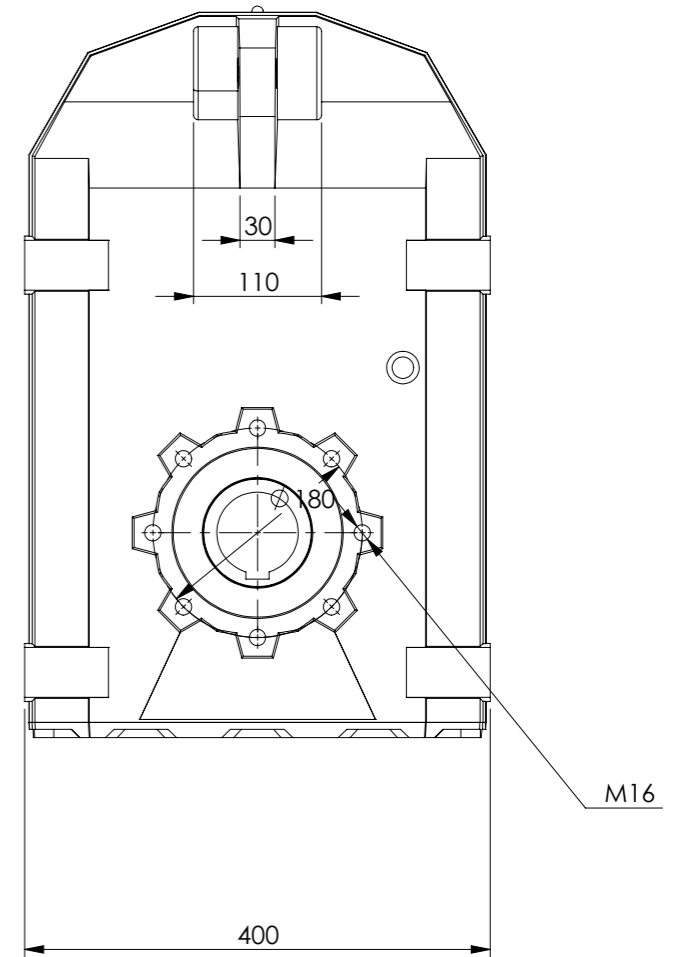

Detalhe eixo de saída vazado  
 Output hollow shaft detail  
 Detalle del eje de salida hueco  
 (Sem escala/No scale/Sin escala)

\*Dimensões em mm/Dimensions in mm/Dimensiones en mm

**DESENHO PARA ORÇAMENTO**  
**PRELIMINARY DRAWING**  
**DIBUJO PRELIMINAR**

Las dimensiones de este dibujo son orientativas y pueden ser modificadas sin previo aviso, y no deben utilizarse en los proyectos.

Denominação  
 Name  
 Denominación

DIMENSIONAL WCG20 V09

**WEG CESTARI**  
 REDUTORES

Escala/Scale/Escala

1:6,5

Desenho N°

Drawing N°

Diseño N°

V09300BCA0HAW0ALBA\_B5EMN

Versão-0

A3