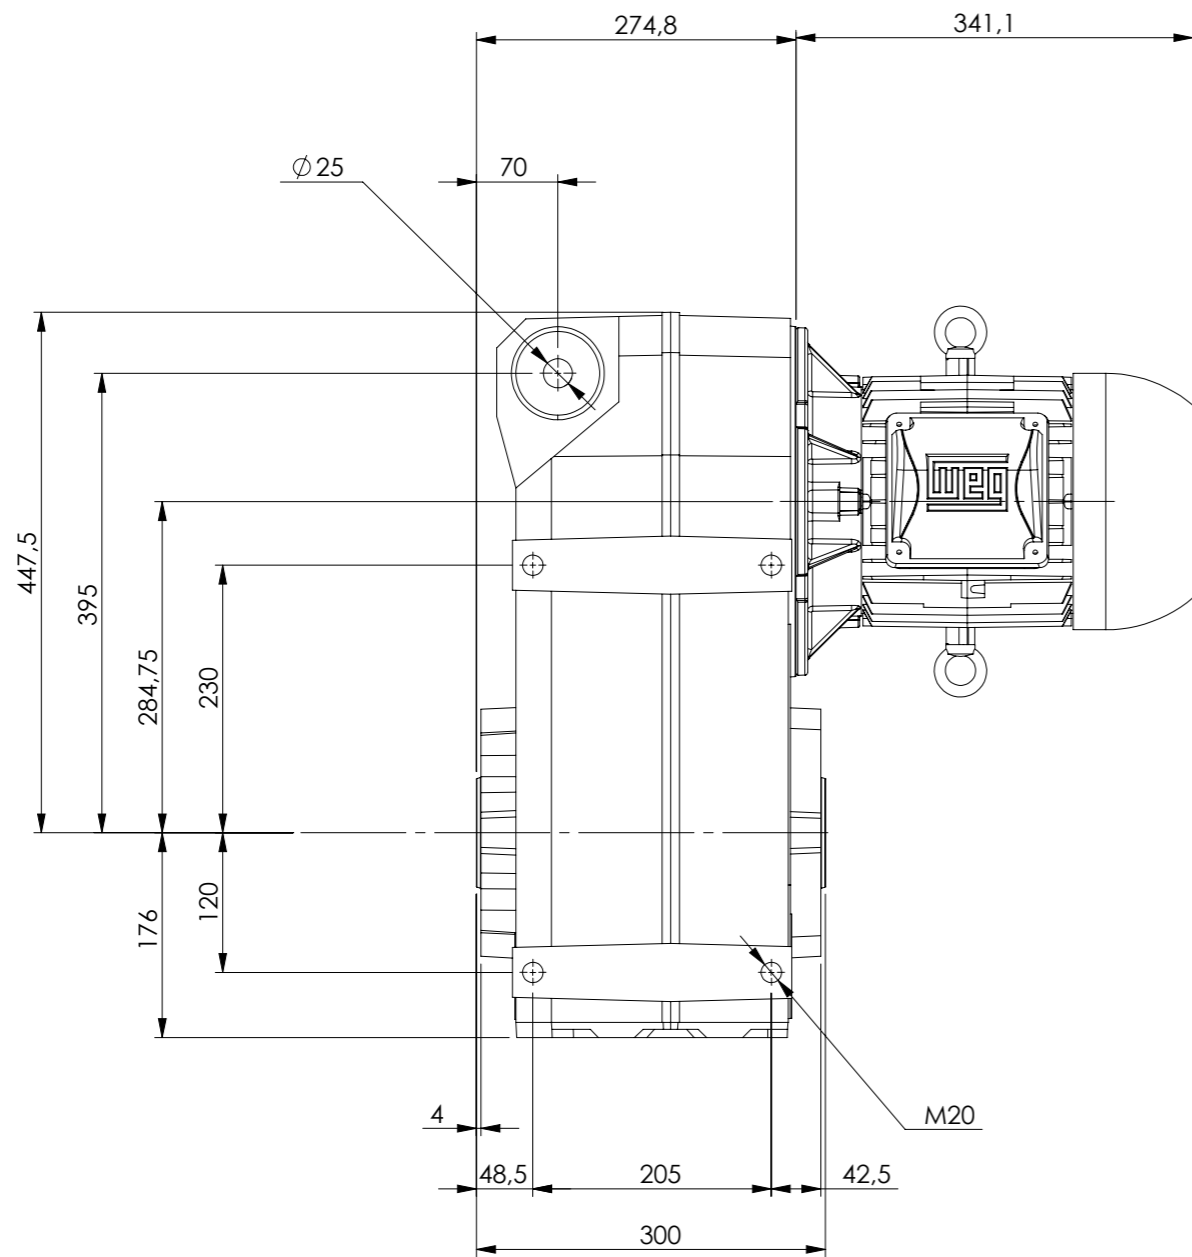

Detalhe eixo de saída vazado  
 Output hollow shaft detail  
 Detalle del eje de salida hueco  
 (Sem escala/No scale/Sin escala)

\*Dimensões em mm/Dimensions in mm/Dimensiones en mm

**DESENHO PARA ORÇAMENTO**  
**PRELIMINARY DRAWING**  
**DIBUJO PRELIMINAR**

Las dimensiones de este dibujo son orientativas y pueden ser modificadas sin previo aviso, y no deben utilizarse en los proyectos.

Denominação  
 Name  
 Denominación

DIMENSIONAL WCG20 V09

**WEG CESTARI**  
 REDUTORES

Escala/Scale/Escala

1:6,5

Desenho N°

Drawing N°

Diseño N°

V09300BCA0HAW0ALBA\_B5EMN

Versão-0

A3