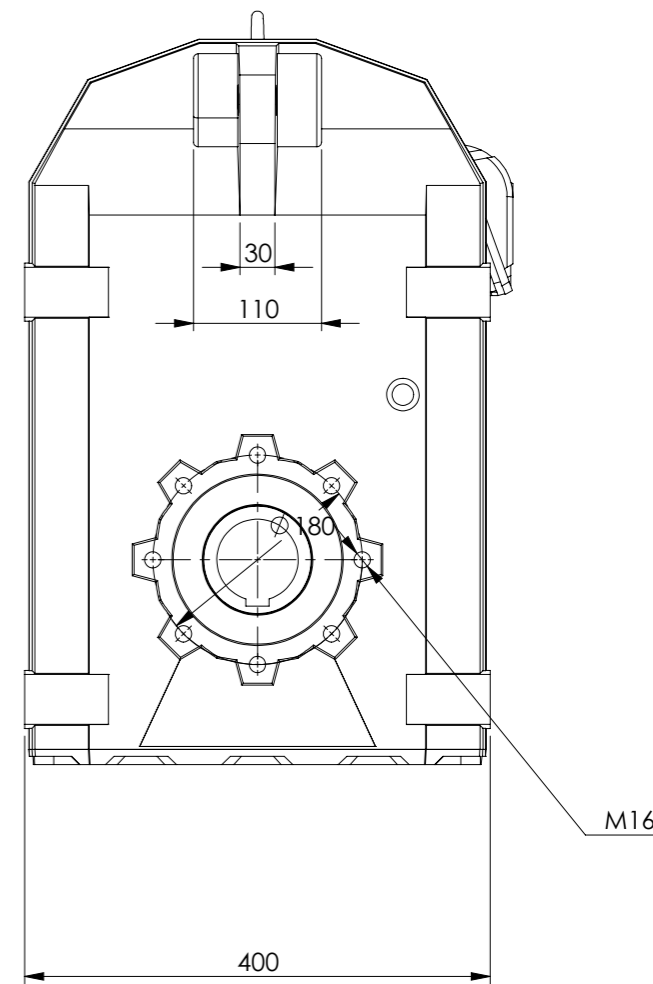

Detalhe eixo de saída vazado
 Output hollow shaft detail
 Detalle del eje de salida hueco
 (Sem escala/No scale/Sin escala)

*Dimensões em mm/Dimensions in mm/Dimensiones en mm

DESENHO PARA ORÇAMENTO
PRELIMINARY DRAWING
DIBUJO PRELIMINAR

Las dimensiones de este dibujo son orientativas y pueden ser modificados sin previo aviso, y no deben utilizarse en los proyectos.

Denominação
 Name
 Denominacion

DIMENSIONAL WCG20 V09

Escala/Scale/Escala

1:6,5

Desenho N°
 Drawing N°
 Diseño N°

V09300BCA0JAW0ANBA_B5EMN

Versão-0