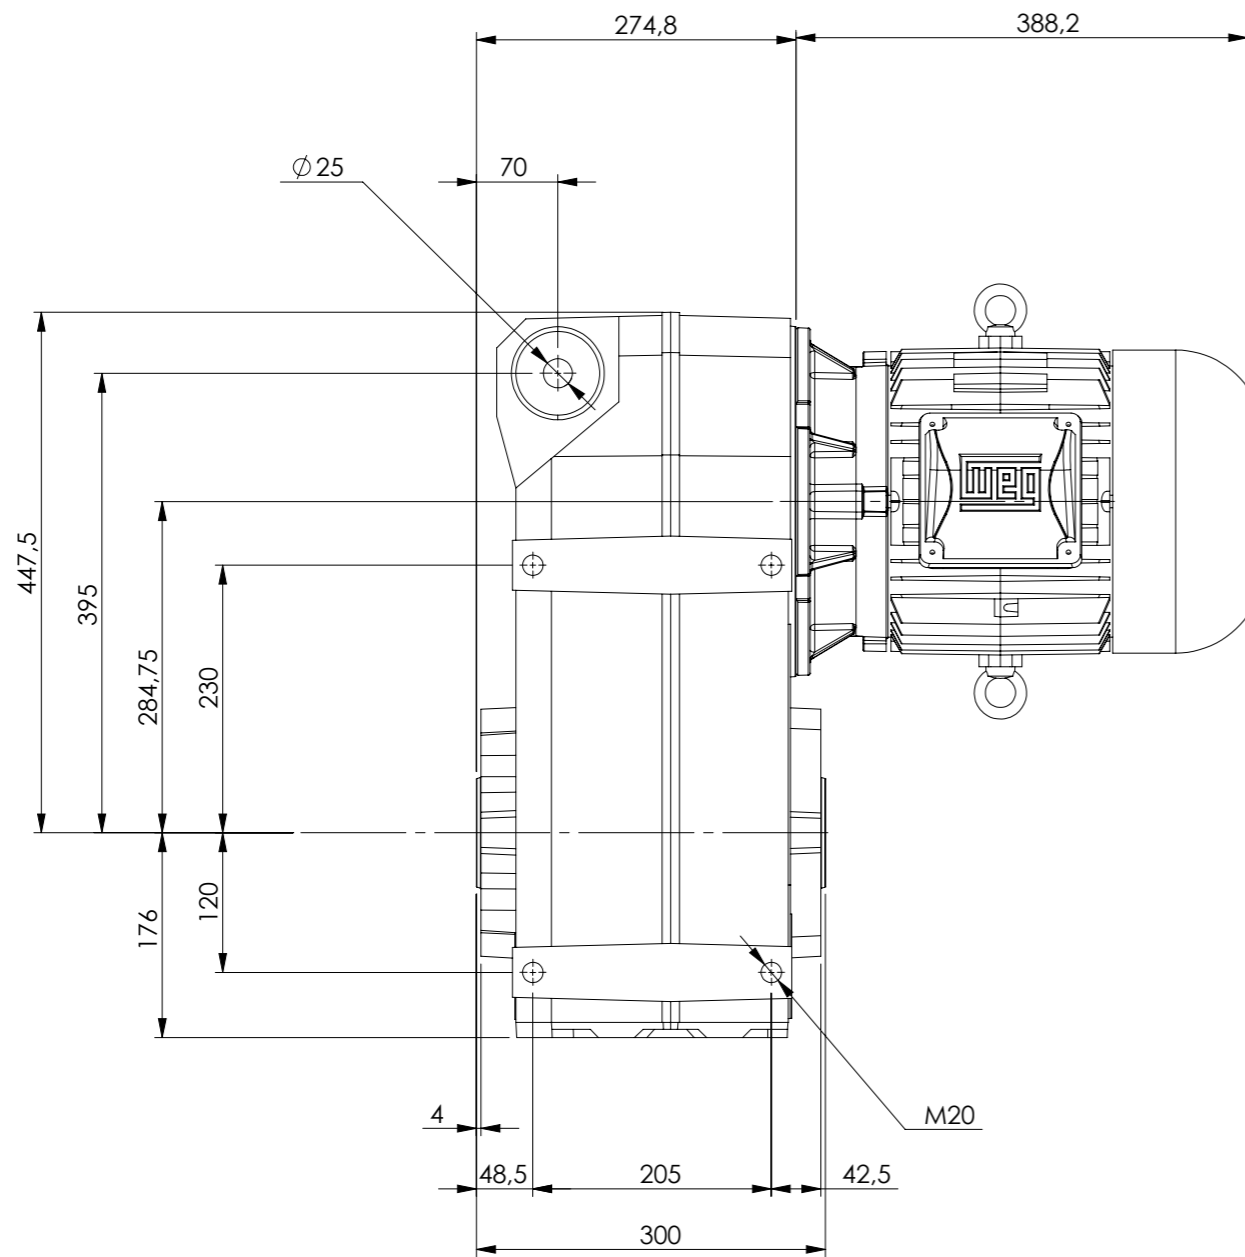

Detalhe eixo de saída vazado
 Output hollow shaft detail
 Detalle del eje de salida hueco
 (Sem escala/No scale/Sin escala)

*Dimensões em mm/Dimensions in mm/Dimensiones en mm

DESENHO PARA ORÇAMENTO
PRELIMINARY DRAWING
DIBUJO PRELIMINAR

Las dimensiones de este dibujo son orientativas y pueden ser modificados sin previo aviso, y no deben utilizarse en los proyectos.

Denominação
 Name
 Denominacion

DIMENSIONAL WCG20 V09

Escala/Scale/Escala

1:6,5

Desenho N°
 Drawing N°
 Diseño N°

V09300BCA0JAW0ANBA_B5EMN

Versão-0