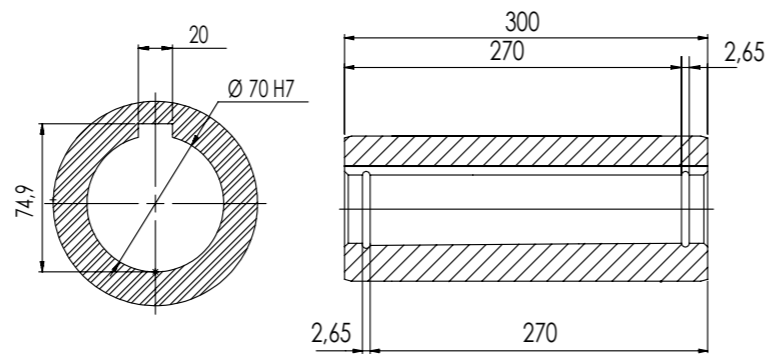

Detalhe eixo de saída vazado
 Output hollow shaft detail
 Detalle del eje de salida hueco
 (Sem escala/No scale/Sin escala)

*Dimensões em mm/Dimensions in mm/Dimensiones en mm

DESENHO PARA ORÇAMENTO
PRELIMINARY DRAWING
DIBUJO PRELIMINAR

Las dimensiones de este dibujo son orientativas y pueden ser modificados sin previo aviso, y no deben utilizarse en los proyectos.

Denominação
 Name
 Denominacion

DIMENSIONAL WCG20 V09

Escala/Scale/Escala

1:6,5

Desenho N°
 Drawing N°
 Diseño N°

V09300BCA0JAW0ANBA_B5EMN

Versão-0