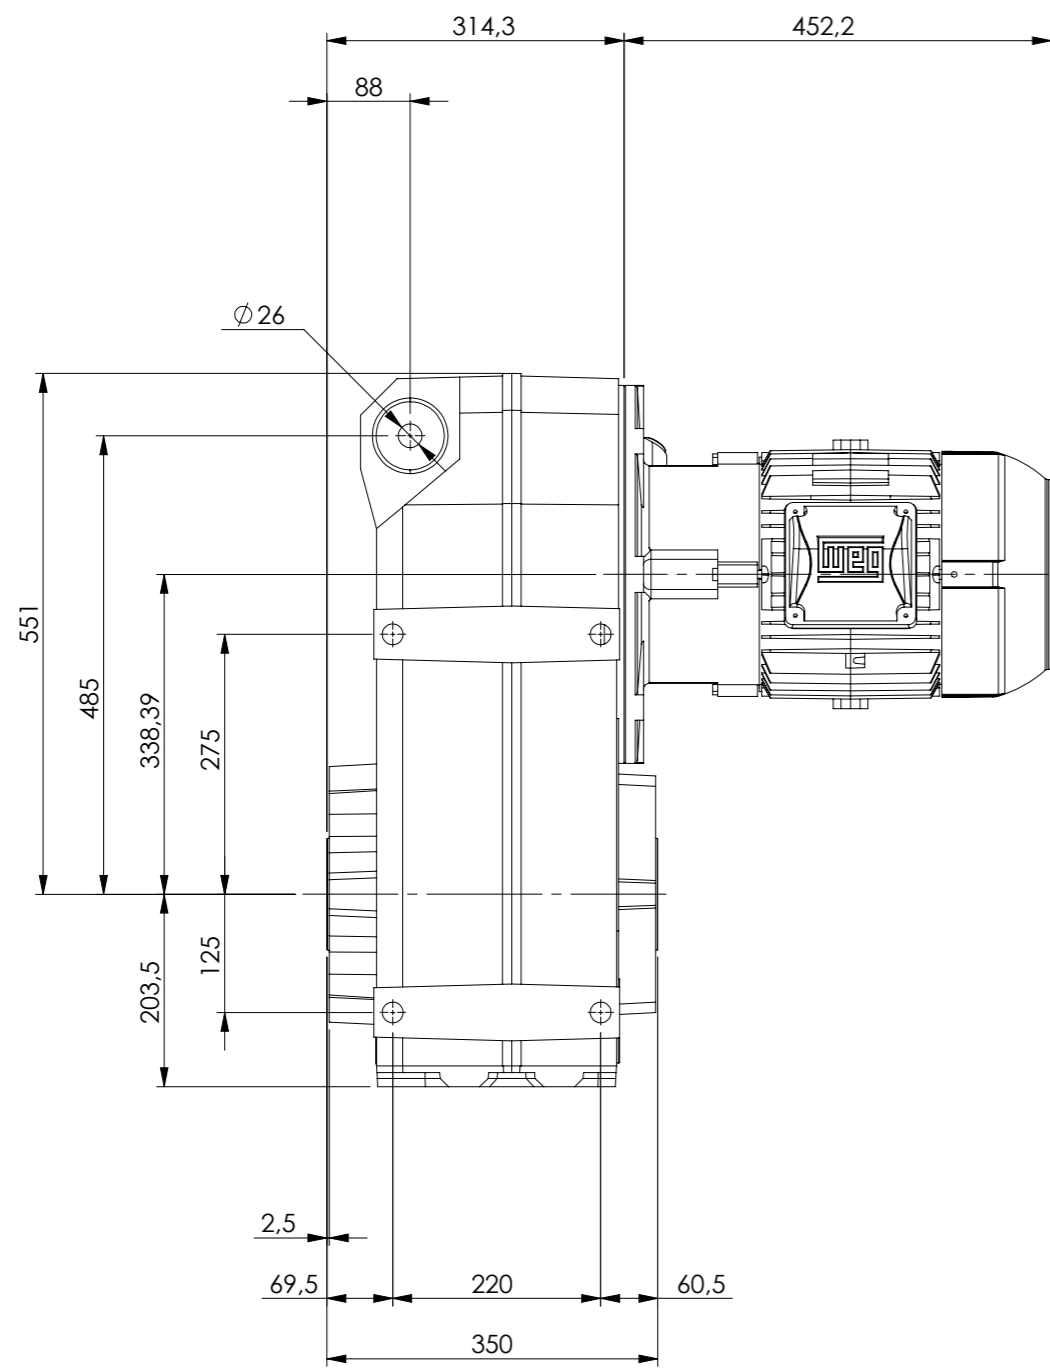

Detalhe eixo de saída vazado
 Output hollow shaft detail
 Detalle del eje de salida hueco
 (Sem escala/No scale/Sin escala)

DESENHO PARA ORÇAMENTO
PRELIMINARY DRAWING
DIBUJO PRELIMINAR

As dimensões informadas são orientativas, podendo ser alteradas sem prévio aviso, não devendo ser utilizado em projetos.
The dimensions in this drawing are indicative and may be modified without notice, and should not be used in final projects.
Las dimensiones de este dibujo son orientativas y pueden ser modificados sin previo aviso, y no deben utilizarse en los proyectos.

*Dimensões em mm/Dimensions in mm/Dimensiones en mm

Denominação
 Name
 Denominacion

DIMENSIONAL WCG20 V10

WEG CESTARI REDUTORES	
Escala/Scale/Escala 1:8	
Desenho N° Drawing N° Diseño N°	
V10300BCA0JAW0ANBA_B5EMN	