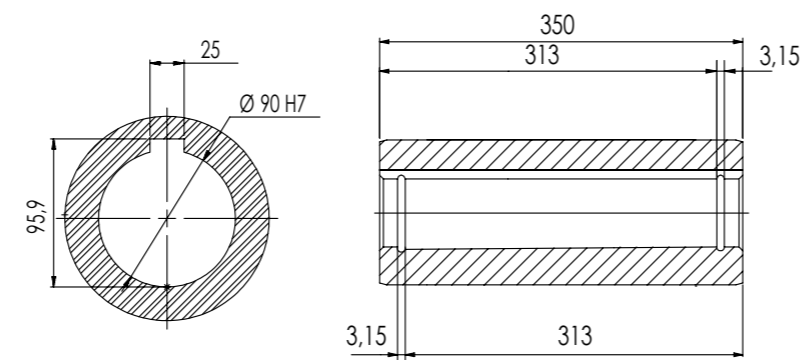

Detalhe eixo de saída vazado
 Output hollow shaft detail
 Detalle del eje de salida hueco
 (Sem escala/No scale/Sin escala)

DESENHO PARA ORÇAMENTO
PRELIMINARY DRAWING
DIBUJO PRELIMINAR

As dimensões informadas são orientativas, podendo ser alteradas sem prévio aviso, não devendo ser utilizado em projetos.
The dimensions in this drawing are indicative and may be modified without notice, and should not be used in final projects.
Las dimensiones de este dibujo son orientativas y pueden ser modificados sin previo aviso, y no deben utilizarse en los proyectos.

*Dimensões em mm/Dimensions in mm/Dimensiones en mm

Denominação
 Name
 Denominacion

DIMENSIONAL WCG20 V10

WEG CESTARI REDUTORES	
Escala/Scale/Escala 1:8	
Desenho N° Drawing N° Diseño N°	
V10300BCA0JAW0ANBA_B5EMN	