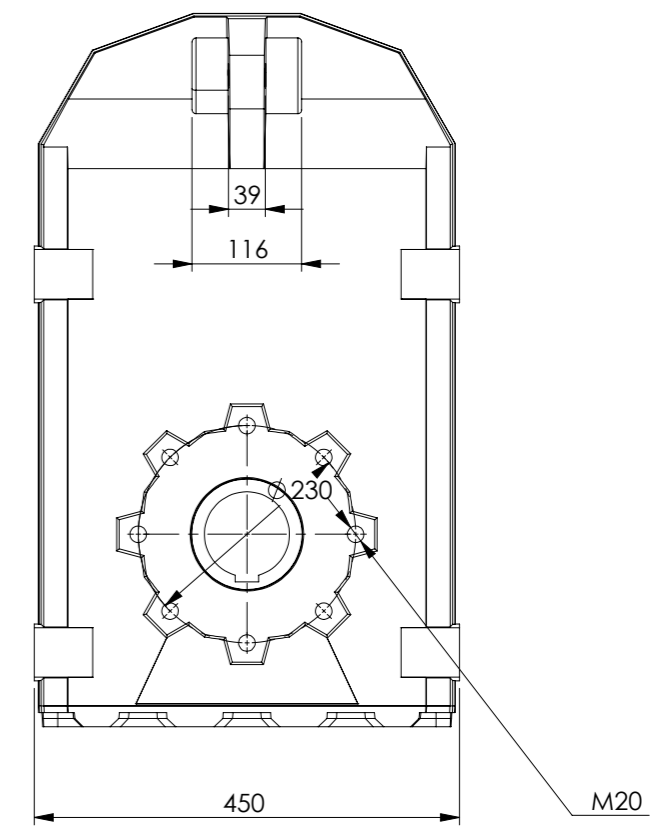

Detalhe eixo de saída vazado
 Output hollow shaft detail
 Detalle del eje de salida hueco
 (Sem escala/No scale/Sin escala)

DESENHO PARA ORÇAMENTO
PRELIMINARY DRAWING
DIBUJO PRELIMINAR

As dimensões informadas são orientativas, podendo ser alteradas sem prévio aviso, não devendo ser utilizado em projetos.
The dimensions in this drawing are indicative and may be modified without notice, and should not be used in final projects.
Las dimensiones de este dibujo son orientativas y pueden ser modificados sin previo aviso, y no deben utilizarse en los proyectos.

*Dimensões em mm/Dimensions in mm/Dimensiones en mm

Denominação
 Name
 Denominacion

DIMENSIONAL WCG20 V10

WEG CESTARI REDUTORES	
Escala/Scale/Escala 1:8	
Desenho N° Drawing N° Diseño N°	
V10300BCA0JAW0ANBA_B5EMN	