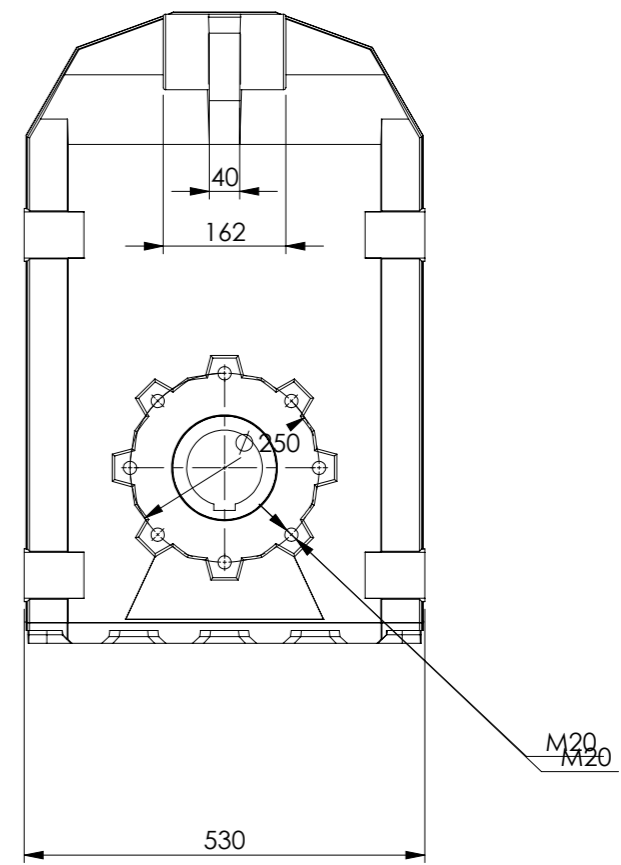

Detalhe eixo de saída vazado
 Output hollow shaft detail
 Detalle del eje de salida hueco
 (Sem escala/No scale/Sin escala)

DESENHO PARA ORÇAMENTO
PRELIMINARY DRAWING
DIBUJO PRELIMINAR

As dimensões informadas são orientativas, podendo ser alteradas sem prévio aviso, não devendo ser utilizado em projetos.
The dimensions in this drawing are indicative and may be modified without notice, and should not be used in final projects.
Las dimensiones de este dibujo son orientativas y pueden ser modificados sin previo aviso, y no deben utilizarse en los proyectos.

*Dimensões em mm/Dimensions in mm/Dimensiones en mm

Denominação
 Name
 Denominacion

DIMENSIONAL WCG20 V12

Escala/Scale/Escala
 1:10

V12300BCA0JAW0ANBA_B5EMN

Versão-0

A3