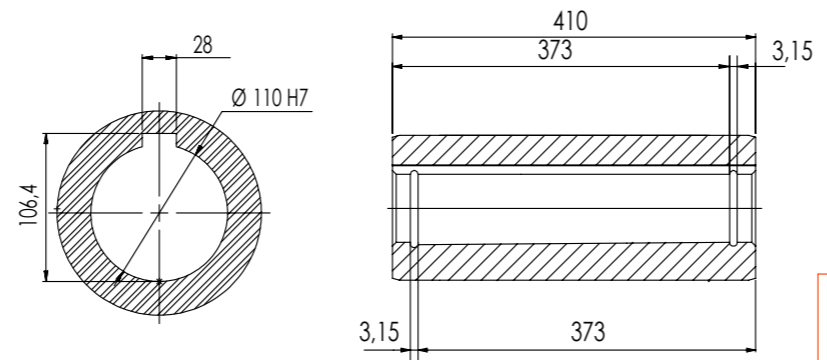

Detalhe eixo de saída vazado
 Output hollow shaft detail
 Detalle del eje de salida hueco
 (Sem escala/No scale/Sin escala)

DESENHO PARA ORÇAMENTO
PRELIMINARY DRAWING
DIBUJO PRELIMINAR

As dimensões informadas são orientativas, podendo ser alteradas sem prévio aviso, não devendo ser utilizado em projetos.
The dimensions in this drawing are indicative and may be modified without notice, and should not be used in final projects.
Las dimensiones de este dibujo son orientativas y pueden ser modificados sin previo aviso, y no deben utilizarse en los proyectos.

*Dimensões em mm/Dimensions in mm/Dimensiones en mm

Denominação
 Name
 Denominacion

DIMENSIONAL WCG20 V12

Escala/Scale/Escala
 1:10

V12300BCA0JAW0ANBA_B5EMN

Versão-0

A3