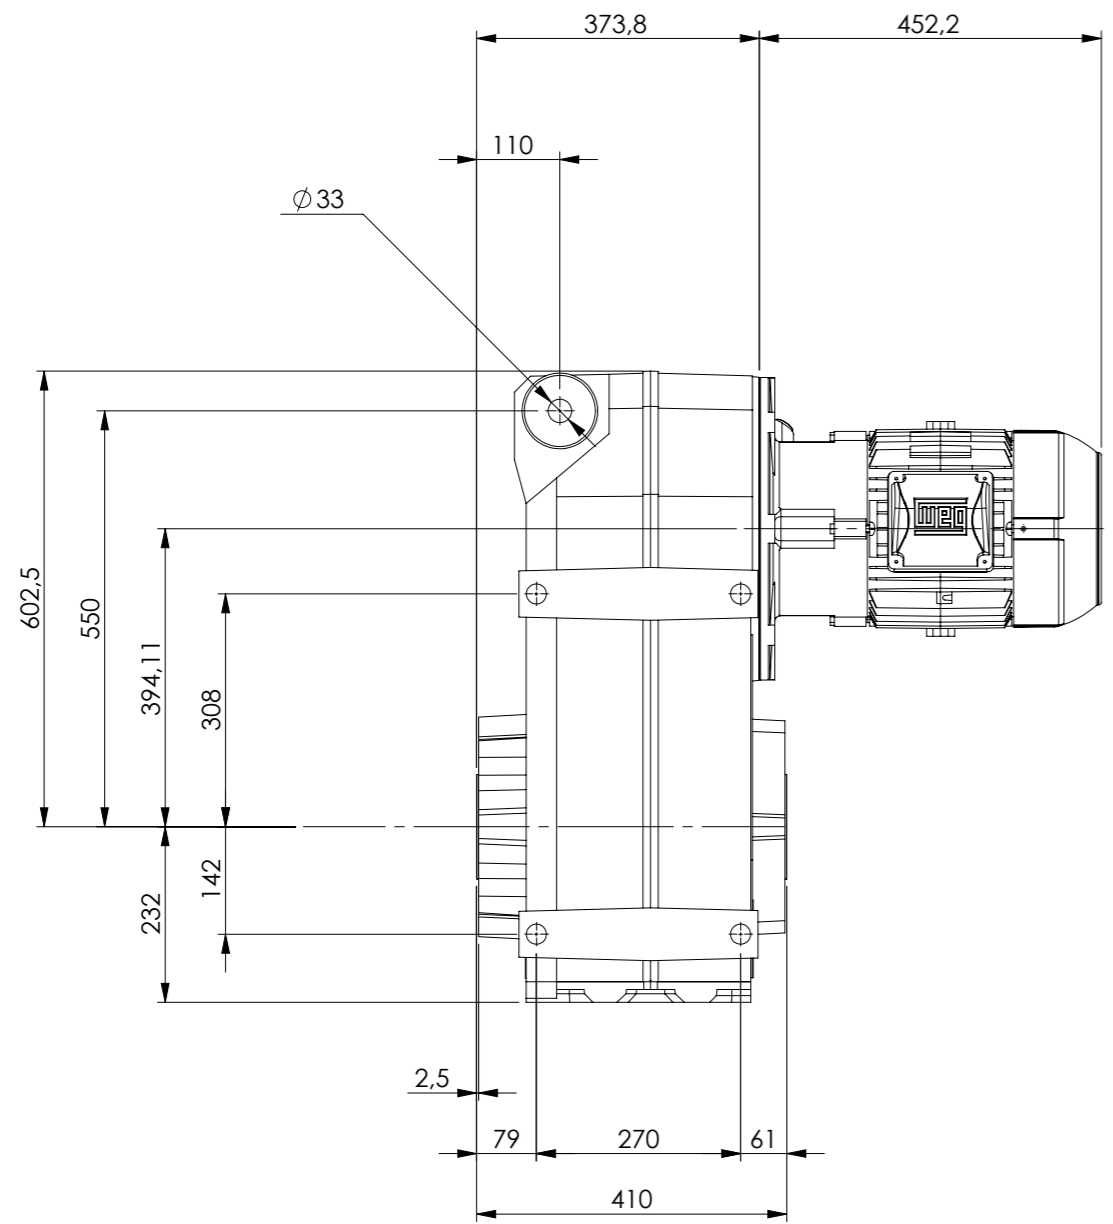

Detalhe eixo de saída vazado
 Output hollow shaft detail
 Detalle del eje de salida hueco
 (Sem escala/No scale/Sin escala)

DESENHO PARA ORÇAMENTO
PRELIMINARY DRAWING
DIBUJO PRELIMINAR

As dimensões informadas são orientativas, podendo ser alteradas sem prévio aviso, não devendo ser utilizado em projetos.
The dimensions in this drawing are indicative and may be modified without notice, and should not be used in final projects.
Las dimensiones de este dibujo son orientativas y pueden ser modificados sin previo aviso, y no deben utilizarse en los proyectos.

*Dimensões em mm/Dimensions in mm/Dimensiones en mm

Denominação
 Name
 Denominacion

DIMENSIONAL WCG20 V12

Escala/Scale/Escala
 1:10

V12300BCA0JAW0ANBA_B5EMN

Versão-0

A3