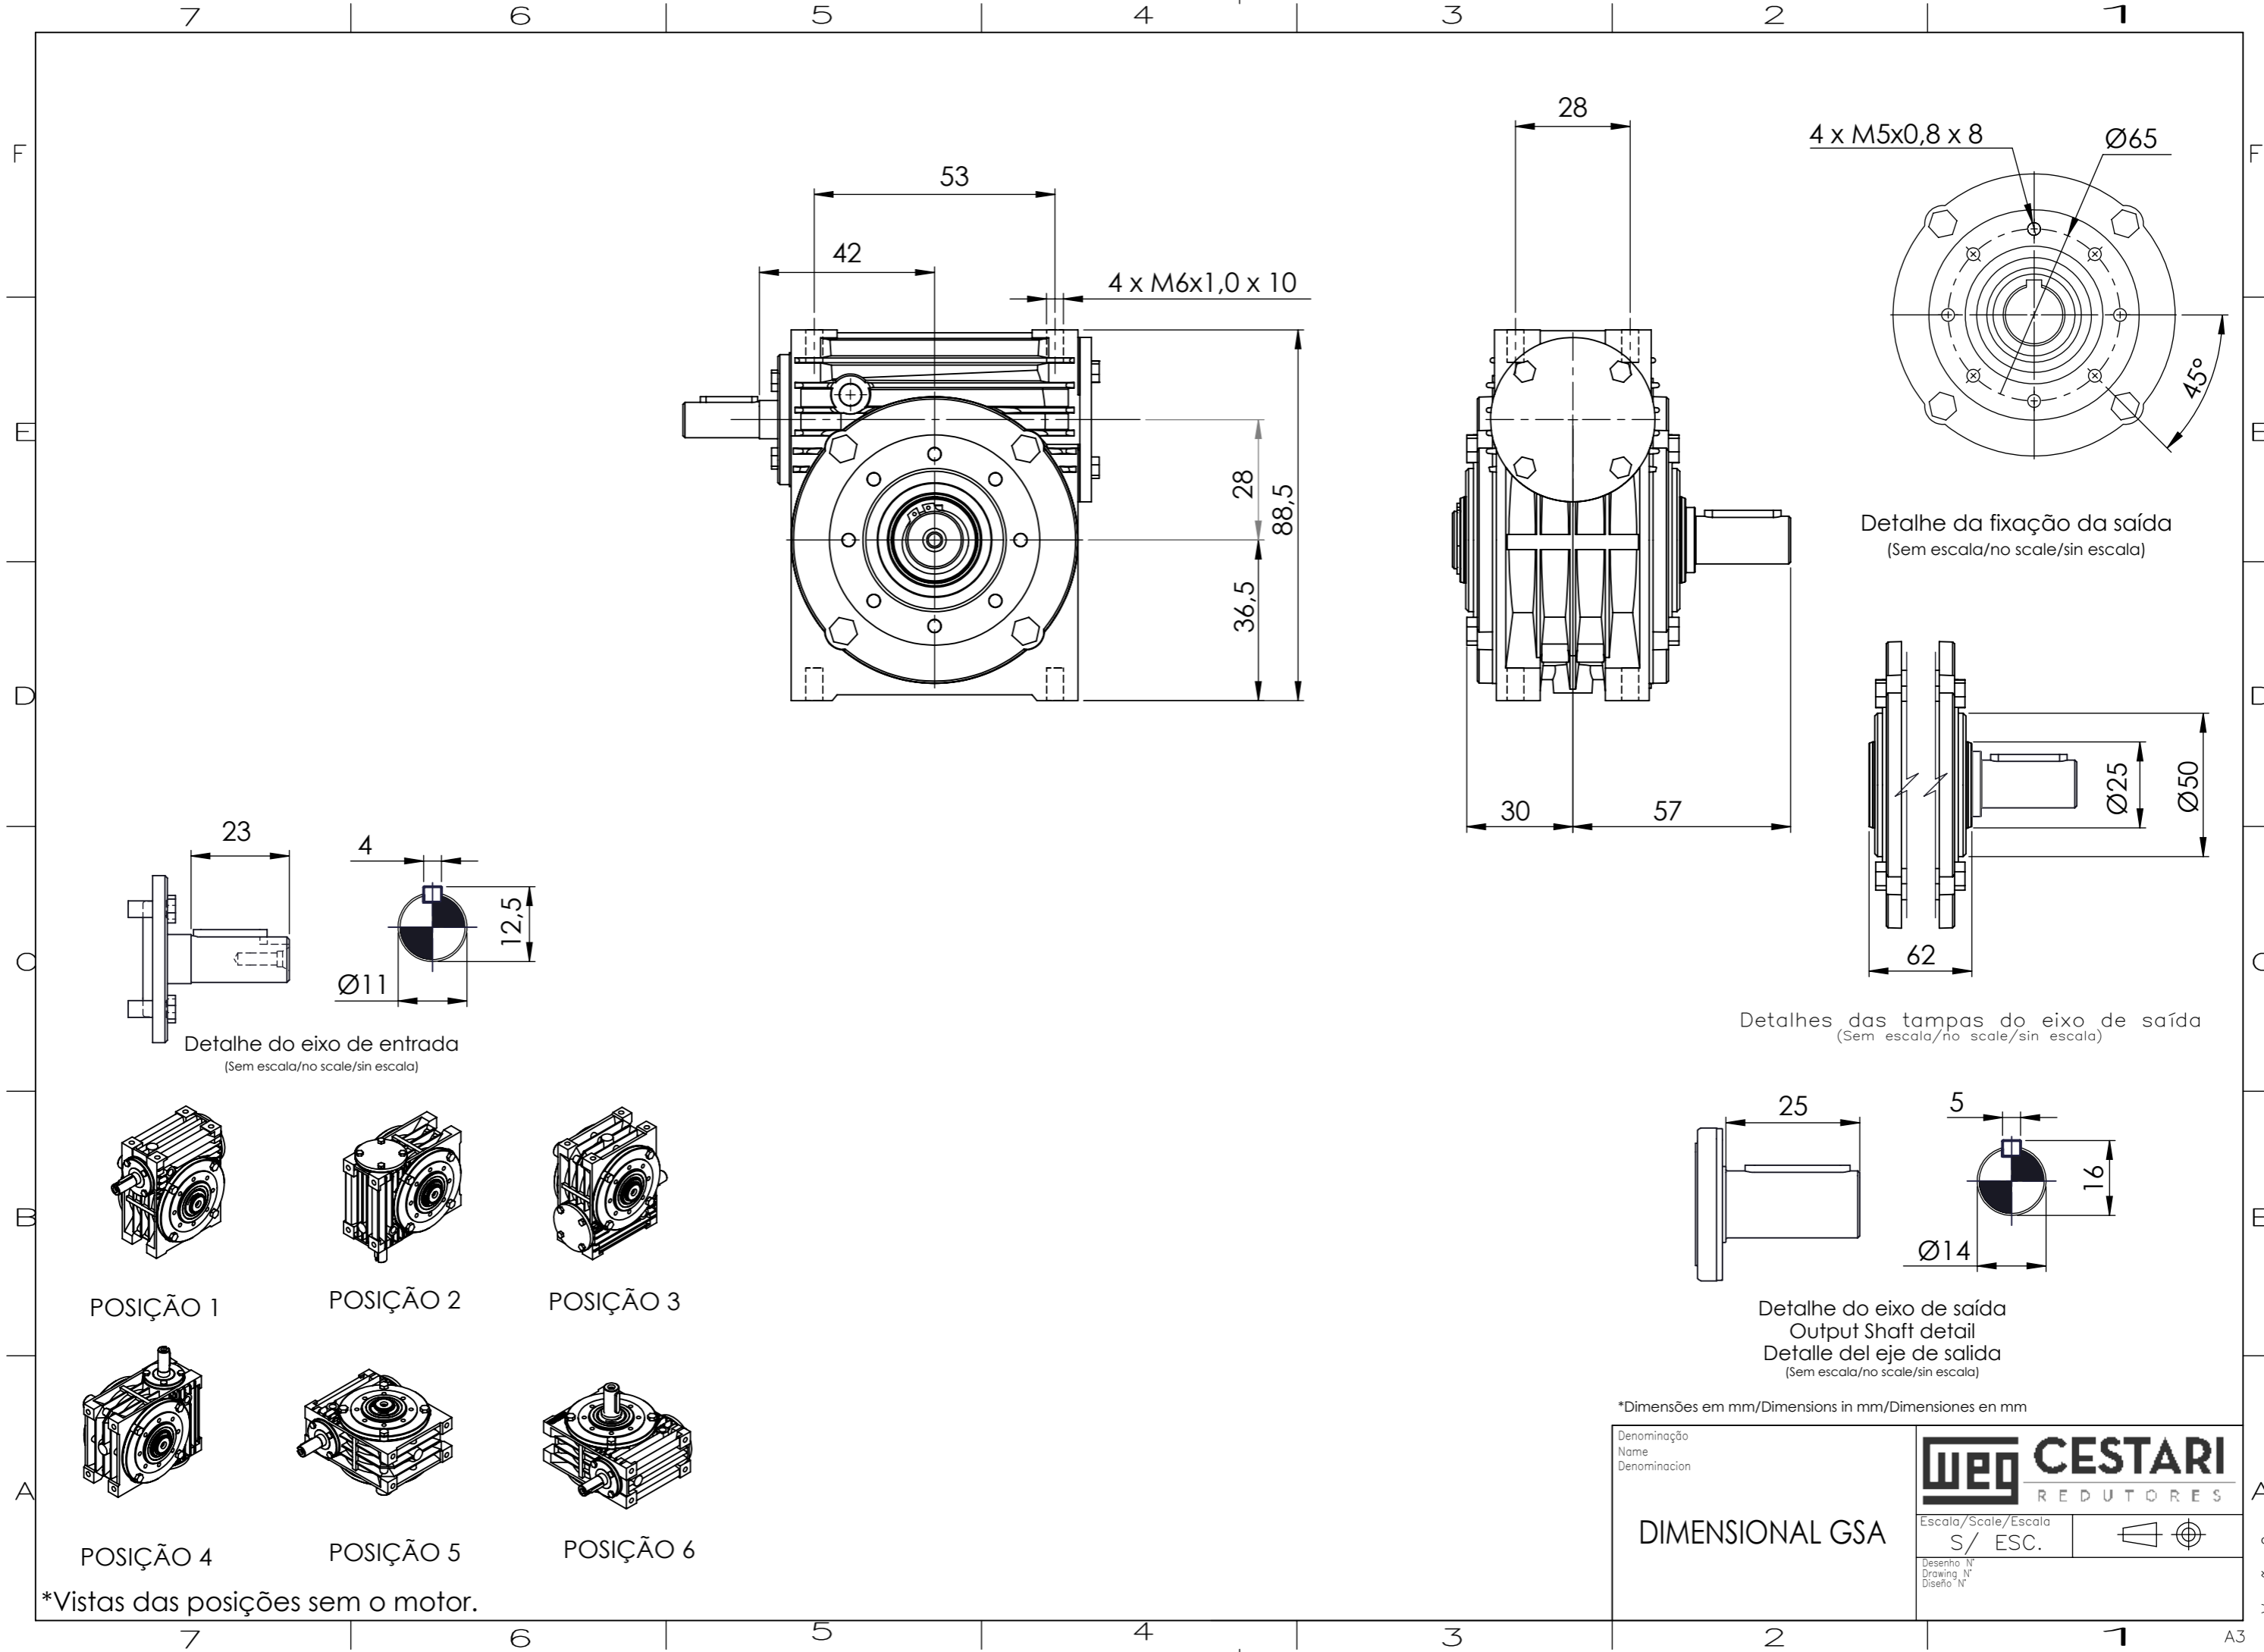

Detalhe do eixo de entrada
 (Sem escala/no scale/sin escala)

Detalhe da fixação da saída
 (Sem escala/no scale/sin escala)

Detalhes das tampas do eixo de saída
 (Sem escala/no scale/sin escala)

Detalhe do eixo de saída
 Output Shaft detail
 Detalle del eje de salida
 (Sem escala/no scale/sin escala)

*Dimensões em mm/Dimensions in mm/Dimensiones en mm

Denominação Name Denominacion	WEG CESTARI REDUTORES	
DIMENSIONAL GSA	Escala/Scale/Escala S/ ESC.	
	Desenho N° Drawing N° Diseño N°	

*Vistas das posições sem o motor.