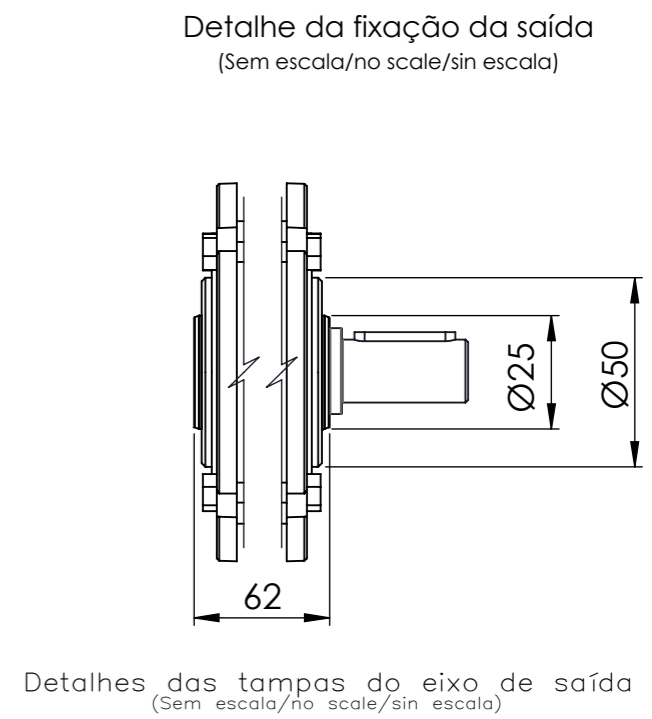

\*Dimensões em mm/Dimensions in mm/Dimensiones en mm

Denominação Name Denominación	<b>WEG CESTARI</b> REDUTORES	
DIMENSIONAL GSA	Escala/Scale/Escala S/ ESC.	
	Desenho N° Drawing N° Diseño N°	

\*Vistas das posições sem o motor.