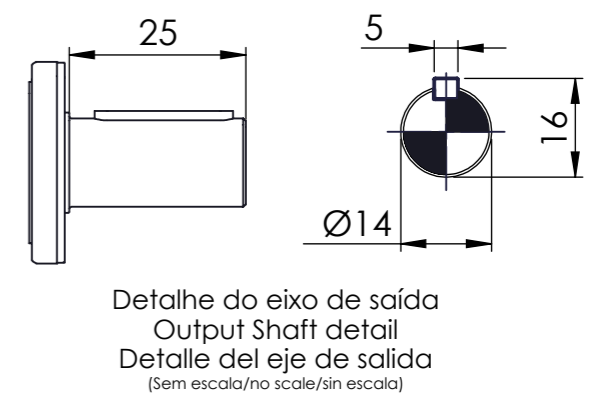

\*Dimensões em mm/Dimensions in mm/Dimensiones en mm

Denominação Name Denominación	<b>WEG CESTARI</b> REDUTORES	
DIMENSIONAL GSA	Escala/Scale/Escala S/ ESC.	
	Desenho N° Drawing N° Diseño N°	

\*Vistas das posições sem o motor.