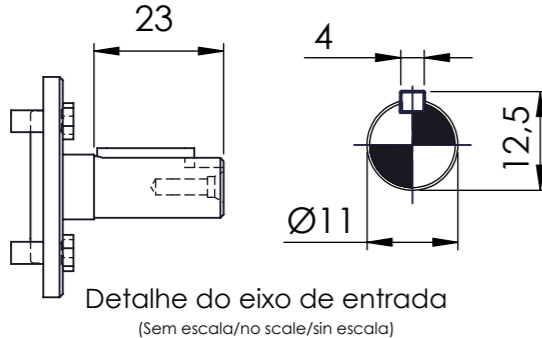

\*Dimensões em mm/Dimensions in mm/Dimensiones en mm

Denominação Name Denominación	<b>WEG CESTARI</b> REDUTORES	
DIMENSIONAL GSA	Escala/Scale/Escala S/ ESC.	
	Desenho N° Drawing N° Diseño N°	

\*Vistas das posições sem o motor.