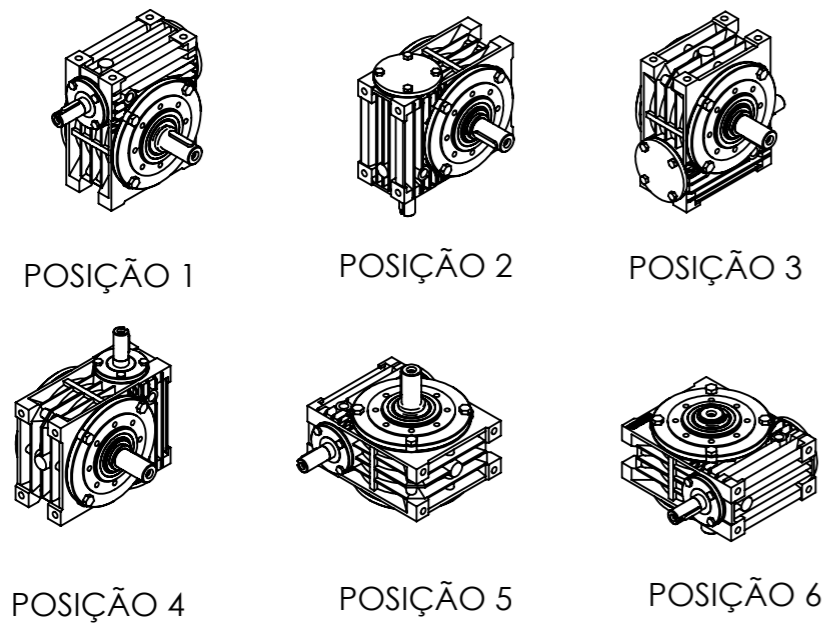

\*Dimensões em mm/Dimensions in mm/Dimensiones en mm

Denominação Name Denominación	<b>WEG CESTARI</b> REDUTORES	
DIMENSIONAL GSA	Escala/Scale/Escala S/ ESC.	
	Desenho N° Drawing N° Diseño N°	

\*Vistas das posições sem o motor.