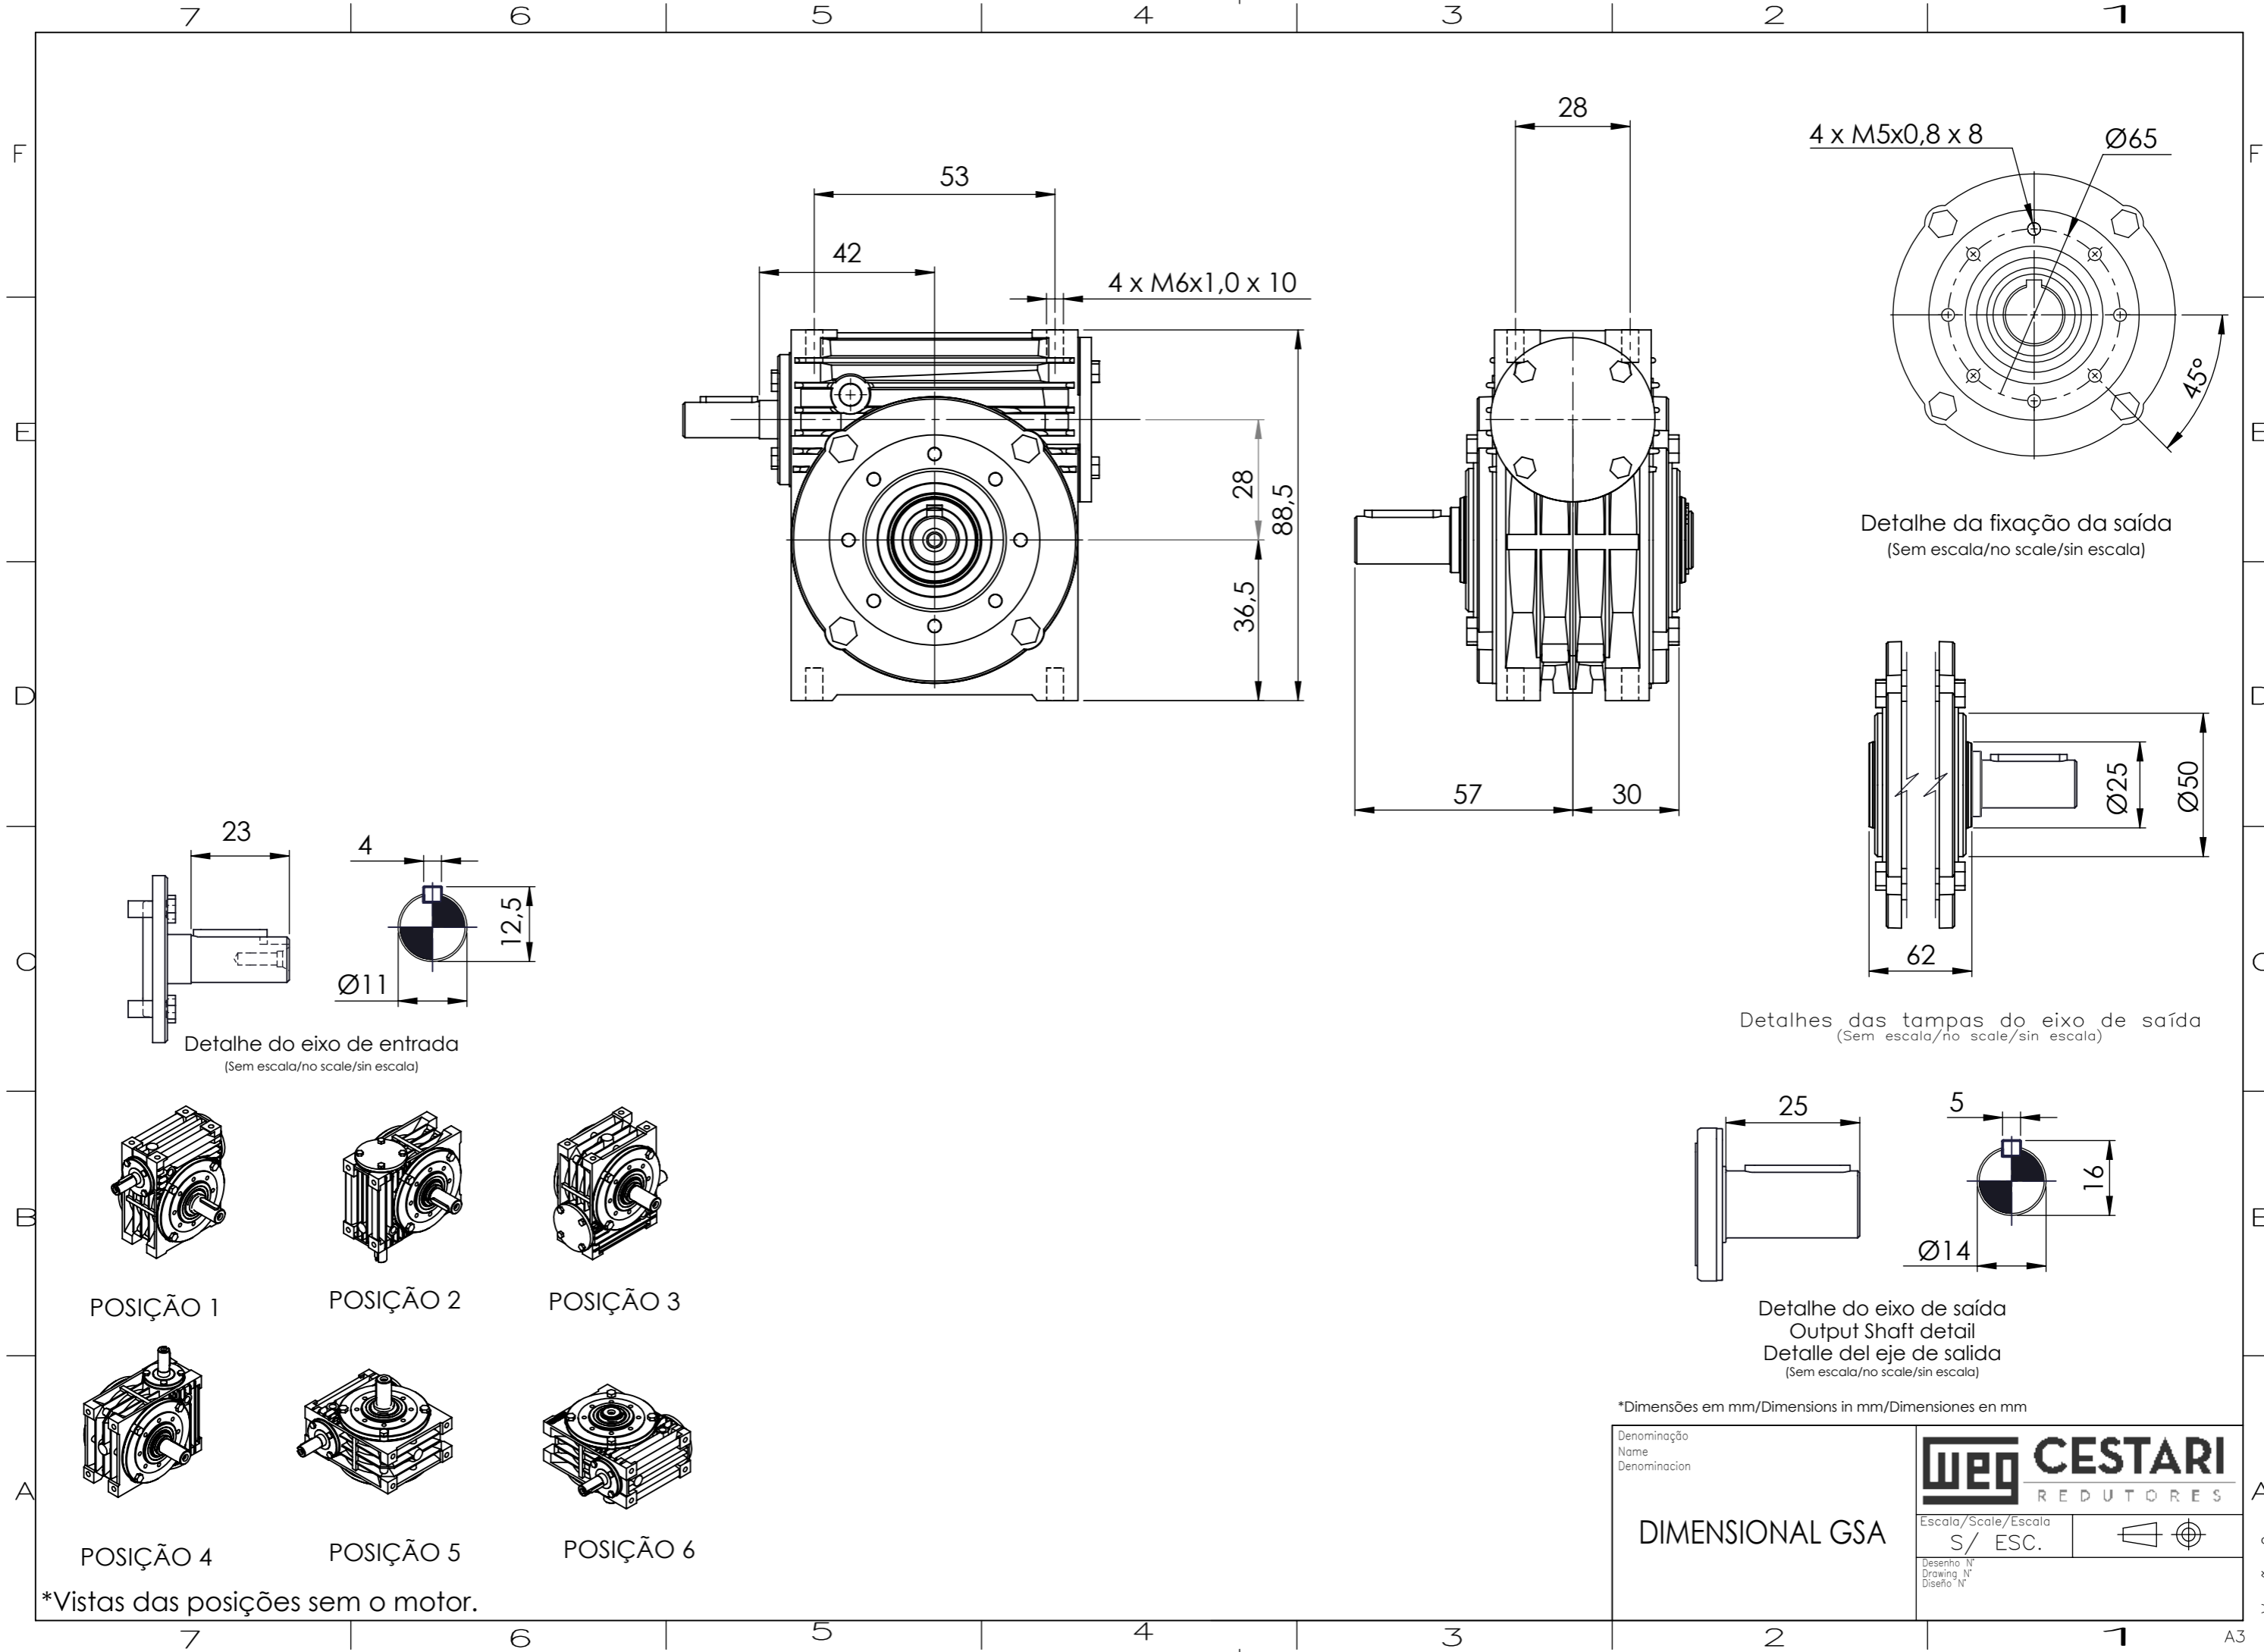

\*Dimensões em mm/Dimensions in mm/Dimensiones en mm

Denominação Name Denominación	<b>WEG CESTARI</b> REDUTORES	
DIMENSIONAL GSA	Escala/Scale/Escala S/ ESC.	
	Desenho N° Drawing N° Diseño N°	

\*Vistas das posições sem o motor.