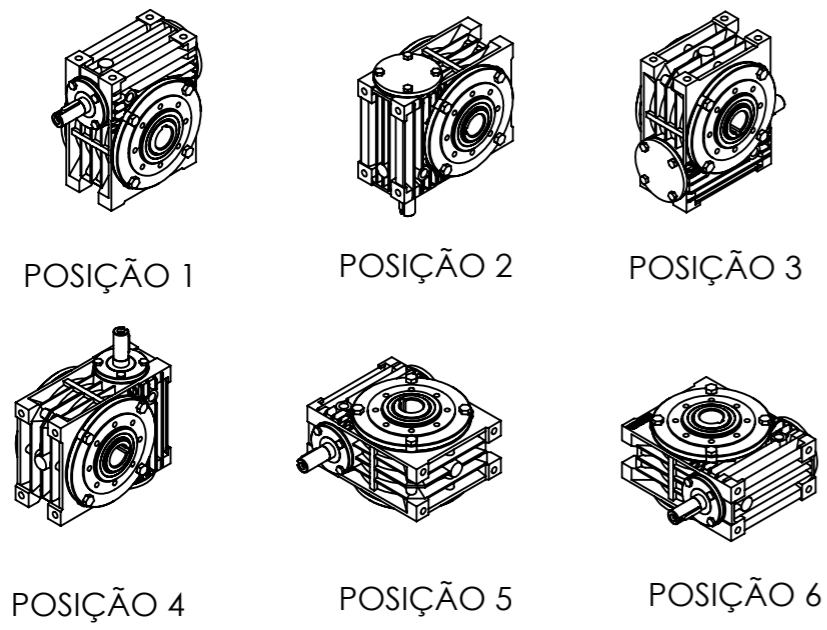

\*Vistas das posições sem o motor.

\*Dimensões em mm/Dimensions in mm/Dimensiones en mm

Denominação Name Denominacion	<b>WEG CESTARI</b> REDUTORES	
DIMENSIONAL GSA	Escala/Scale/Escala S/ ESC.	
	Desenho N° Drawing N° Diseño N°	