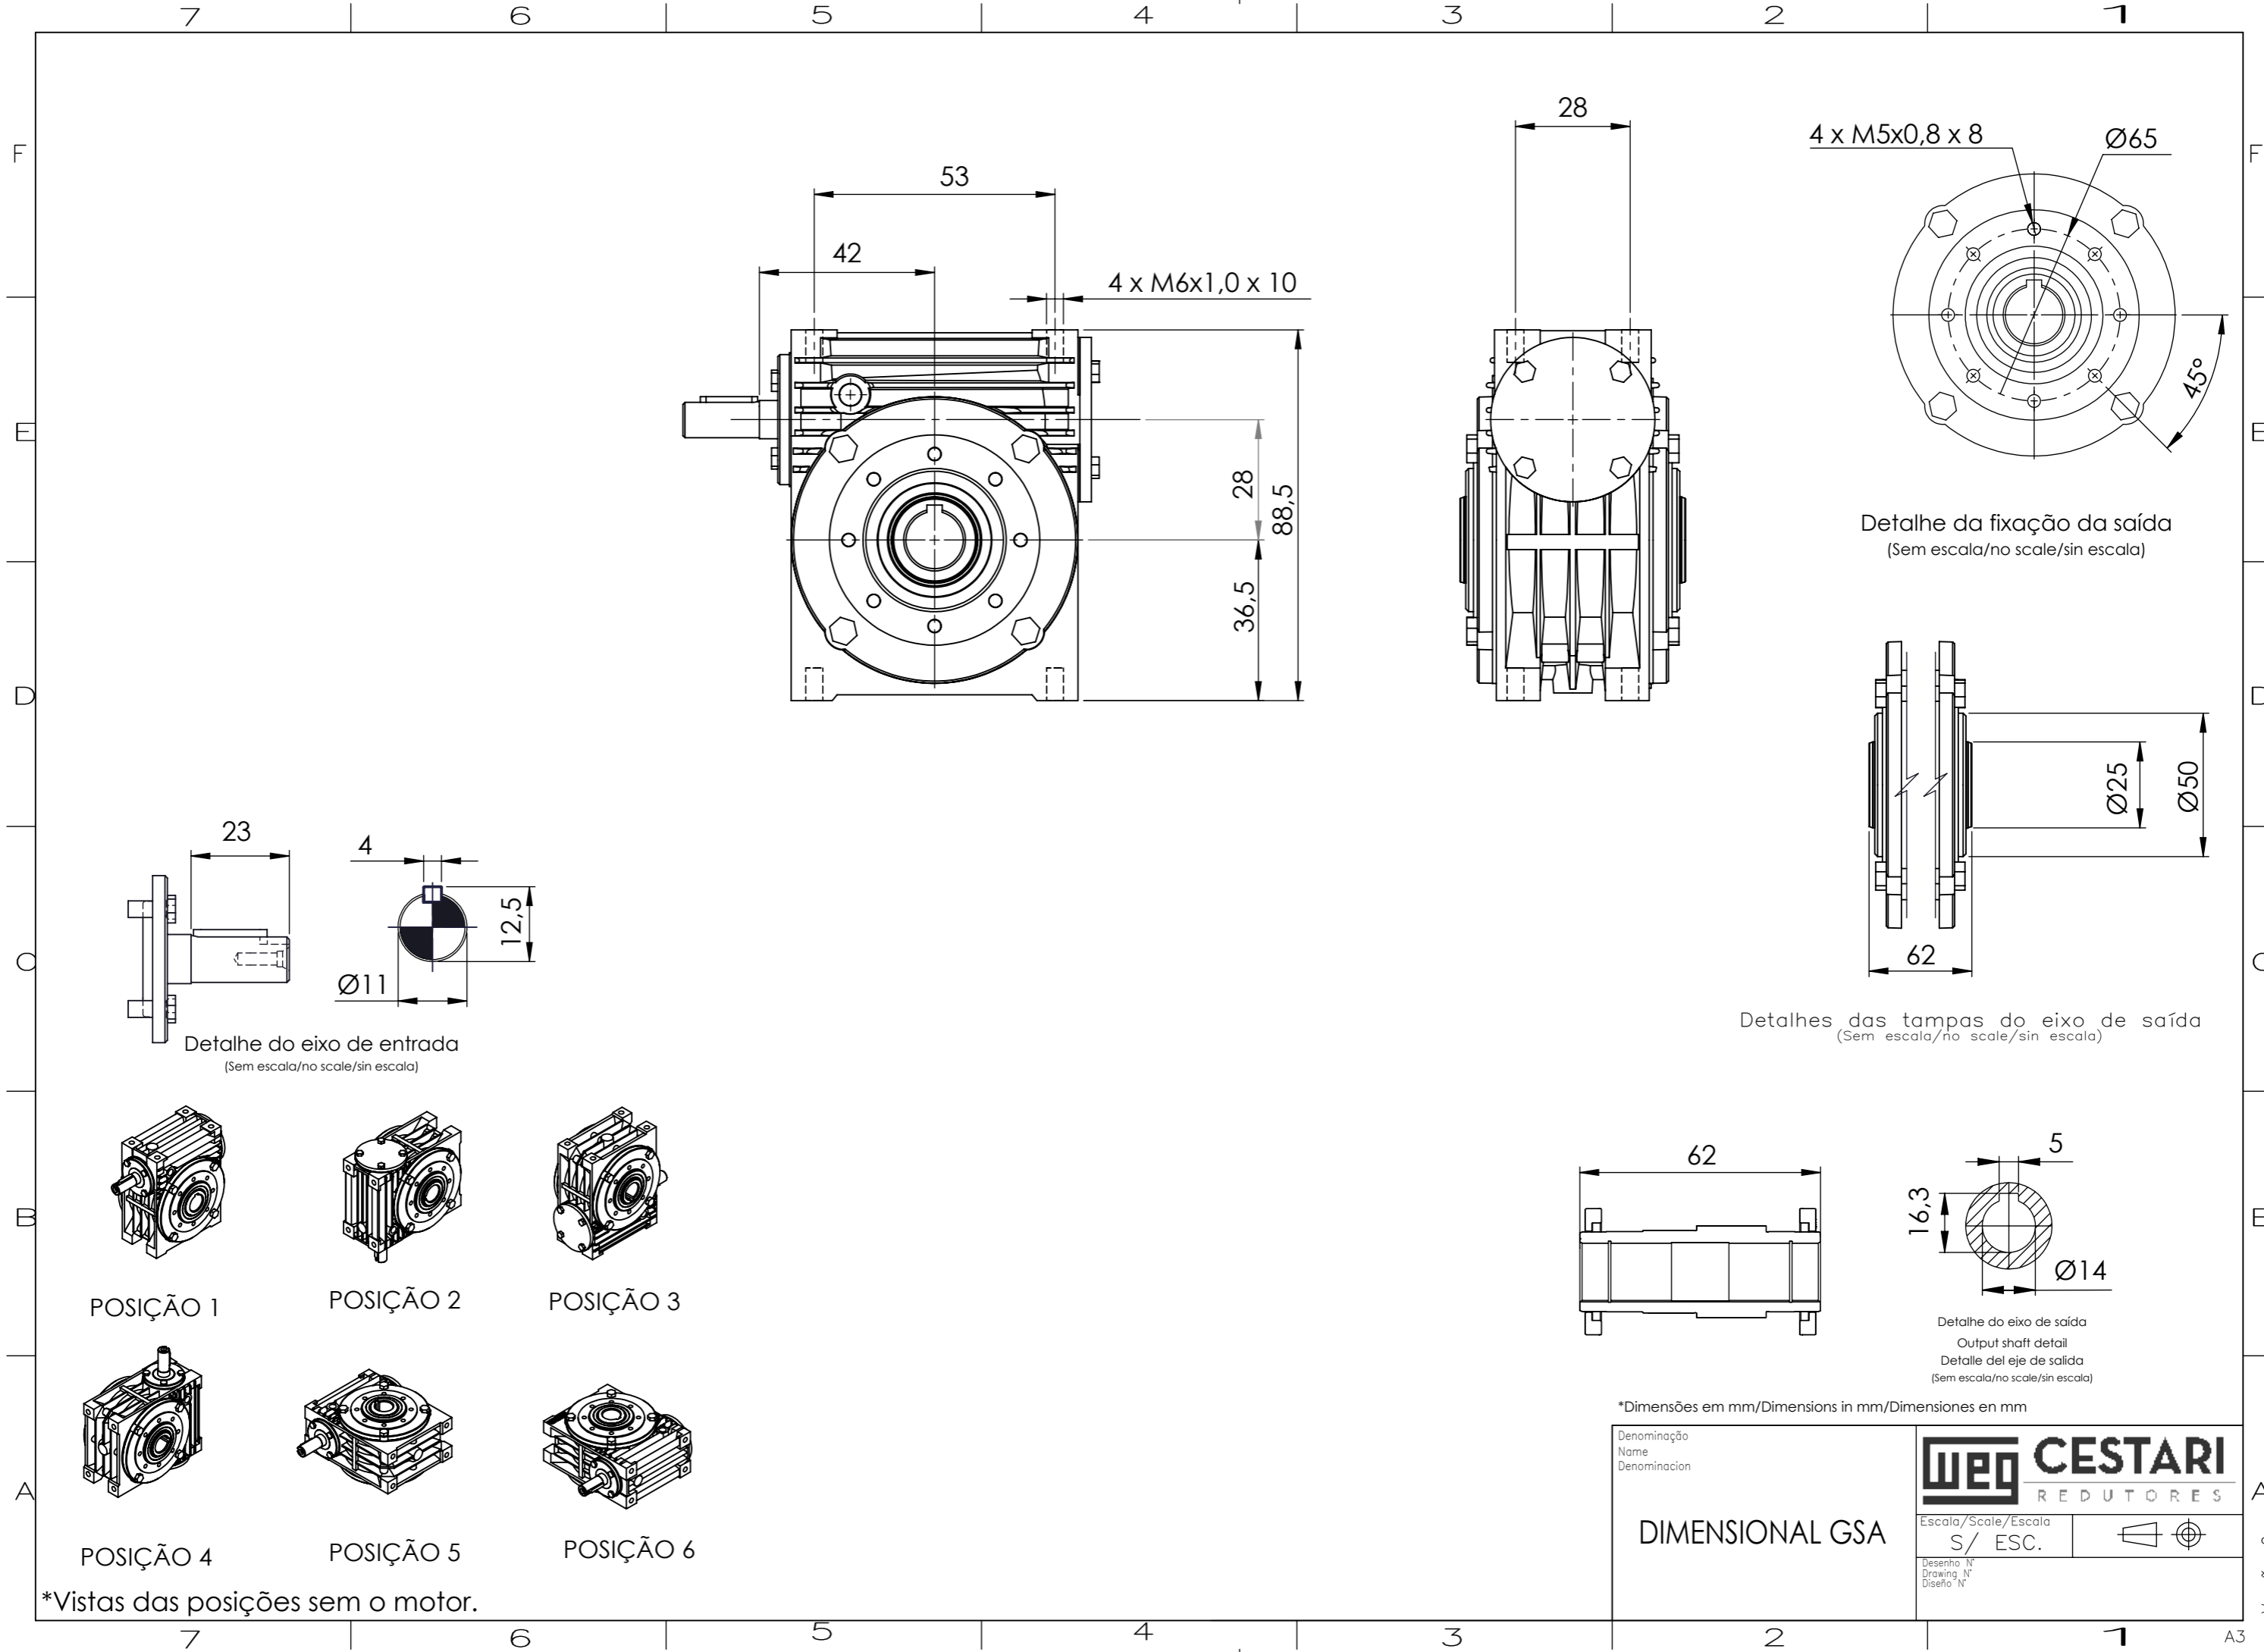

\*Vistas das posições sem o motor.

\*Dimensões em mm/Dimensions in mm/Dimensiones en mm

Denominação Name Denominacion	<b>WEG CESTARI</b> REDUTORES	
DIMENSIONAL GSA	Escala/Scale/Escala S/ ESC.	
	Desenho N° Drawing N° Diseño N°	