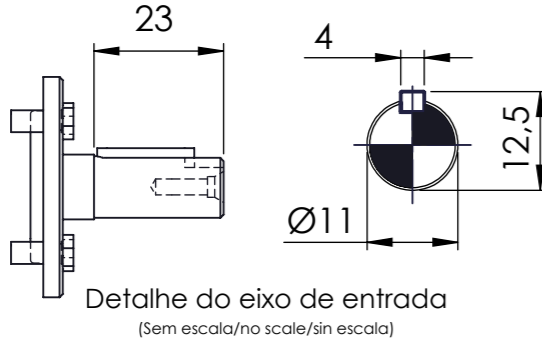

\*Vistas das posições sem o motor.

\*Dimensões em mm/Dimensions in mm/Dimensiones en mm

Denominação Name Denominacion	<b>WEG CESTARI</b> REDUTORES	
DIMENSIONAL GSA	Escala/Scale/Escala S/ ESC.	
	Desenho N° Drawing N° Diseño N°	