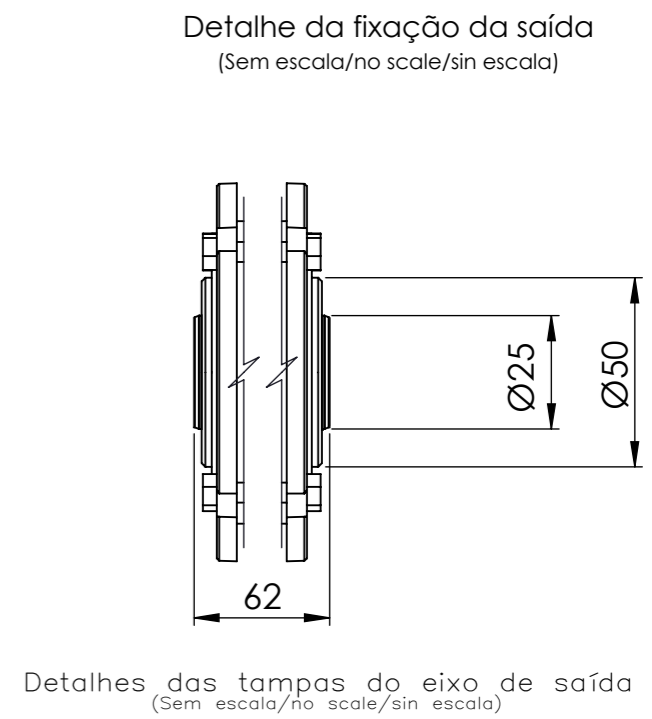

\*Vistas das posições sem o motor.

\*Dimensões em mm/Dimensions in mm/Dimensiones en mm

Denominação Name Denominacion	<b>WEG CESTARI</b> REDUTORES	
DIMENSIONAL GSA	Escala/Scale/Escala S/ ESC.	
	Desenho N° Drawing N° Diseño N°	