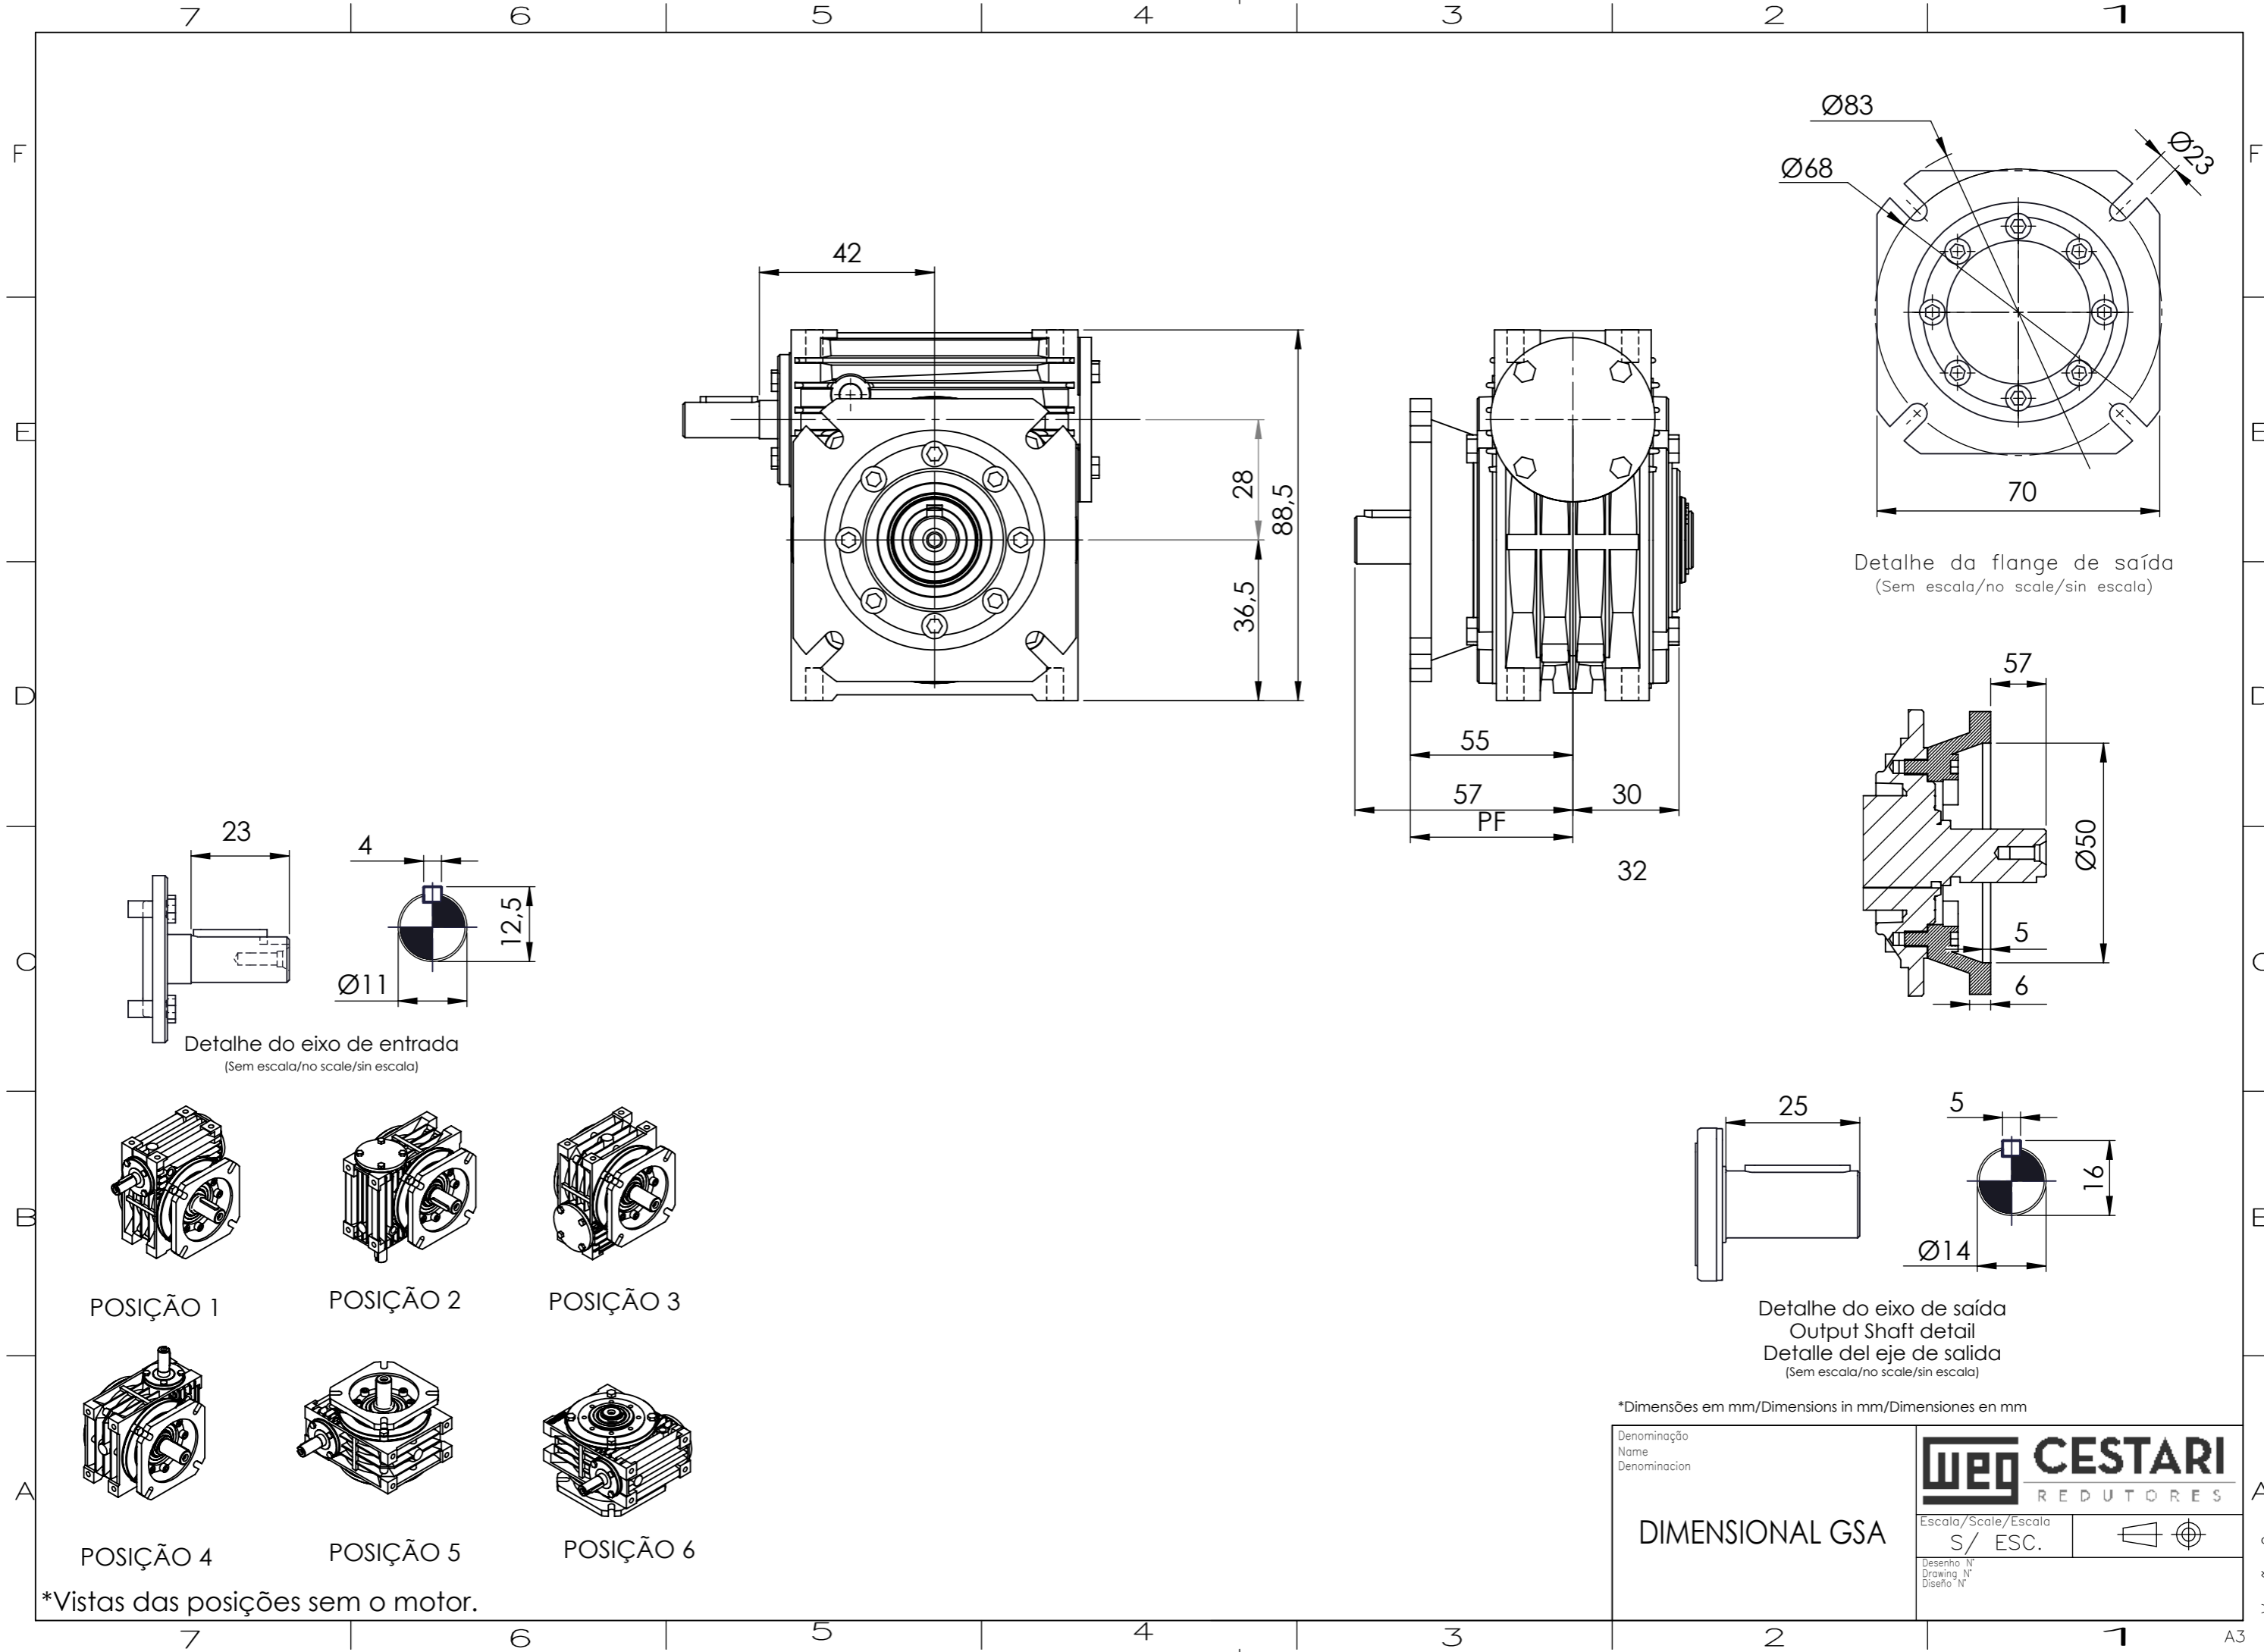

Detalhe do eixo de entrada
 (Sem escala/no scale/sin escala)

Detalhe da flange de saída
 (Sem escala/no scale/sin escala)

Detalhe do eixo de saída
 Output Shaft detail
 Detalle del eje de salida
 (Sem escala/no scale/sin escala)

*Dimensões em mm/Dimensions in mm/Dimensiones en mm

Denominação Name Denominacion	WEG CESTARI REDUTORES	
DIMENSIONAL GSA	Escala/Scale/Escala S/ ESC.	
	Desenho N° Drawing N° Diseño N°	

*Vistas das posições sem o motor.