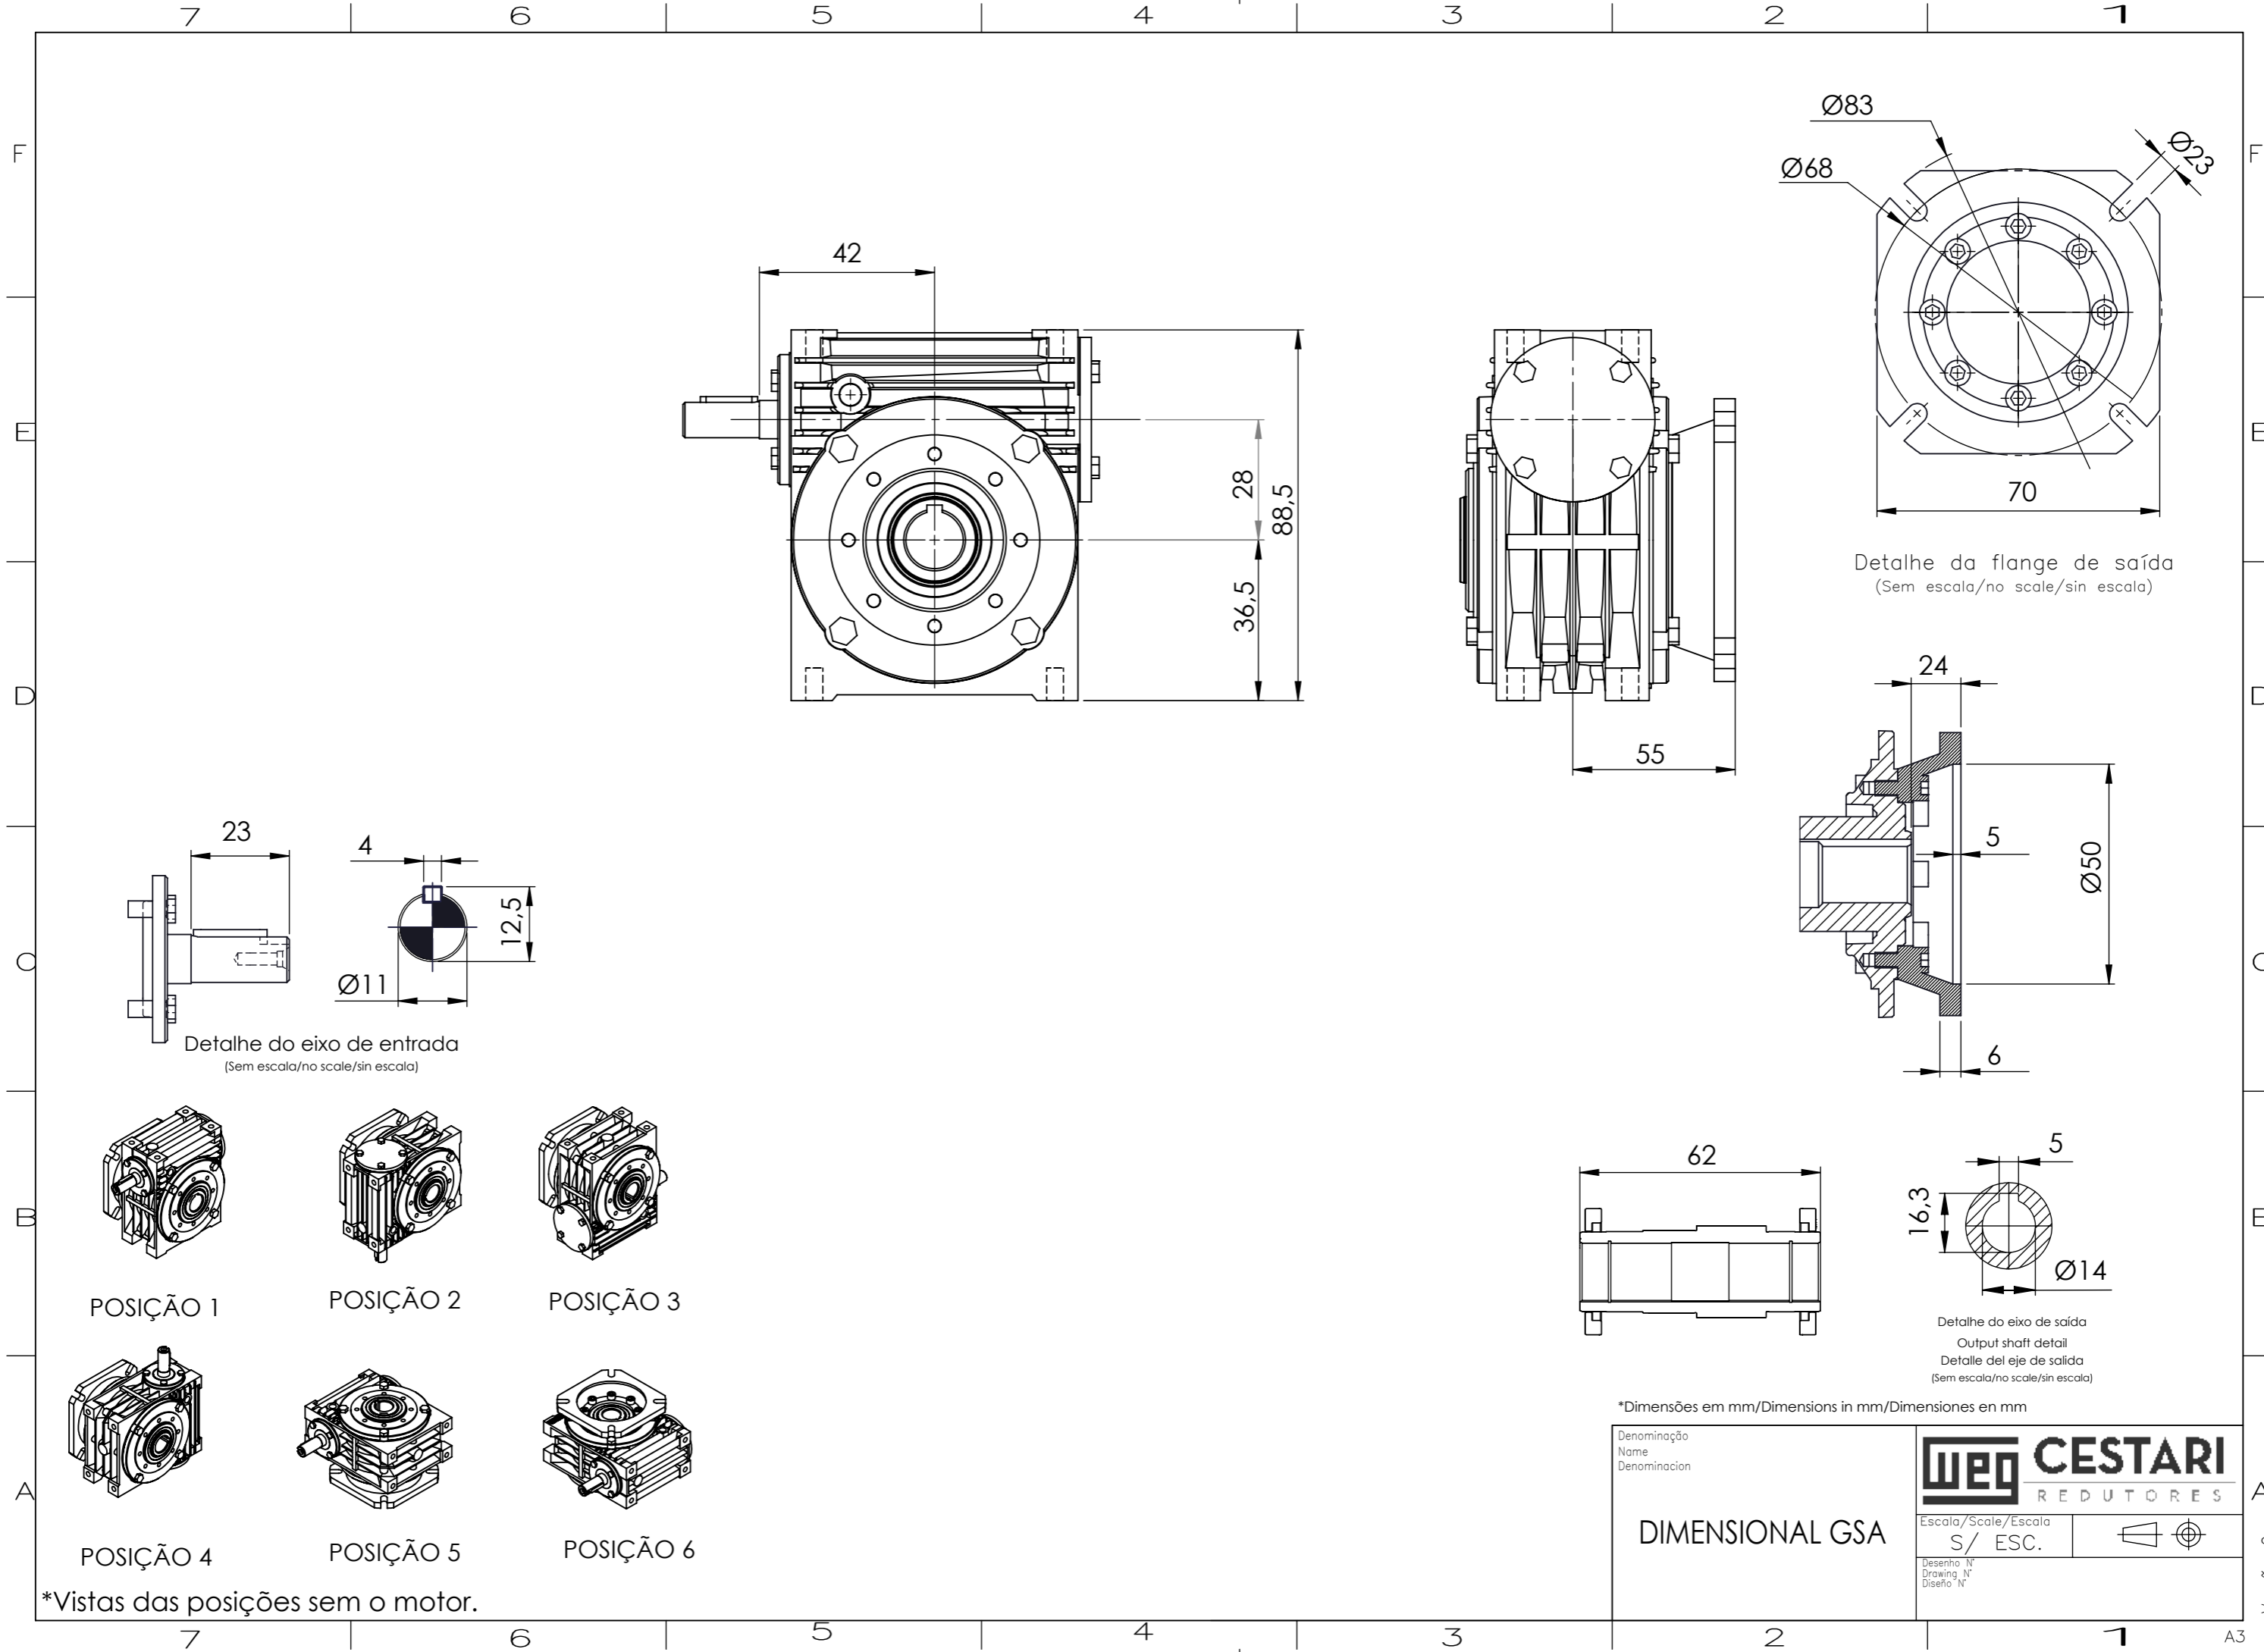

Propriedade da WEG-CESTARI. Proibida a reprodução ou uso sem autorização prévia.
Property of WEG-CESTARI. Prohibited reproduction or use without previous authorization.
Propriedad WEG-CESTARI. Prohibida la reproducción o uso sin permiso.

7 6 5 4 3 2 1

F F

E E

D D

C C

B B

A A

Versão-0

A3

7 6 5 4 3 2 1

Detalhe do eixo de entrada
(Sem escala/no scale/sin escala)

Detalhe da flange de saída
(Sem escala/no scale/sin escala)

Detalhe do eixo de saída
Output shaft detail
Detalle del eje de salida
(Sem escala/no scale/sin escala)

POSIÇÃO 1

POSIÇÃO 2

POSIÇÃO 3

POSIÇÃO 4

POSIÇÃO 5

POSIÇÃO 6

*Vistas das posições sem o motor.

*Dimensões em mm/Dimensions in mm/Dimensiones en mm

Denominação Name Denominacion	WEG CESTARI REDUTORES	
DIMENSIONAL GSA	Escala/Scale/Escala S/ ESC.	
	Desenho N° Drawing N° Diseño N°