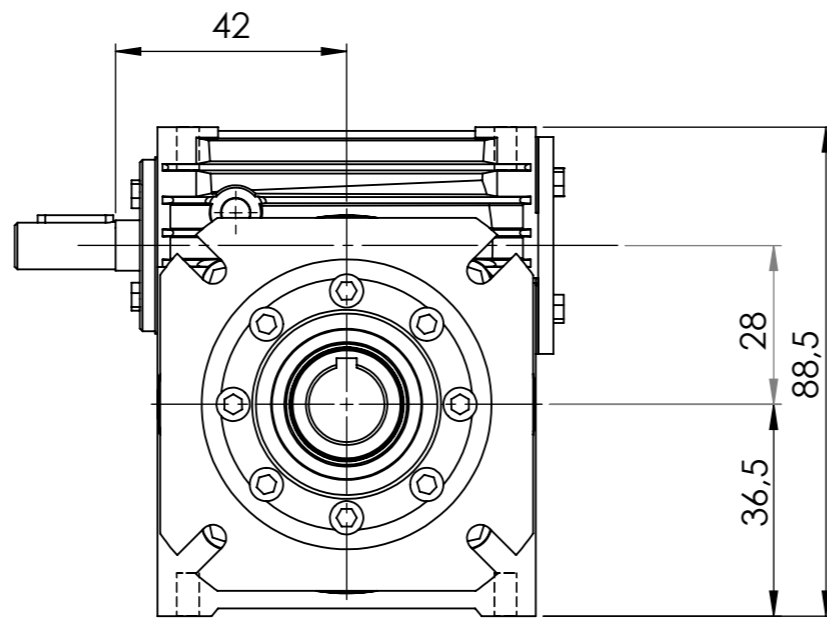

POSIÇÃO 1

POSIÇÃO 2

POSIÇÃO 3

POSIÇÃO 4

POSIÇÃO 5

POSIÇÃO 6

*Vistas das posições sem o motor.

Detalhe da flange de saída
 (Sem escala/no scale/sin escala)

Detalhe do eixo de saída
 Output shaft detail
 Detalle del eje de salida
 (Sem escala/no scale/sin escala)

*Dimensões em mm/Dimensions in mm/Dimensiones en mm

Denominação Name Denominación	WEG CESTARI REDUTORES	
DIMENSIONAL GSA	Escala/Scale/Escala S/ ESC.	
	Desenho N° Drawing N° Diseño N°	