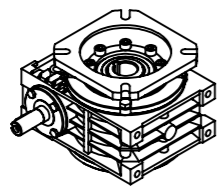

POSIÇÃO 1

POSIÇÃO 2

POSIÇÃO 3

POSIÇÃO 4

POSIÇÃO 5

POSIÇÃO 6

*Vistas das posições sem o motor.

Detalhe da flange de saída
 (Sem escala/no scale/sin escala)

Detalhe do eixo de saída
 Output shaft detail
 Detalle del eje de salida
 (Sem escala/no scale/sin escala)

*Dimensões em mm/Dimensions in mm/Dimensiones en mm

Denominação Name Denominación	WEG CESTARI REDUTORES	
DIMENSIONAL GSA	Escala/Scale/Escala S/ ESC.	
	Desenho N° Drawing N° Diseño N°	