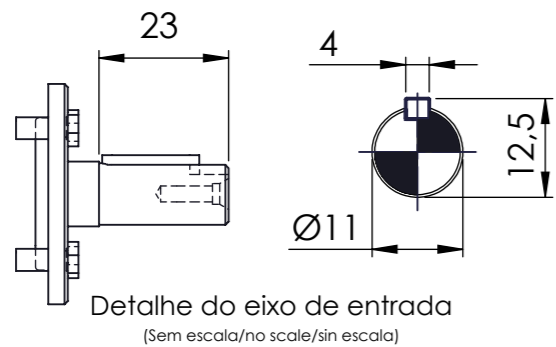

POSIÇÃO 1

POSIÇÃO 2

POSIÇÃO 3

POSIÇÃO 4

POSIÇÃO 5

POSIÇÃO 6

*Vistas das posições sem o motor.

Detalhe da flange de saída
 (Sem escala/no scale/sin escala)

Detalhe do eixo de saída
 Output shaft detail
 Detalle del eje de salida
 (Sem escala/no scale/sin escala)

*Dimensões em mm/Dimensions in mm/Dimensiones en mm

Denominação Name Denominación	WEG CESTARI REDUTORES	
DIMENSIONAL GSA	Escala/Scale/Escala S/ ESC.	
	Desenho N° Drawing N° Diseño N°	