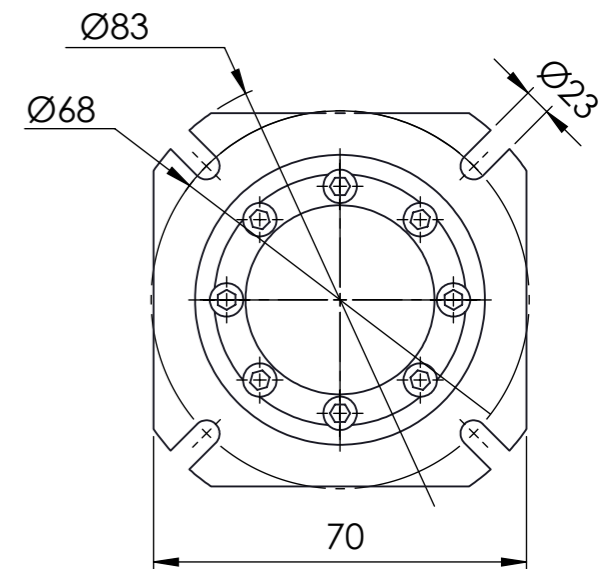

POSIÇÃO 1

POSIÇÃO 2

POSIÇÃO 3

POSIÇÃO 4

POSIÇÃO 5

POSIÇÃO 6

*Vistas das posições sem o motor.

Detalhe da flange de saída
 (Sem escala/no scale/sin escala)

Detalhe do eixo de saída
 Output shaft detail
 Detalle del eje de salida
 (Sem escala/no scale/sin escala)

*Dimensões em mm/Dimensions in mm/Dimensiones en mm

Denominação Name Denominación	WEG CESTARI REDUTORES	
DIMENSIONAL GSA	Escala/Scale/Escala S/ ESC.	
	Desenho N° Drawing N° Diseño N°	