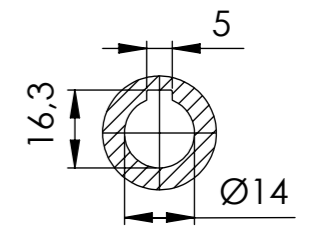

POSIÇÃO 1

POSIÇÃO 2

POSIÇÃO 3

POSIÇÃO 4

POSIÇÃO 5

POSIÇÃO 6

*Vistas das posições sem o motor.

Detalhe da flange de saída
 (Sem escala/no scale/sin escala)

Detalhe do eixo de saída
 Output shaft detail
 Detalle del eje de salida
 (Sem escala/no scale/sin escala)

*Dimensões em mm/Dimensions in mm/Dimensiones en mm

Denominação Name Denominación	WEG CESTARI REDUTORES	
DIMENSIONAL GSA	Escala/Scale/Escala S/ ESC.	
	Desenho N° Drawing N° Diseño N°	