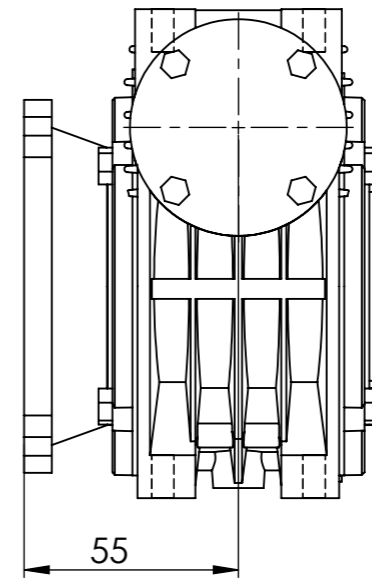

POSIÇÃO 1

POSIÇÃO 2

POSIÇÃO 3

POSIÇÃO 4

POSIÇÃO 5

POSIÇÃO 6

*Vistas das posições sem o motor.

Detalhe da flange de saída
 (Sem escala/no scale/sin escala)

Detalhe do eixo de saída
 Output shaft detail
 Detalle del eje de salida
 (Sem escala/no scale/sin escala)

*Dimensões em mm/Dimensions in mm/Dimensiones en mm

Denominação Name Denominación	WEG CESTARI REDUTORES	
DIMENSIONAL GSA	Escala/Scale/Escala S/ ESC.	
	Desenho N° Drawing N° Diseño N°	