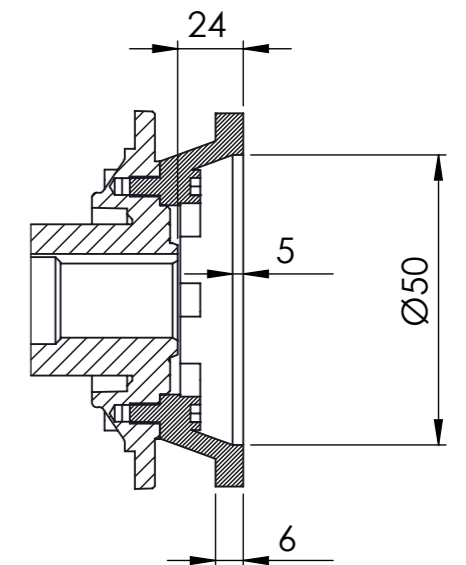

POSIÇÃO 1

POSIÇÃO 2

POSIÇÃO 3

POSIÇÃO 4

POSIÇÃO 5

POSIÇÃO 6

*Vistas das posições sem o motor.

Detalhe da flange de saída
 (Sem escala/no scale/sin escala)

Detalhe do eixo de saída
 Output shaft detail
 Detalle del eje de salida
 (Sem escala/no scale/sin escala)

*Dimensões em mm/Dimensions in mm/Dimensiones en mm

Denominação Name Denominación	WEG CESTARI REDUTORES	
DIMENSIONAL GSA	Escala/Scale/Escala S/ ESC.	
	Desenho N° Drawing N° Diseño N°	