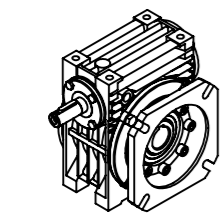

POSIÇÃO 1

POSIÇÃO 2

POSIÇÃO 3

POSIÇÃO 4

POSIÇÃO 5

POSIÇÃO 6

*Vistas das posições sem o motor.

Detalhe da flange de saída
 (Sem escala/no scale/sin escala)

Detalhe do eixo de saída
 Output shaft detail
 Detalle del eje de salida
 (Sem escala/no scale/sin escala)

*Dimensões em mm/Dimensions in mm/Dimensiones en mm

Denominação Name Denominación	WEG CESTARI REDUTORES	
DIMENSIONAL GSA	Escala/Scale/Escala S/ ESC.	
	Desenho N° Drawing N° Diseño N°	