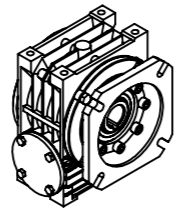

POSIÇÃO 1

POSIÇÃO 2

POSIÇÃO 3

POSIÇÃO 4

POSIÇÃO 5

POSIÇÃO 6

*Vistas das posições sem o motor.

Detalhe da flange de saída
 (Sem escala/no scale/sin escala)

Detalhe do eixo de saída
 Output shaft detail
 Detalle del eje de salida
 (Sem escala/no scale/sin escala)

*Dimensões em mm/Dimensions in mm/Dimensiones en mm

Denominação Name Denominación	WEG CESTARI REDUTORES	
DIMENSIONAL GSA	Escala/Scale/Escala S/ ESC.	
	Desenho N° Drawing N° Diseño N°	