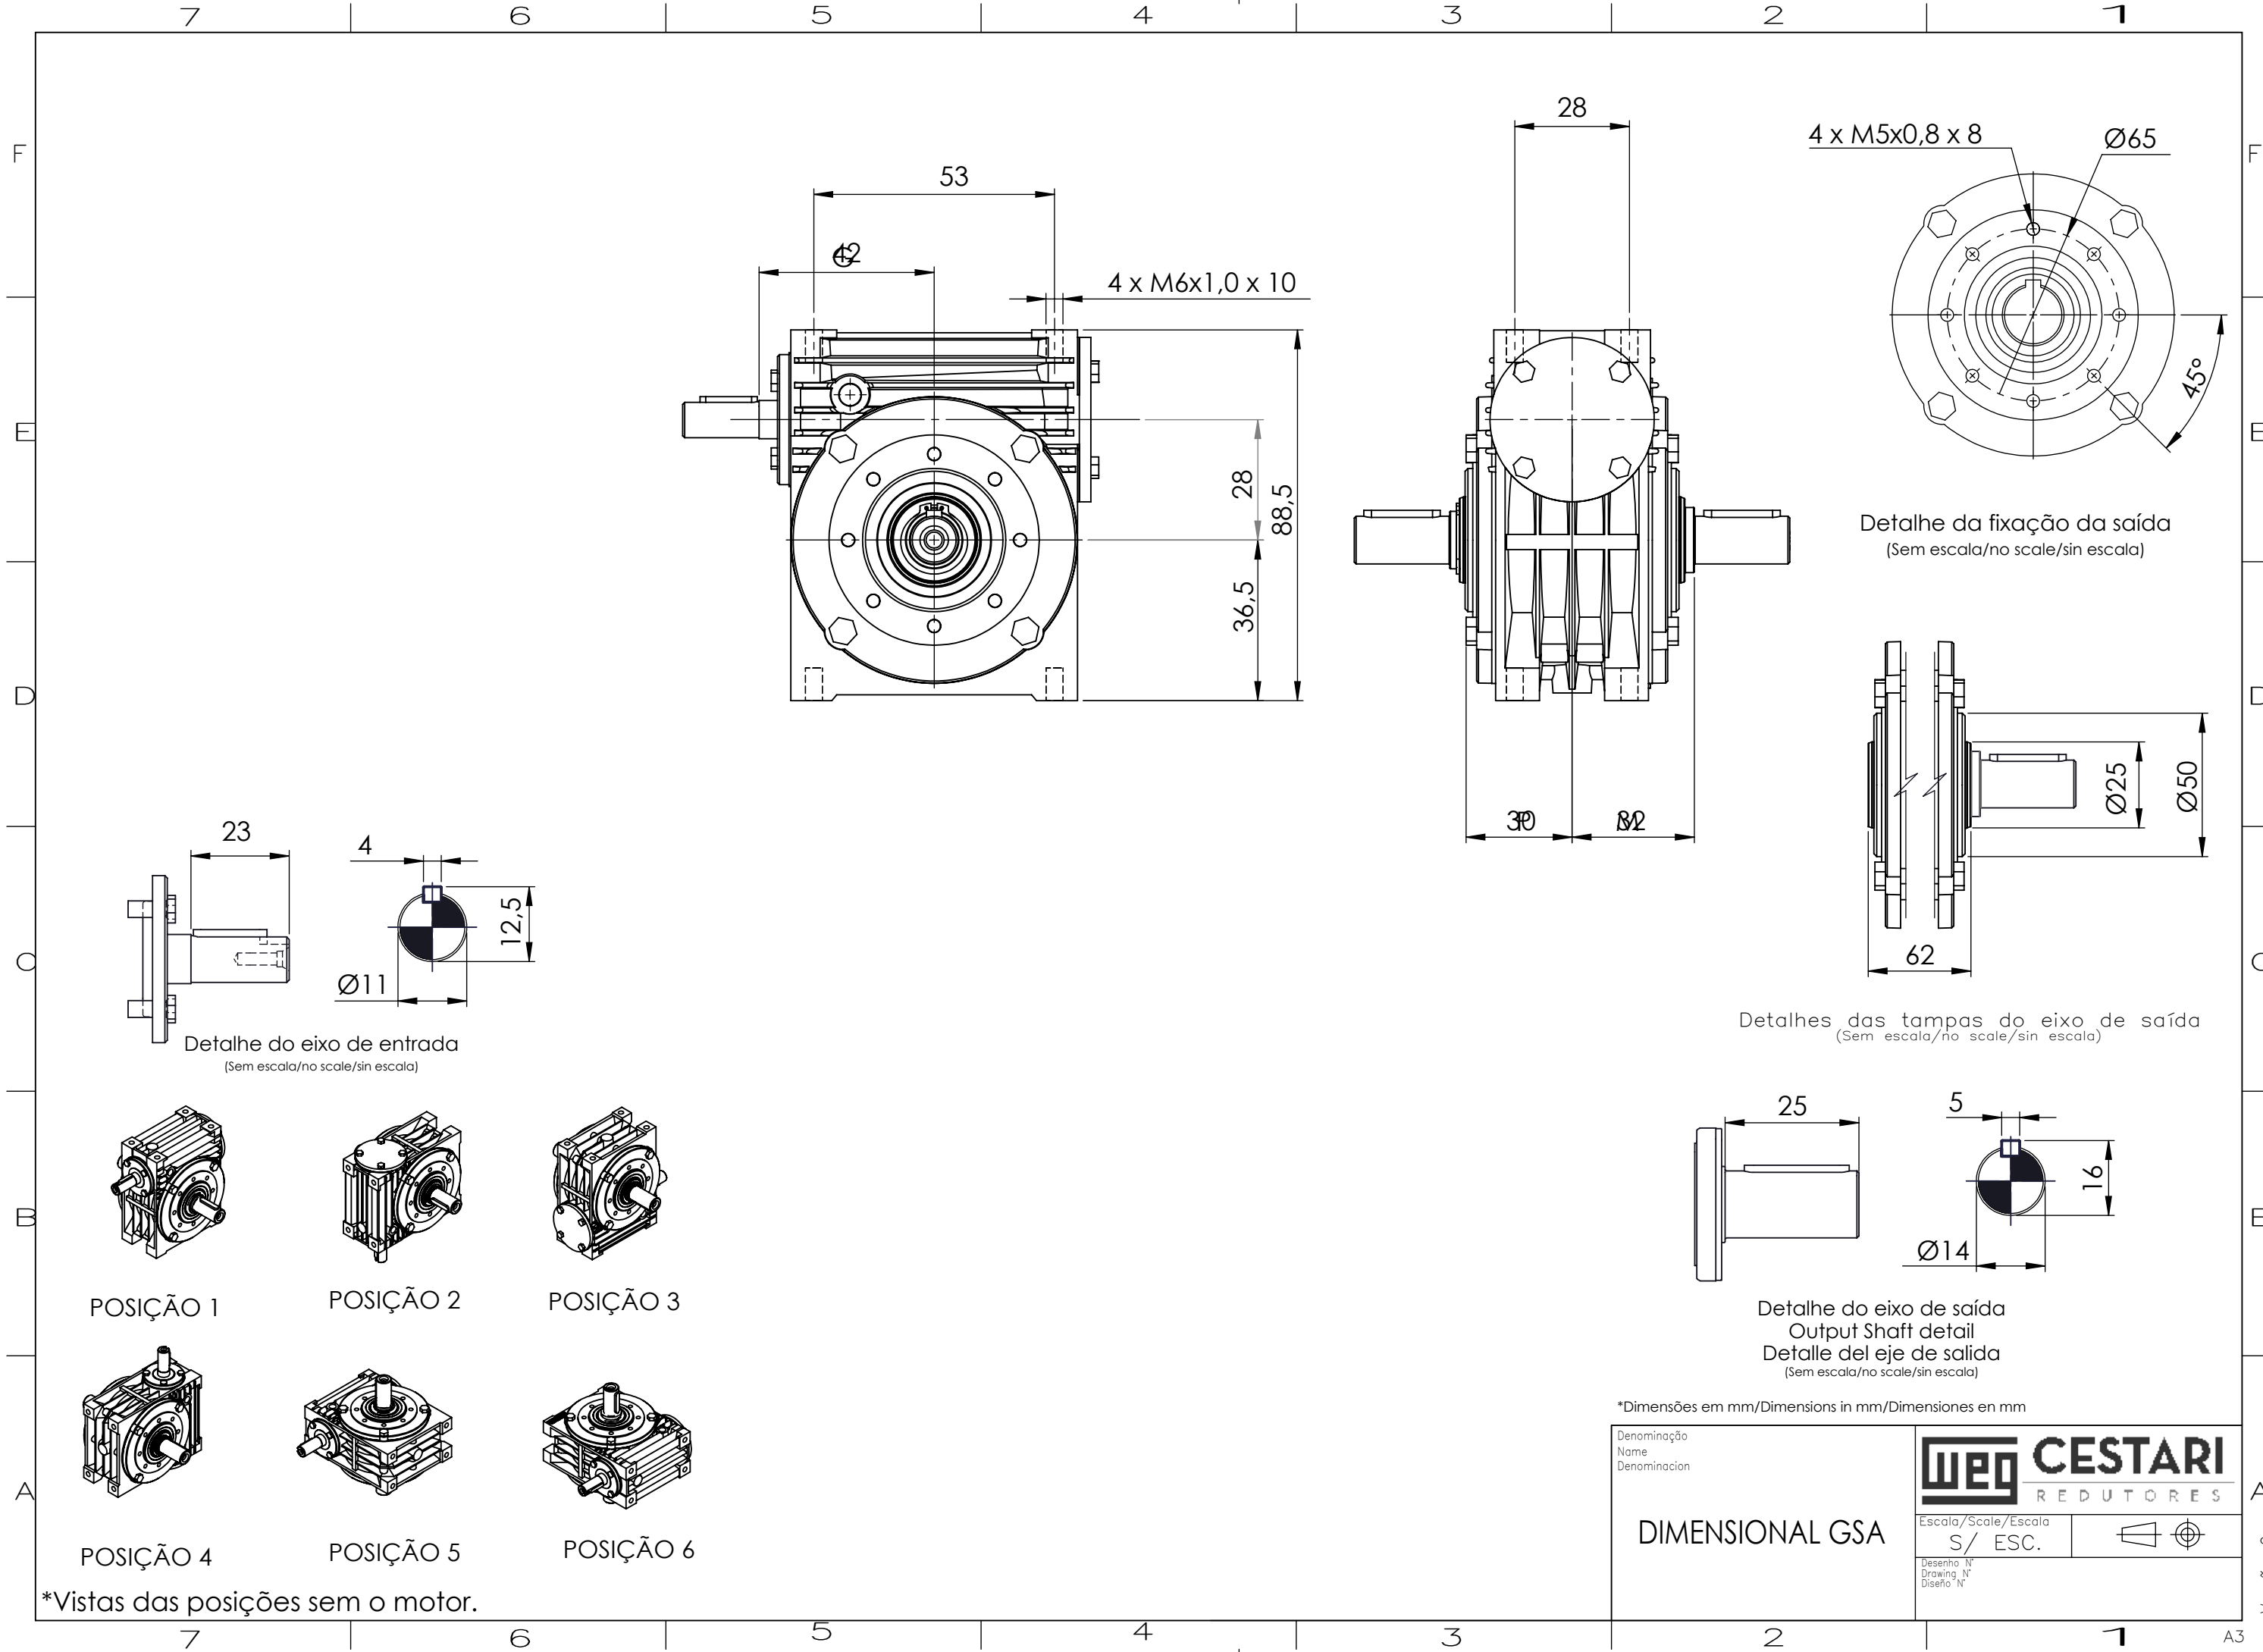

Detalhe do eixo de entrada
 (Sem escala/no scale/sin escala)

Detalhe da fixação da saída
 (Sem escala/no scale/sin escala)

Detalhes das tampas do eixo de saída
 (Sem escala/no scale/sin escala)

Detalhe do eixo de saída
 Output Shaft detail
 Detalle del eje de salida
 (Sem escala/no scale/sin escala)

*Dimensões em mm/Dimensions in mm/Dimensiones en mm

Denominação Name Denominación	WEG CESTARI REDUTORES	
DIMENSIONAL GSA	Escala/Scale/Escala S/ ESC.	
	Desenho N° Drawing N° Diseño N°	

*Vistas das posições sem o motor.