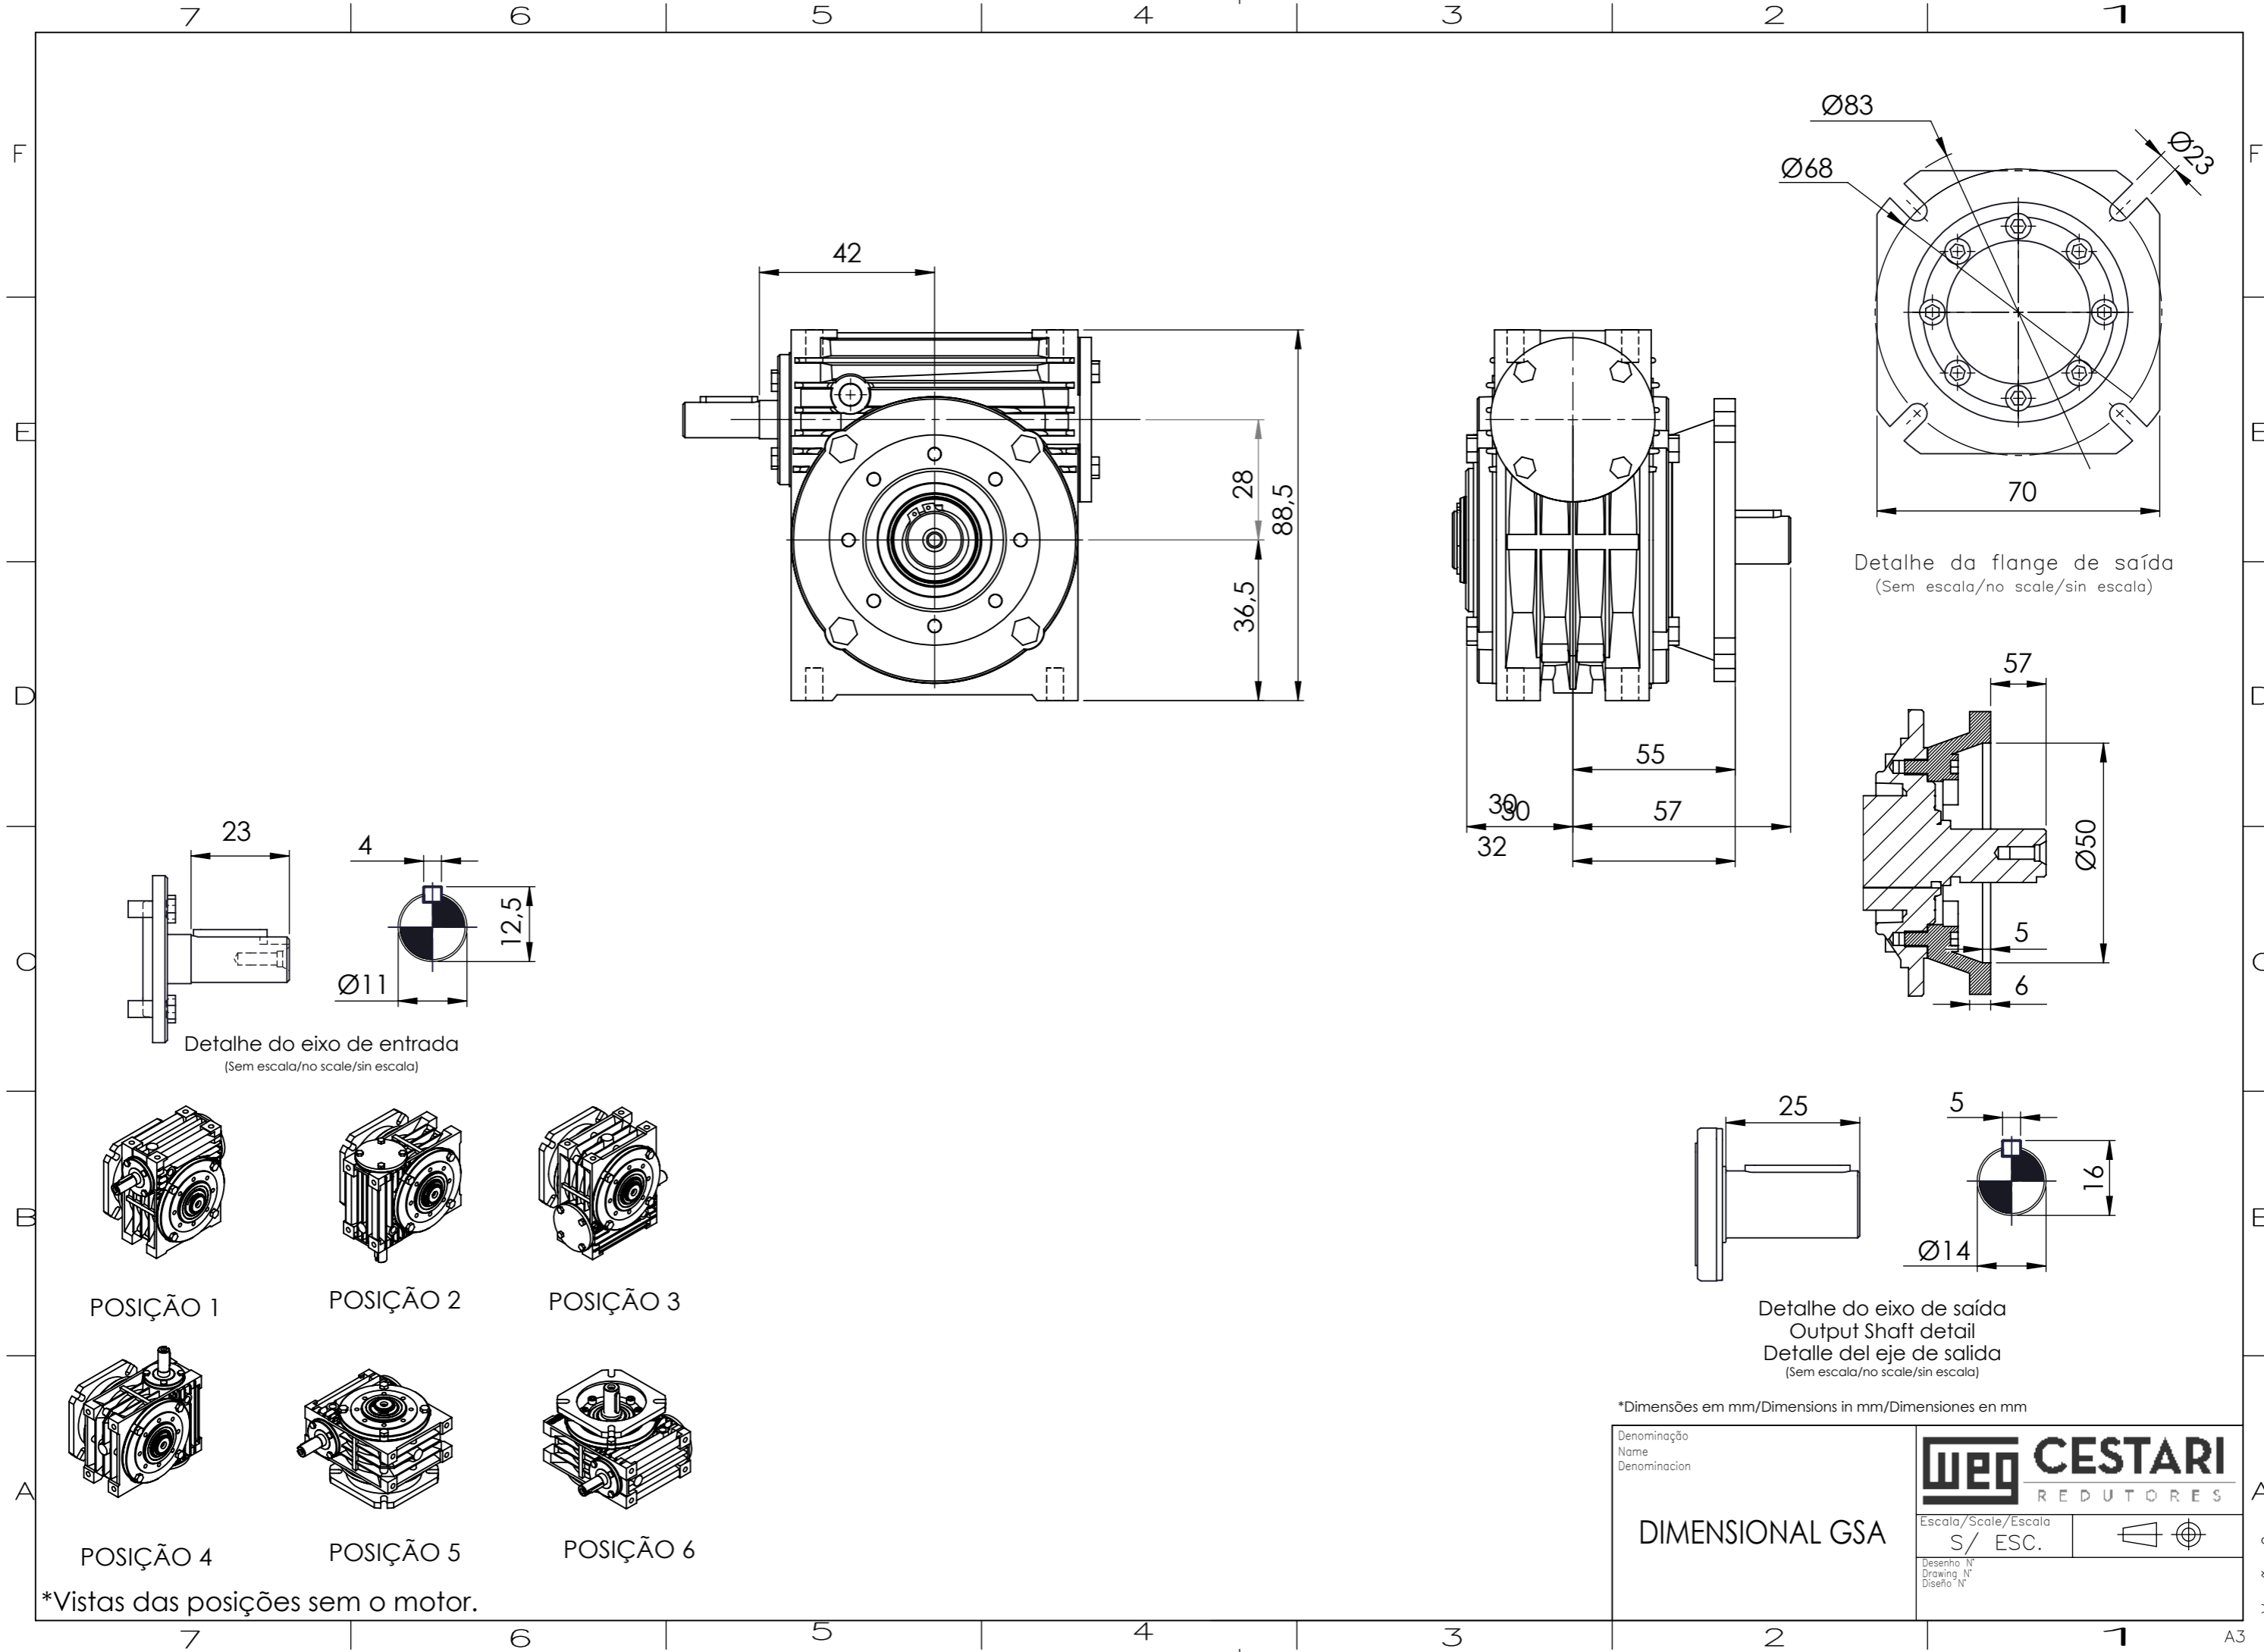

Detalhe da flange de saída
 (Sem escala/no scale/sin escala)

Detalhe do eixo de entrada
 (Sem escala/no scale/sin escala)

Detalhe do eixo de saída
 Output Shaft detail
 Detalle del eje de salida
 (Sem escala/no scale/sin escala)

*Dimensões em mm/Dimensions in mm/Dimensiones en mm

| | | |
|-------------------------------------|---------------------------------------|--|
| Denominação Name Denominación | WEG CESTARI REDUTORES | |
| DIMENSIONAL GSA | Escala/Scale/Escala S/ ESC. | |
| | Desenho N° Drawing N° Diseño N° | |

*Vistas das posições sem o motor.

Versão-0