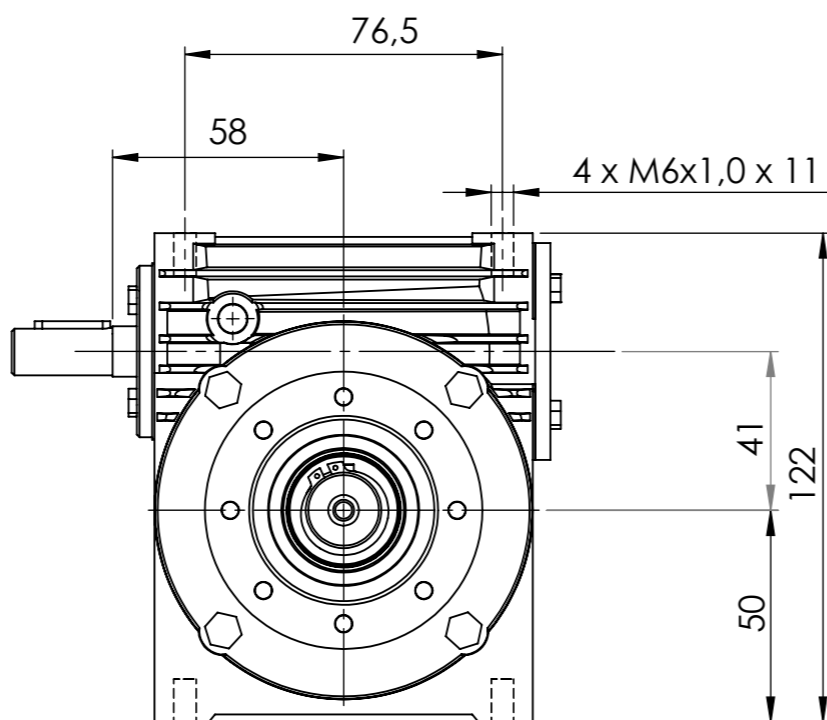

Detalhe da fixação da saída
 (Sem escala/no scale/sin escala)

Detalhes das tampas do eixo de saída
 (Sem escala/no scale/sin escala)

Detalhe do eixo de saída
 Output Shaft detail
 Detalle del eje de salida
 (Sem escala/no scale/sin escala)

Detalhe do eixo de entrada
 (Sem escala/no scale/sin escala)

POSIÇÃO 1

POSIÇÃO 2

POSIÇÃO 3

POSIÇÃO 4

POSIÇÃO 5

POSIÇÃO 6

*Vistas das posições sem o motor.

*Dimensões em mm/Dimensions in mm/Dimensiones en mm

Denominação Name Denominacion	WEG CESTARI REDUTORES	
DIMENSIONAL GSA	Escala/Scale/Escala S/ ESC.	
	Desenho N° Drawing N° Diseño N°	

Versão-0