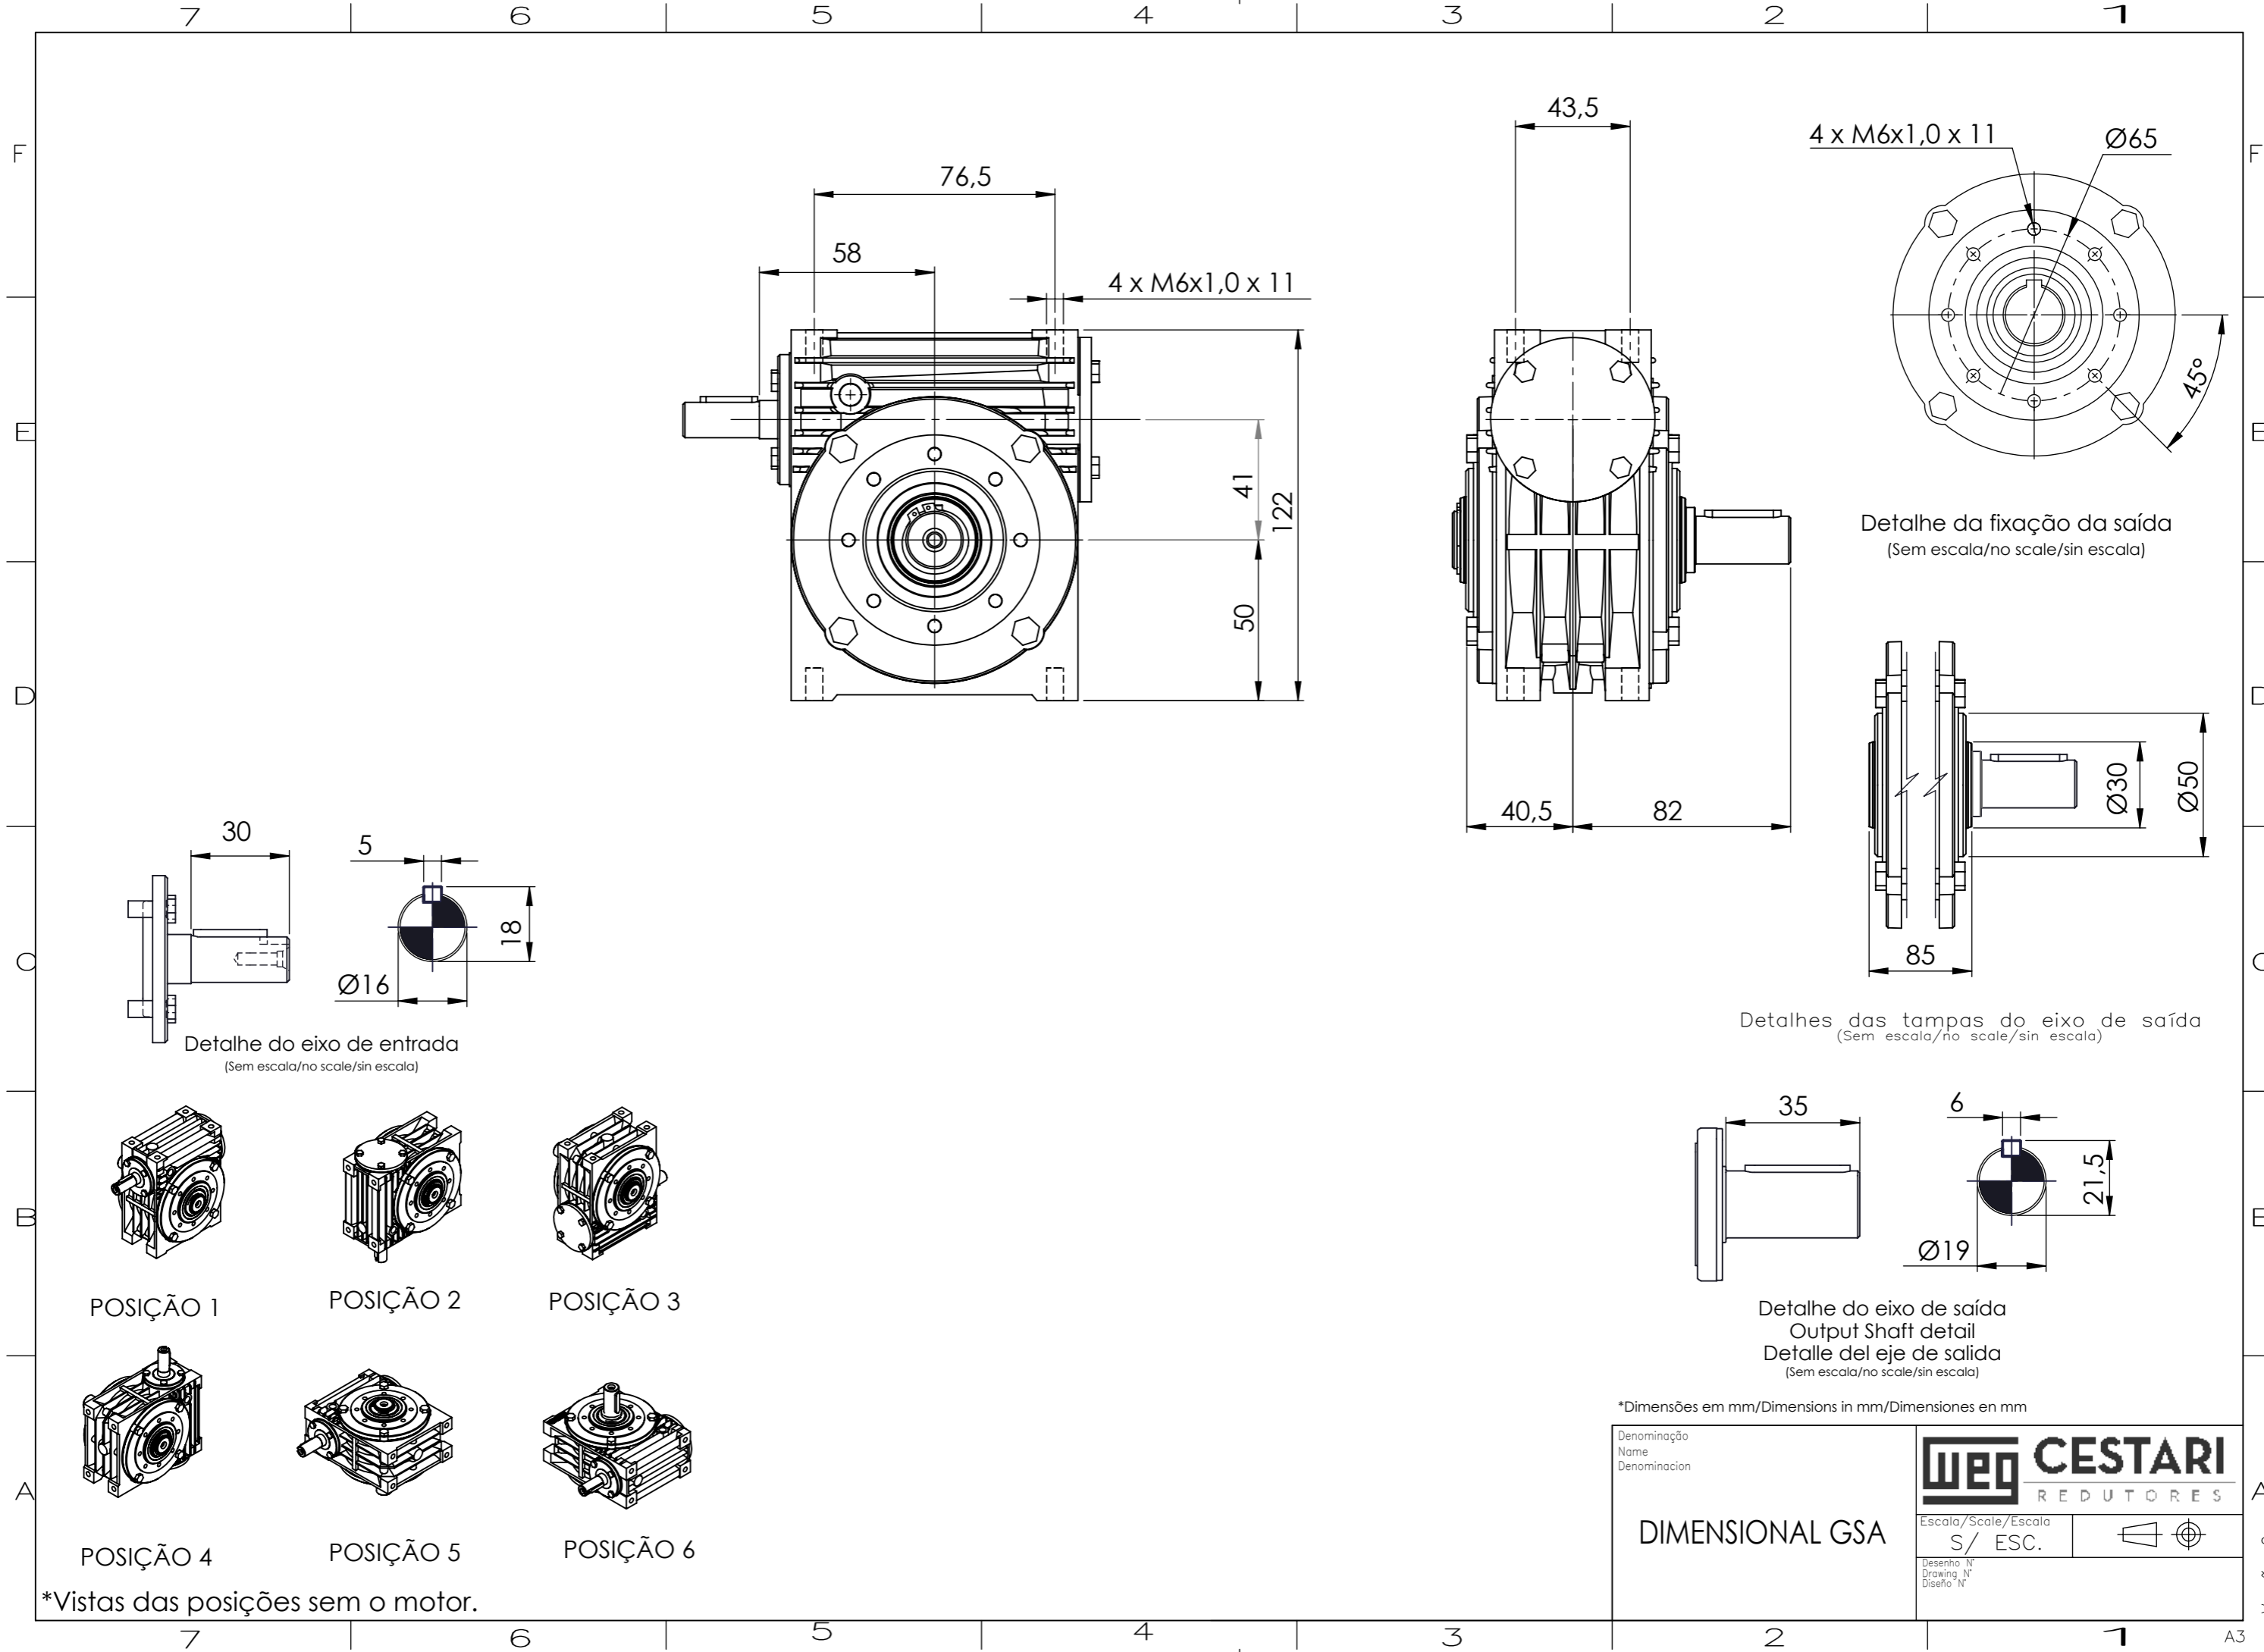

Detalhe da fixação da saída
 (Sem escala/no scale/sin escala)

Detalhes das tampas do eixo de saída
 (Sem escala/no scale/sin escala)

Detalhe do eixo de saída
 Output Shaft detail
 Detalle del eje de salida
 (Sem escala/no scale/sin escala)

Detalhe do eixo de entrada
 (Sem escala/no scale/sin escala)

POSIÇÃO 1

POSIÇÃO 2

POSIÇÃO 3

POSIÇÃO 4

POSIÇÃO 5

POSIÇÃO 6

*Vistas das posições sem o motor.

*Dimensões em mm/Dimensions in mm/Dimensiones en mm

Denominação Name Denominacion	WEG CESTARI REDUTORES	
DIMENSIONAL GSA	Escala/Scale/Escala S/ ESC.	
	Desenho N° Drawing N° Diseño N°	

Versão-0