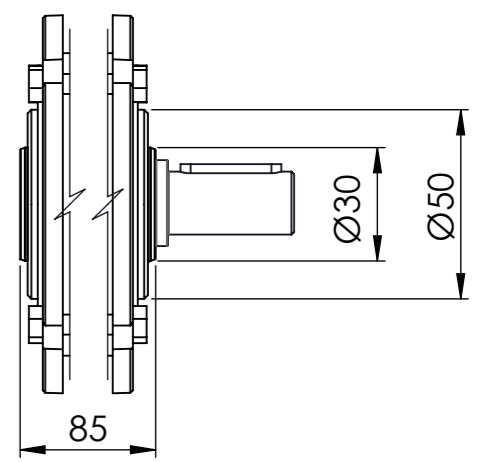

Detalhe da fixação da saída
 (Sem escala/no scale/sin escala)

Detalhes das tampas do eixo de saída
 (Sem escala/no scale/sin escala)

Detalhe do eixo de saída
 Output Shaft detail
 Detalle del eje de salida
 (Sem escala/no scale/sin escala)

Detalhe do eixo de entrada
 (Sem escala/no scale/sin escala)

POSIÇÃO 1

POSIÇÃO 2

POSIÇÃO 3

POSIÇÃO 4

POSIÇÃO 5

POSIÇÃO 6

*Vistas das posições sem o motor.

*Dimensões em mm/Dimensions in mm/Dimensiones en mm

Denominação Name Denominacion	WEG CESTARI REDUTORES	
DIMENSIONAL GSA	Escala/Scale/Escala S/ ESC.	
	Desenho N° Drawing N° Diseño N°	

Versão-0