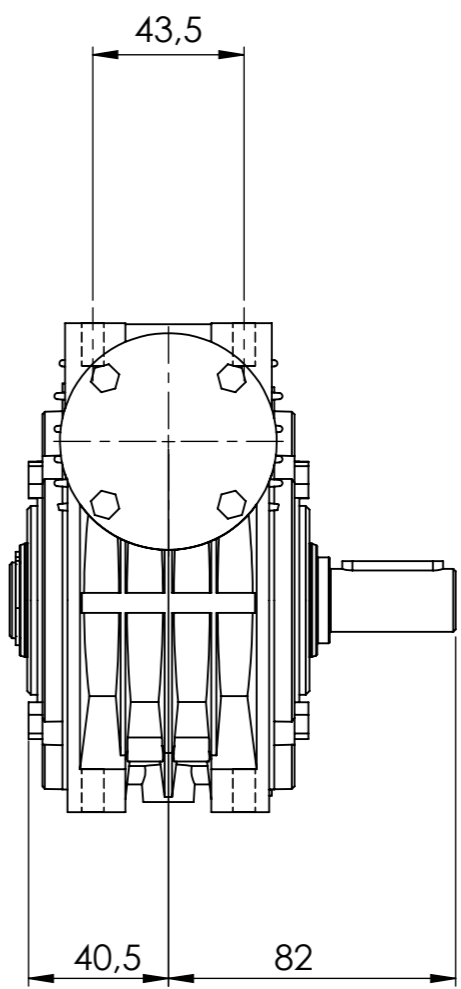

Detalhe da fixação da saída
 (Sem escala/no scale/sin escala)

Detalhes das tampas do eixo de saída
 (Sem escala/no scale/sin escala)

Detalhe do eixo de saída
 Output Shaft detail
 Detalle del eje de salida
 (Sem escala/no scale/sin escala)

Detalhe do eixo de entrada
 (Sem escala/no scale/sin escala)

POSIÇÃO 1

POSIÇÃO 2

POSIÇÃO 3

POSIÇÃO 4

POSIÇÃO 5

POSIÇÃO 6

*Vistas das posições sem o motor.

*Dimensões em mm/Dimensions in mm/Dimensiones en mm

Denominação Name Denominacion	WEG CESTARI REDUTORES	
DIMENSIONAL GSA	Escala/Scale/Escala S/ ESC.	
	Desenho N° Drawing N° Diseño N°	

Versão-0