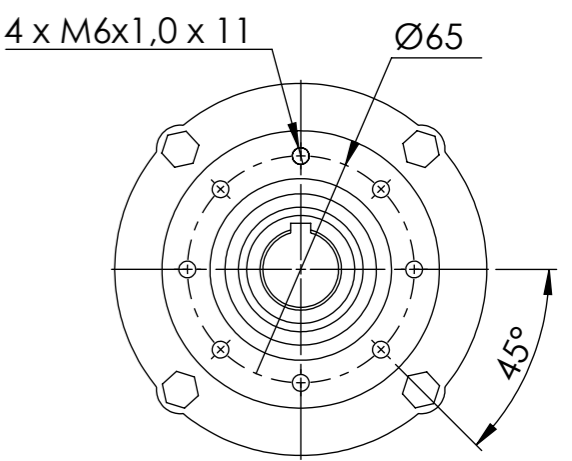

Detalhe da fixação da saída
 (Sem escala/no scale/sin escala)

Detalhes das tampas do eixo de saída
 (Sem escala/no scale/sin escala)

Detalhe do eixo de saída
 Output Shaft detail
 Detalle del eje de salida
 (Sem escala/no scale/sin escala)

Detalhe do eixo de entrada
 (Sem escala/no scale/sin escala)

POSIÇÃO 1

POSIÇÃO 2

POSIÇÃO 3

POSIÇÃO 4

POSIÇÃO 5

POSIÇÃO 6

*Vistas das posições sem o motor.

*Dimensões em mm/Dimensions in mm/Dimensiones en mm

Denominação Name Denominacion	WEG CESTARI REDUTORES	
DIMENSIONAL GSA	Escala/Scale/Escala S/ ESC.	
	Desenho N° Drawing N° Diseño N°	

Versão-0