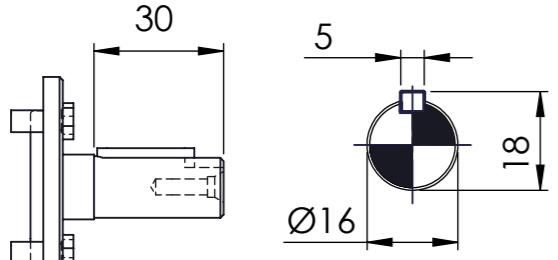

Detalhe da fixação da saída
 (Sem escala/no scale/sin escala)

Detalhes das tampas do eixo de saída
 (Sem escala/no scale/sin escala)

Detalhe do eixo de saída
 Output Shaft detail
 Detalle del eje de salida
 (Sem escala/no scale/sin escala)

Detalhe do eixo de entrada
 (Sem escala/no scale/sin escala)

POSIÇÃO 1

POSIÇÃO 2

POSIÇÃO 3

POSIÇÃO 4

POSIÇÃO 5

POSIÇÃO 6

*Vistas das posições sem o motor.

*Dimensões em mm/Dimensions in mm/Dimensiones en mm

Denominação Name Denominacion	WEG CESTARI REDUTORES	
DIMENSIONAL GSA	Escala/Scale/Escala S/ ESC.	
	Desenho N° Drawing N° Diseño N°	

Versão-0