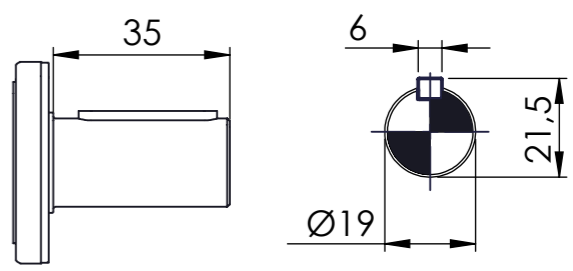

Detalhe da fixação da saída
 (Sem escala/no scale/sin escala)

Detalhes das tampas do eixo de saída
 (Sem escala/no scale/sin escala)

Detalhe do eixo de saída
 Output Shaft detail
 Detalle del eje de salida
 (Sem escala/no scale/sin escala)

Detalhe do eixo de entrada
 (Sem escala/no scale/sin escala)

POSIÇÃO 1

POSIÇÃO 2

POSIÇÃO 3

POSIÇÃO 4

POSIÇÃO 5

POSIÇÃO 6

*Vistas das posições sem o motor.

*Dimensões em mm/Dimensions in mm/Dimensiones en mm

Denominação Name Denominacion	WEG CESTARI REDUTORES	
DIMENSIONAL GSA	Escala/Scale/Escala S/ ESC.	
	Desenho N° Drawing N° Diseño N°	

Versão-0