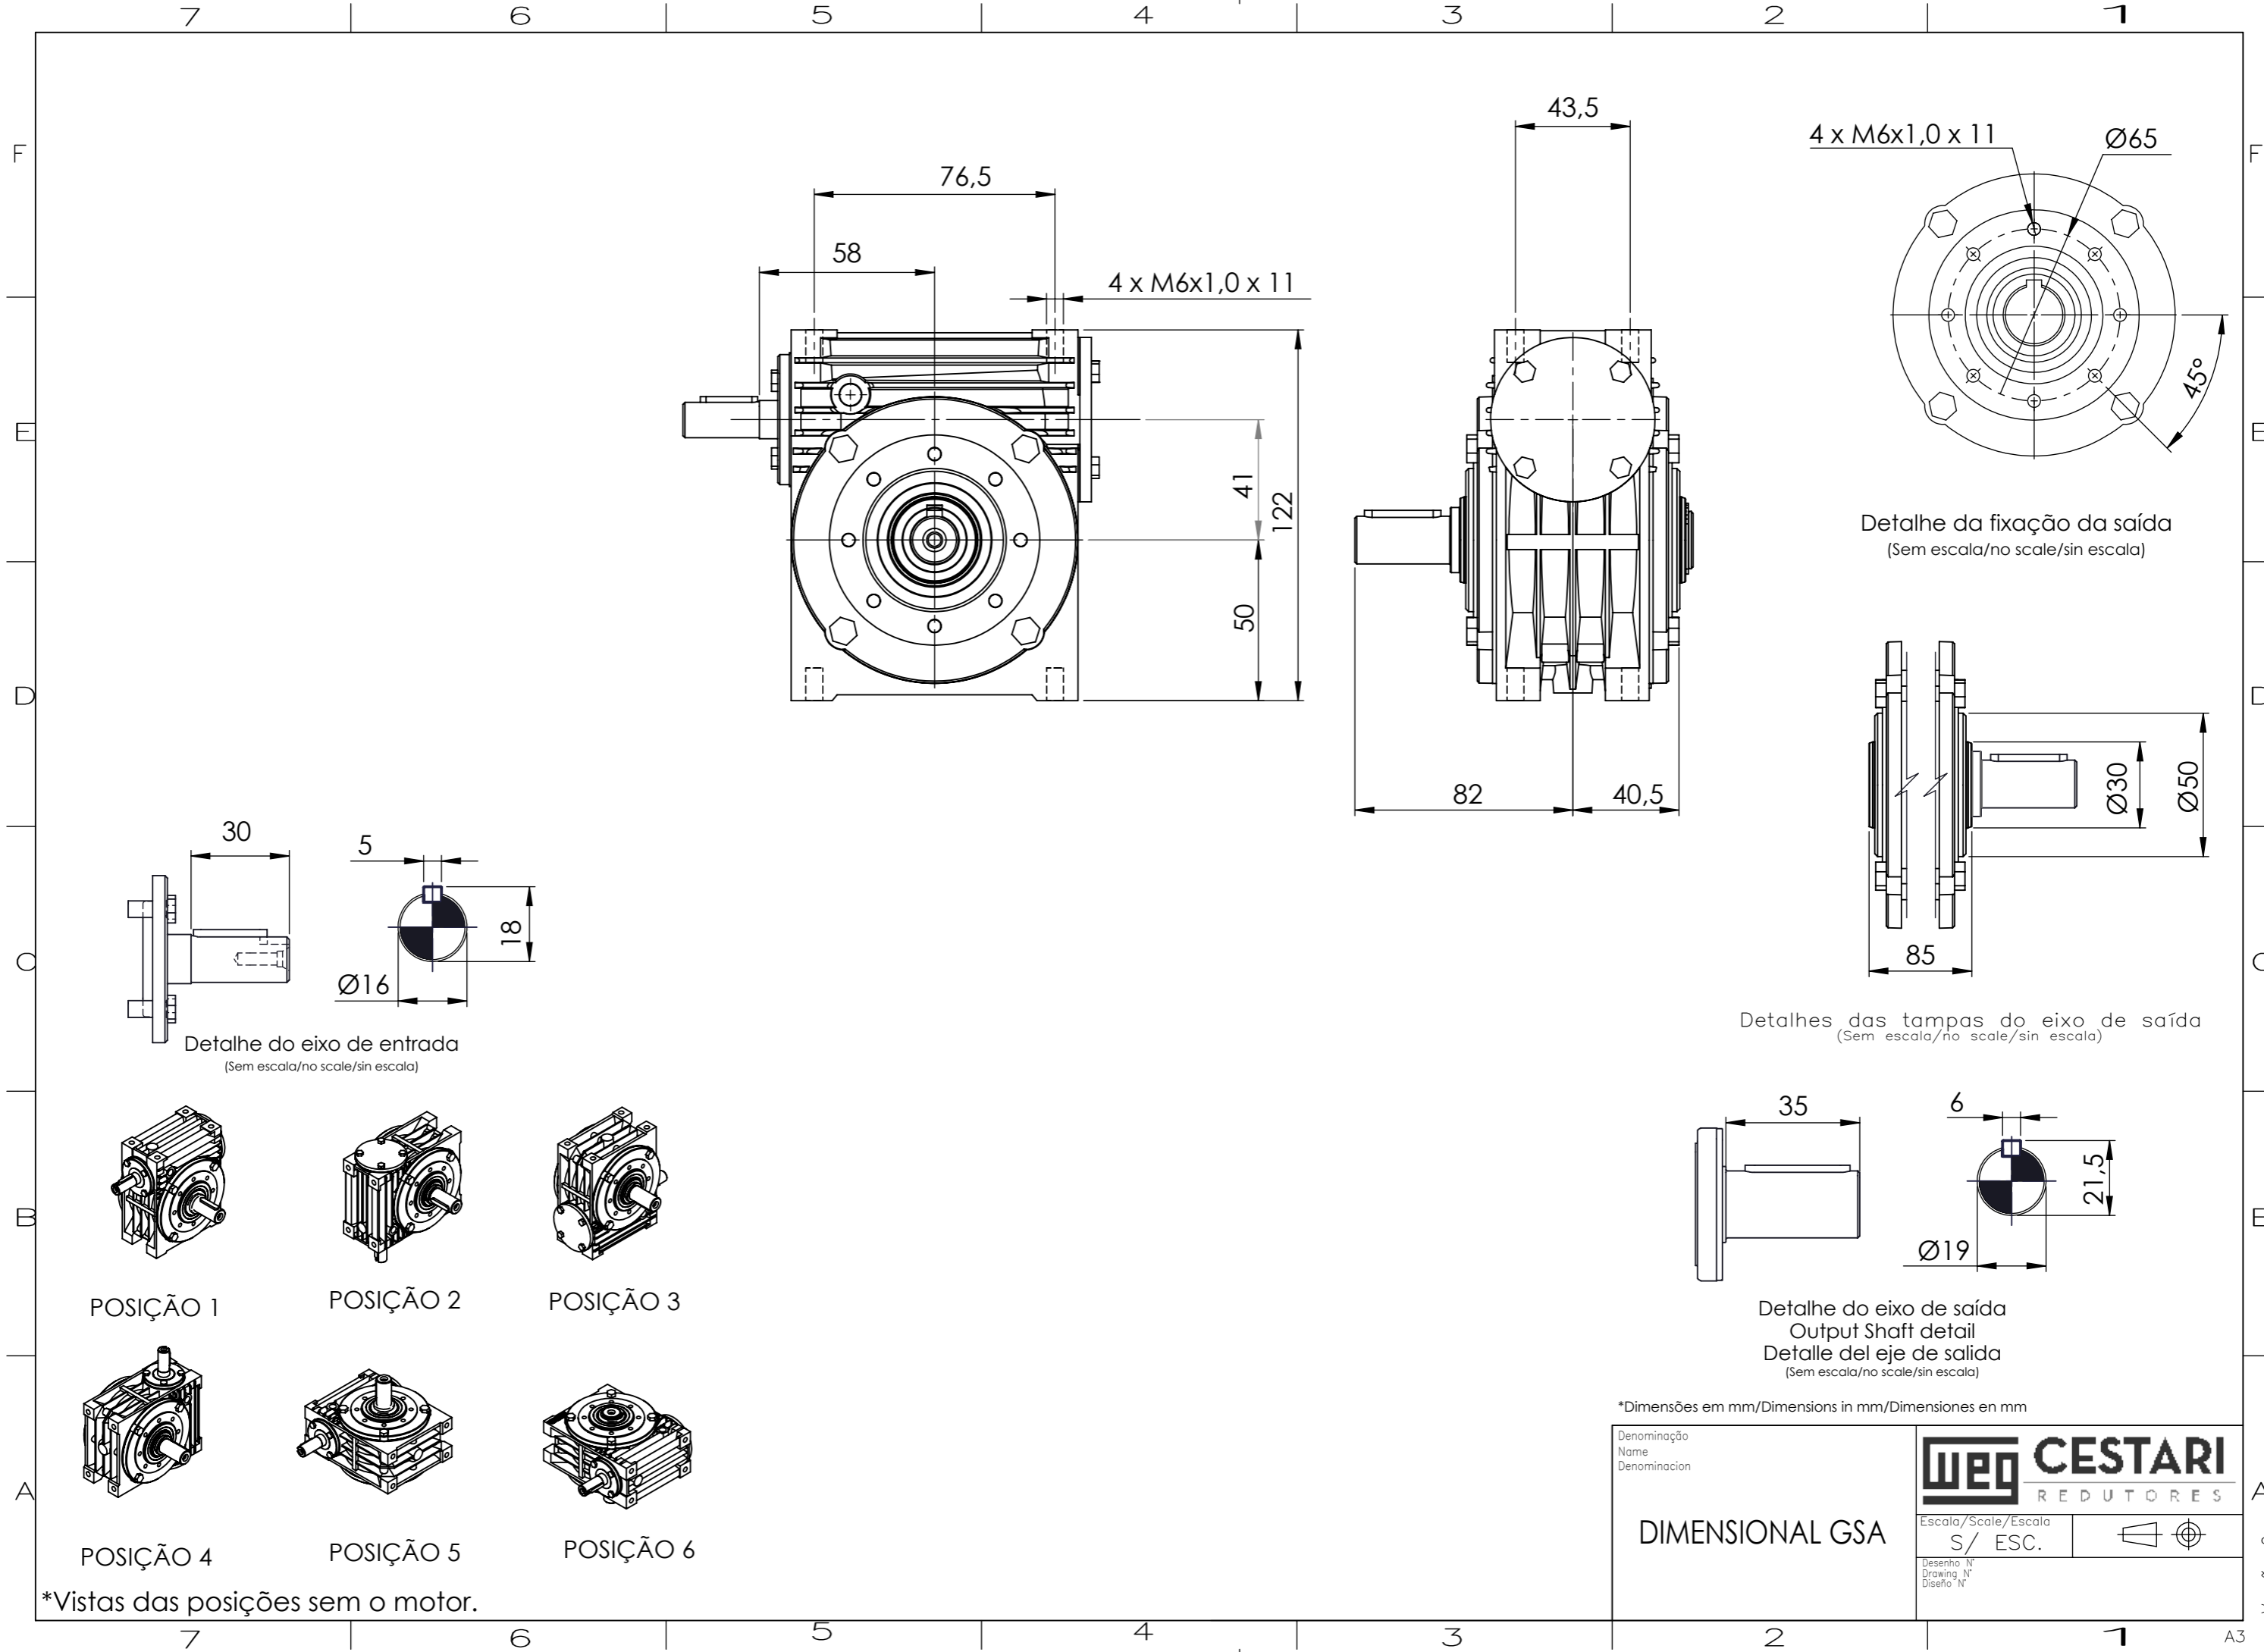

*Dimensões em mm/Dimensions in mm/Dimensiones en mm

Denominação Name Denominación	WEG CESTARI REDUTORES	
DIMENSIONAL GSA	Escala/Scale/Escala S/ ESC.	
	Desenho N° Drawing N° Diseño N°	

Versão-0

A3