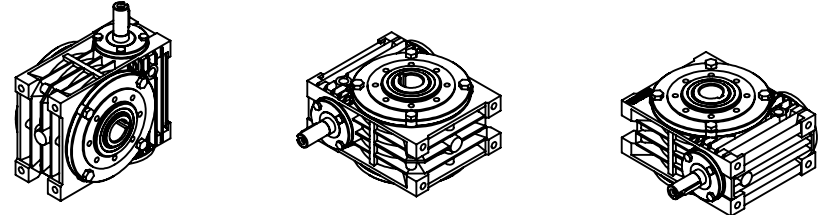

4

3

2

1

Detalhe do eixo de entrada  
 (Sem escala/no scale/sin escala)

POSIÇÃO 1      POSIÇÃO 2      POSIÇÃO 3

POSIÇÃO 4      POSIÇÃO 5      POSIÇÃO 6

\*Vistas das posições sem o motor.

Detalhes das tampas do eixo de saída  
 (Sem escala/no scale/sin escala)

\*Dimensões em mm/Dimensions in mm/Dimensiones en mm

Denominação Name Denominacion	<b>WEG CESTARI</b> REDUTORES	
ESCALA/Scale/Escala	S/ ESC.	
Desenho N° Drawing N° Diseño N°		