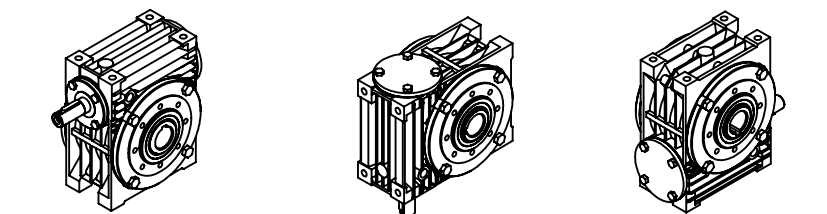

4

3

2

1

Detalhe do eixo de entrada  
 (Sem escala/no scale/sin escala)

POSIÇÃO 1      POSIÇÃO 2      POSIÇÃO 3

POSIÇÃO 4      POSIÇÃO 5      POSIÇÃO 6

\*Vistas das posições sem o motor.

Detalhes das tampas do eixo de saída  
 (Sem escala/no scale/sin escala)

\*Dimensões em mm/Dimensions in mm/Dimensiones en mm

Denominação Name Denominacion	<b>WEG CESTARI</b> REDUTORES	
ESCALA/Scale/Escala	S/ ESC.	
Desenho N° Drawing N° Diseño N°		