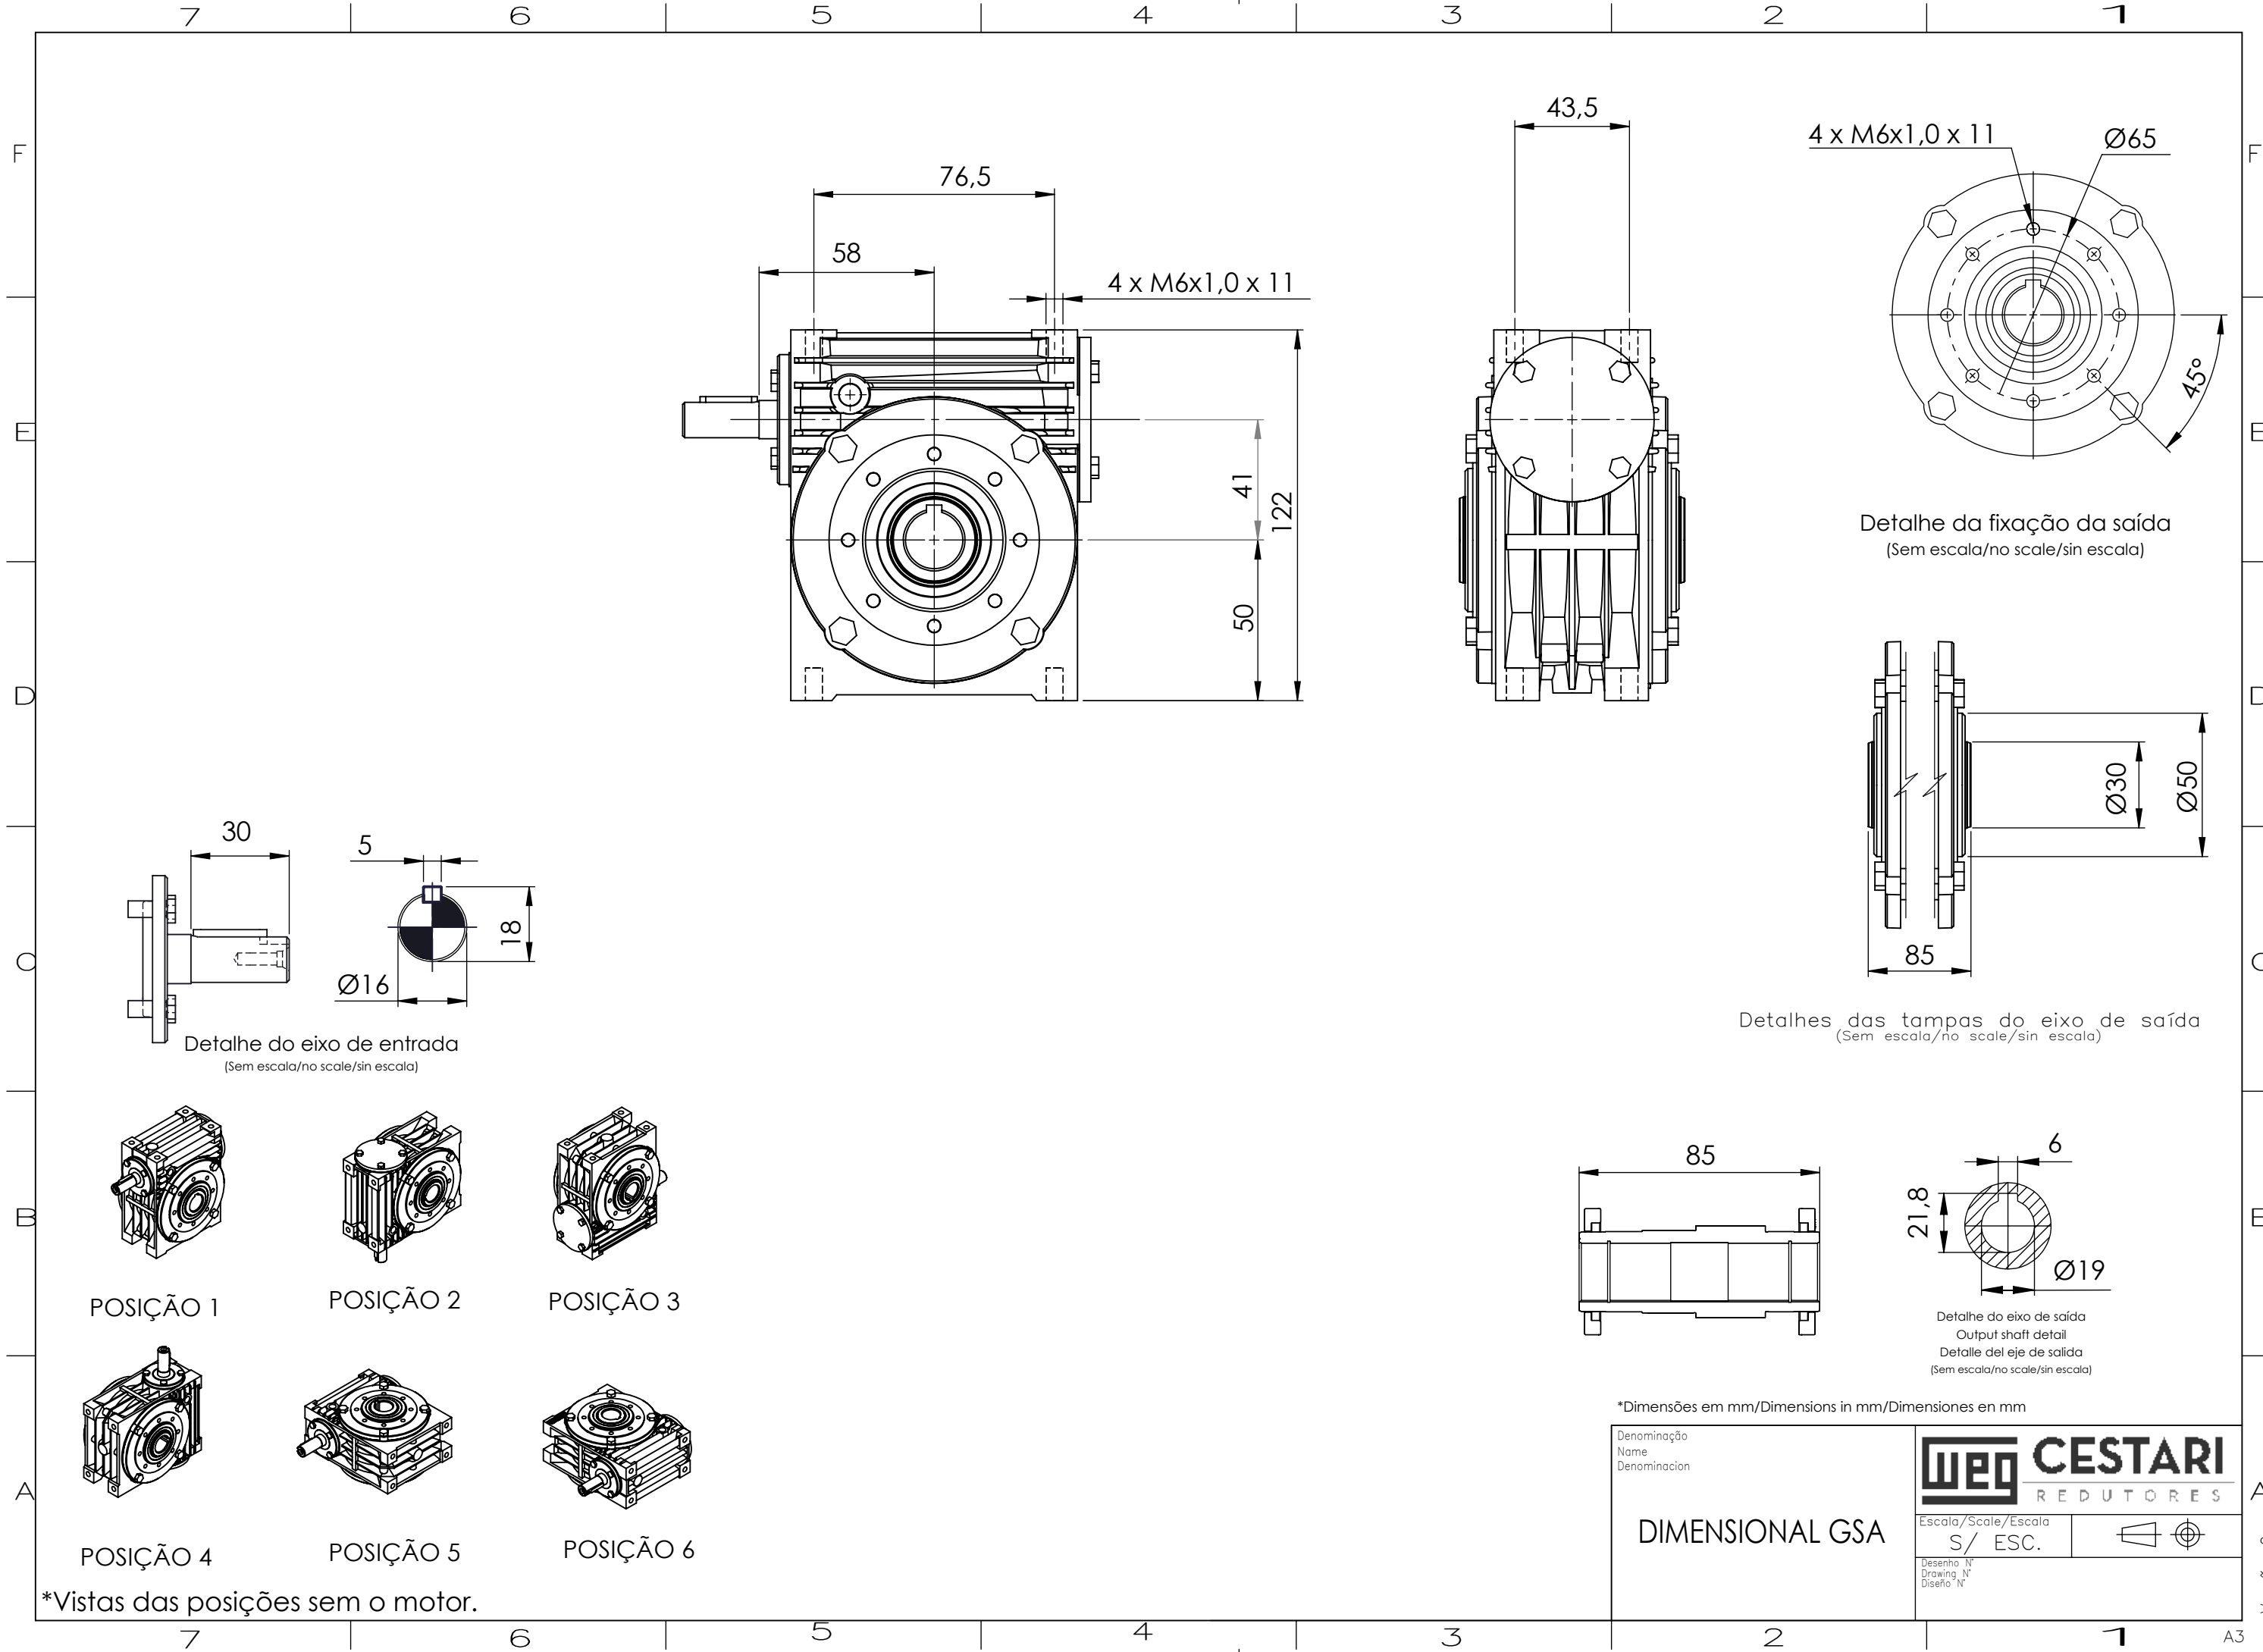

Detalhes das tampas do eixo de saída
(Sem escala/no scale/sin escala)

Propriedade da WEG-CESTARI. Proibida a reprodução ou uso sem autorização prévia.
Property of WEG-CESTARI. Prohibited reproduction or use without previous authorization.
Propriedad WEG-CESTARI. Prohibida la reproducción o uso sin permiso.

7

6

5

4

3

2

1

F

F

E

E

D

D

C

C

B

B

A

A

Versão-0

A3

7

6

5

4

3

2

1