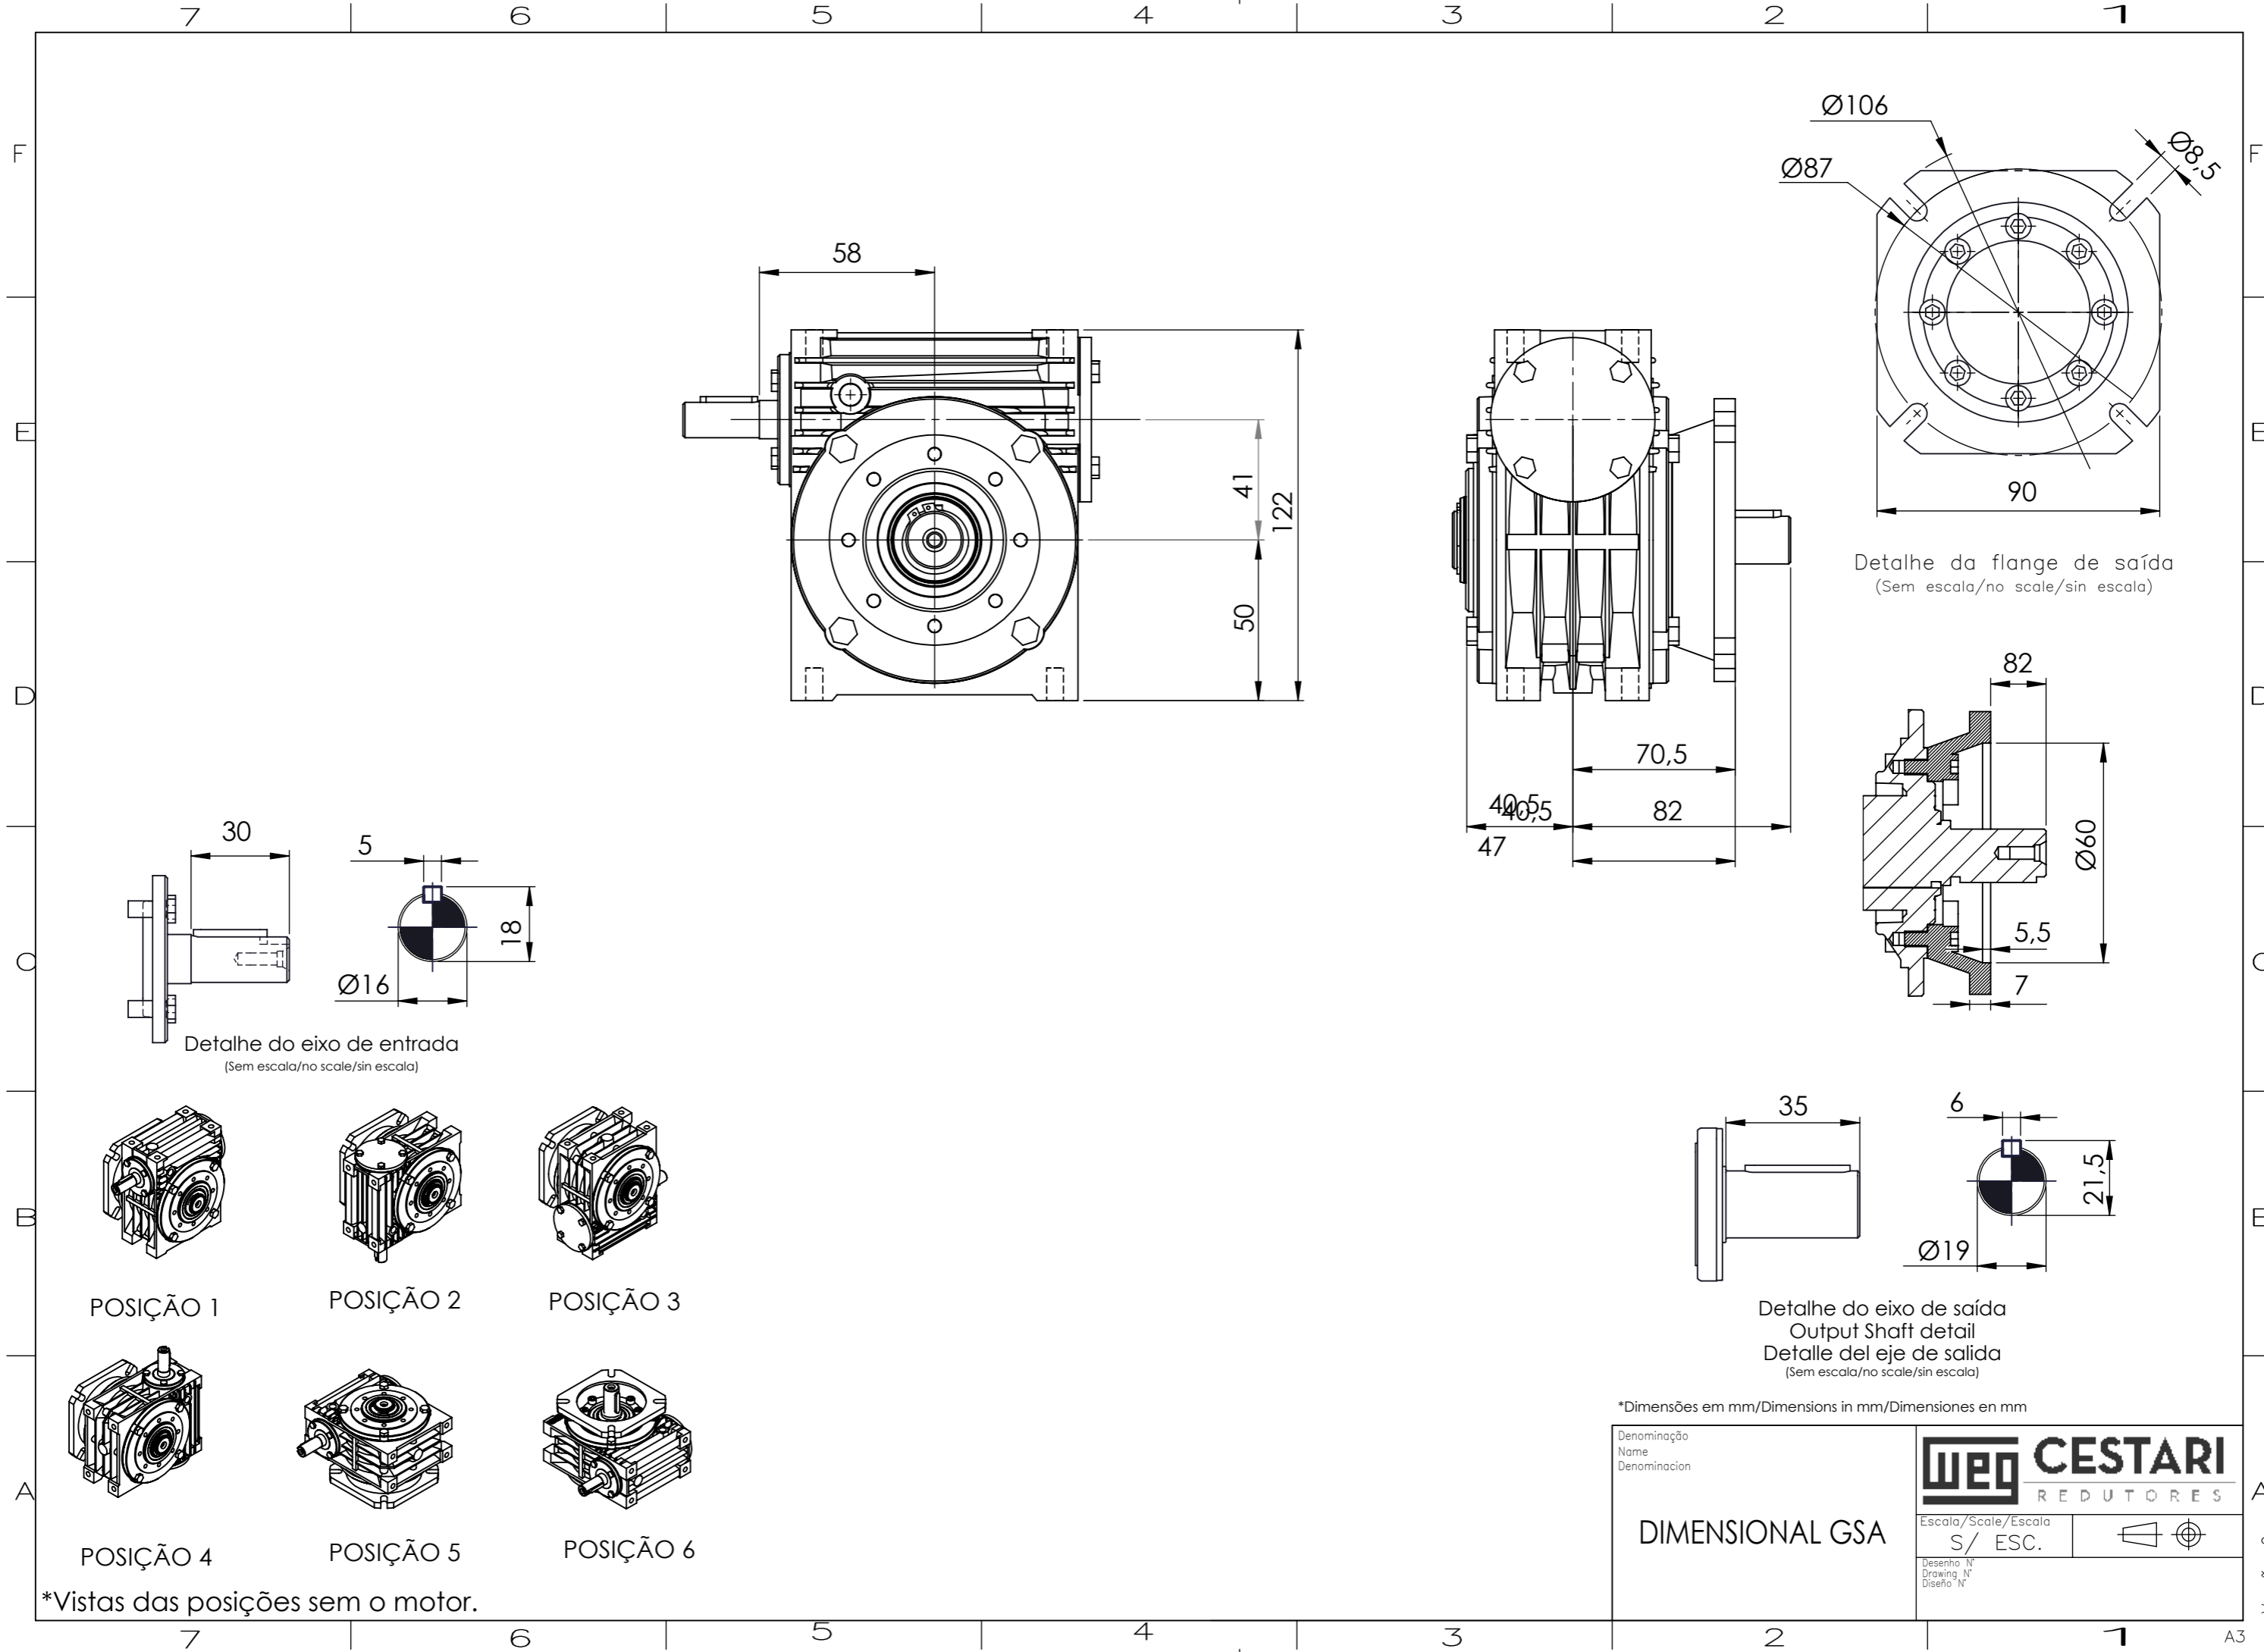

Detalhe do eixo de entrada
 (Sem escala/no scale/sin escala)

Detalhe da flange de saída
 (Sem escala/no scale/sin escala)

Detalhe do eixo de saída
 Output Shaft detail
 Detalle del eje de salida
 (Sem escala/no scale/sin escala)

*Dimensões em mm/Dimensions in mm/Dimensiones en mm

Denominação Name Denominacion	WEG CESTARI REDUTORES	
DIMENSIONAL GSA	Escala/Scale/Escala S/ ESC.	
	Desenho N° Drawing N° Diseño N°	

*Vistas das posições sem o motor.