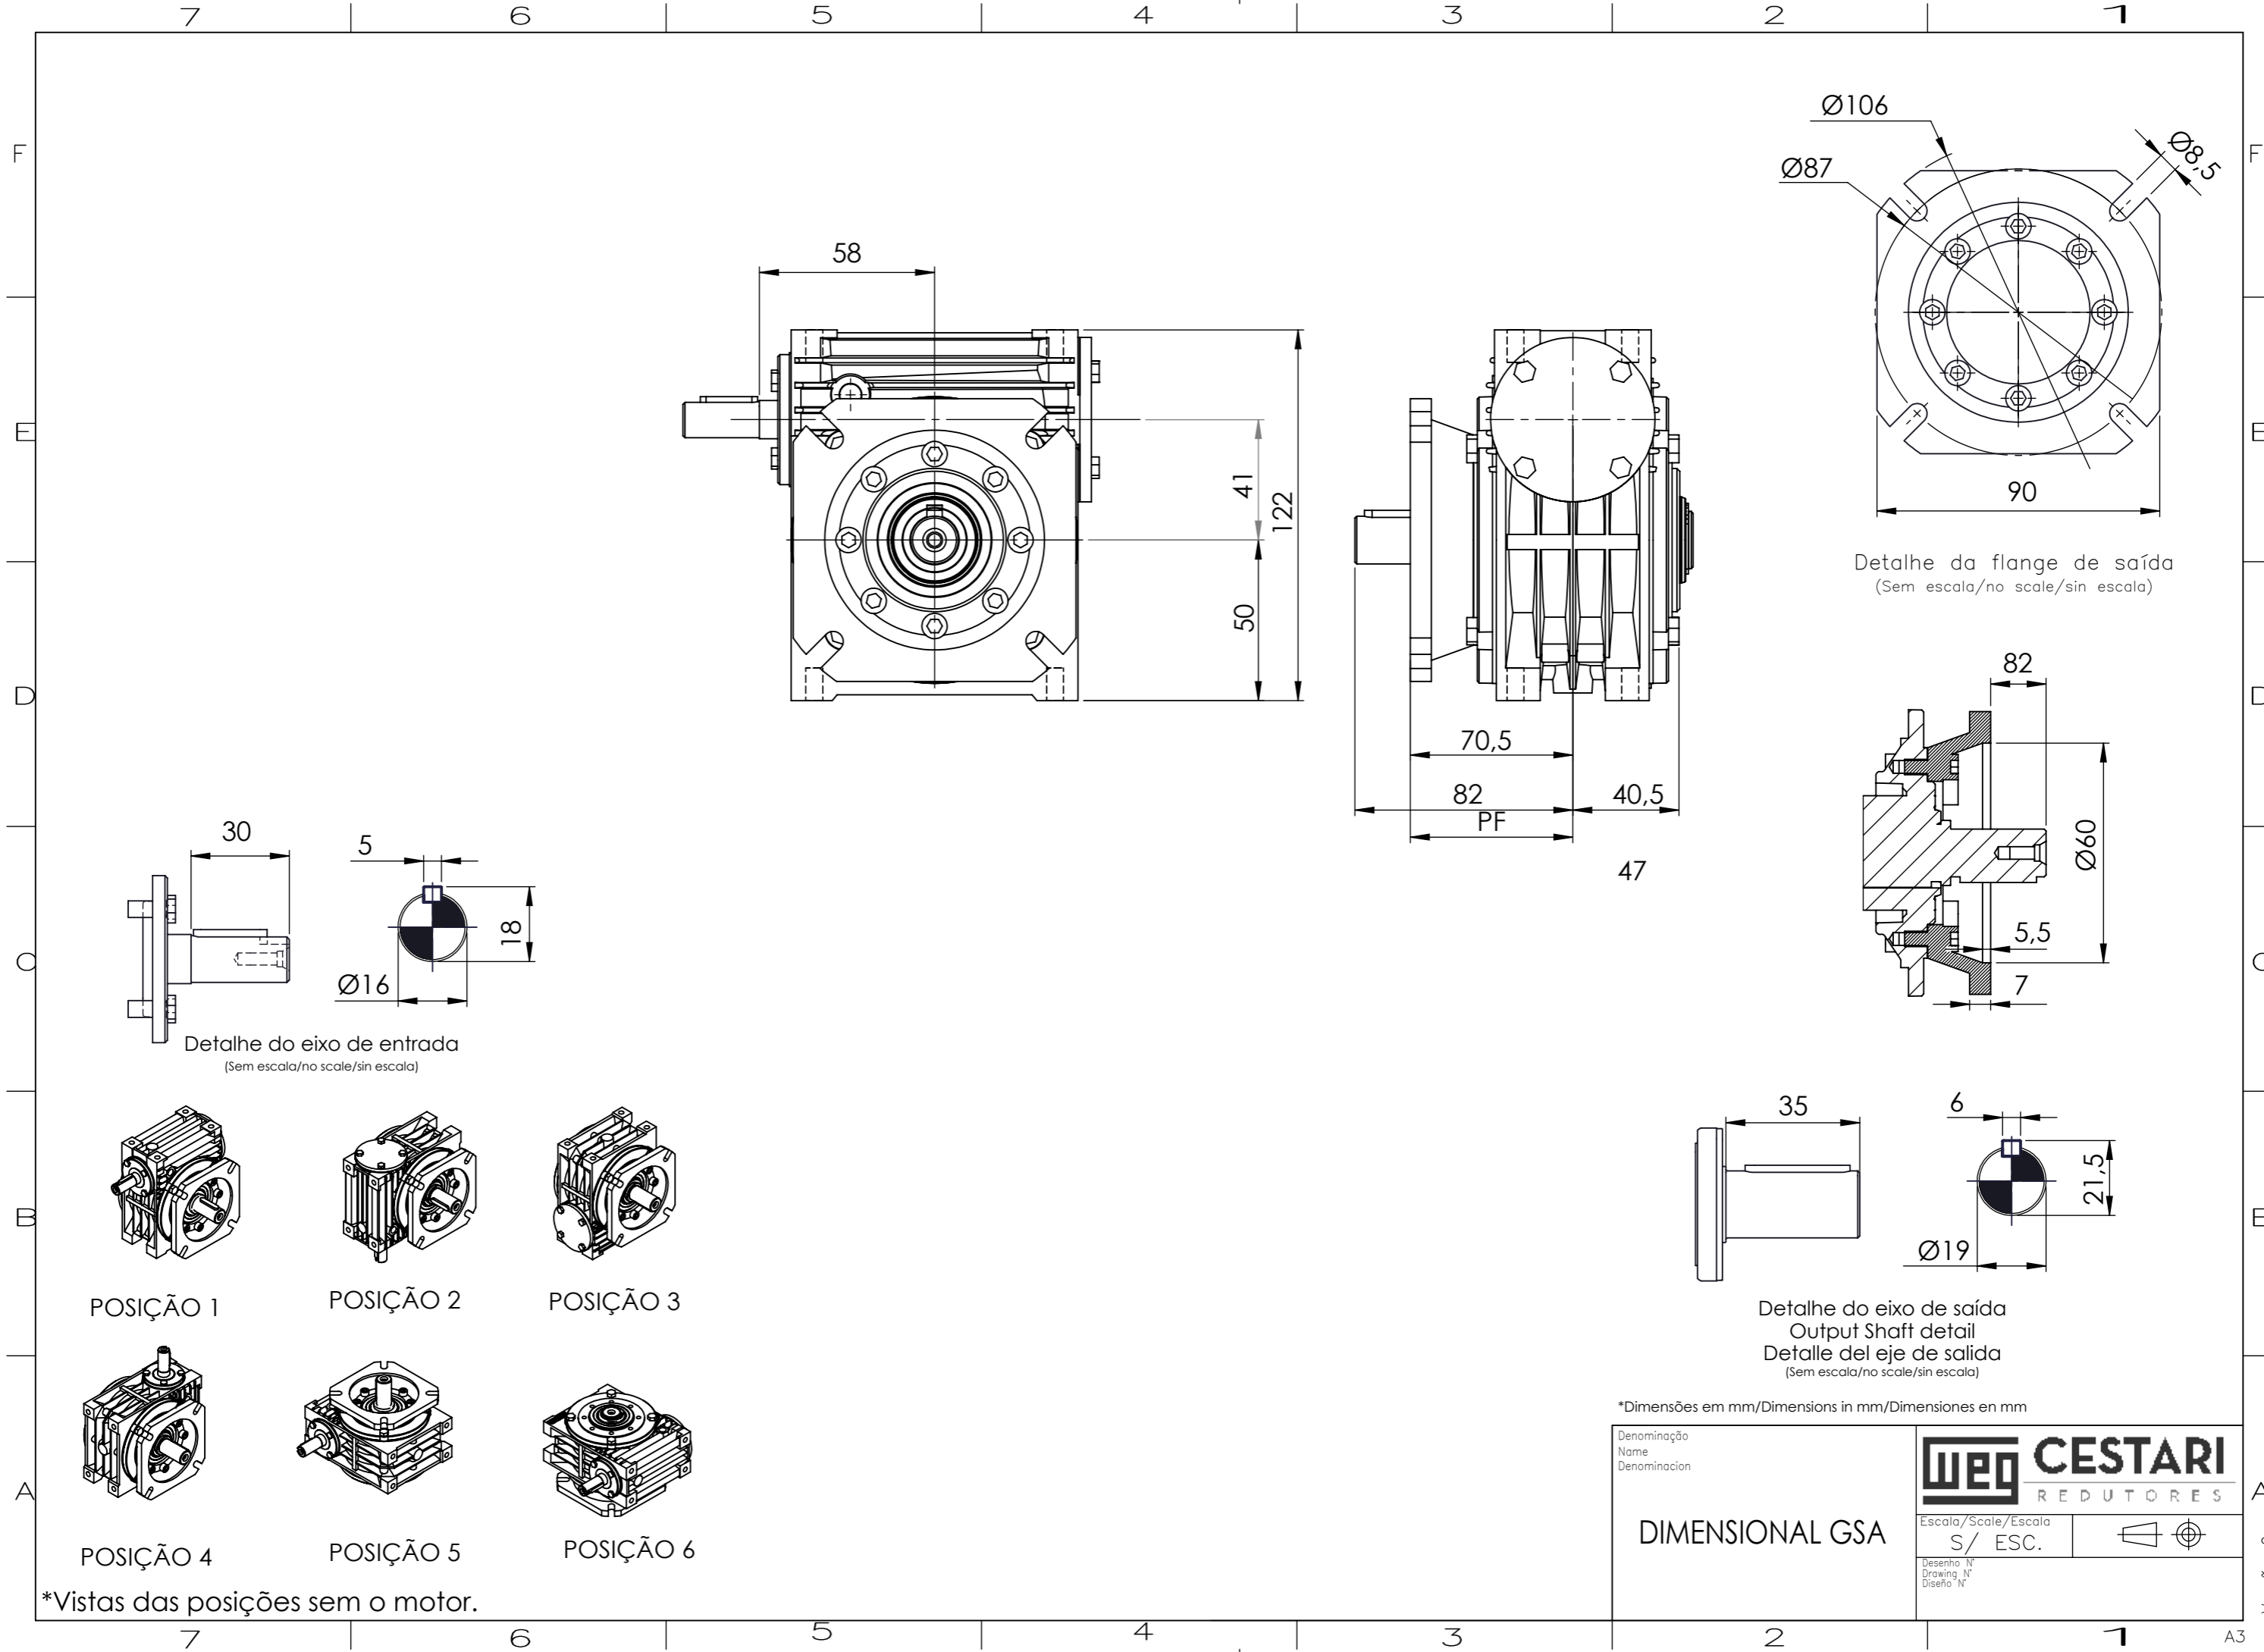

Detalhe do eixo de entrada
 (Sem escala/no scale/sin escala)

Detalhe da flange de saída
 (Sem escala/no scale/sin escala)

Detalhe do eixo de saída
 Output Shaft detail
 Detalle del eje de salida
 (Sem escala/no scale/sin escala)

*Dimensões em mm/Dimensions in mm/Dimensiones en mm

Denominação Name Denominación	WEG CESTARI REDUTORES	
DIMENSIONAL GSA	Escala/Scale/Escala S/ ESC.	
	Desenho N° Drawing N° Diseño N°	

*Vistas das posições sem o motor.