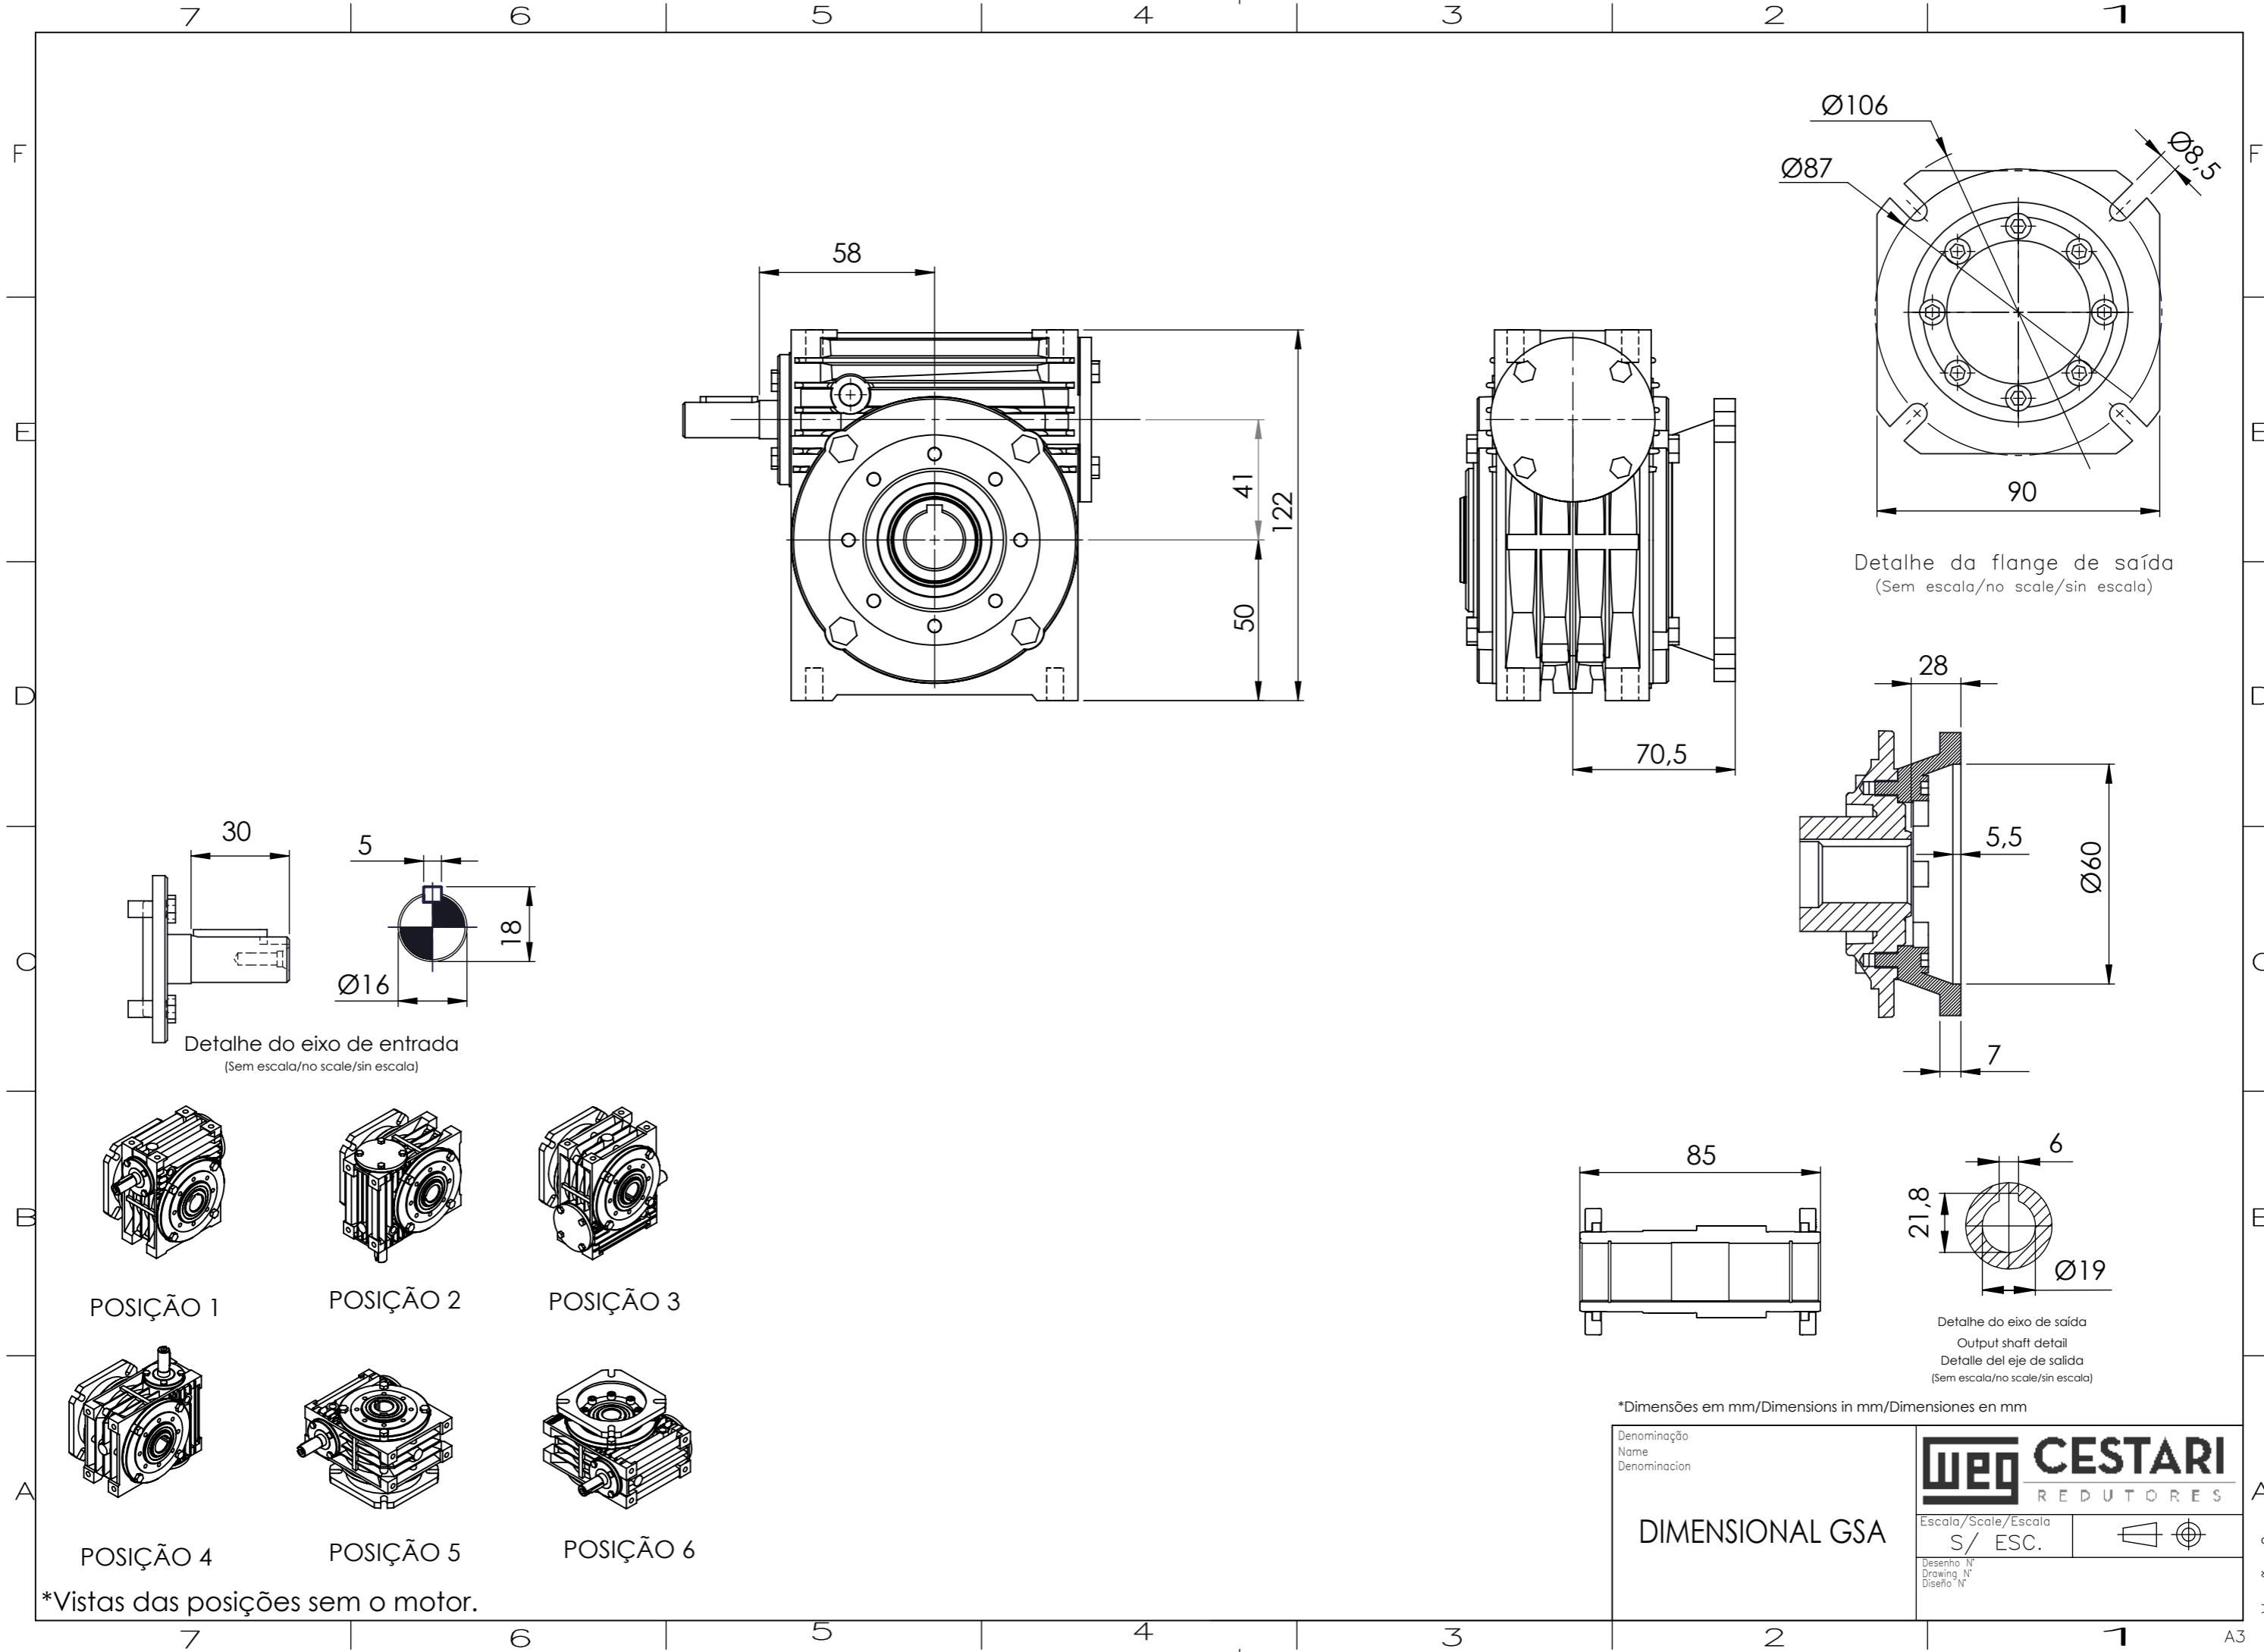

Propriedade da WEG-CESTARI. Proibida a reprodução ou uso sem autorização prévia.
Property of WEG-CESTARI. Prohibited reproduction or use without previous authorization.
Propriedad WEG-CESTARI. Prohibida la reproducción o uso sin permiso.

7 6 5 4 3 2 1

F F

E E

D D

C C

B B

A A

Versão-0

A3

7 6 5 4 3 2 1

Detalhe do eixo de entrada
(Sem escala/no scale/sin escala)

Detalhe da flange de saída
(Sem escala/no scale/sin escala)

Detalhe do eixo de saída
Output shaft detail
Detalle del eje de salida
(Sem escala/no scale/sin escala)

POSIÇÃO 1

POSIÇÃO 2

POSIÇÃO 3

POSIÇÃO 4

POSIÇÃO 5

POSIÇÃO 6

*Vistas das posições sem o motor.

*Dimensões em mm/Dimensions in mm/Dimensiones en mm

Denominação Name Denominacion	WEG CESTARI REDUTORES	
DIMENSIONAL GSA	Escala/Scale/Escala S/ ESC.	
	Desenho N° Drawing N° Diseño N°