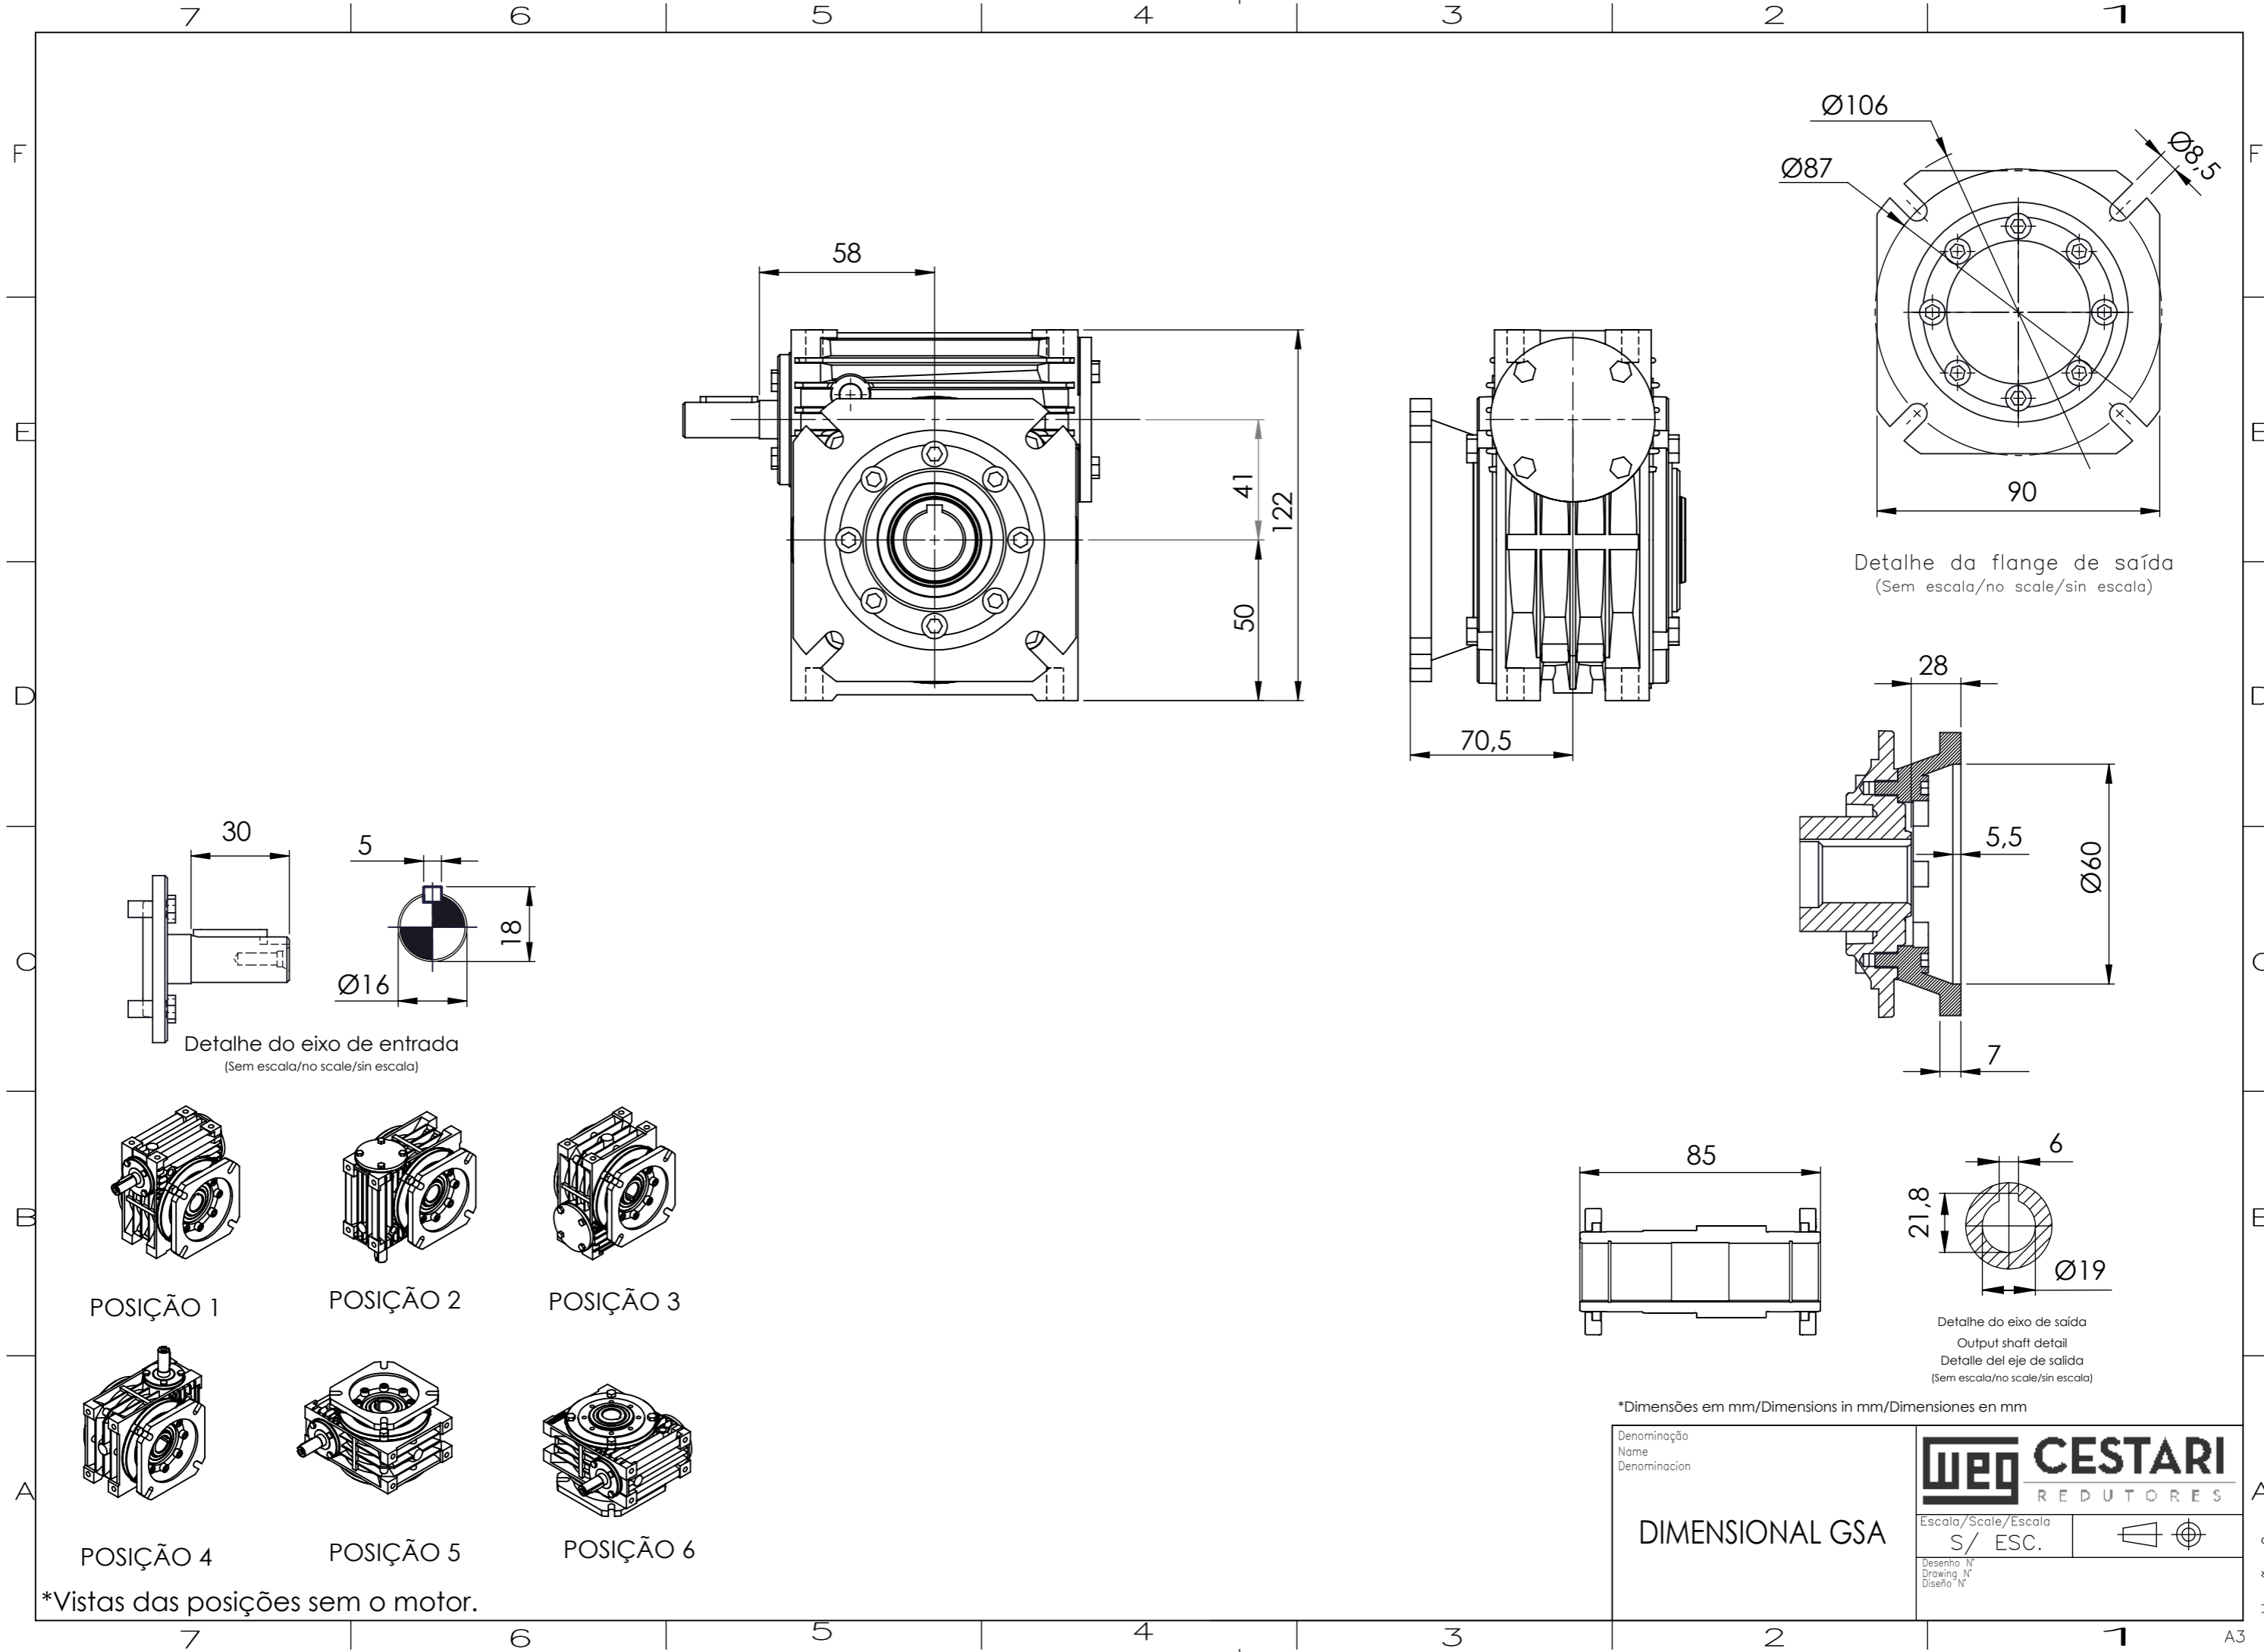

Detalhe da flange de saída  
(Sem escala/no scale/sin escala)

Detalhe do eixo de saída  
Output shaft detail  
Detalle del eje de salida  
(Sem escala/no scale/sin escala)

Detalhe do eixo de entrada  
(Sem escala/no scale/sin escala)

\*Vistas das posições sem o motor.

\*Dimensões em mm/Dimensions in mm/Dimensiones en mm

Denominação Name Denominacion	<b>WEG CESTARI</b> REDUTORES	
DIMENSIONAL GSA	Escala/Scale/Escala S/ ESC.	
	Desenho N° Drawing N° Diseño N°	