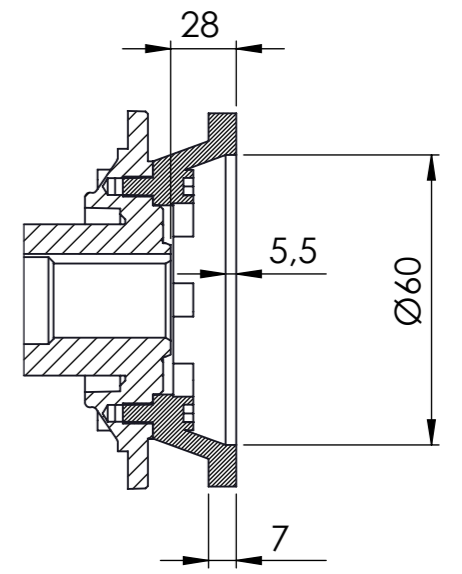

Detalhe da flange de saída  
(Sem escala/no scale/sin escala)

Detalhe do eixo de saída  
Output shaft detail  
Detalle del eje de salida  
(Sem escala/no scale/sin escala)

Detalhe do eixo de entrada  
(Sem escala/no scale/sin escala)

\*Vistas das posições sem o motor.

\*Dimensões em mm/Dimensions in mm/Dimensiones en mm

Denominação Name Denominacion	<b>WEG CESTARI</b> REDUTORES	
DIMENSIONAL GSA	Escala/Scale/Escala S/ ESC.	
	Desenho N° Drawing N° Diseño N°	