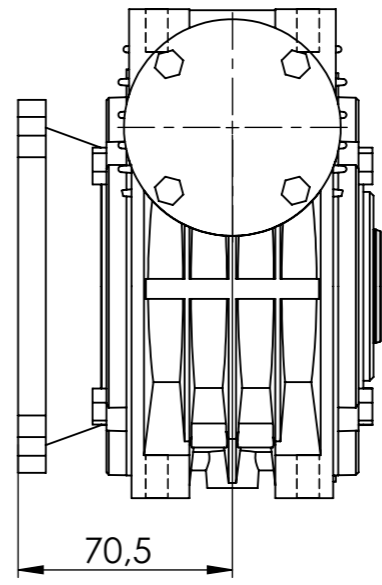

Detalhe da flange de saída  
(Sem escala/no scale/sin escala)

Detalhe do eixo de saída  
Output shaft detail  
Detalle del eje de salida  
(Sem escala/no scale/sin escala)

Detalhe do eixo de entrada  
(Sem escala/no scale/sin escala)

\*Vistas das posições sem o motor.

\*Dimensões em mm/Dimensions in mm/Dimensiones en mm

Denominação Name Denominacion	<b>WEG CESTARI</b> REDUTORES	
DIMENSIONAL GSA	Escala/Scale/Escala S/ ESC.	
	Desenho N° Drawing N° Diseño N°	