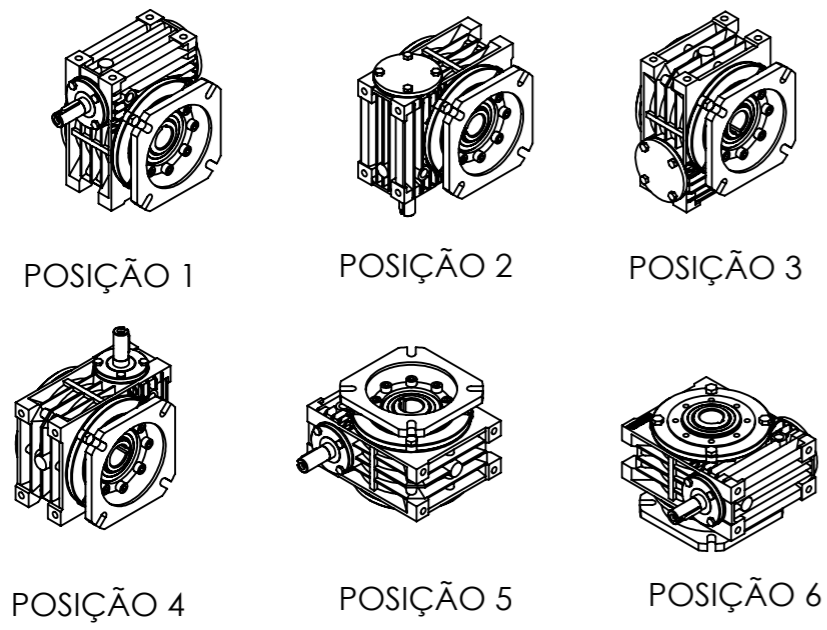

Detalhe da flange de saída  
(Sem escala/no scale/sin escala)

Detalhe do eixo de saída  
Output shaft detail  
Detalle del eje de salida  
(Sem escala/no scale/sin escala)

Detalhe do eixo de entrada  
(Sem escala/no scale/sin escala)

\*Vistas das posições sem o motor.

\*Dimensões em mm/Dimensions in mm/Dimensiones en mm

Denominação Name Denominacion	<b>WEG CESTARI</b> REDUTORES	
DIMENSIONAL GSA	Escala/Scale/Escala S/ ESC.	
	Desenho N° Drawing N° Diseño N°	