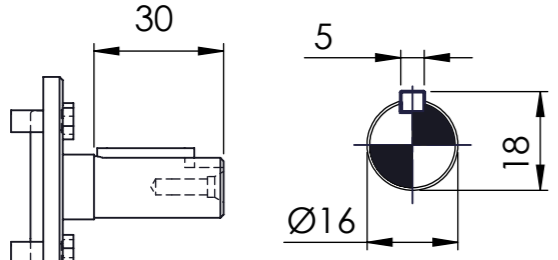

Detalhe da flange de saída  
(Sem escala/no scale/sin escala)

Detalhe do eixo de saída  
Output shaft detail  
Detalle del eje de salida  
(Sem escala/no scale/sin escala)

Detalhe do eixo de entrada  
(Sem escala/no scale/sin escala)

\*Vistas das posições sem o motor.

\*Dimensões em mm/Dimensions in mm/Dimensiones en mm

Denominação Name Denominacion	<b>WEG CESTARI</b> REDUTORES	
DIMENSIONAL GSA	Escala/Scale/Escala S/ ESC.	
	Desenho N° Drawing N° Diseño N°	