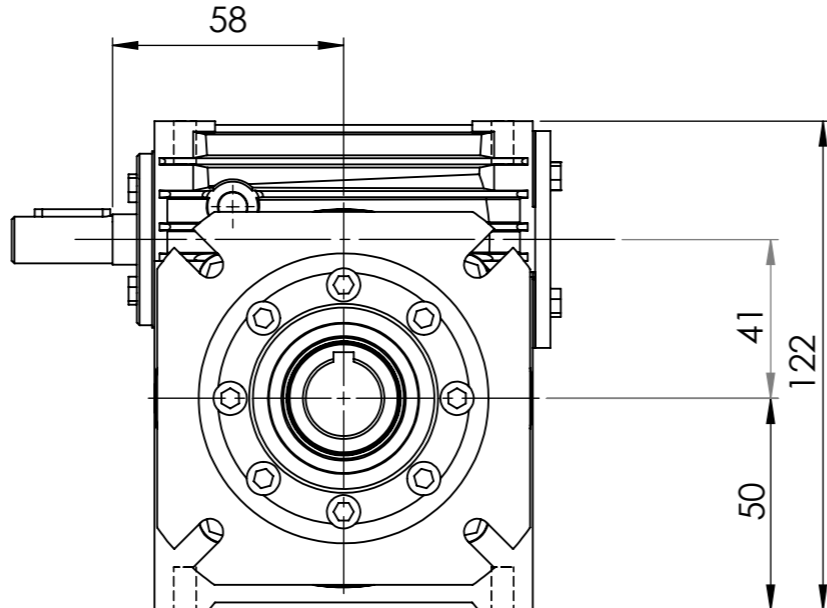

Detalhe da flange de saída  
(Sem escala/no scale/sin escala)

Detalhe do eixo de saída  
Output shaft detail  
Detalle del eje de salida  
(Sem escala/no scale/sin escala)

Detalhe do eixo de entrada  
(Sem escala/no scale/sin escala)

\*Vistas das posições sem o motor.

\*Dimensões em mm/Dimensions in mm/Dimensiones en mm

Denominação Name Denominacion	<b>WEG CESTARI</b> REDUTORES	
DIMENSIONAL GSA	Escala/Scale/Escala S/ ESC.	
	Desenho N° Drawing N° Diseño N°	