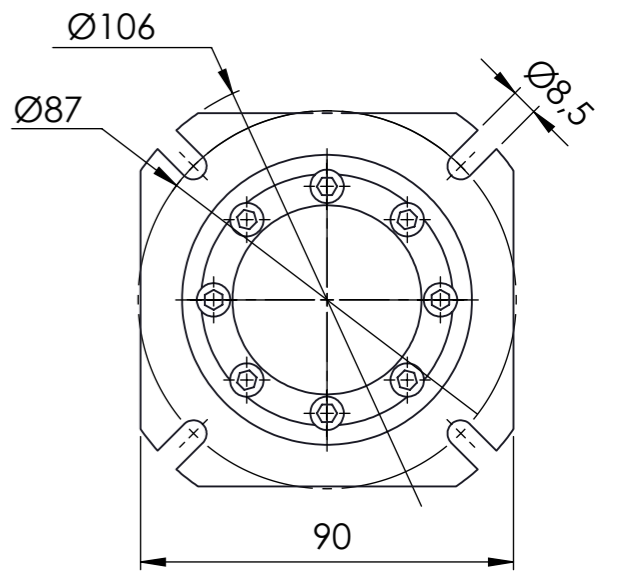

Detalhe da flange de saída  
(Sem escala/no scale/sin escala)

Detalhe do eixo de saída  
Output shaft detail  
Detalle del eje de salida  
(Sem escala/no scale/sin escala)

Detalhe do eixo de entrada  
(Sem escala/no scale/sin escala)

\*Vistas das posições sem o motor.

\*Dimensões em mm/Dimensions in mm/Dimensiones en mm

Denominação Name Denominacion	<b>WEG CESTARI</b> REDUTORES	
DIMENSIONAL GSA	Escala/Scale/Escala S/ ESC.	
	Desenho N° Drawing N° Diseño N°	