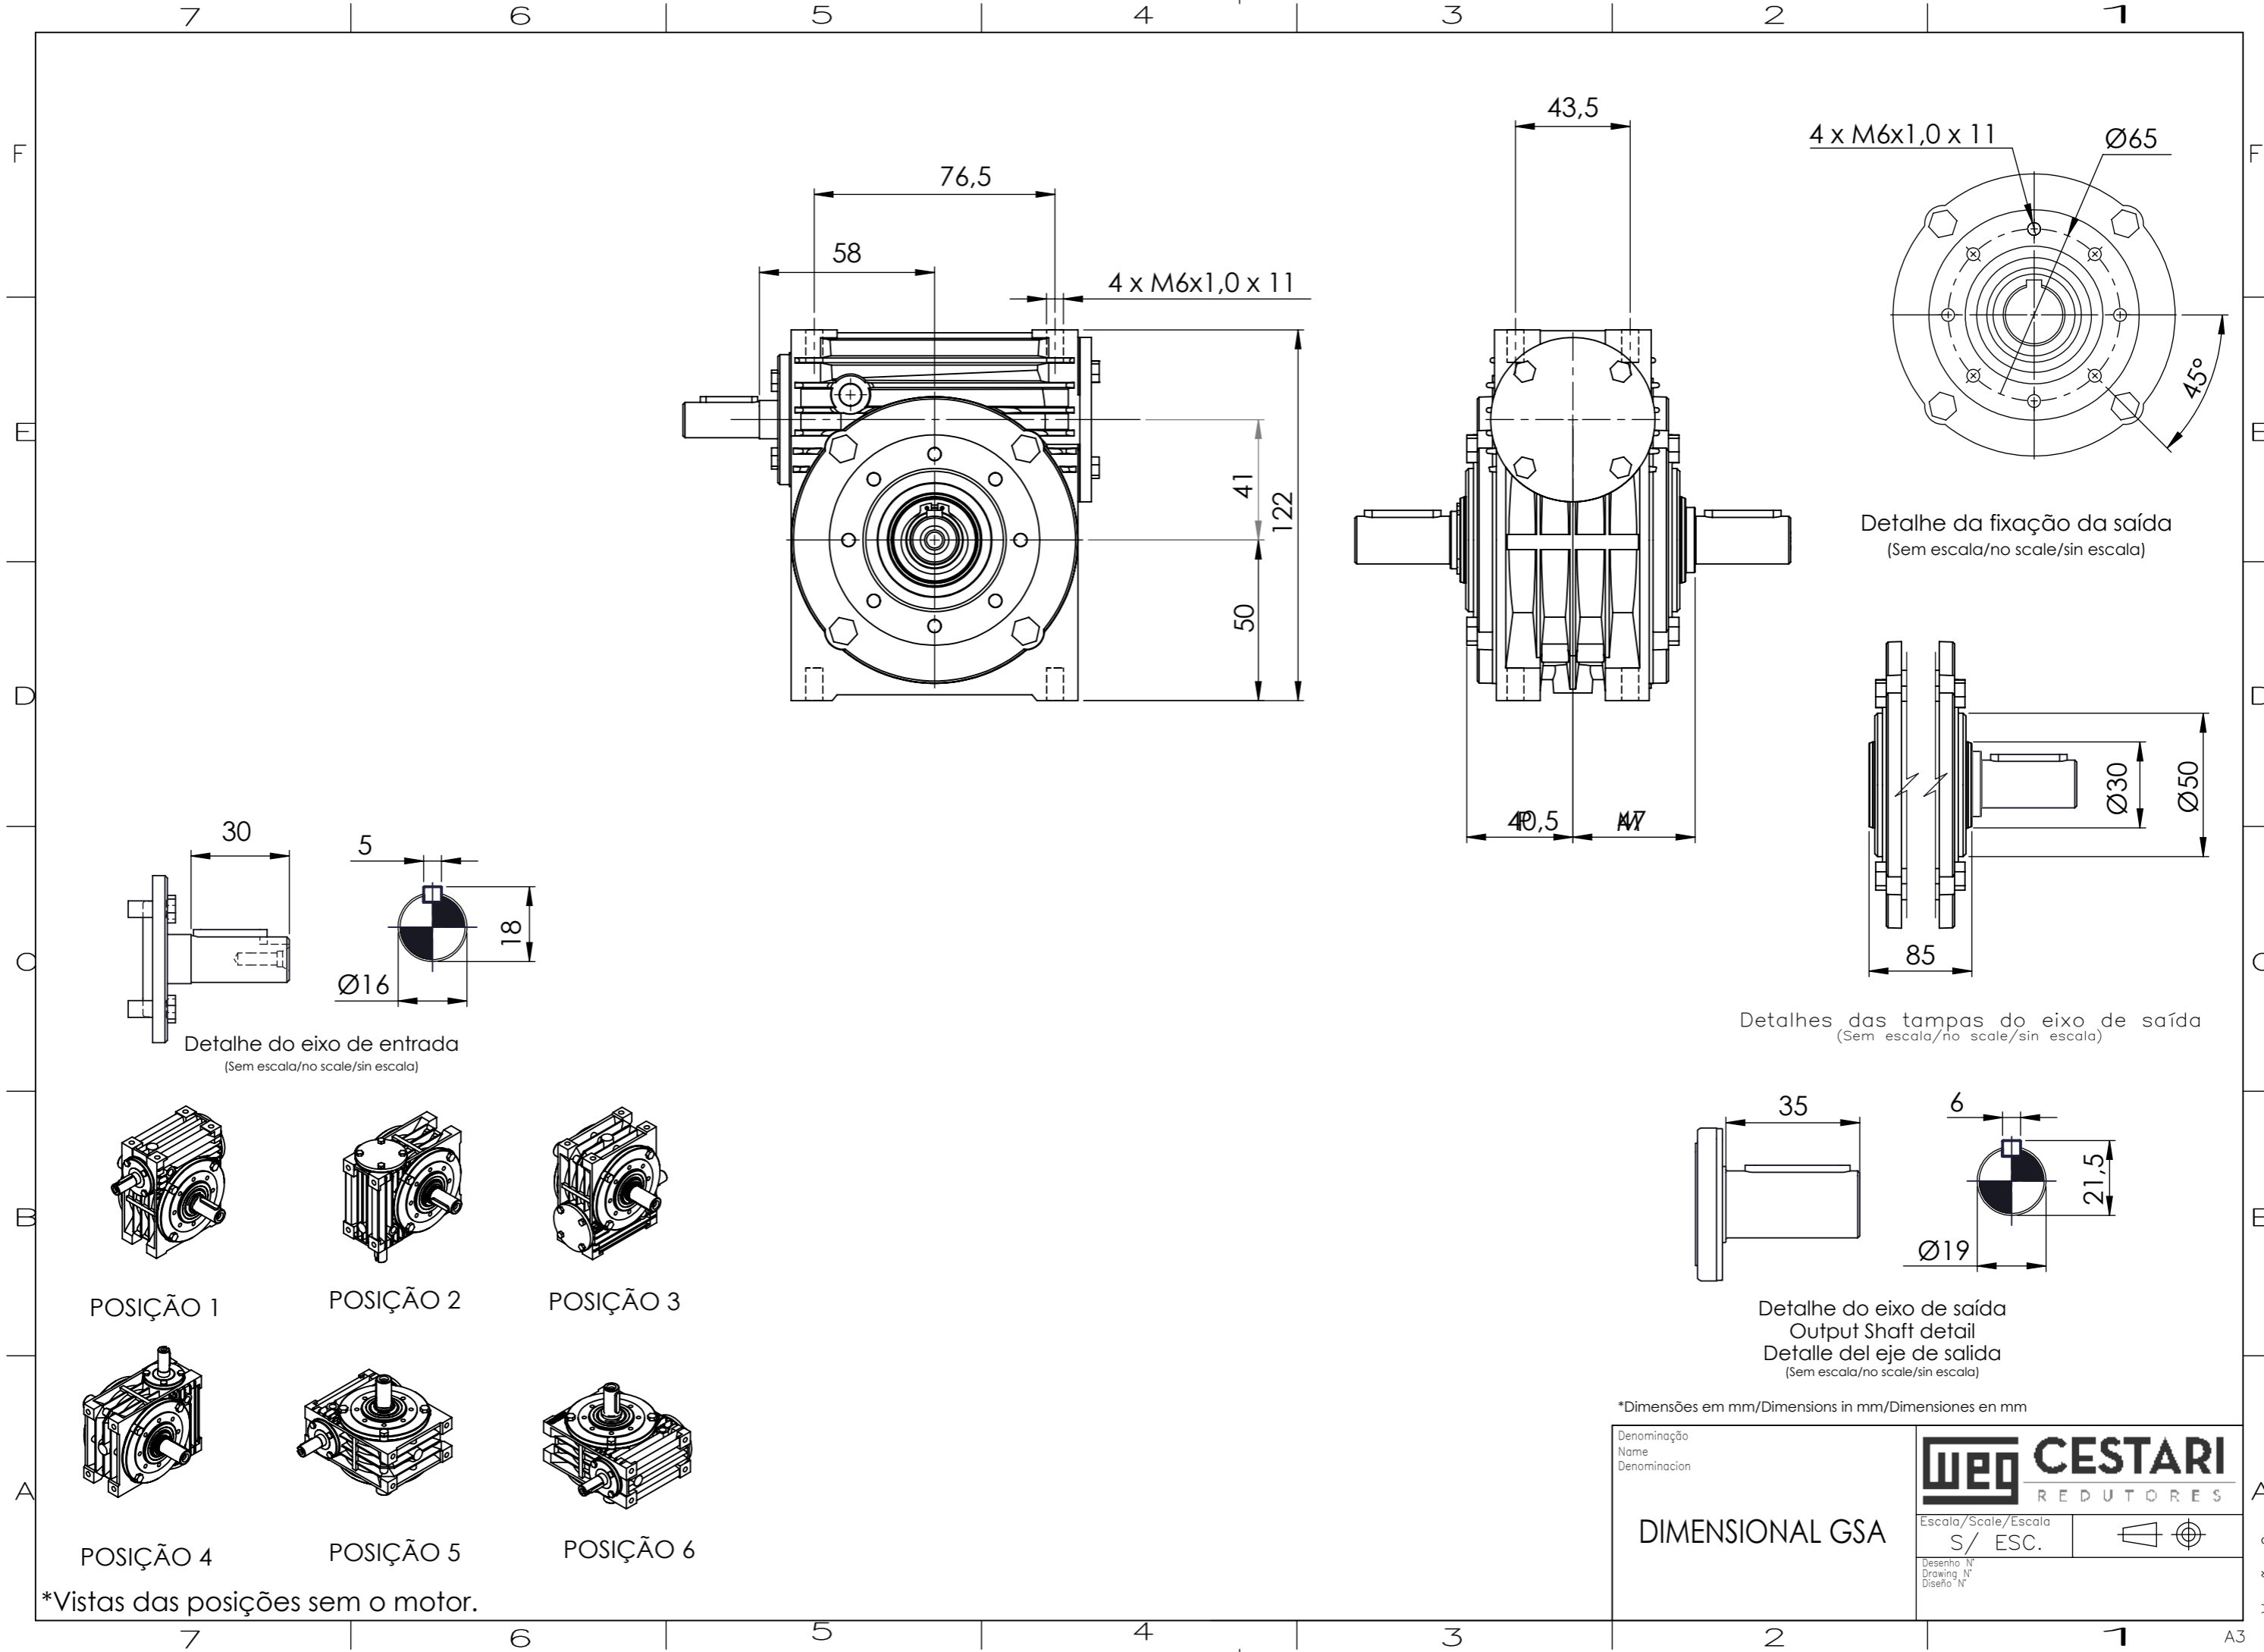

*Vistas das posições sem o motor.

*Dimensões em mm/Dimensions in mm/Dimensiones en mm

Denominação Name Denominación	WEG CESTARI REDUTORES	
DIMENSIONAL GSA	Escala/Scale/Escala S/ ESC.	
	Desenho N° Drawing N° Diseño N°	