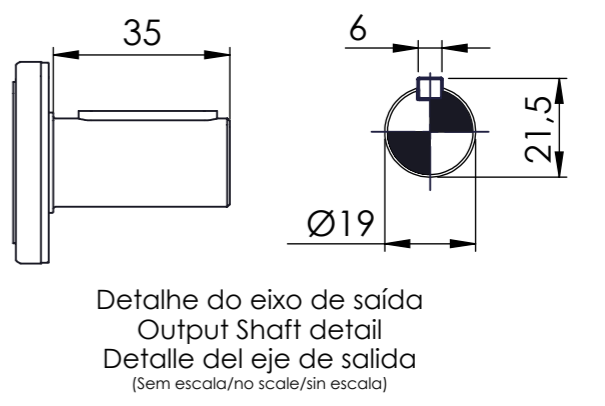

*Vistas das posições sem o motor.

*Dimensões em mm/Dimensions in mm/Dimensiones en mm

Denominação Name Denominación	WEG CESTARI REDUTORES	
DIMENSIONAL GSA	Escala/Scale/Escala S/ ESC.	
	Desenho N° Drawing N° Diseño N°	