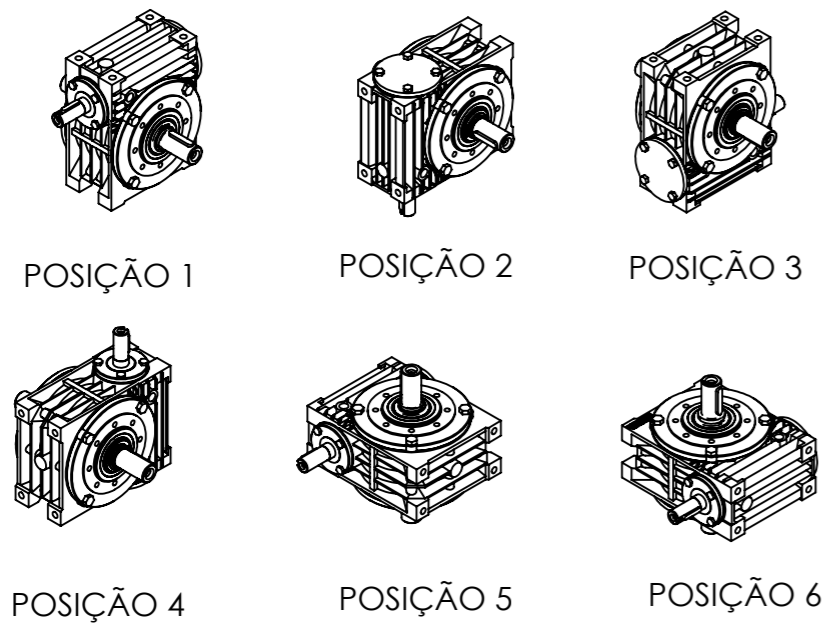

*Vistas das posições sem o motor.

*Dimensões em mm/Dimensions in mm/Dimensiones en mm

Denominação Name Denominación	WEG CESTARI REDUTORES	
DIMENSIONAL GSA	Escala/Scale/Escala S/ ESC.	
	Desenho N° Drawing N° Diseño N°	