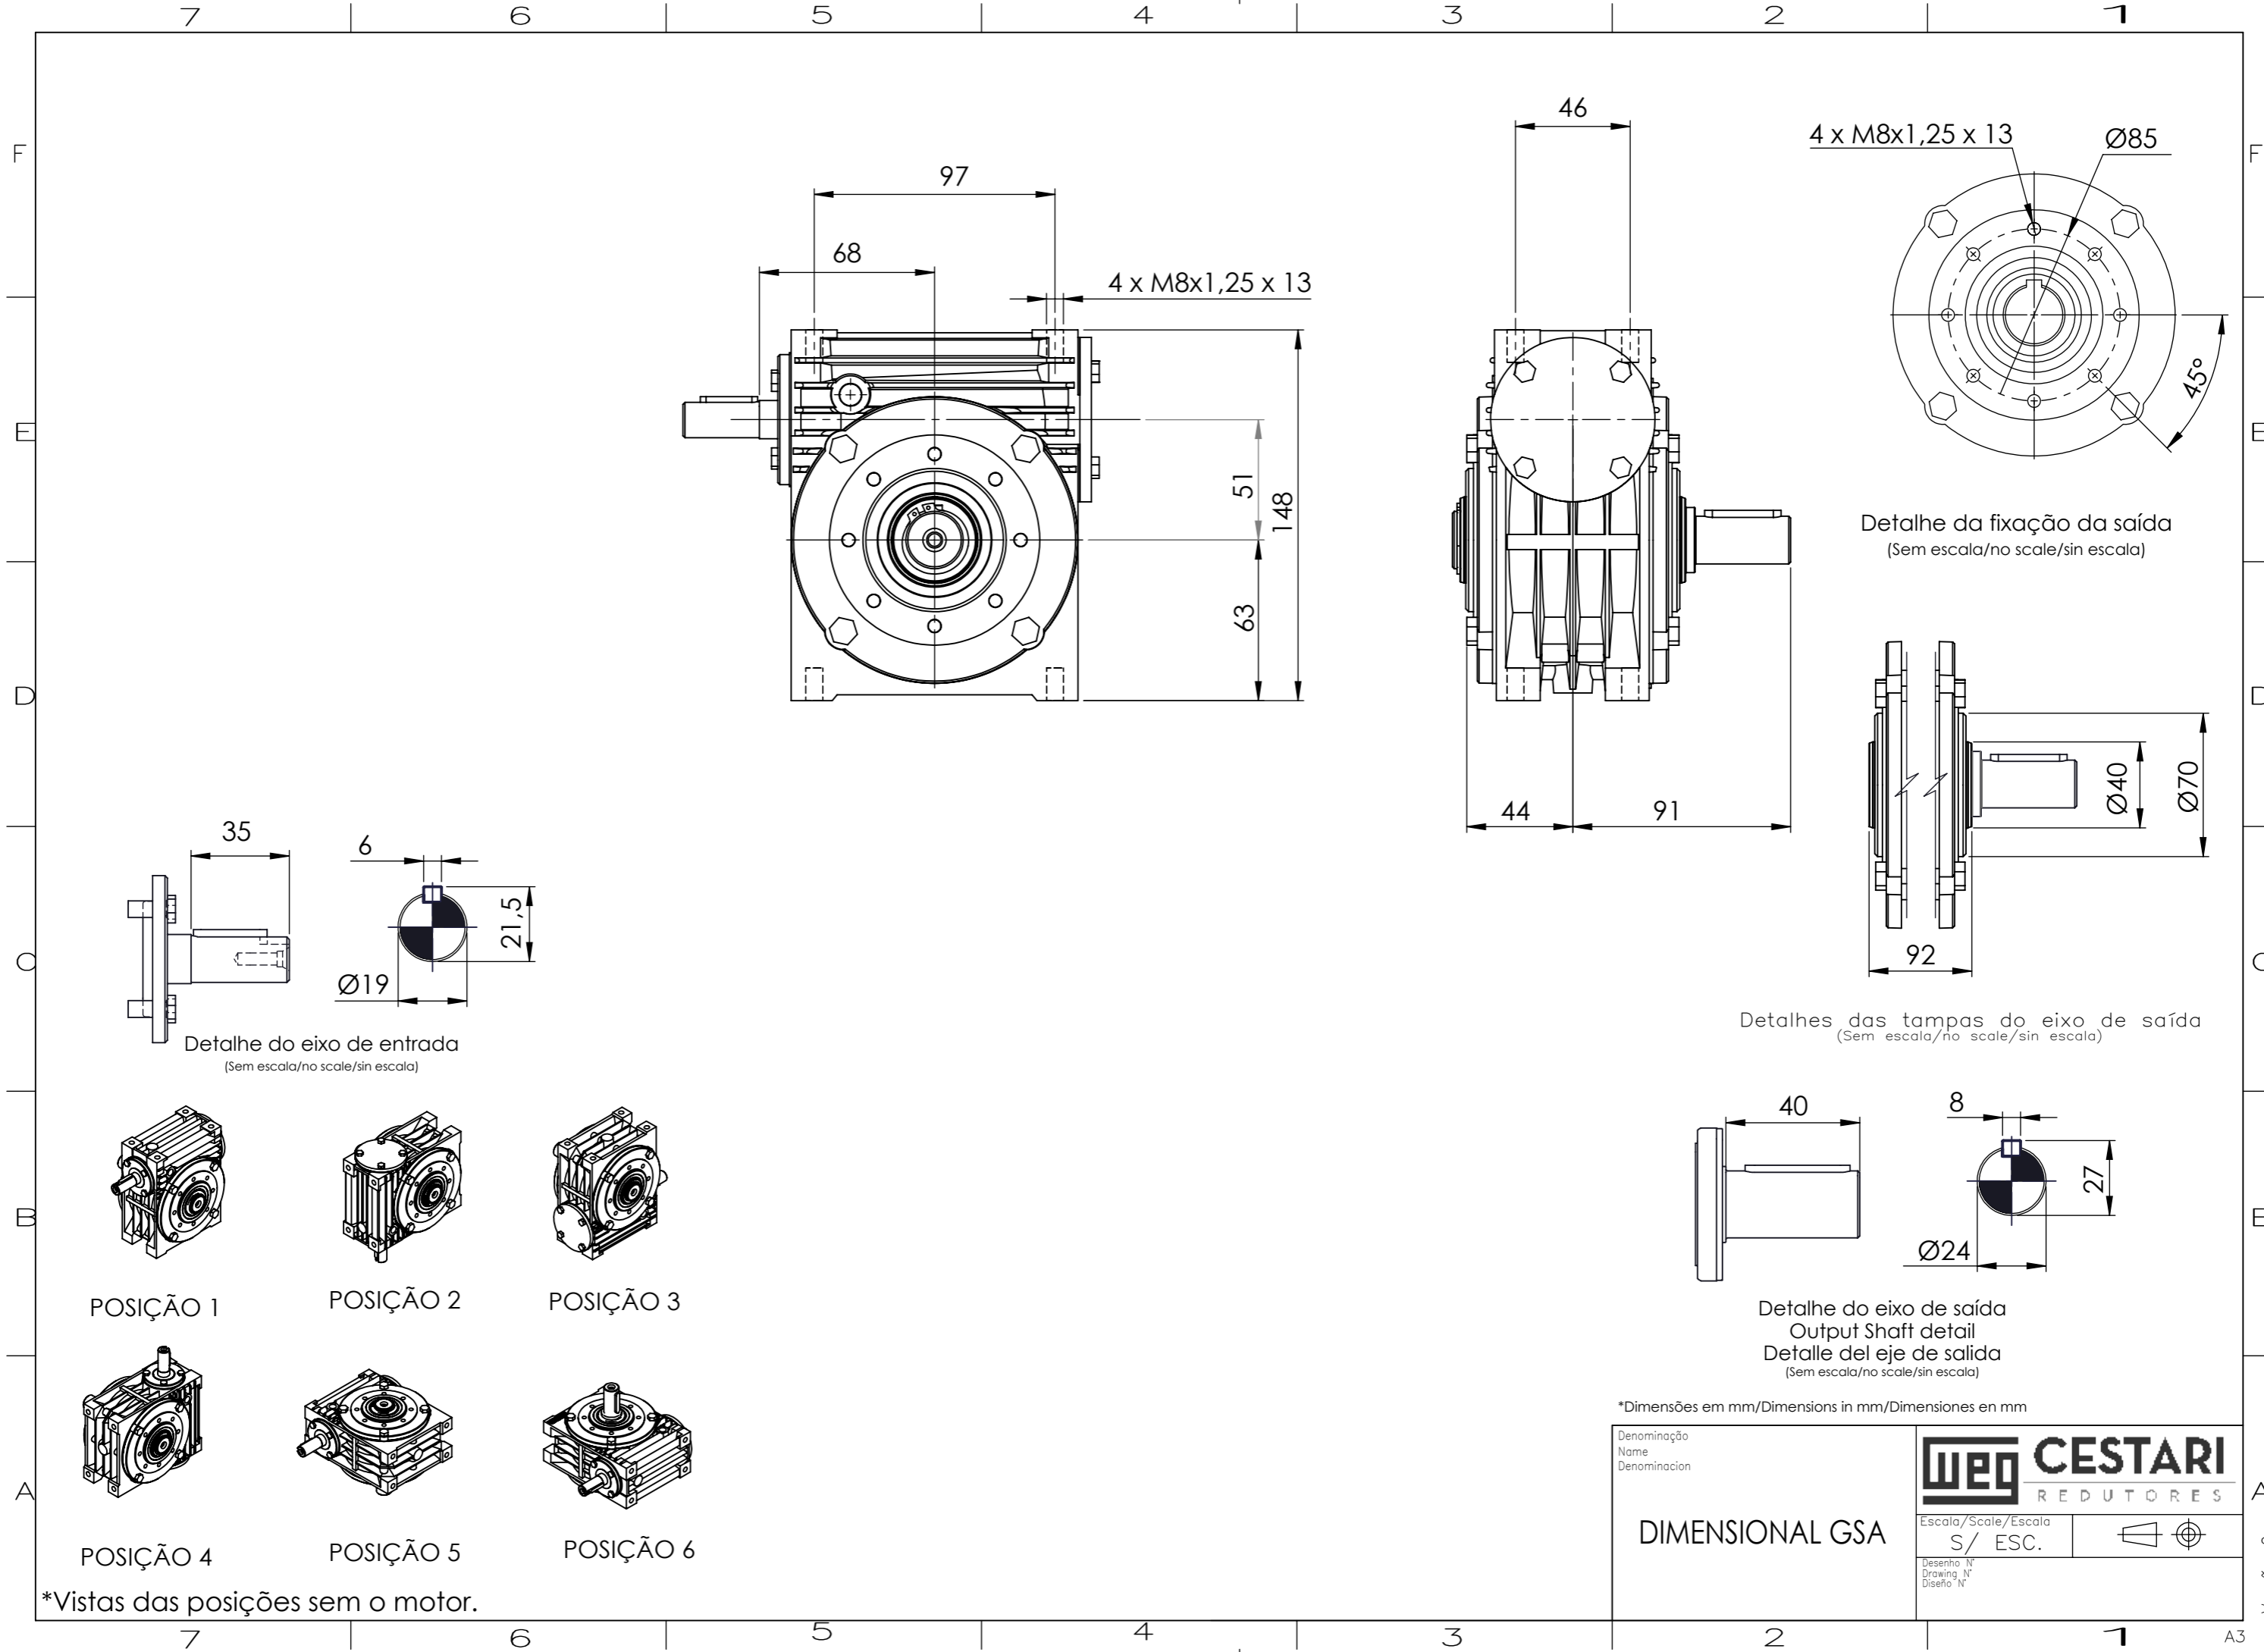

Propriedade da WEG-CESTARI. Proibida a reprodução ou uso sem autorização prévia.
Property of WEG-CESTARI. Prohibited reproduction or use without previous authorization.
Propriedad WEG-CESTARI. Prohibida la reproducción o uso sin permiso.

7

6

5

4

3

2

1

F

E

D

C

B

A

F

E

D

C

B

A

7

6

5

4

3

2

1

A3

*Vistas das posições sem o motor.

*Dimensões em mm/Dimensions in mm/Dimensiones en mm

Denominação Name Denominacion	WEG CESTARI REDUTORES	
DIMENSIONAL GSA	Escala/Scale/Escala S/ ESC.	
	Desenho N° Drawing N° Diseño N°	

Versão-0