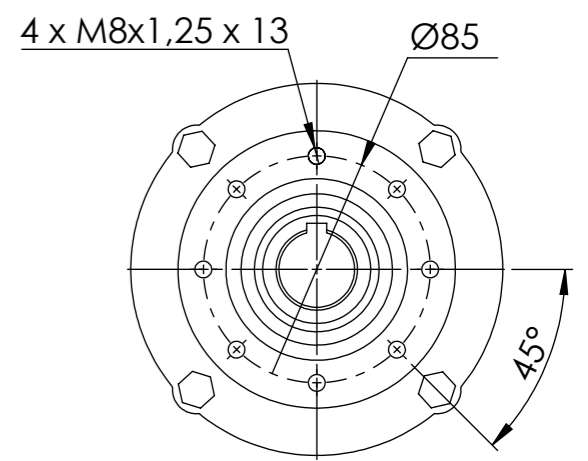

*Vistas das posições sem o motor.

*Dimensões em mm/Dimensions in mm/Dimensiones en mm

Denominação Name Denominacion	WEG CESTARI REDUTORES	
DIMENSIONAL GSA	Escala/Scale/Escala S/ ESC.	
	Desenho N° Drawing N° Diseño N°	