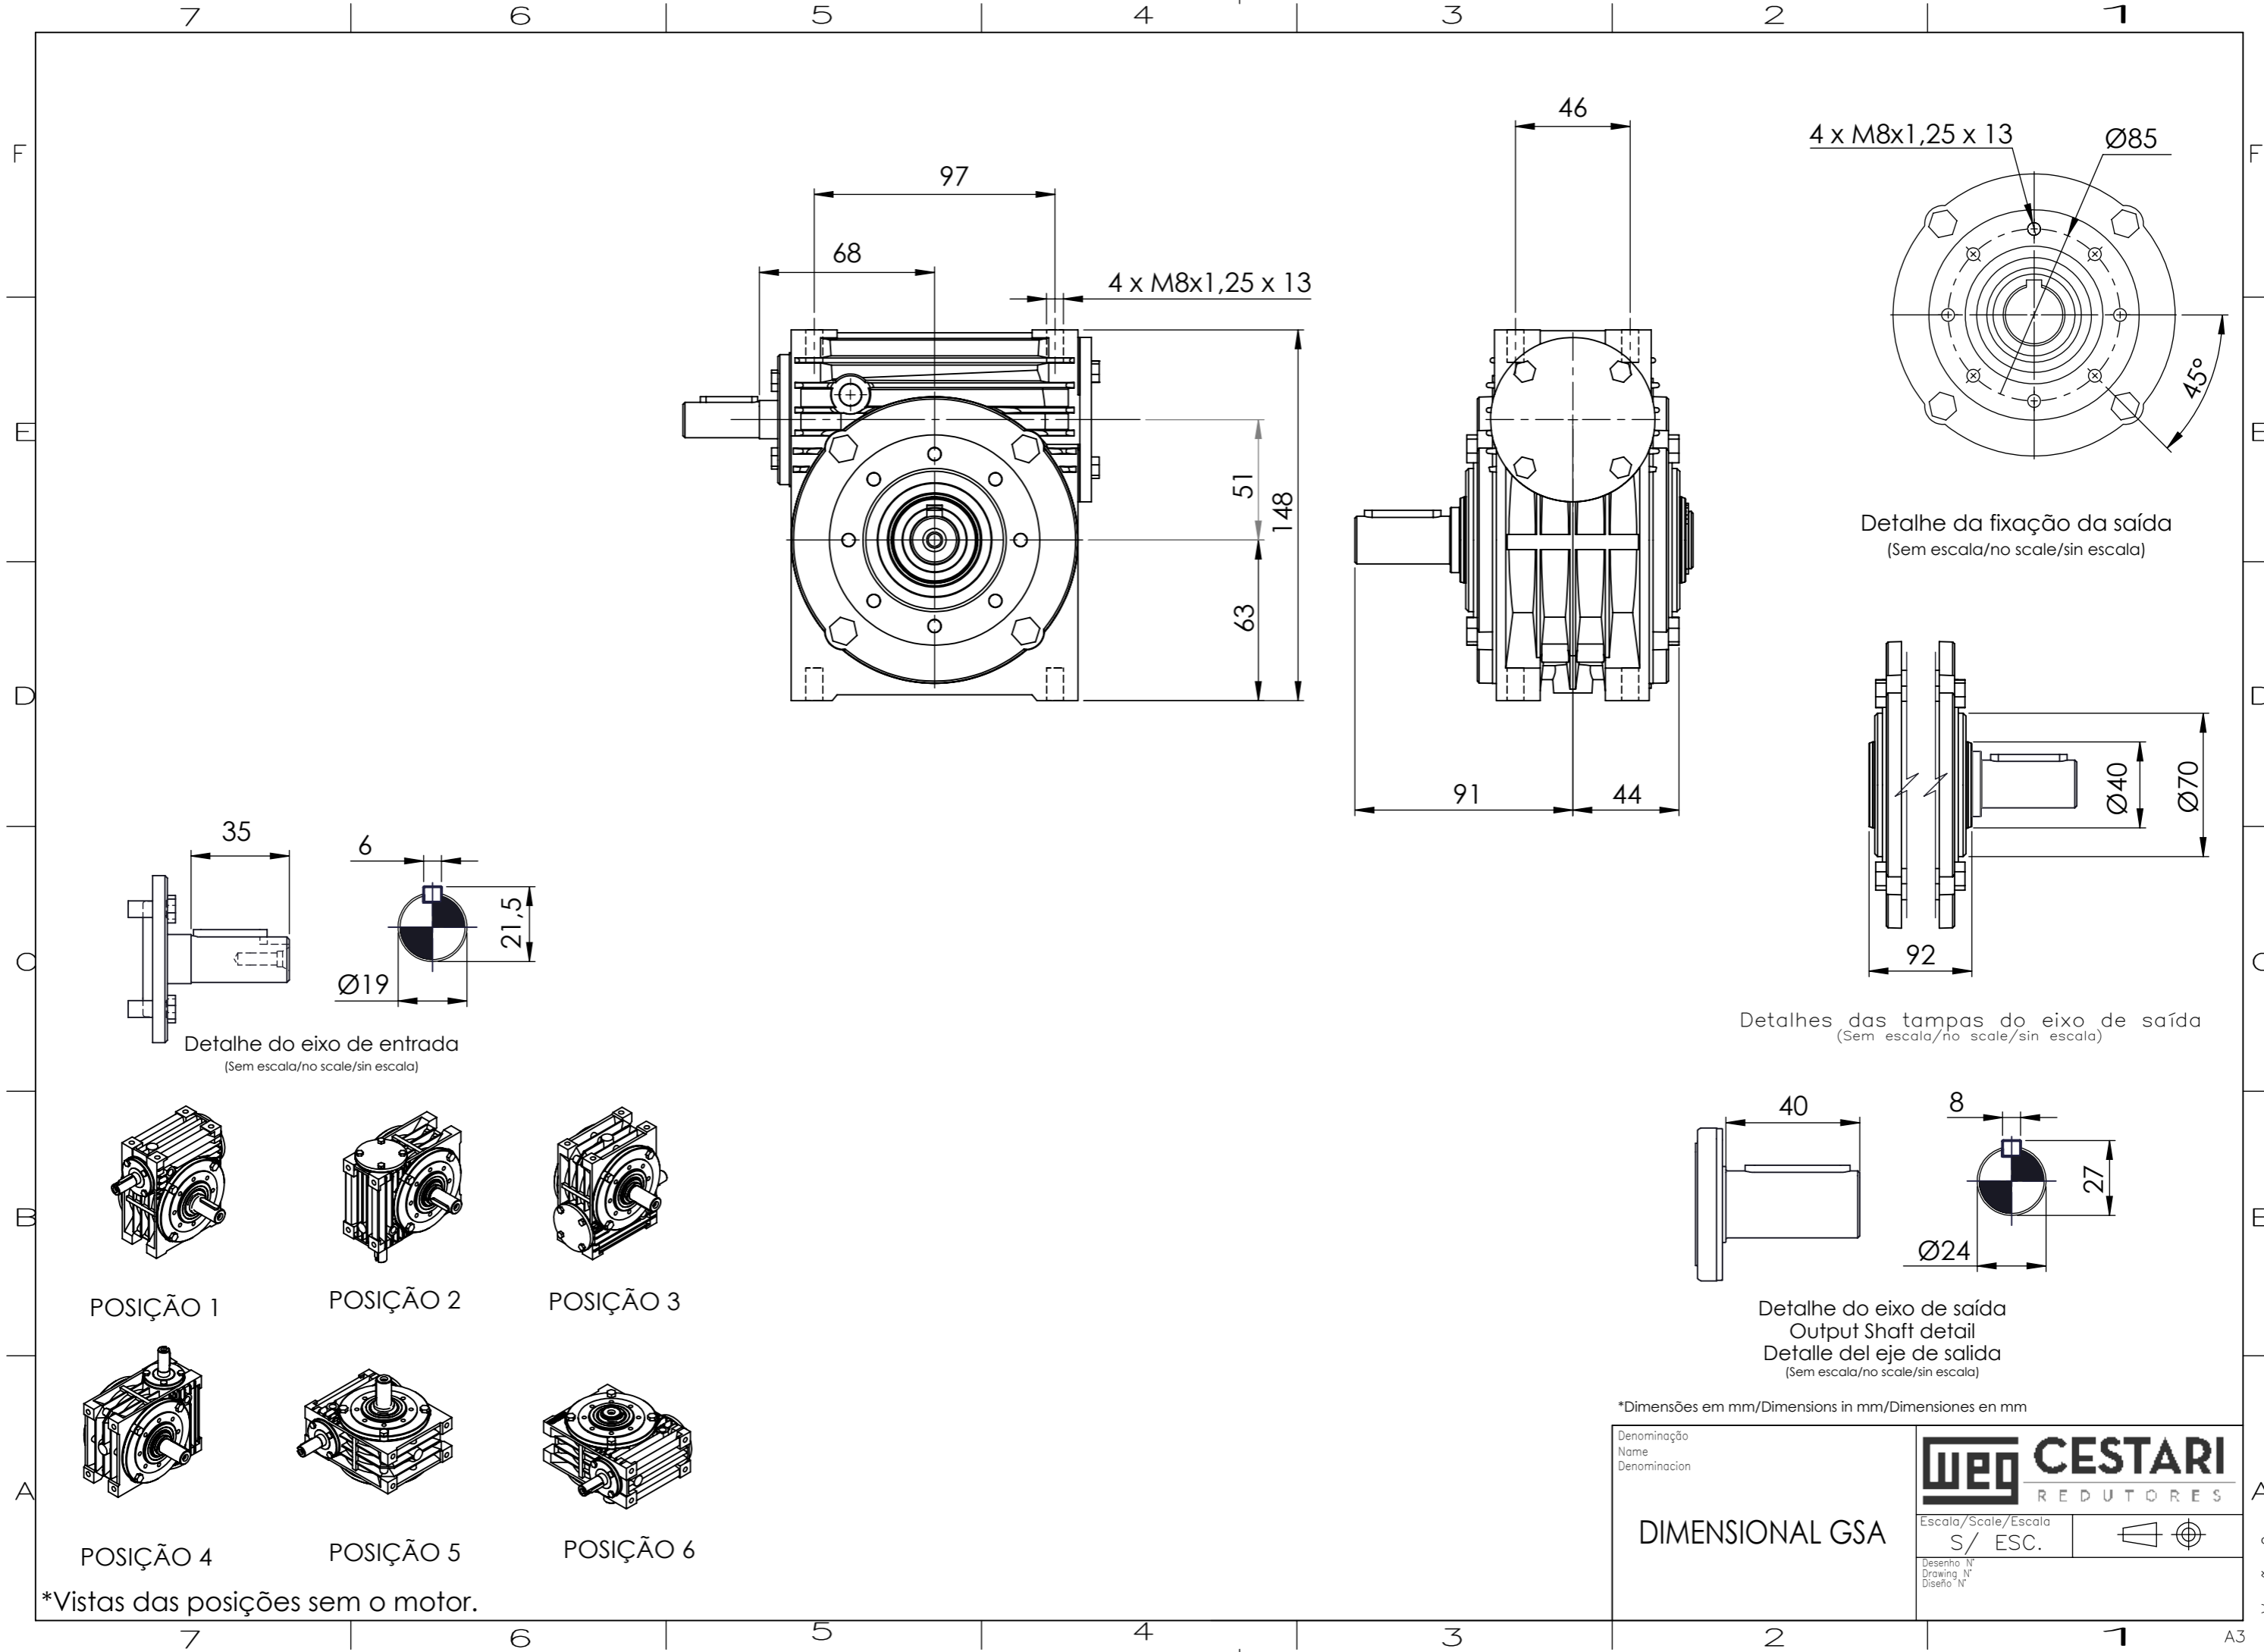

*Vistas das posições sem o motor.

*Dimensões em mm/Dimensions in mm/Dimensiones en mm

Denominação Name Denominacion	WEG CESTARI REDUTORES	
DIMENSIONAL GSA	Escala/Scale/Escala S/ ESC.	
	Desenho N° Drawing N° Diseño N°	