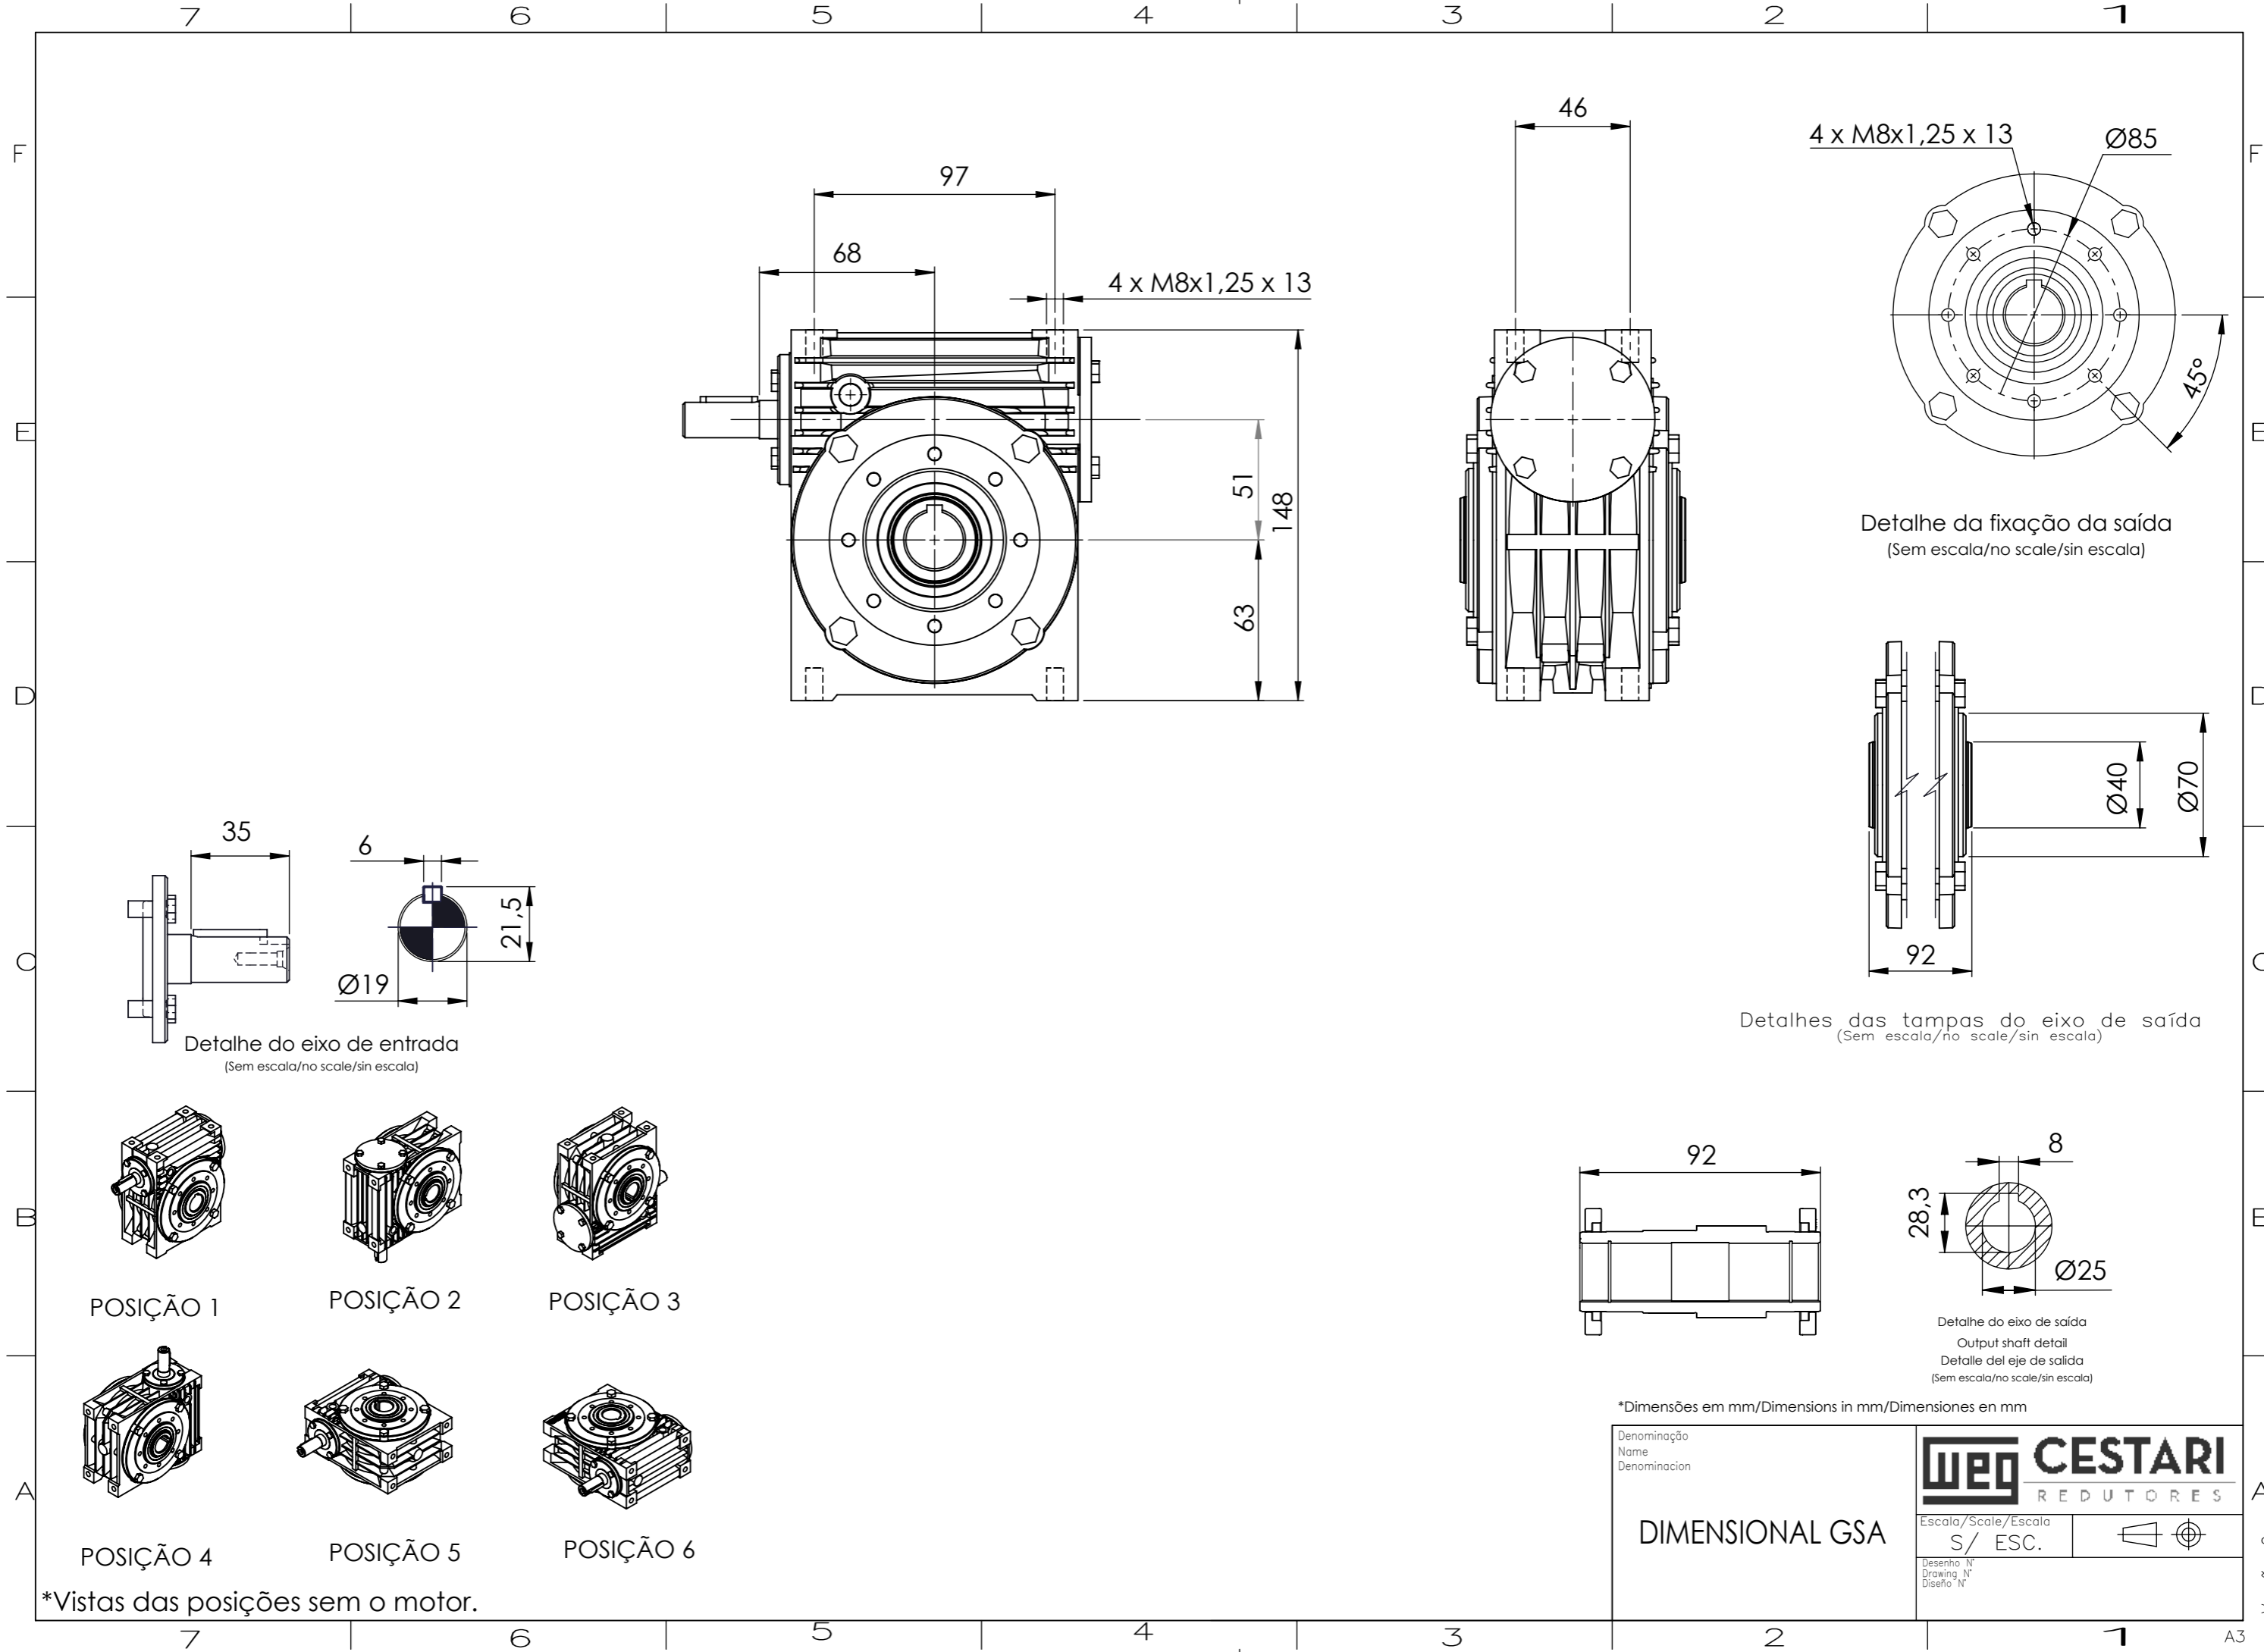

Detalhe do eixo de entrada
 (Sem escala/no scale/sin escala)

Detalhe da fixação da saída
 (Sem escala/no scale/sin escala)

Detalhes das tampas do eixo de saída
 (Sem escala/no scale/sin escala)

Detalhe do eixo de saída
 Output shaft detail
 Detalle del eje de salida
 (Sem escala/no scale/sin escala)

- 
 POSIÇÃO 1
- 
 POSIÇÃO 2
- 
 POSIÇÃO 3
- 
 POSIÇÃO 4
- 
 POSIÇÃO 5
- 
 POSIÇÃO 6

*Vistas das posições sem o motor.

*Dimensões em mm/Dimensions in mm/Dimensiones en mm

Denominação Name Denominacion <div style="text-align: center; font-size: 1.2em; font-weight: bold;">DIMENSIONAL GSA</div>	 WEG CESTARI REDUTORES Escala/Scale/Escala S/ ESC. Desenho N° Drawing N° Diseño N°
--	---