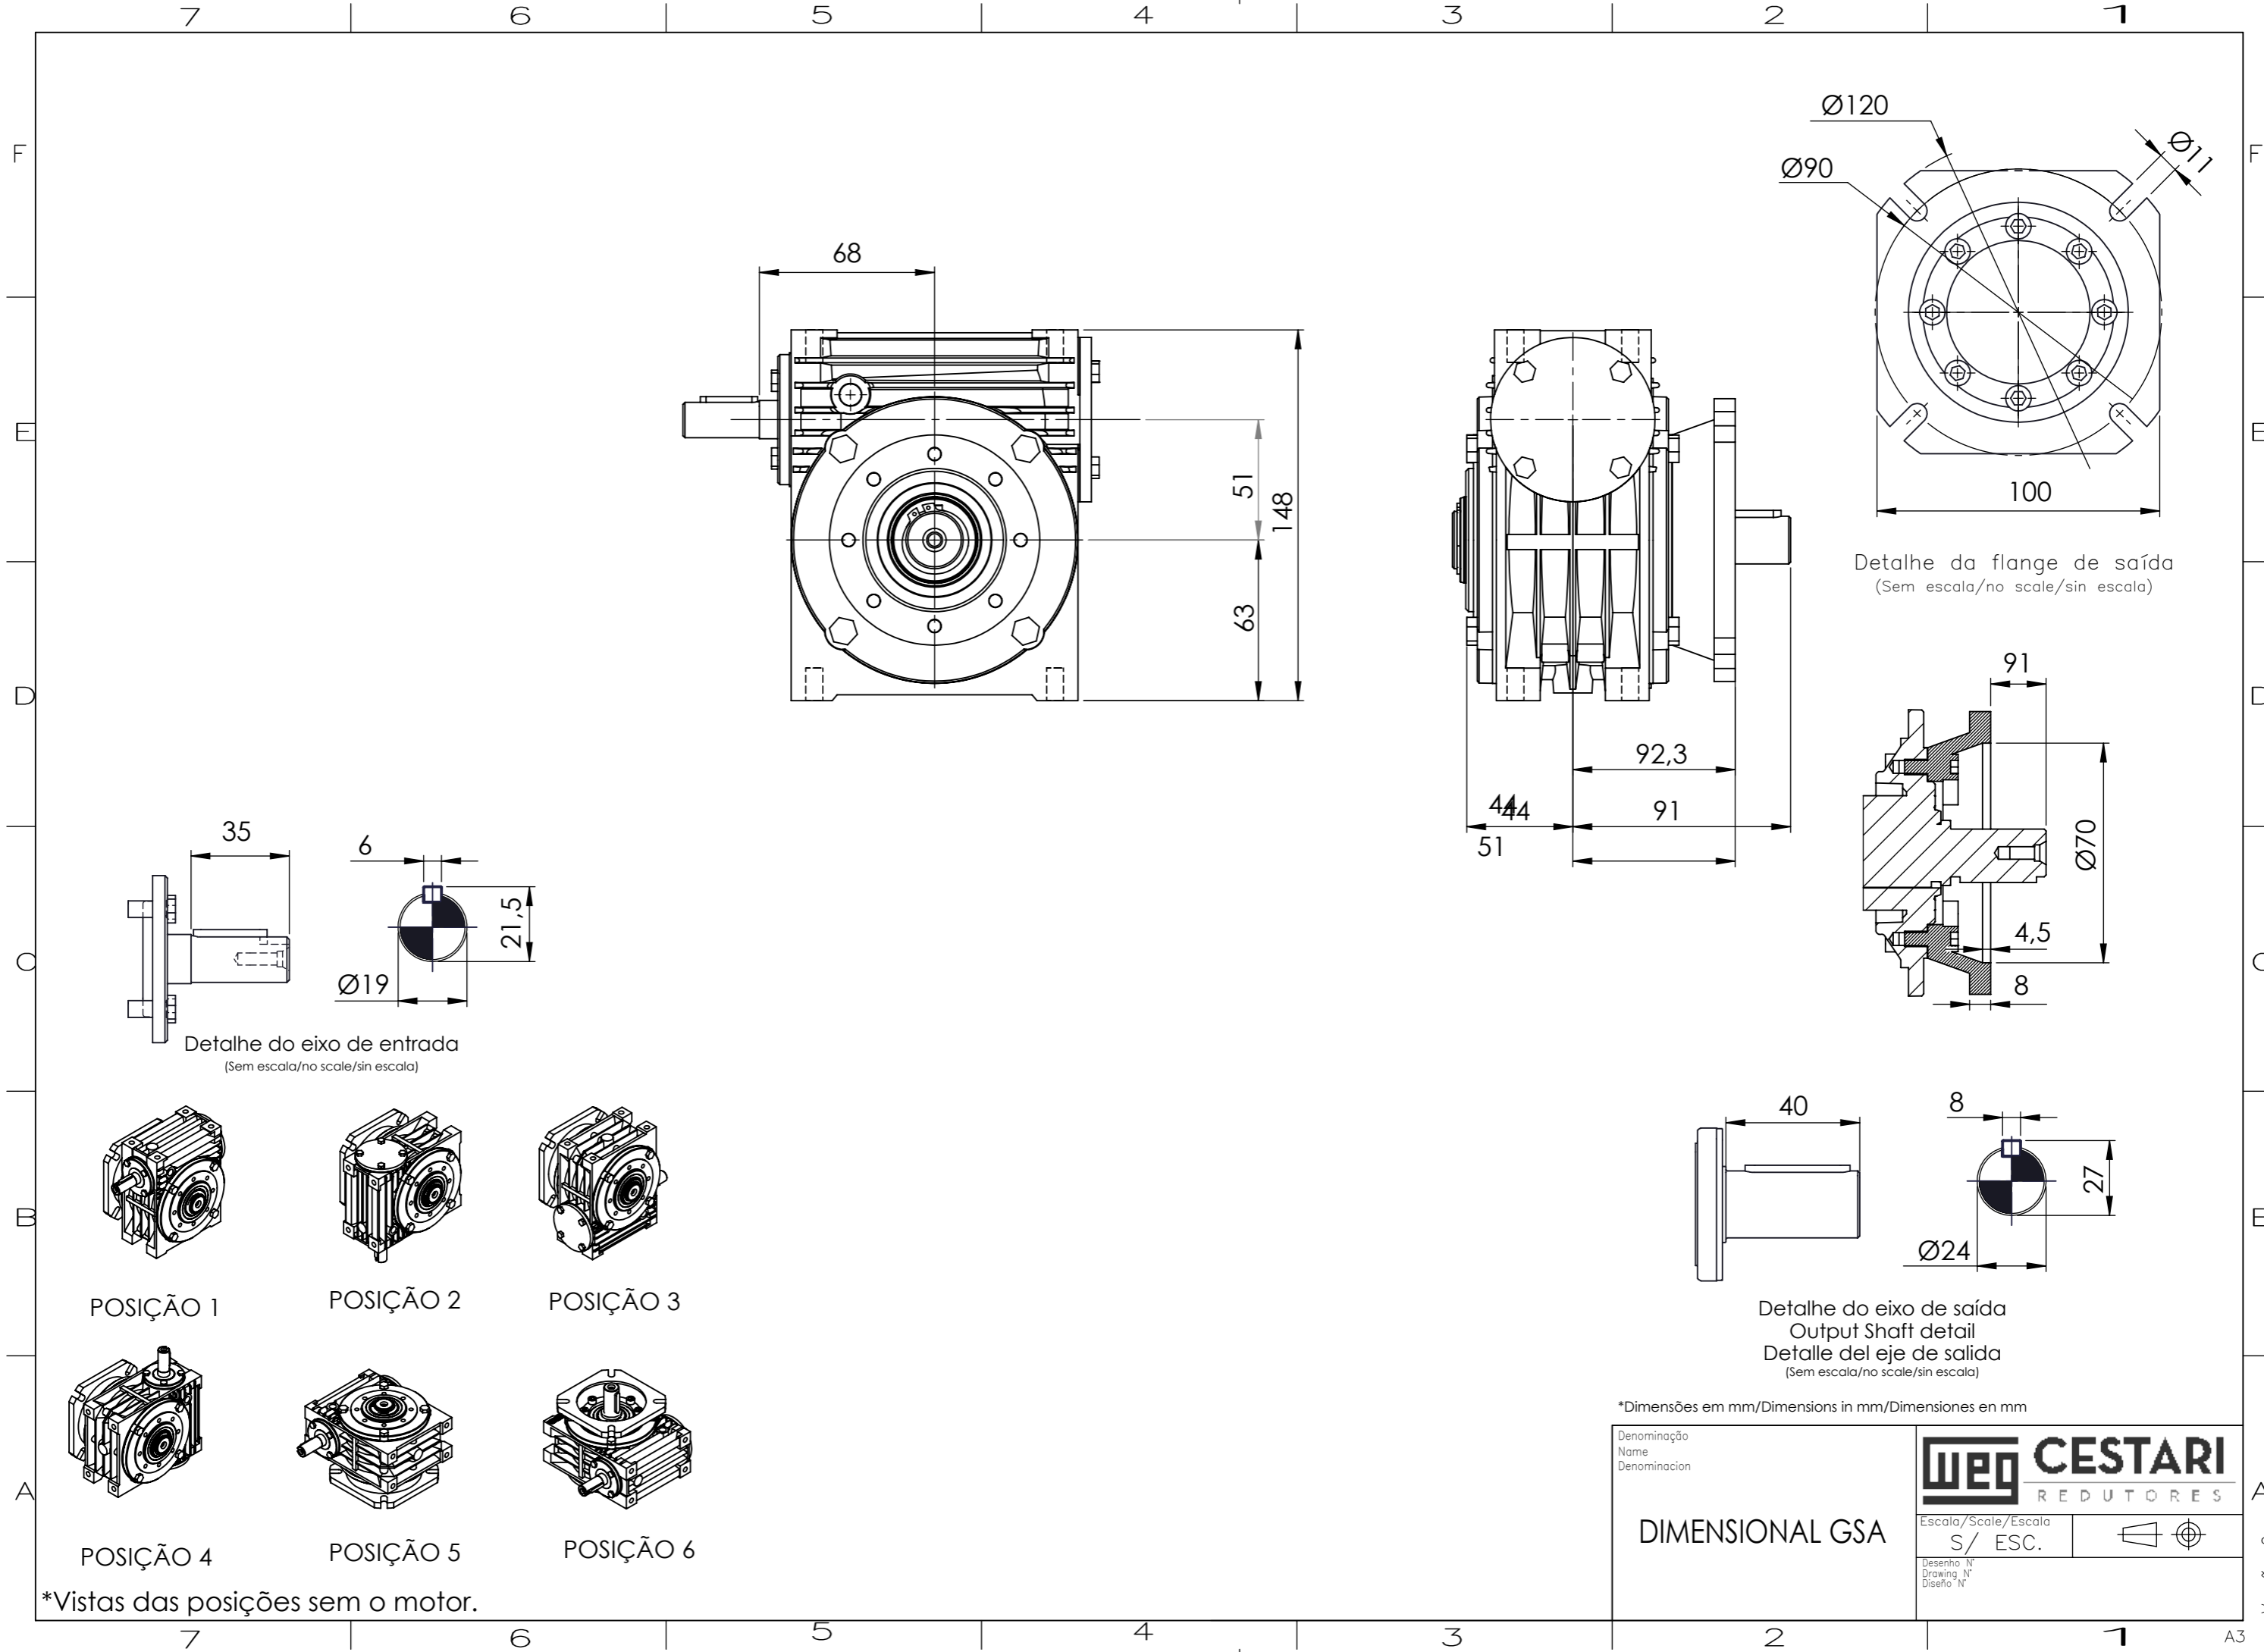

Propriedade da WEG-CESTARI. Proibida a reprodução ou uso sem autorização prévia.
Property of WEG-CESTARI. Prohibited reproduction or use without previous authorization.
Propriedad WEG-CESTARI. Prohibida la reproducción o uso sin permiso.

7 6 5 4 3 2 1

F F

E E

D D

C C

B B

A A

Versão-0

A3

7 6 5 4 3 2 1

Detalhe do eixo de entrada
(Sem escala/no scale/sin escala)

Detalhe da flange de saída
(Sem escala/no scale/sin escala)

Detalhe do eixo de saída
Output Shaft detail
Detalle del eje de salida
(Sem escala/no scale/sin escala)

*Dimensões em mm/Dimensions in mm/Dimensiones en mm

Denominação Name Denominacion	WEG CESTARI REDUTORES	
DIMENSIONAL GSA	Escala/Scale/Escala S/ ESC.	
	Desenho N° Drawing N° Diseño N°	

*Vistas das posições sem o motor.