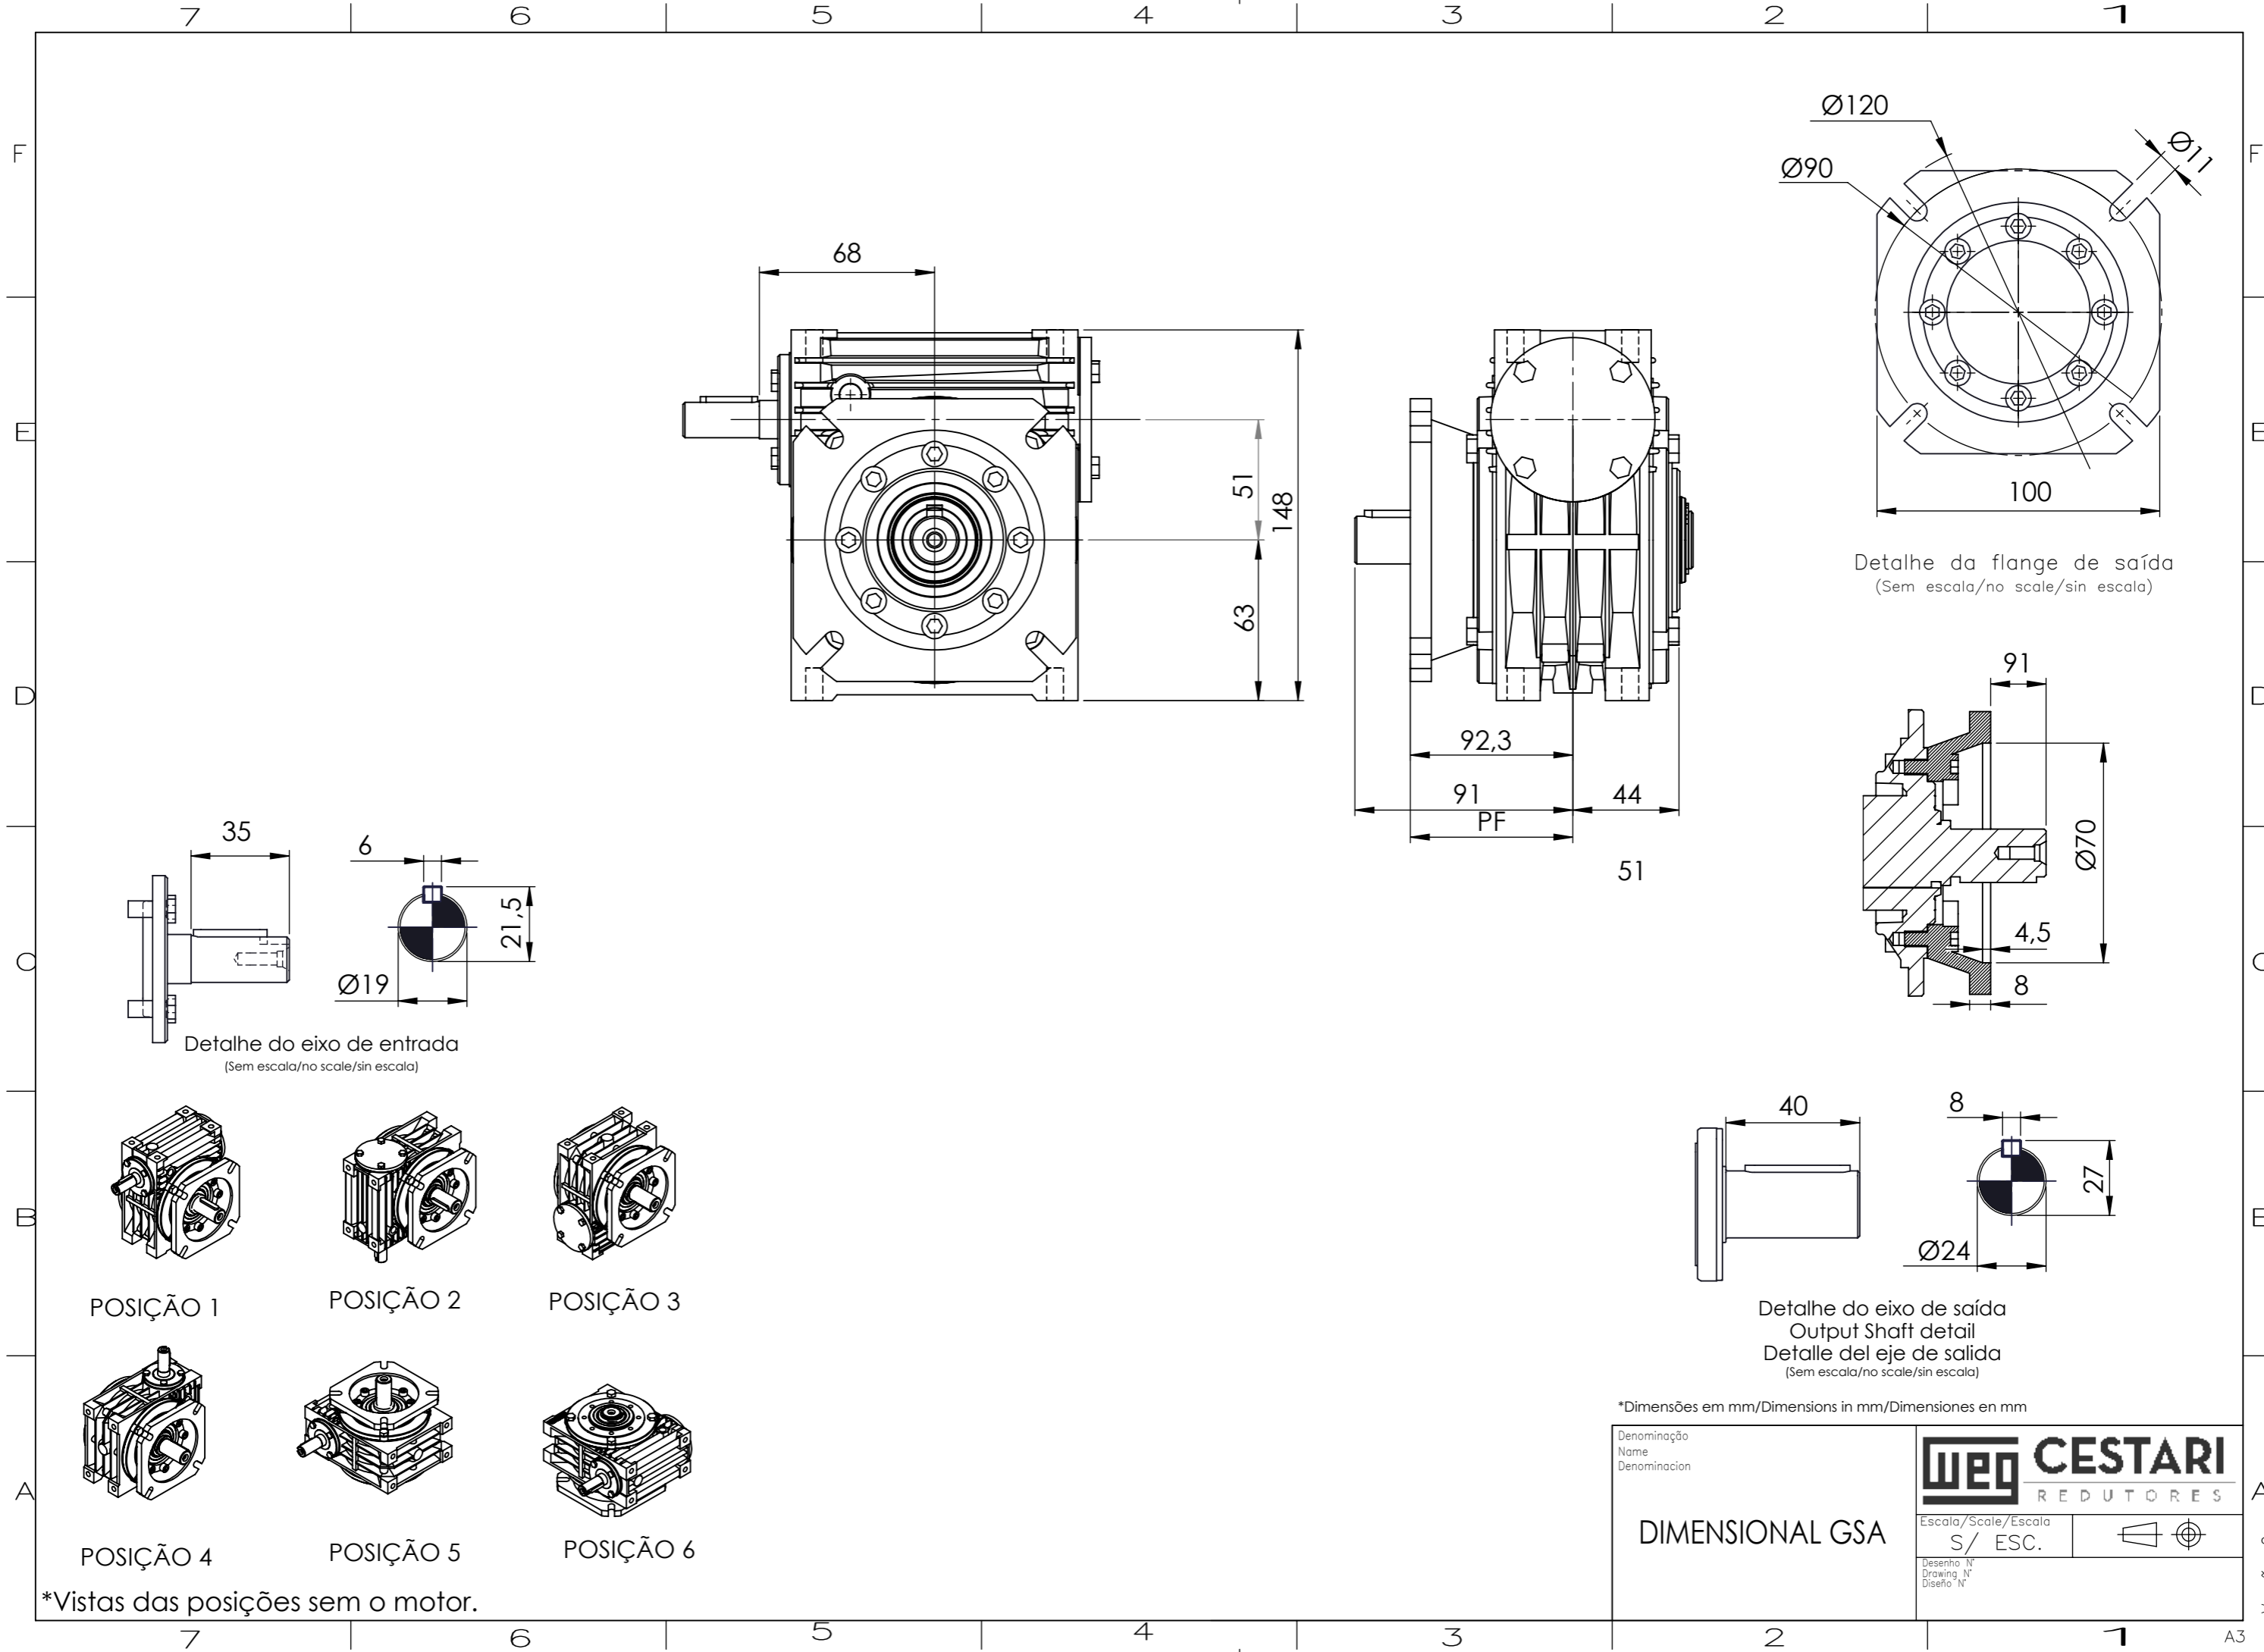

Detalhe do eixo de entrada  
 (Sem escala/no scale/sin escala)

Detalhe da flange de saída  
 (Sem escala/no scale/sin escala)

Detalhe do eixo de saída  
 Output Shaft detail  
 Detalle del eje de salida  
 (Sem escala/no scale/sin escala)

\*Dimensões em mm/Dimensions in mm/Dimensiones en mm

Denominação Name Denominacion	<b>WEG CESTARI</b> REDUTORES	
DIMENSIONAL GSA	Escala/Scale/Escala S/ ESC.	
	Desenho N° Drawing N° Diseño N°	

\*Vistas das posições sem o motor.