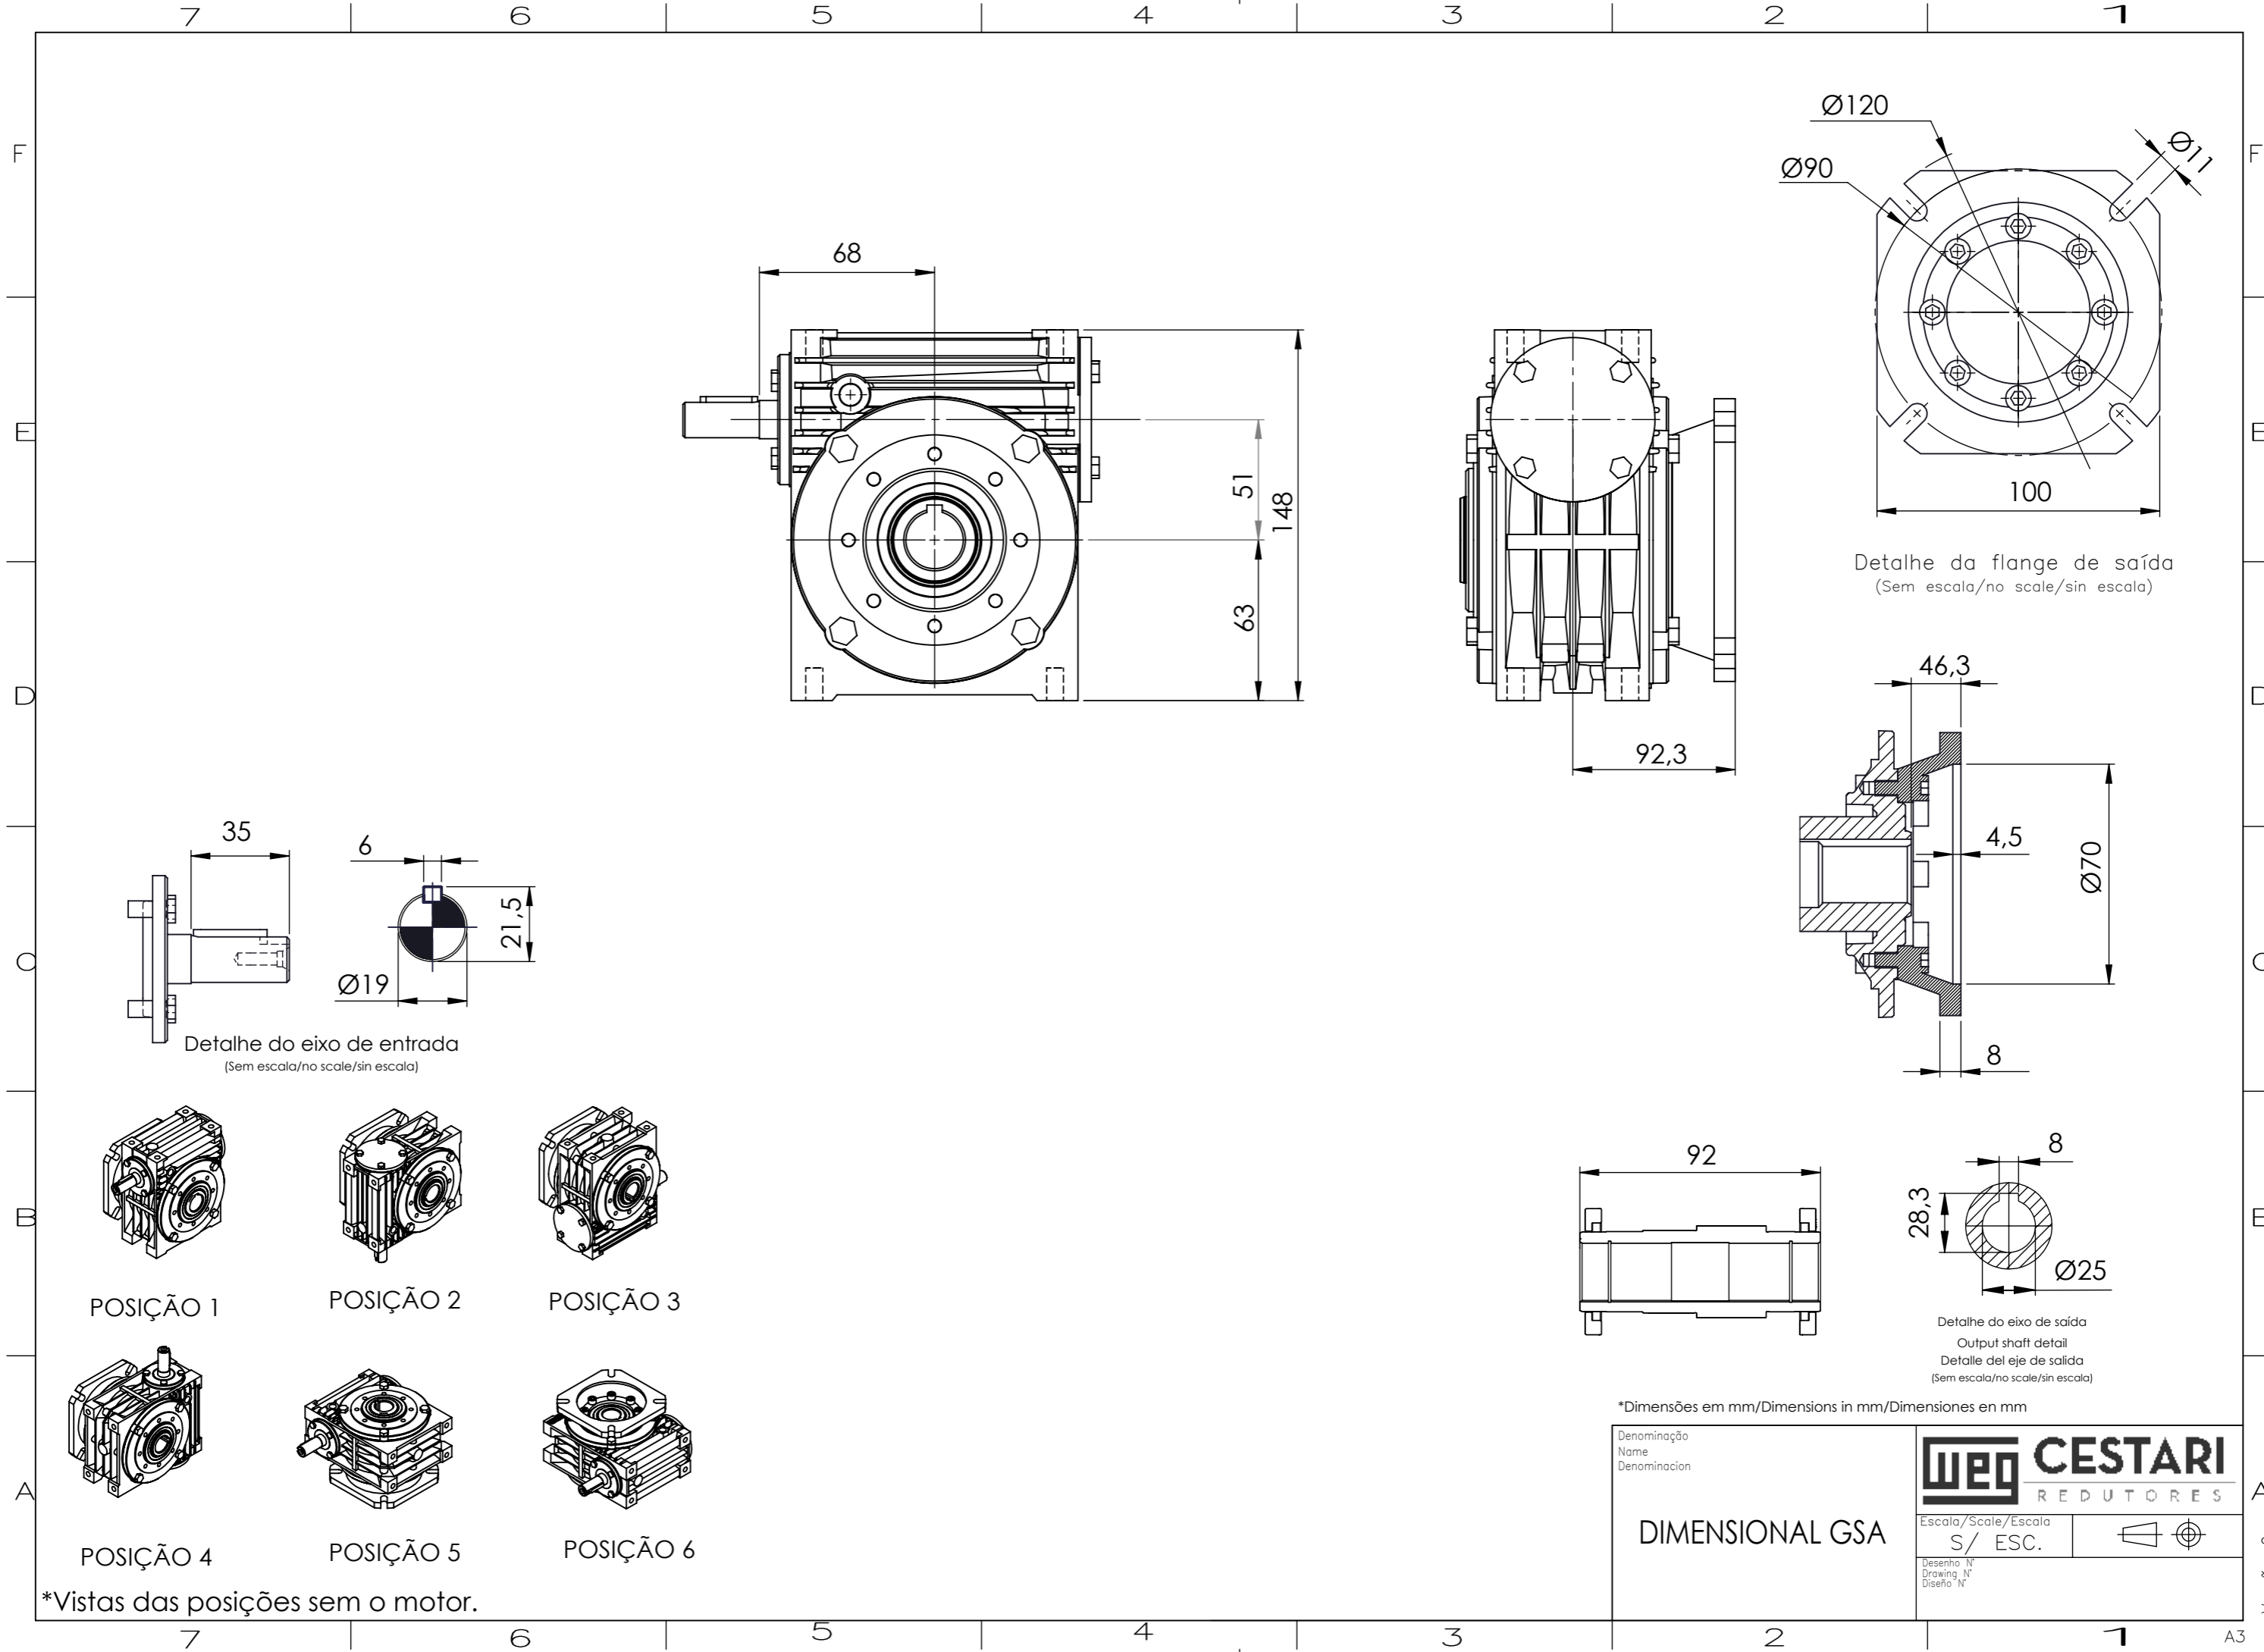

Detalhe do eixo de entrada  
 (Sem escala/no scale/sin escala)

Detalhe da flange de saída  
 (Sem escala/no scale/sin escala)

Detalhe do eixo de saída  
 Output shaft detail  
 Detalle del eje de salida  
 (Sem escala/no scale/sin escala)

\*Vistas das posições sem o motor.

\*Dimensões em mm/Dimensions in mm/Dimensiones en mm

Denominação Name Denominación	<b>WEG CESTARI</b> REDUTORES	
ESCALA/Scale/ESCALA	S/ ESC.	
Desenho N° Drawing N° Diseño N°		

DIMENSIONAL GSA

Versão-0