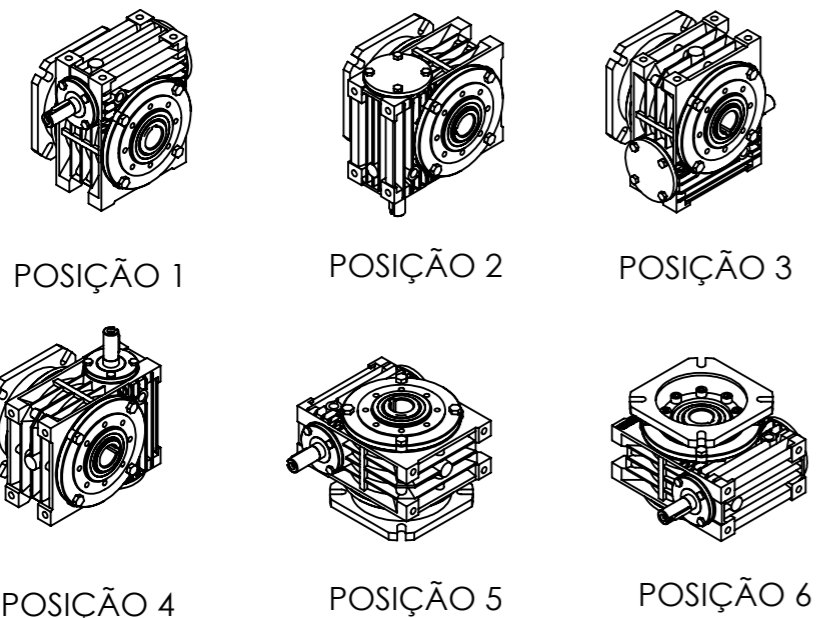

Detalhe do eixo de entrada  
 (Sem escala/no scale/sin escala)

Detalhe da flange de saída  
 (Sem escala/no scale/sin escala)

Detalhe do eixo de saída  
 Output shaft detail  
 Detalle del eje de salida  
 (Sem escala/no scale/sin escala)

\*Vistas das posições sem o motor.

\*Dimensões em mm/Dimensions in mm/Dimensiones en mm

Denominação Name Denominación	<b>WEG CESTARI</b> REDUTORES	
ESCALA/Scale/ESCALA	S/ ESC.	
Desenho N° Drawing N° Diseño N°		