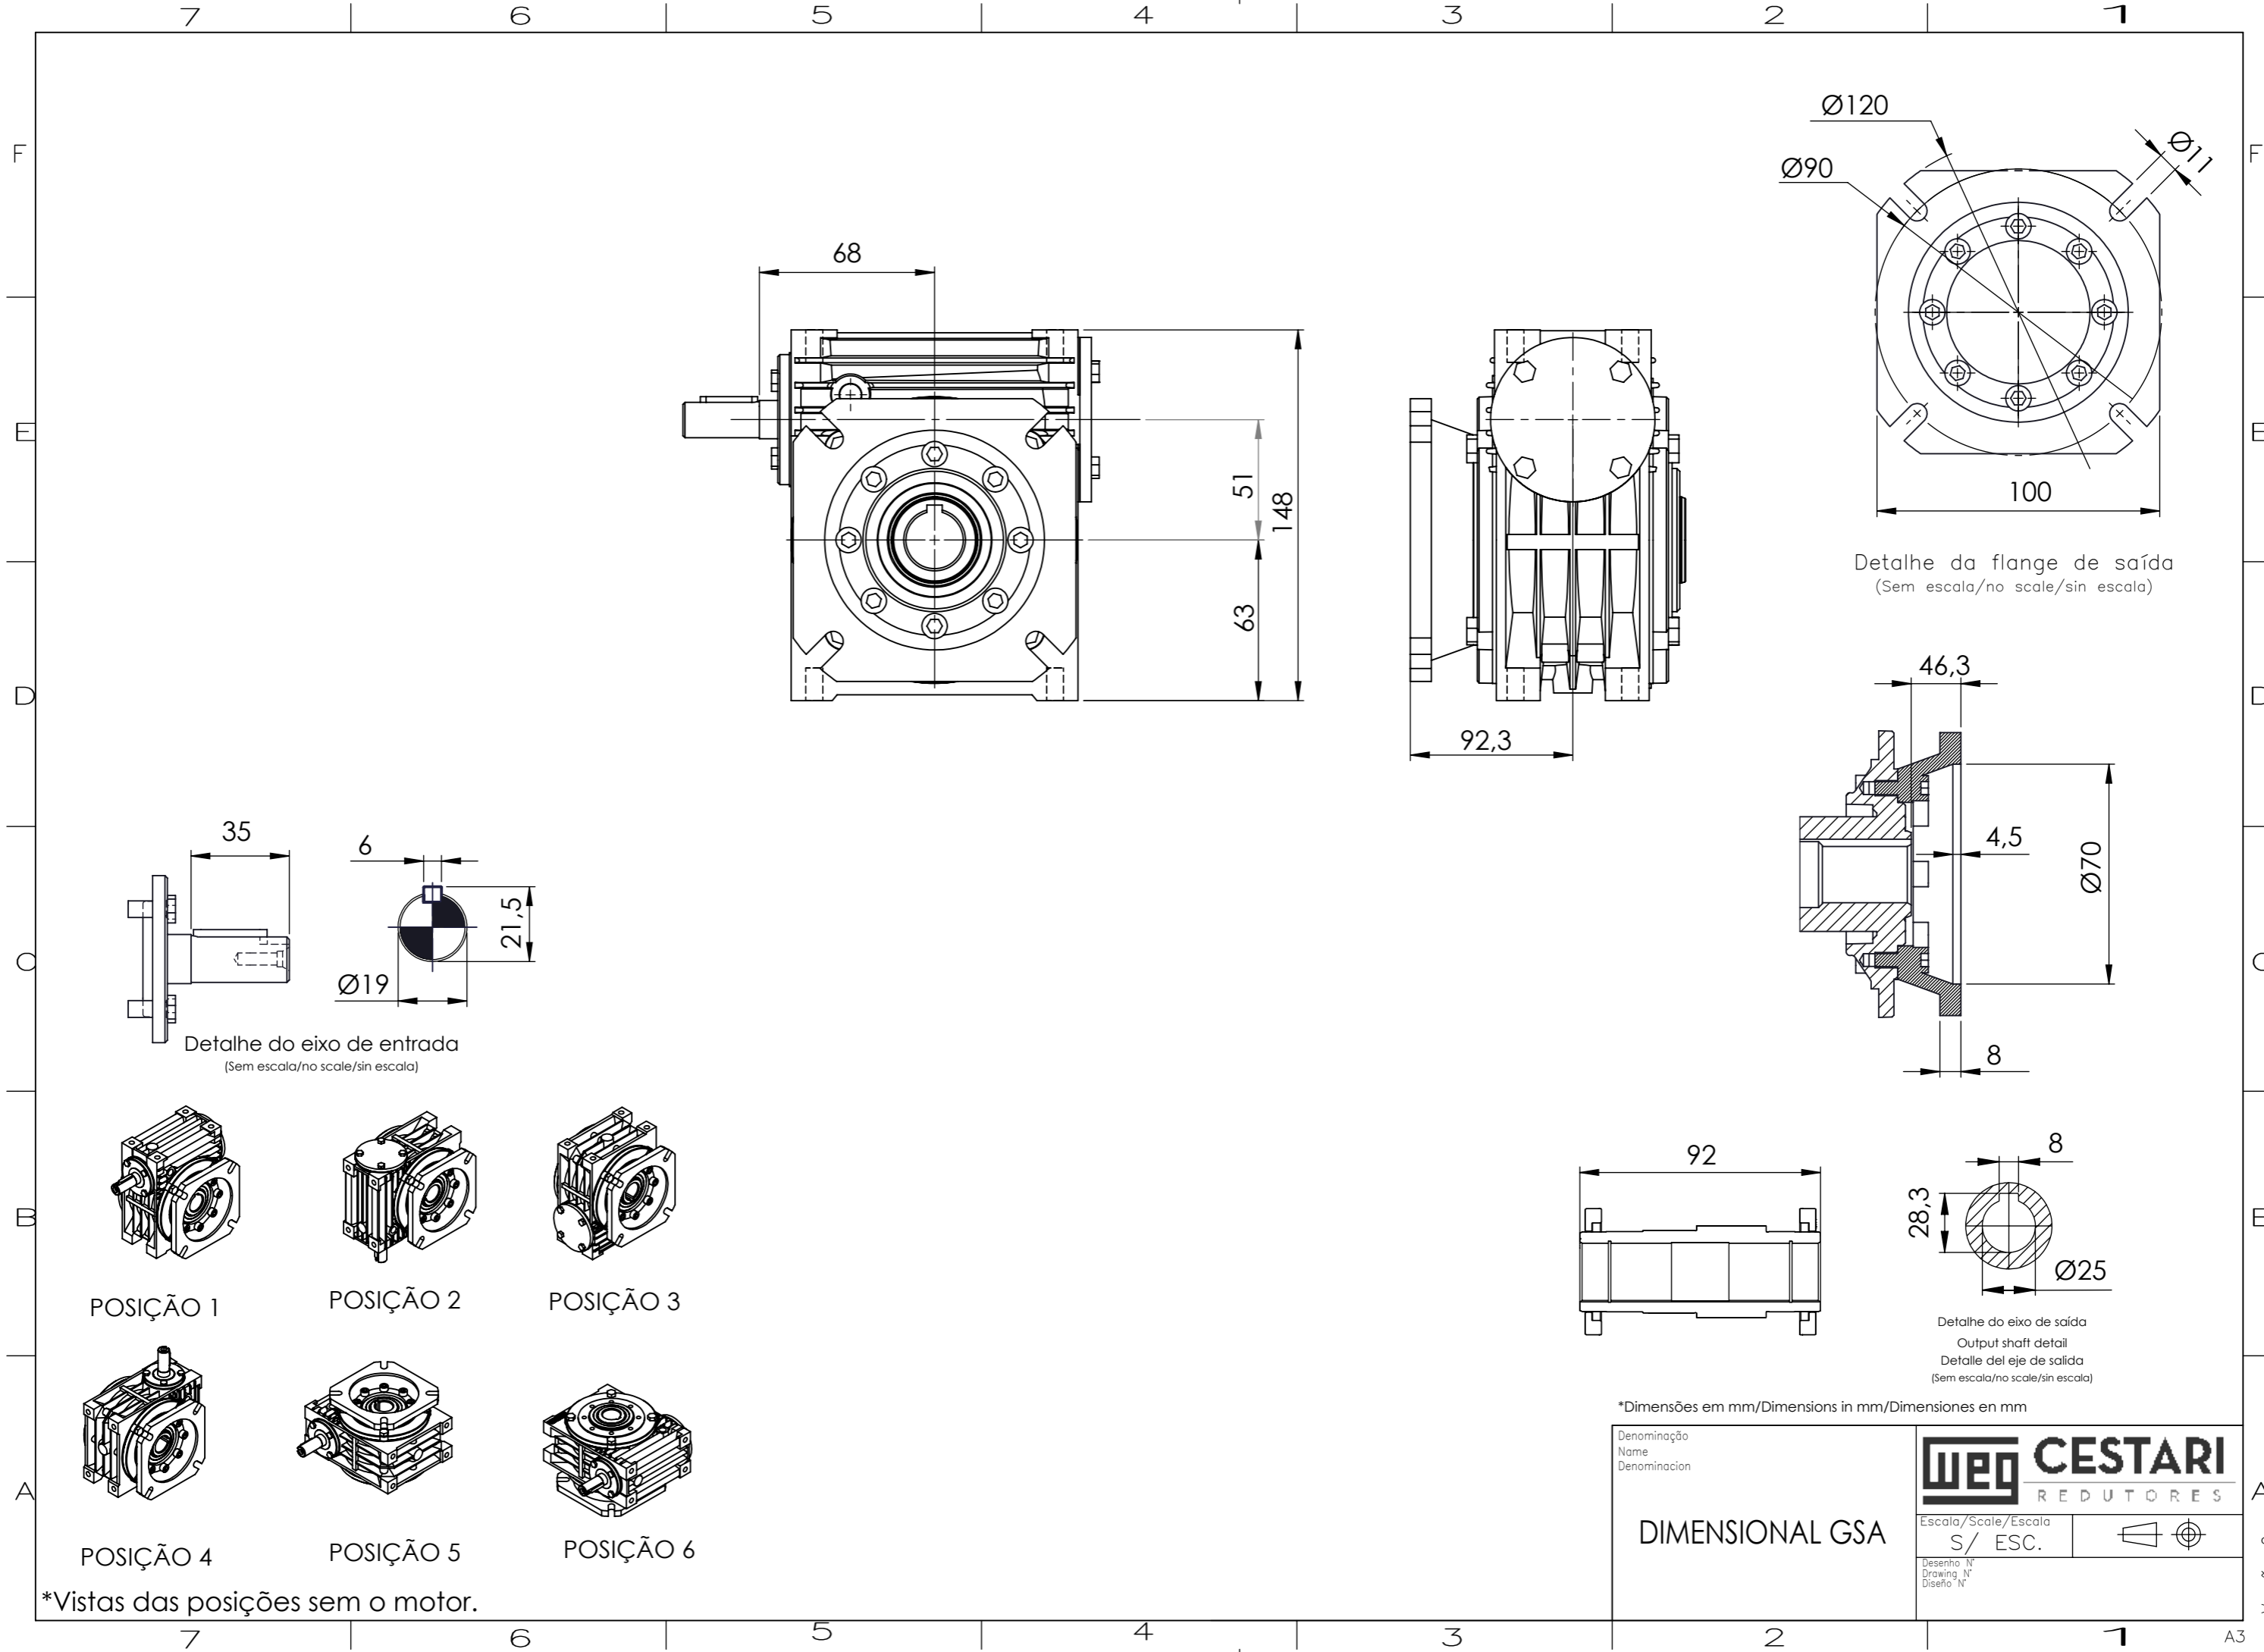

7 6 5 4 3 2 1

F
E
D
C
B
A

F
E
D
C
B
A

7 6 5 4 3 2 1 A3

Detalhe do eixo de entrada
 (Sem escala/no scale/sin escala)

Detalhe da flange de saída
 (Sem escala/no scale/sin escala)

Detalhe do eixo de saída
 Output shaft detail
 Detalle del eje de salida
 (Sem escala/no scale/sin escala)

POSIÇÃO 1 POSIÇÃO 2 POSIÇÃO 3

POSIÇÃO 4 POSIÇÃO 5 POSIÇÃO 6

*Vistas das posições sem o motor.

*Dimensões em mm/Dimensions in mm/Dimensiones en mm

Denominação Name Denominación	WEG CESTARI REDUTORES	
DIMENSIONAL GSA	Escala/Scale/Escala S/ ESC.	
Desenho N° Drawing N° Diseño N°		