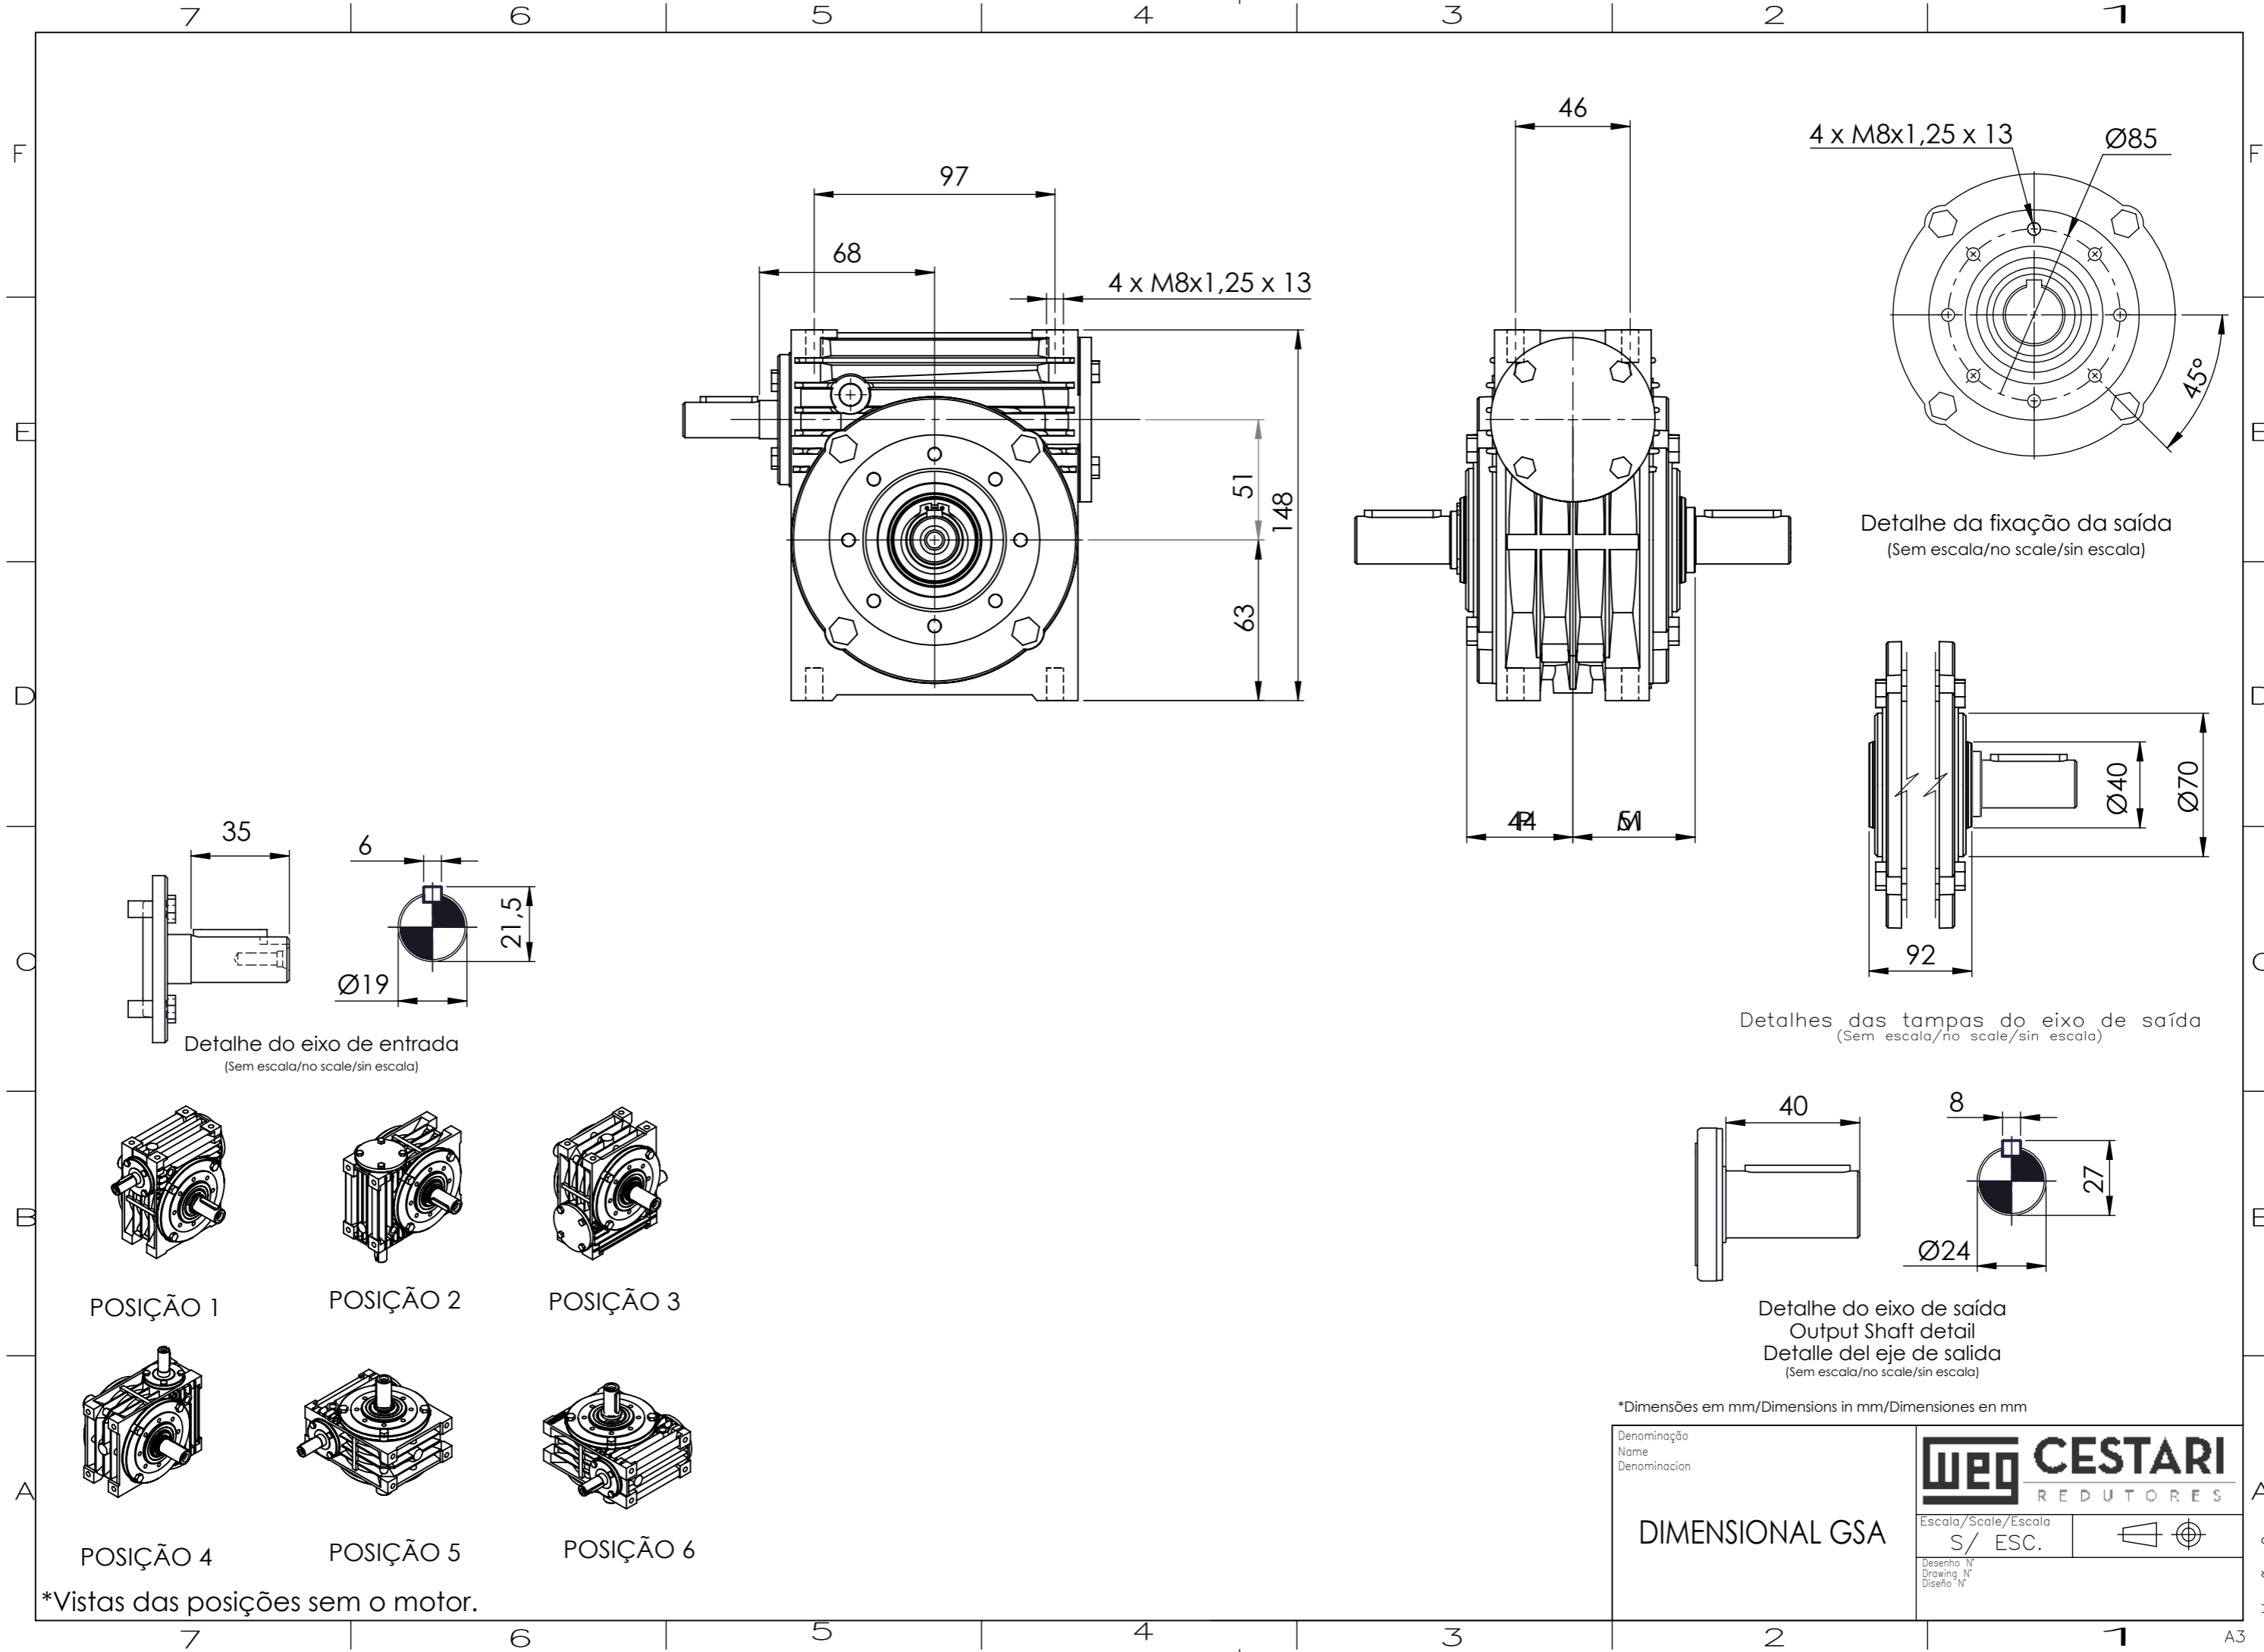

Propriedade da WEG-CESTARI. Proibida a reprodução ou uso sem autorização prévia.
Property of WEG-CESTARI. Prohibited reproduction or use without previous authorization.
Propriedad WEG-CESTARI. Prohibida la reproducción o uso sin permiso.

7

6

5

4

3

2

1

F

E

D

C

B

A

F

E

D

C

B

A

7

6

5

4

3

2

1

A3

Versão-0

Detalhe do eixo de entrada
(Sem escala/no scale/sin escala)

Detalhe da fixação da saída
(Sem escala/no scale/sin escala)

Detalhes das tampas do eixo de saída
(Sem escala/no scale/sin escala)

Detalhe do eixo de saída
Output Shaft detail
Detalle del eje de salida
(Sem escala/no scale/sin escala)

*Dimensões em mm/Dimensions in mm/Dimensiones en mm

Denominação
Name
Denominacion

DIMENSIONAL GSA

WEG CESTARI REDUTORES	
Escala/Scale/Escala S/ ESC.	
Desenho N° Drawing N° Diseño N°	

*Vistas das posições sem o motor.