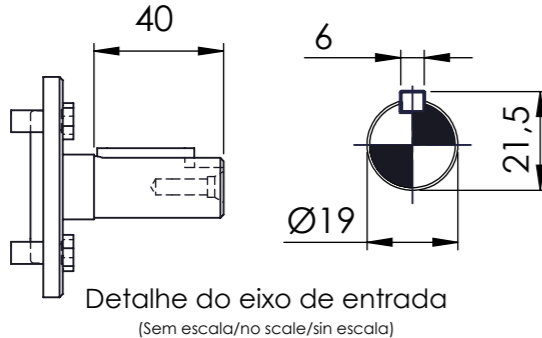

\*Vistas das posições sem o motor.

\*Dimensões em mm/Dimensions in mm/Dimensiones en mm

Denominação Name Denominacion	<b>WEG CESTARI</b> REDUTORES	
DIMENSIONAL GSA	Escala/Scale/Escala S/ ESC.	
	Desenho N° Drawing N° Diseño N°	