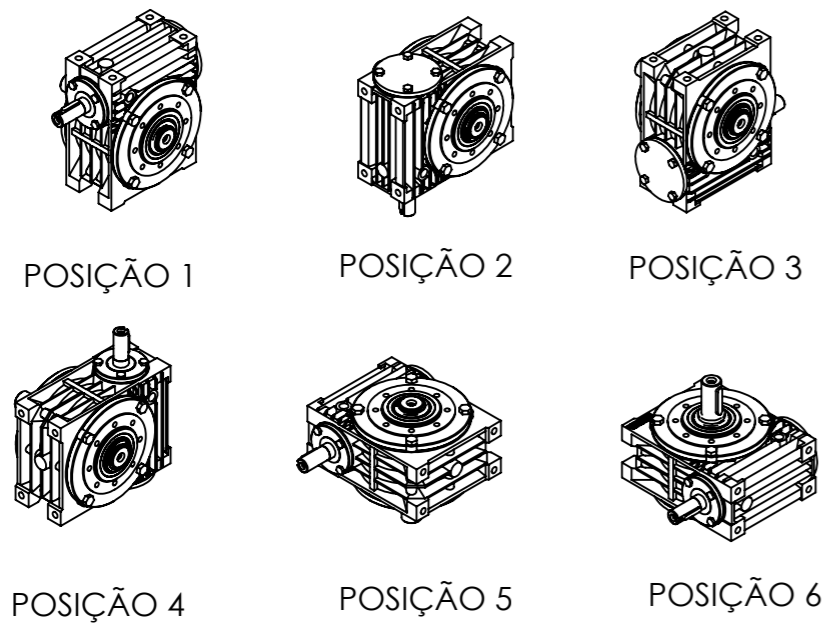

\*Vistas das posições sem o motor.

\*Dimensões em mm/Dimensions in mm/Dimensiones en mm

Denominação Name Denominacion	<b>WEG CESTARI</b> REDUTORES	
DIMENSIONAL GSA	Escala/Scale/Escala S/ ESC.	
	Desenho N° Drawing N° Diseño N°	