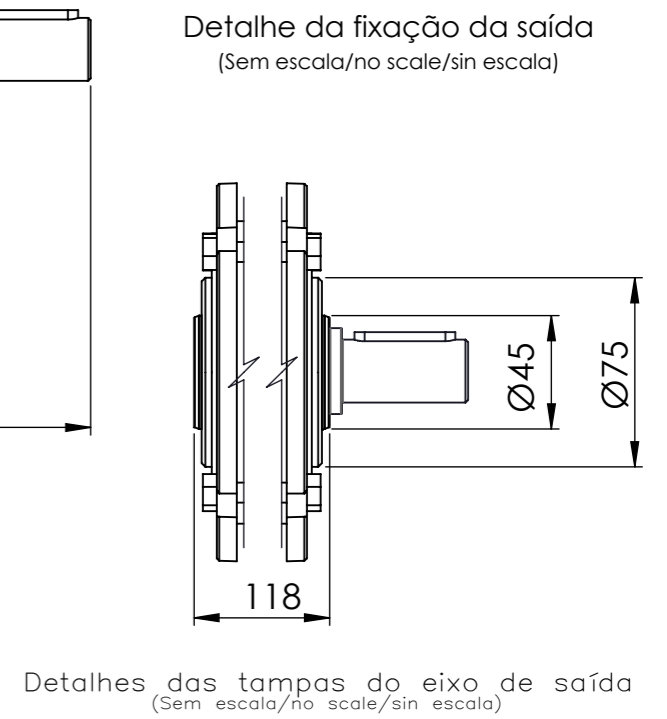

\*Vistas das posições sem o motor.

\*Dimensões em mm/Dimensions in mm/Dimensiones en mm

Denominação Name Denominacion	<b>WEG CESTARI</b> REDUTORES	
DIMENSIONAL GSA	Escala/Scale/Escala S/ ESC.	
	Desenho N° Drawing N° Diseño N°	