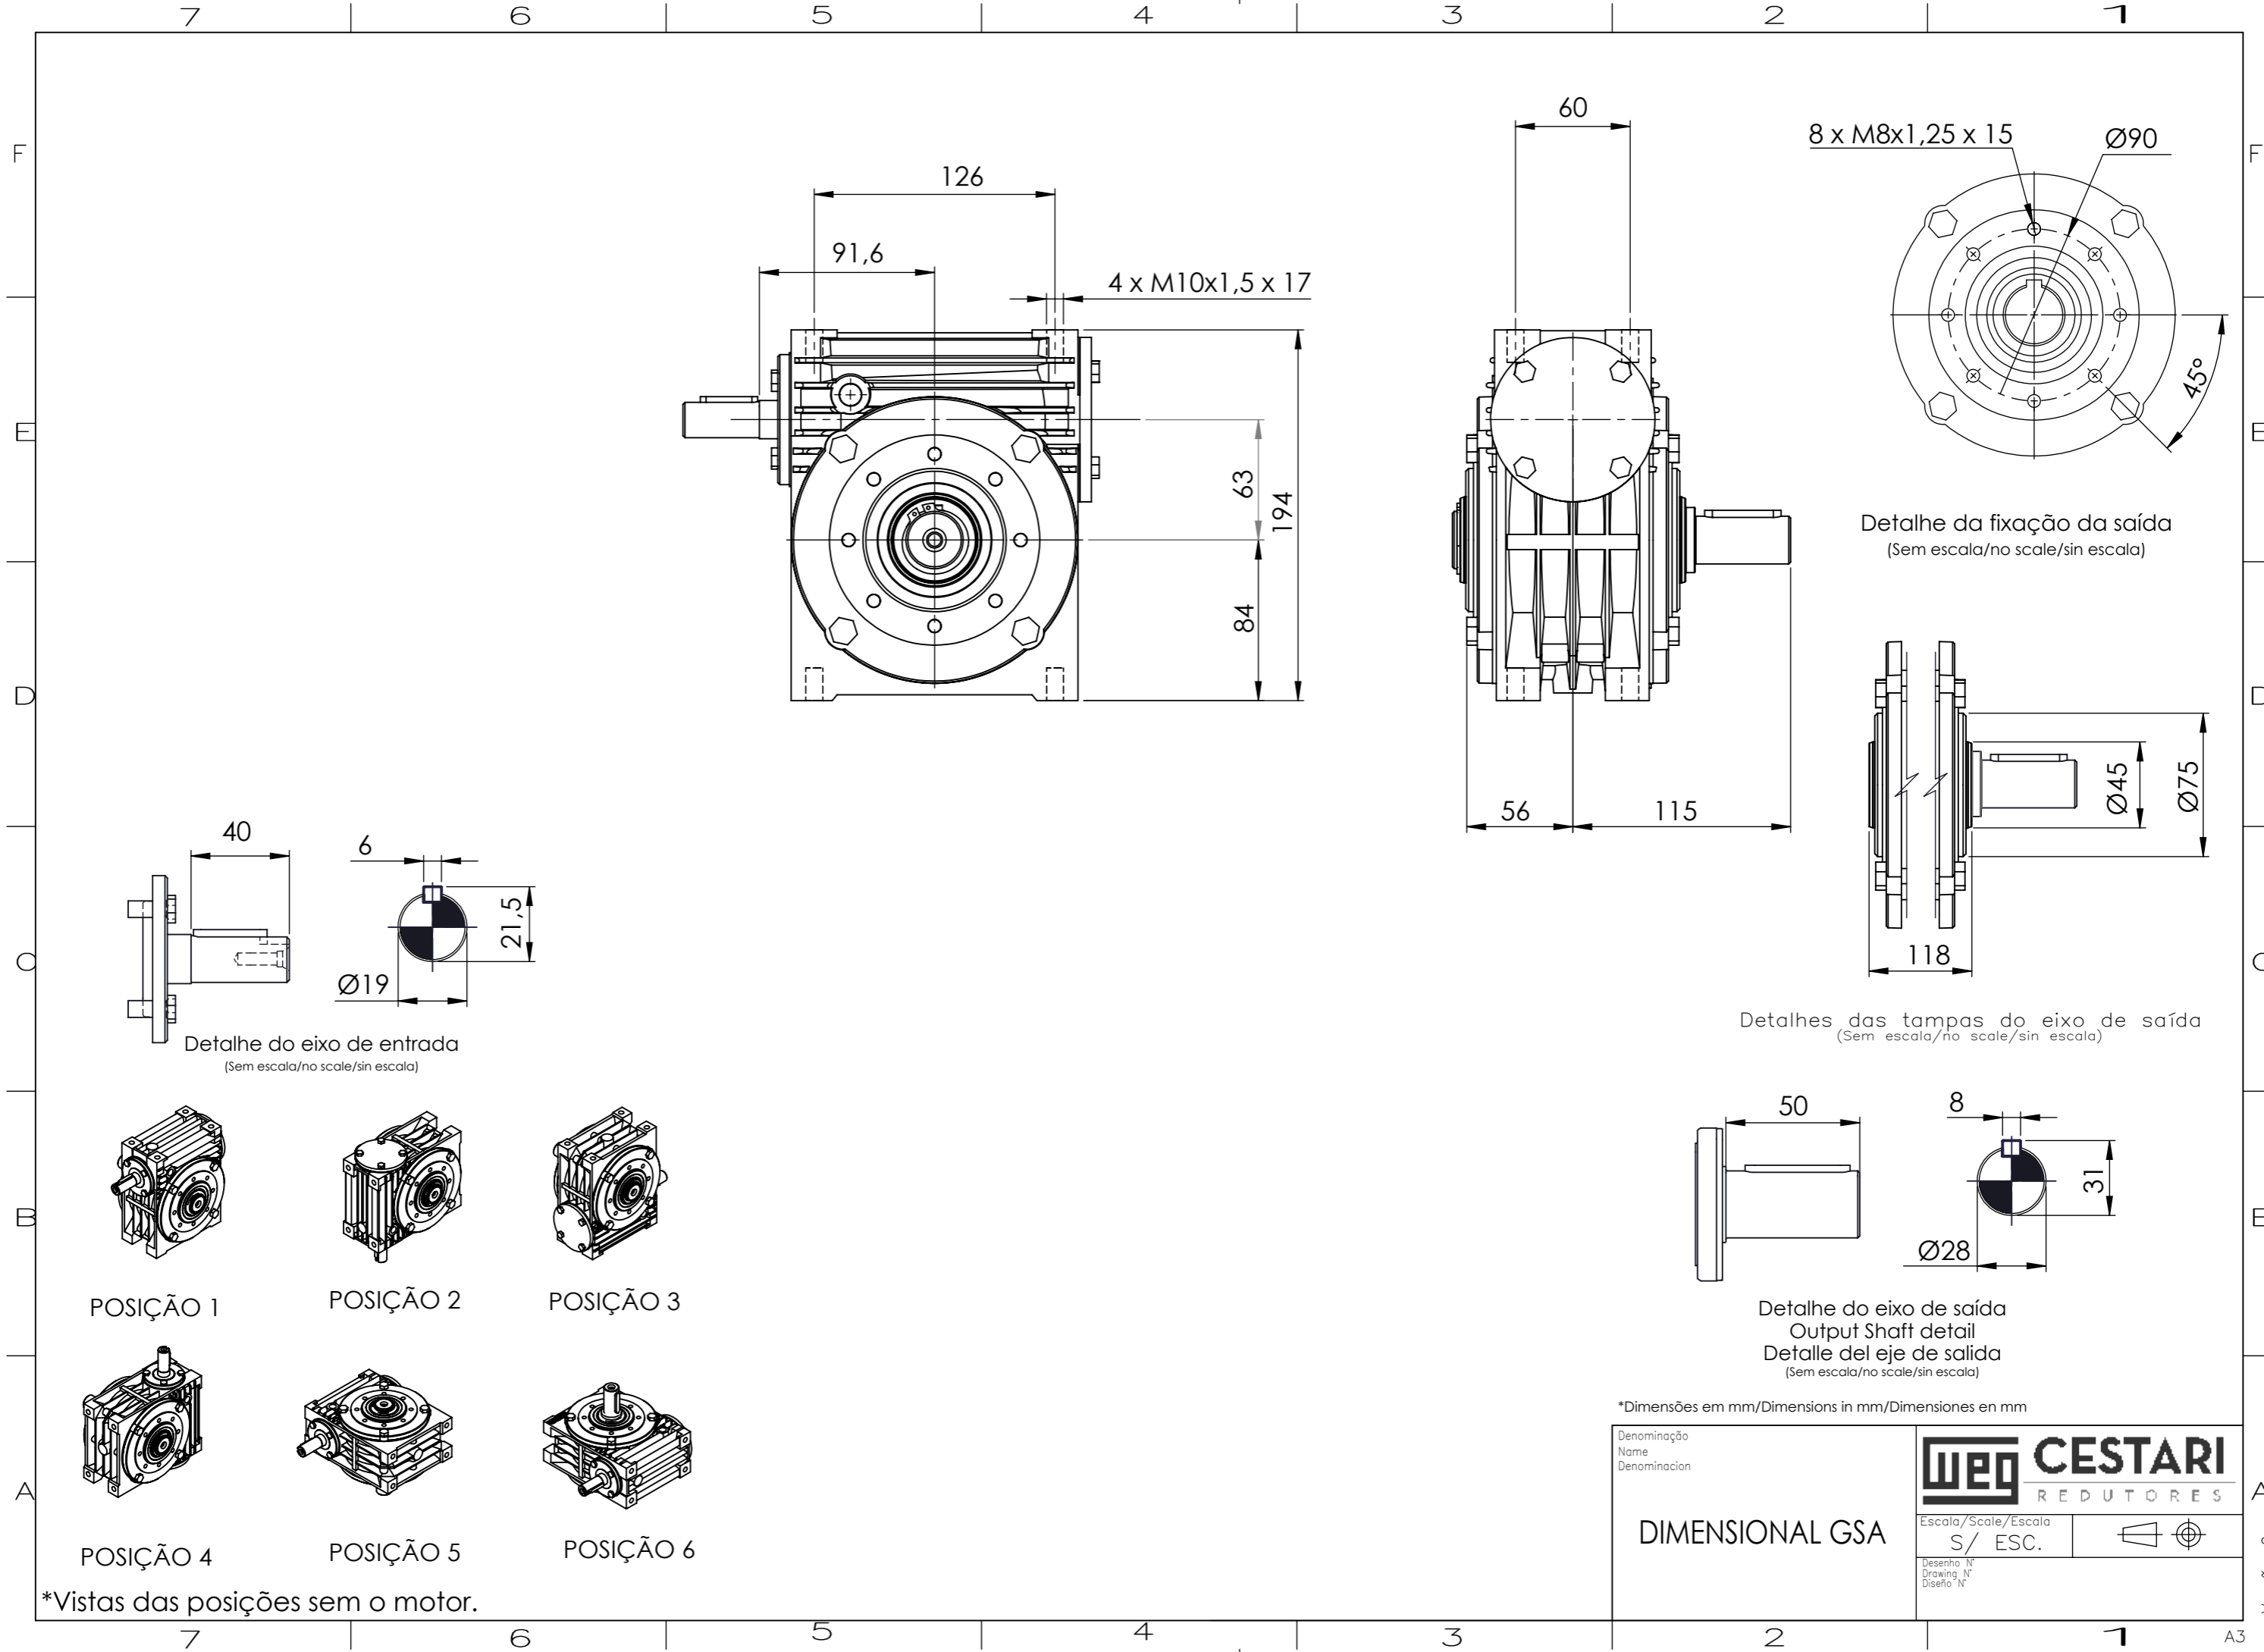

\*Vistas das posições sem o motor.

\*Dimensões em mm/Dimensions in mm/Dimensiones en mm

Denominação Name Denominacion	<b>WEG CESTARI</b> REDUTORES	
DIMENSIONAL GSA	Escala/Scale/Escala S/ ESC.	
	Desenho N° Drawing N° Diseño N°	