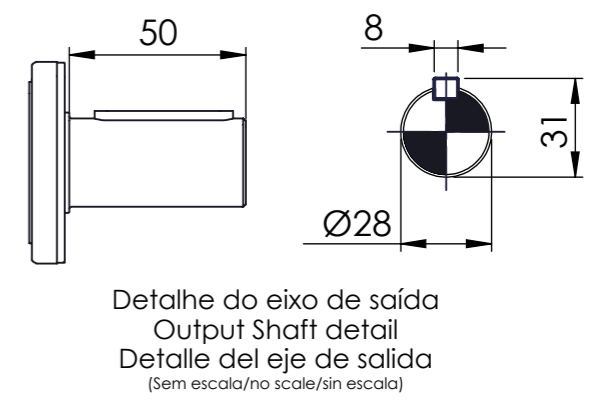

\*Vistas das posições sem o motor.

\*Dimensões em mm/Dimensions in mm/Dimensiones en mm

Denominação Name Denominacion	<b>WEG CESTARI</b> REDUTORES	
DIMENSIONAL GSA	Escala/Scale/Escala S/ ESC.	
	Desenho N° Drawing N° Diseño N°	