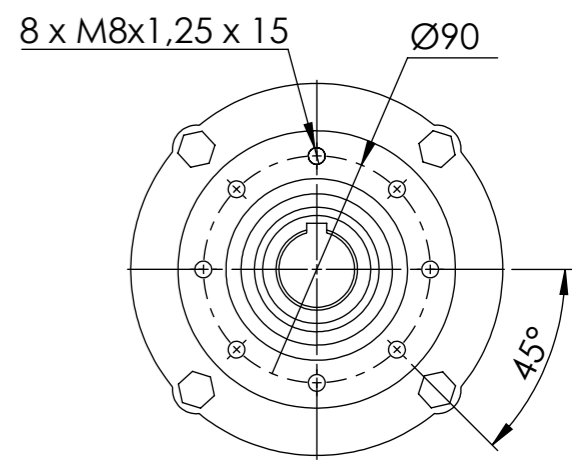

\*Vistas das posições sem o motor.

\*Dimensões em mm/Dimensions in mm/Dimensiones en mm

Denominação Name Denominacion	<b>WEG CESTARI</b> REDUTORES	
DIMENSIONAL GSA	Escala/Scale/Escala S/ ESC.	
	Desenho N° Drawing N° Diseño N°	