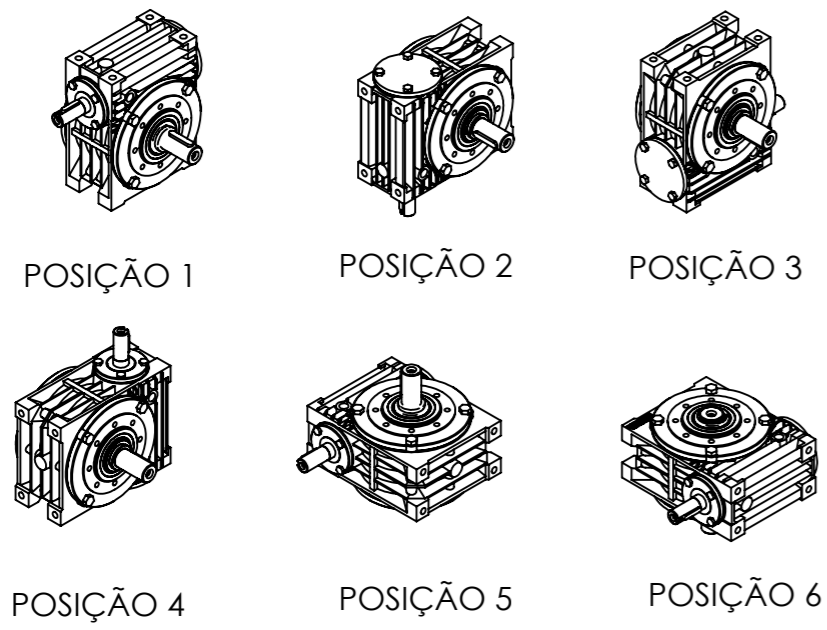

*Vistas das posições sem o motor.

*Dimensões em mm/Dimensions in mm/Dimensiones en mm

Denominação Name Denominacion	WEG CESTARI REDUTORES	
DIMENSIONAL GSA	Escala/Scale/Escala S/ ESC.	
	Desenho N° Drawing N° Diseño N°	