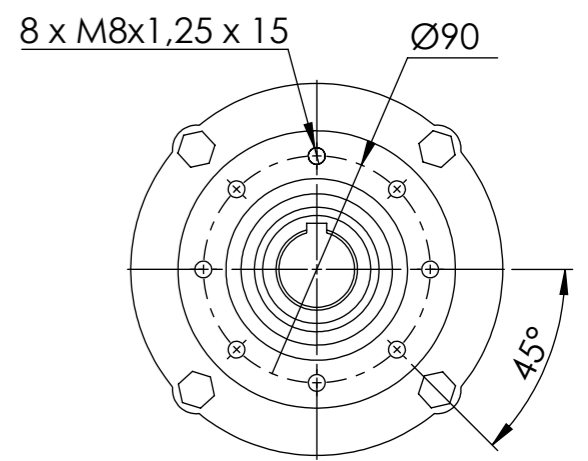

*Vistas das posições sem o motor.

*Dimensões em mm/Dimensions in mm/Dimensiones en mm

Denominação Name Denominacion	WEG CESTARI REDUTORES	
DIMENSIONAL GSA	Escala/Scale/Escala S/ ESC.	
	Desenho N° Drawing N° Diseño N°	