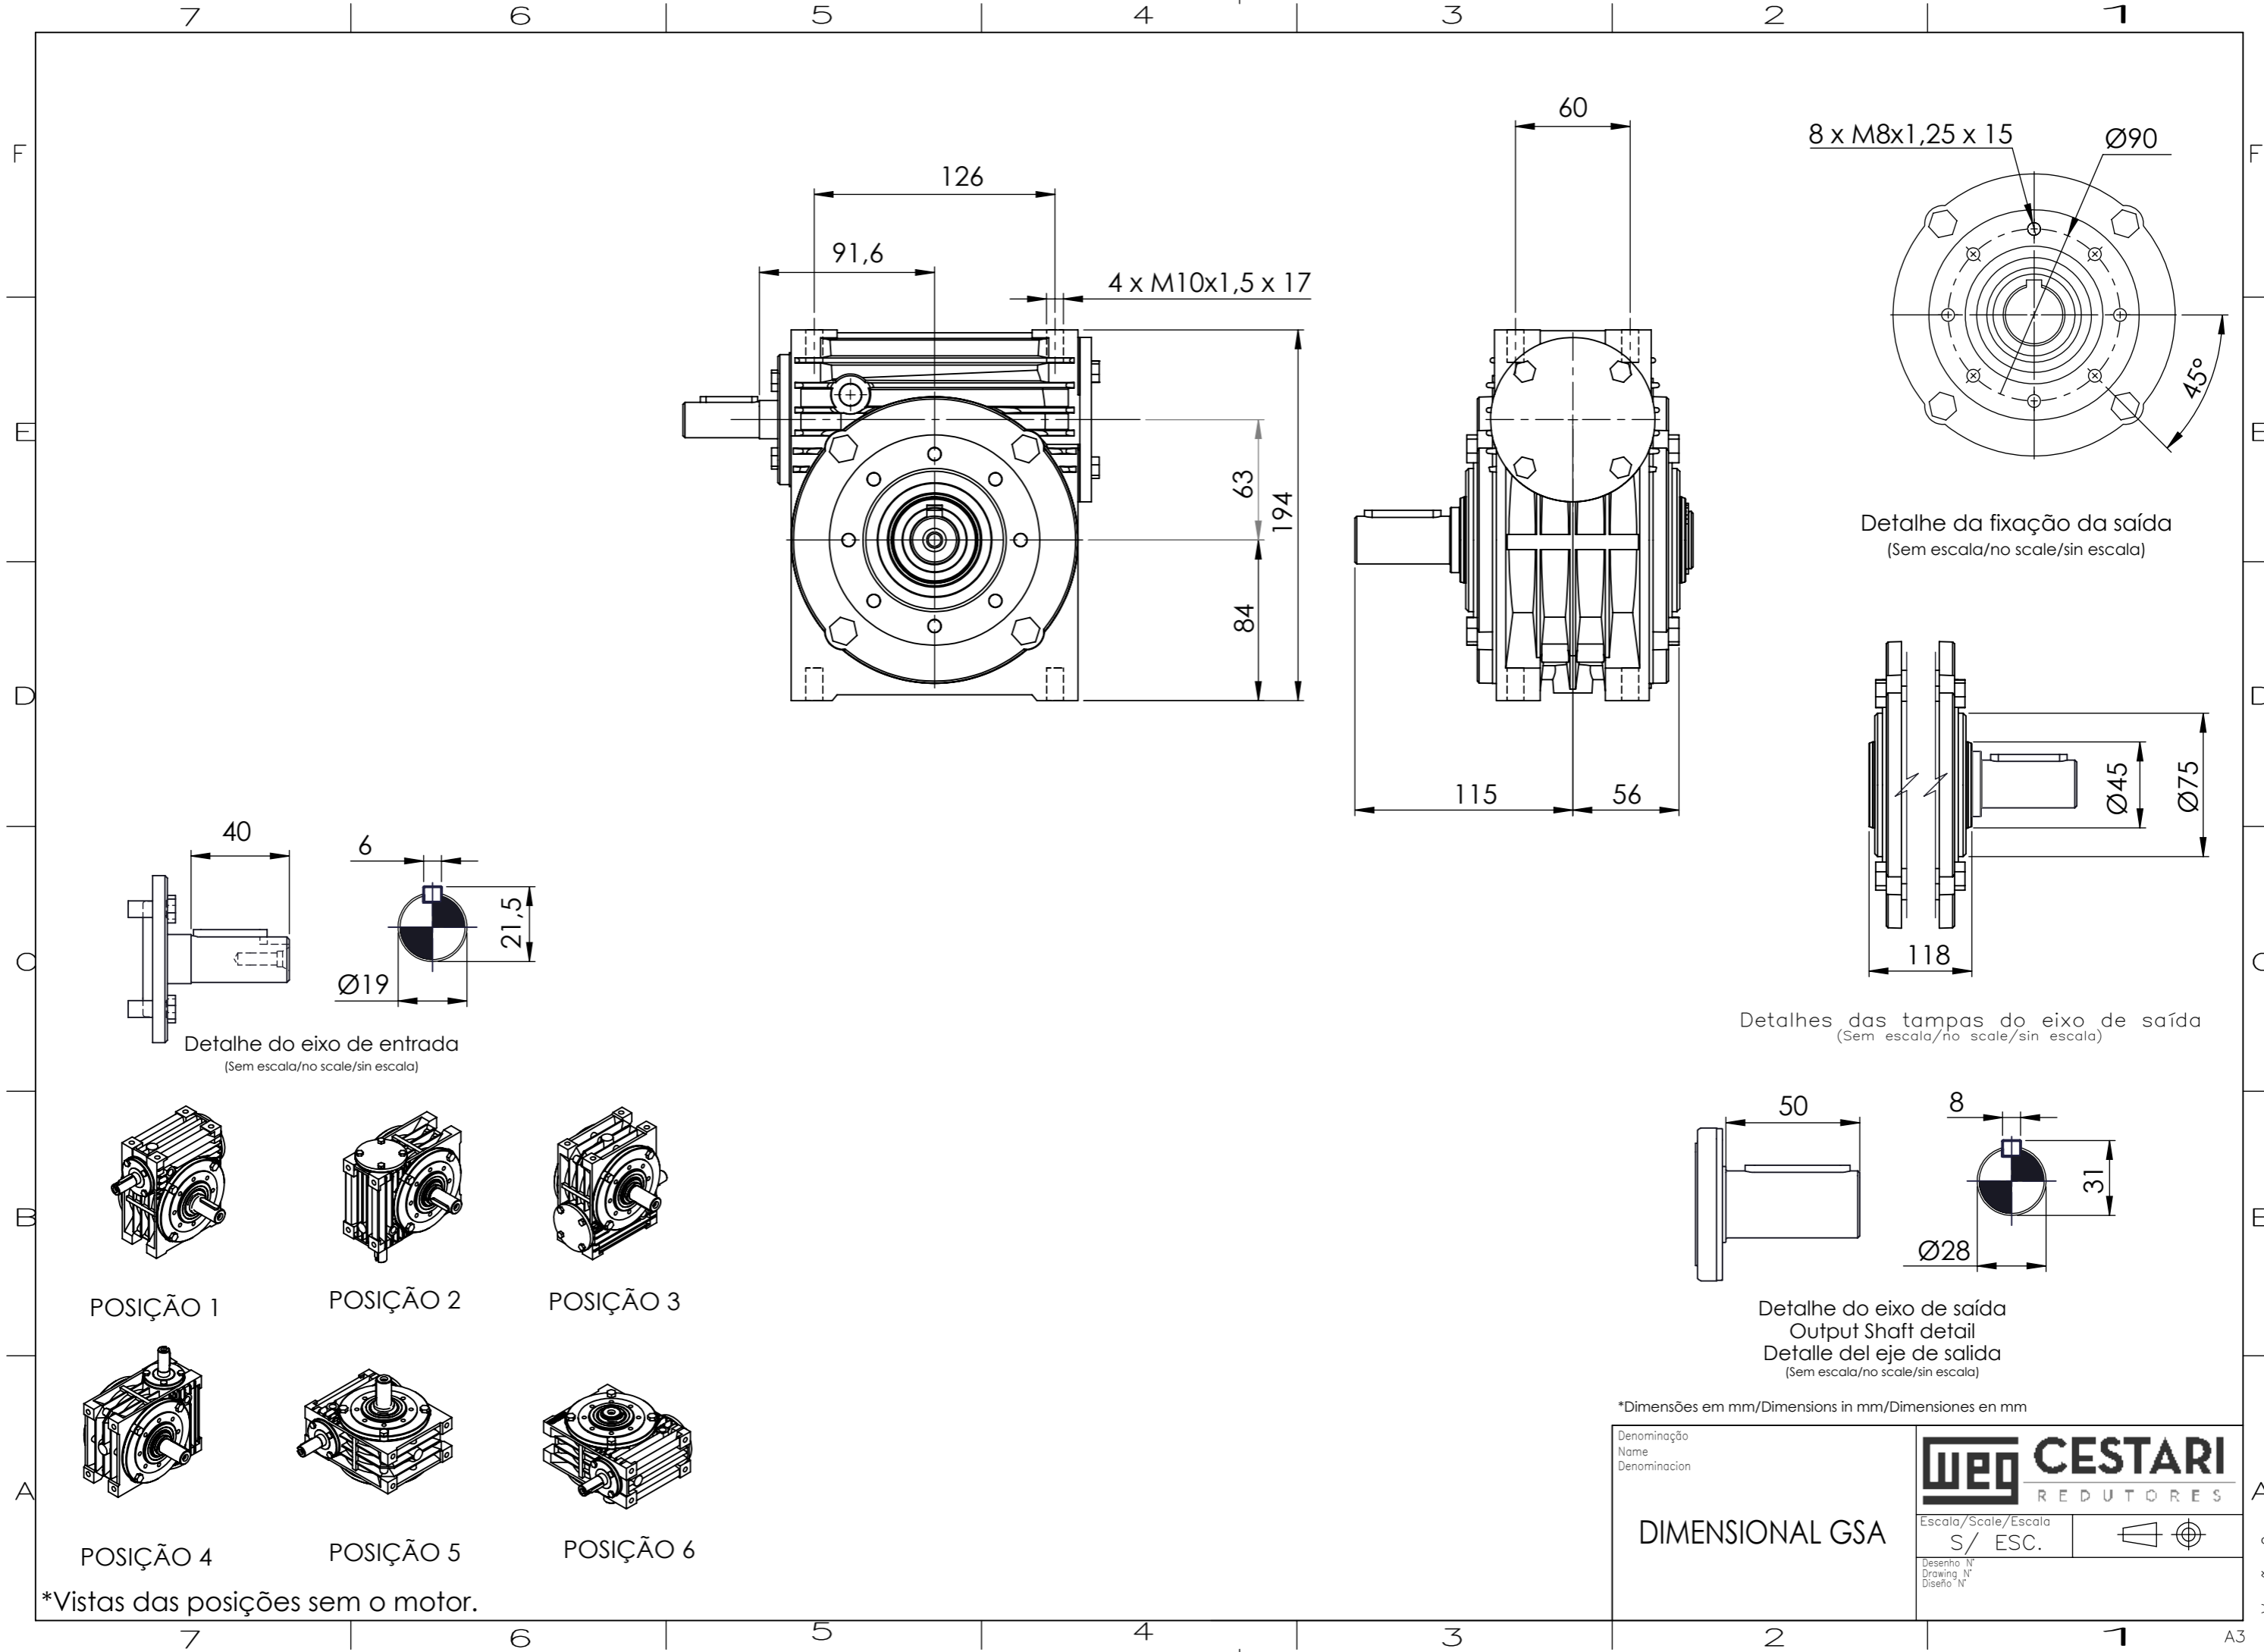

*Vistas das posições sem o motor.

*Dimensões em mm/Dimensions in mm/Dimensiones en mm

Denominação Name Denominacion	WEG CESTARI REDUTORES	
DIMENSIONAL GSA	Escala/Scale/Escala S/ ESC.	
	Desenho N° Drawing N° Diseño N°	