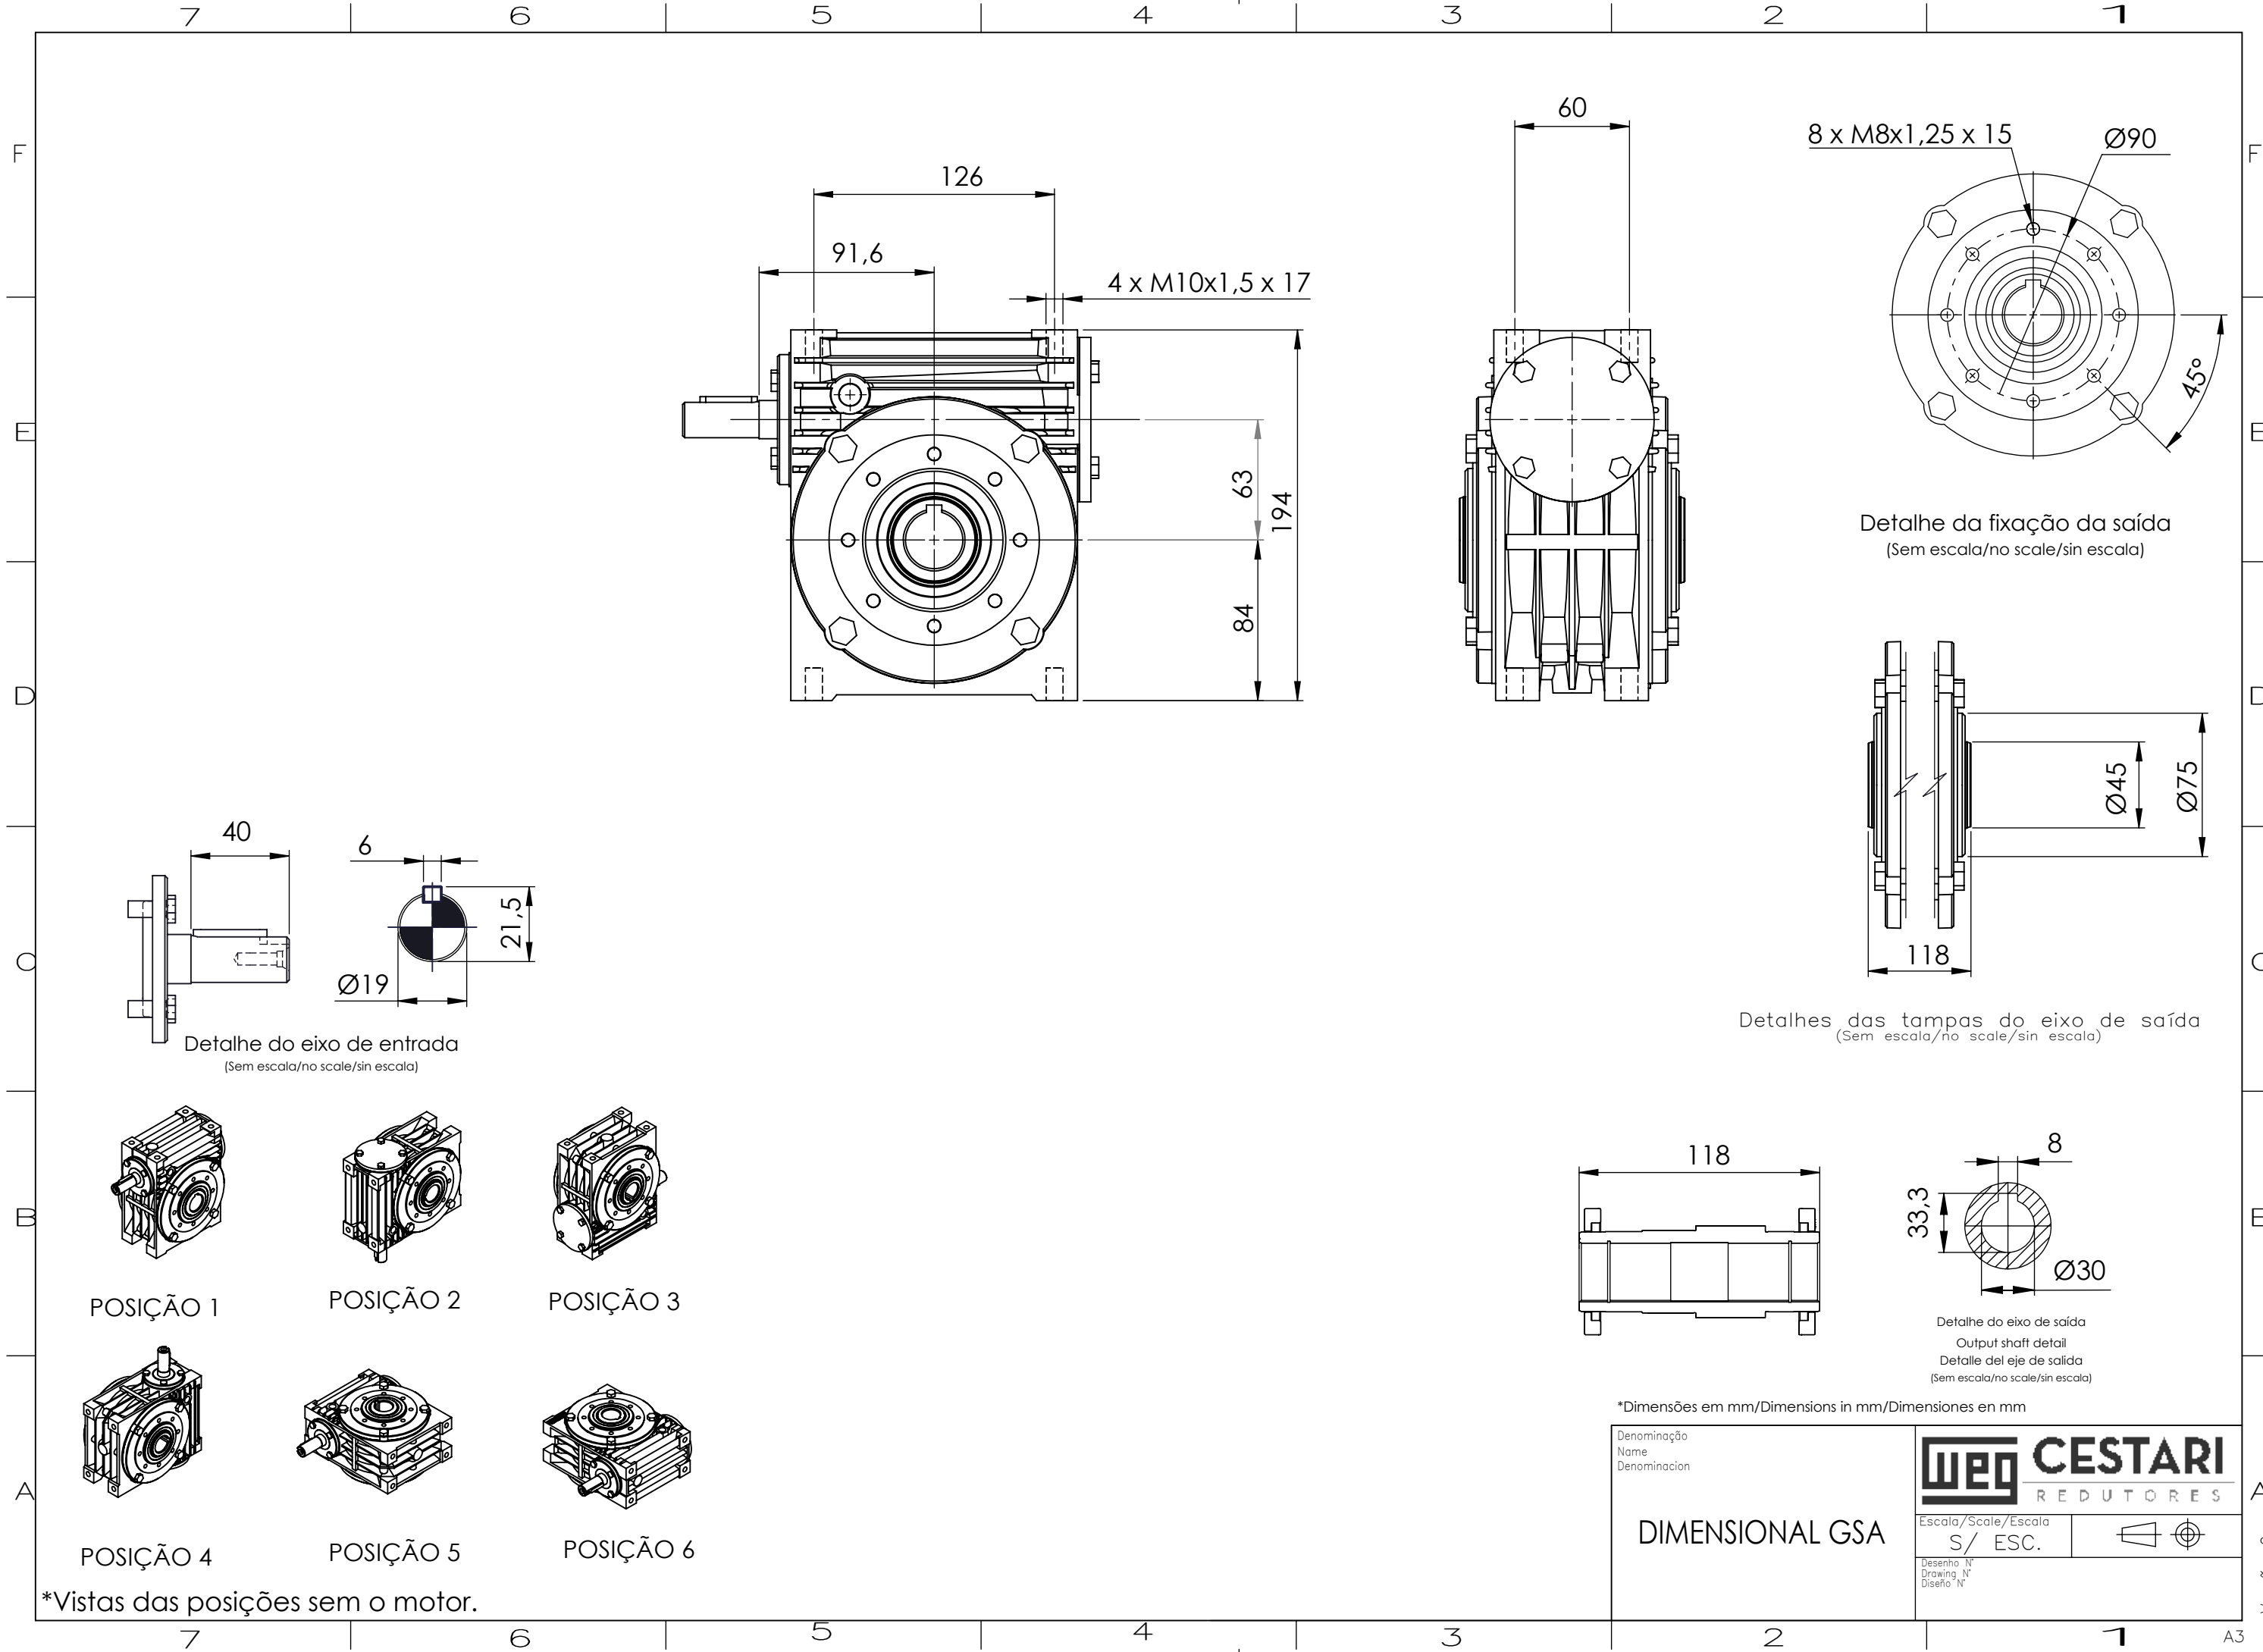

Detalhe do eixo de entrada
 (Sem escala/no scale/sin escala)

Detalhe da fixação da saída
 (Sem escala/no scale/sin escala)

Detalhes das tampas do eixo de saída
 (Sem escala/no scale/sin escala)

Detalhe do eixo de saída
 Output shaft detail
 Detalle del eje de salida
 (Sem escala/no scale/sin escala)

*Dimensões em mm/Dimensions in mm/Dimensiones en mm

Denominação Name Denominacion	WEG CESTARI REDUTORES	
ESCALA/Scale/ESCALA	S/ ESC.	
Desenho N° Drawing N° Diseño N°		

DIMENSIONAL GSA

*Vistas das posições sem o motor.