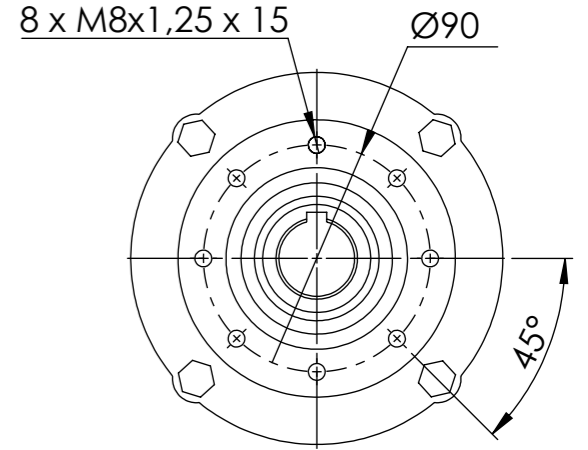

C

B

A

A3

*Vistas das posições sem o motor.

Detalhe da fixação da saída
(Sem escala/no scale/sin escala)

Detalhes das tampas do eixo de saída
(Sem escala/no scale/sin escala)

Detalhe do eixo de saída
Output Shaft detail
Detalle del eje de salida
(Sem escala/no scale/sin escala)

*Dimensões em mm/Dimensions in mm/Dimensiones en mm

Denominação Name Denominacion	WEG CESTARI REDUTORES	
DIMENSIONAL GSA	Escala/Scale/Escala S/ ESC.	
	Desenho N° Drawing N° Diseño N°	

Versão-0