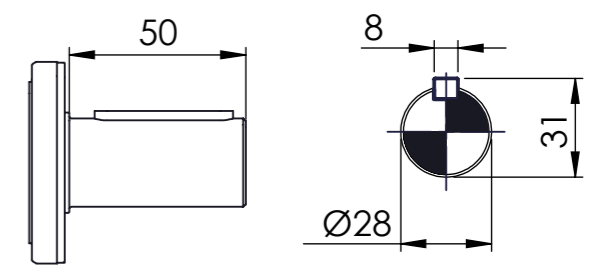

C

B

A

A3

*Vistas das posições sem o motor.

Detalhe da fixação da saída
(Sem escala/no scale/sin escala)

Detalhes das tampas do eixo de saída
(Sem escala/no scale/sin escala)

Detalhe do eixo de saída
Output Shaft detail
Detalle del eje de salida
(Sem escala/no scale/sin escala)

*Dimensões em mm/Dimensions in mm/Dimensiones en mm

Denominação Name Denominacion	WEG CESTARI REDUTORES	
DIMENSIONAL GSA	Escala/Scale/Escala S/ ESC.	
	Desenho N° Drawing N° Diseño N°	

Versão-0