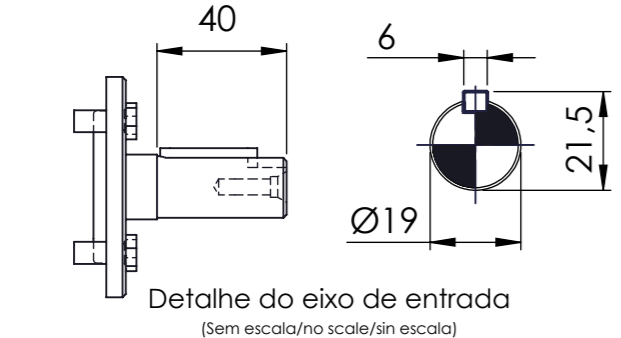

C

B

A

A3

*Vistas das posições sem o motor.

Detalhe da fixação da saída
(Sem escala/no scale/sin escala)

Detalhes das tampas do eixo de saída
(Sem escala/no scale/sin escala)

Detalhe do eixo de saída
Output Shaft detail
Detalle del eje de salida
(Sem escala/no scale/sin escala)

*Dimensões em mm/Dimensions in mm/Dimensiones en mm

Denominação Name Denominacion	WEG CESTARI REDUTORES	
DIMENSIONAL GSA	Escala/Scale/Escala S/ ESC.	
	Desenho N° Drawing N° Diseño N°	

Versão-0