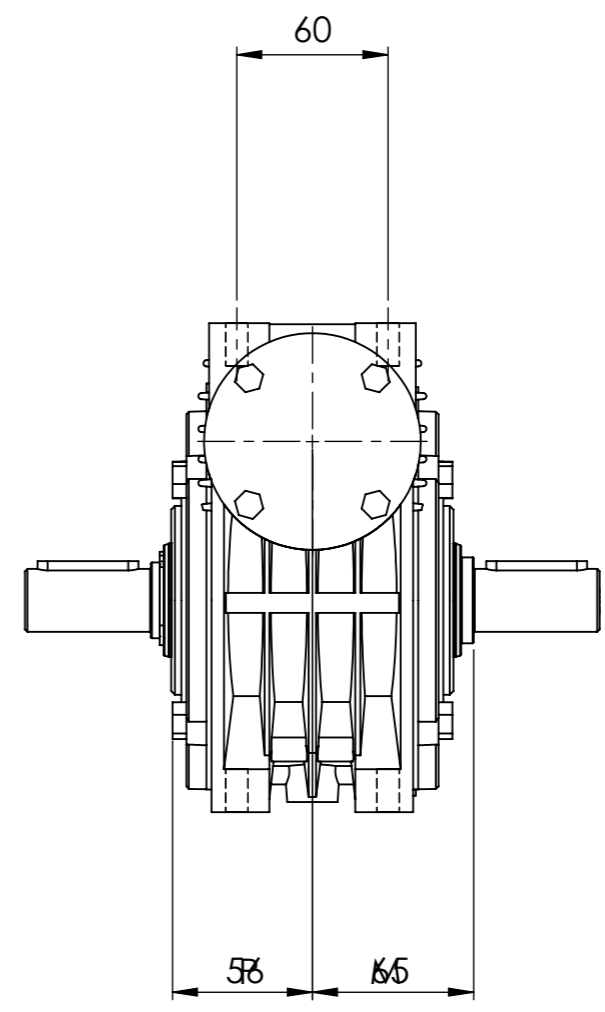

C

B

A

A3

*Vistas das posições sem o motor.

Detalhe da fixação da saída
(Sem escala/no scale/sin escala)

Detalhes das tampas do eixo de saída
(Sem escala/no scale/sin escala)

Detalhe do eixo de saída
Output Shaft detail
Detalle del eje de salida
(Sem escala/no scale/sin escala)

*Dimensões em mm/Dimensions in mm/Dimensiones en mm

Denominação Name Denominacion	WEG CESTARI REDUTORES	
DIMENSIONAL GSA	Escala/Scale/Escala S/ ESC.	
	Desenho N° Drawing N° Diseño N°	

Versão-0