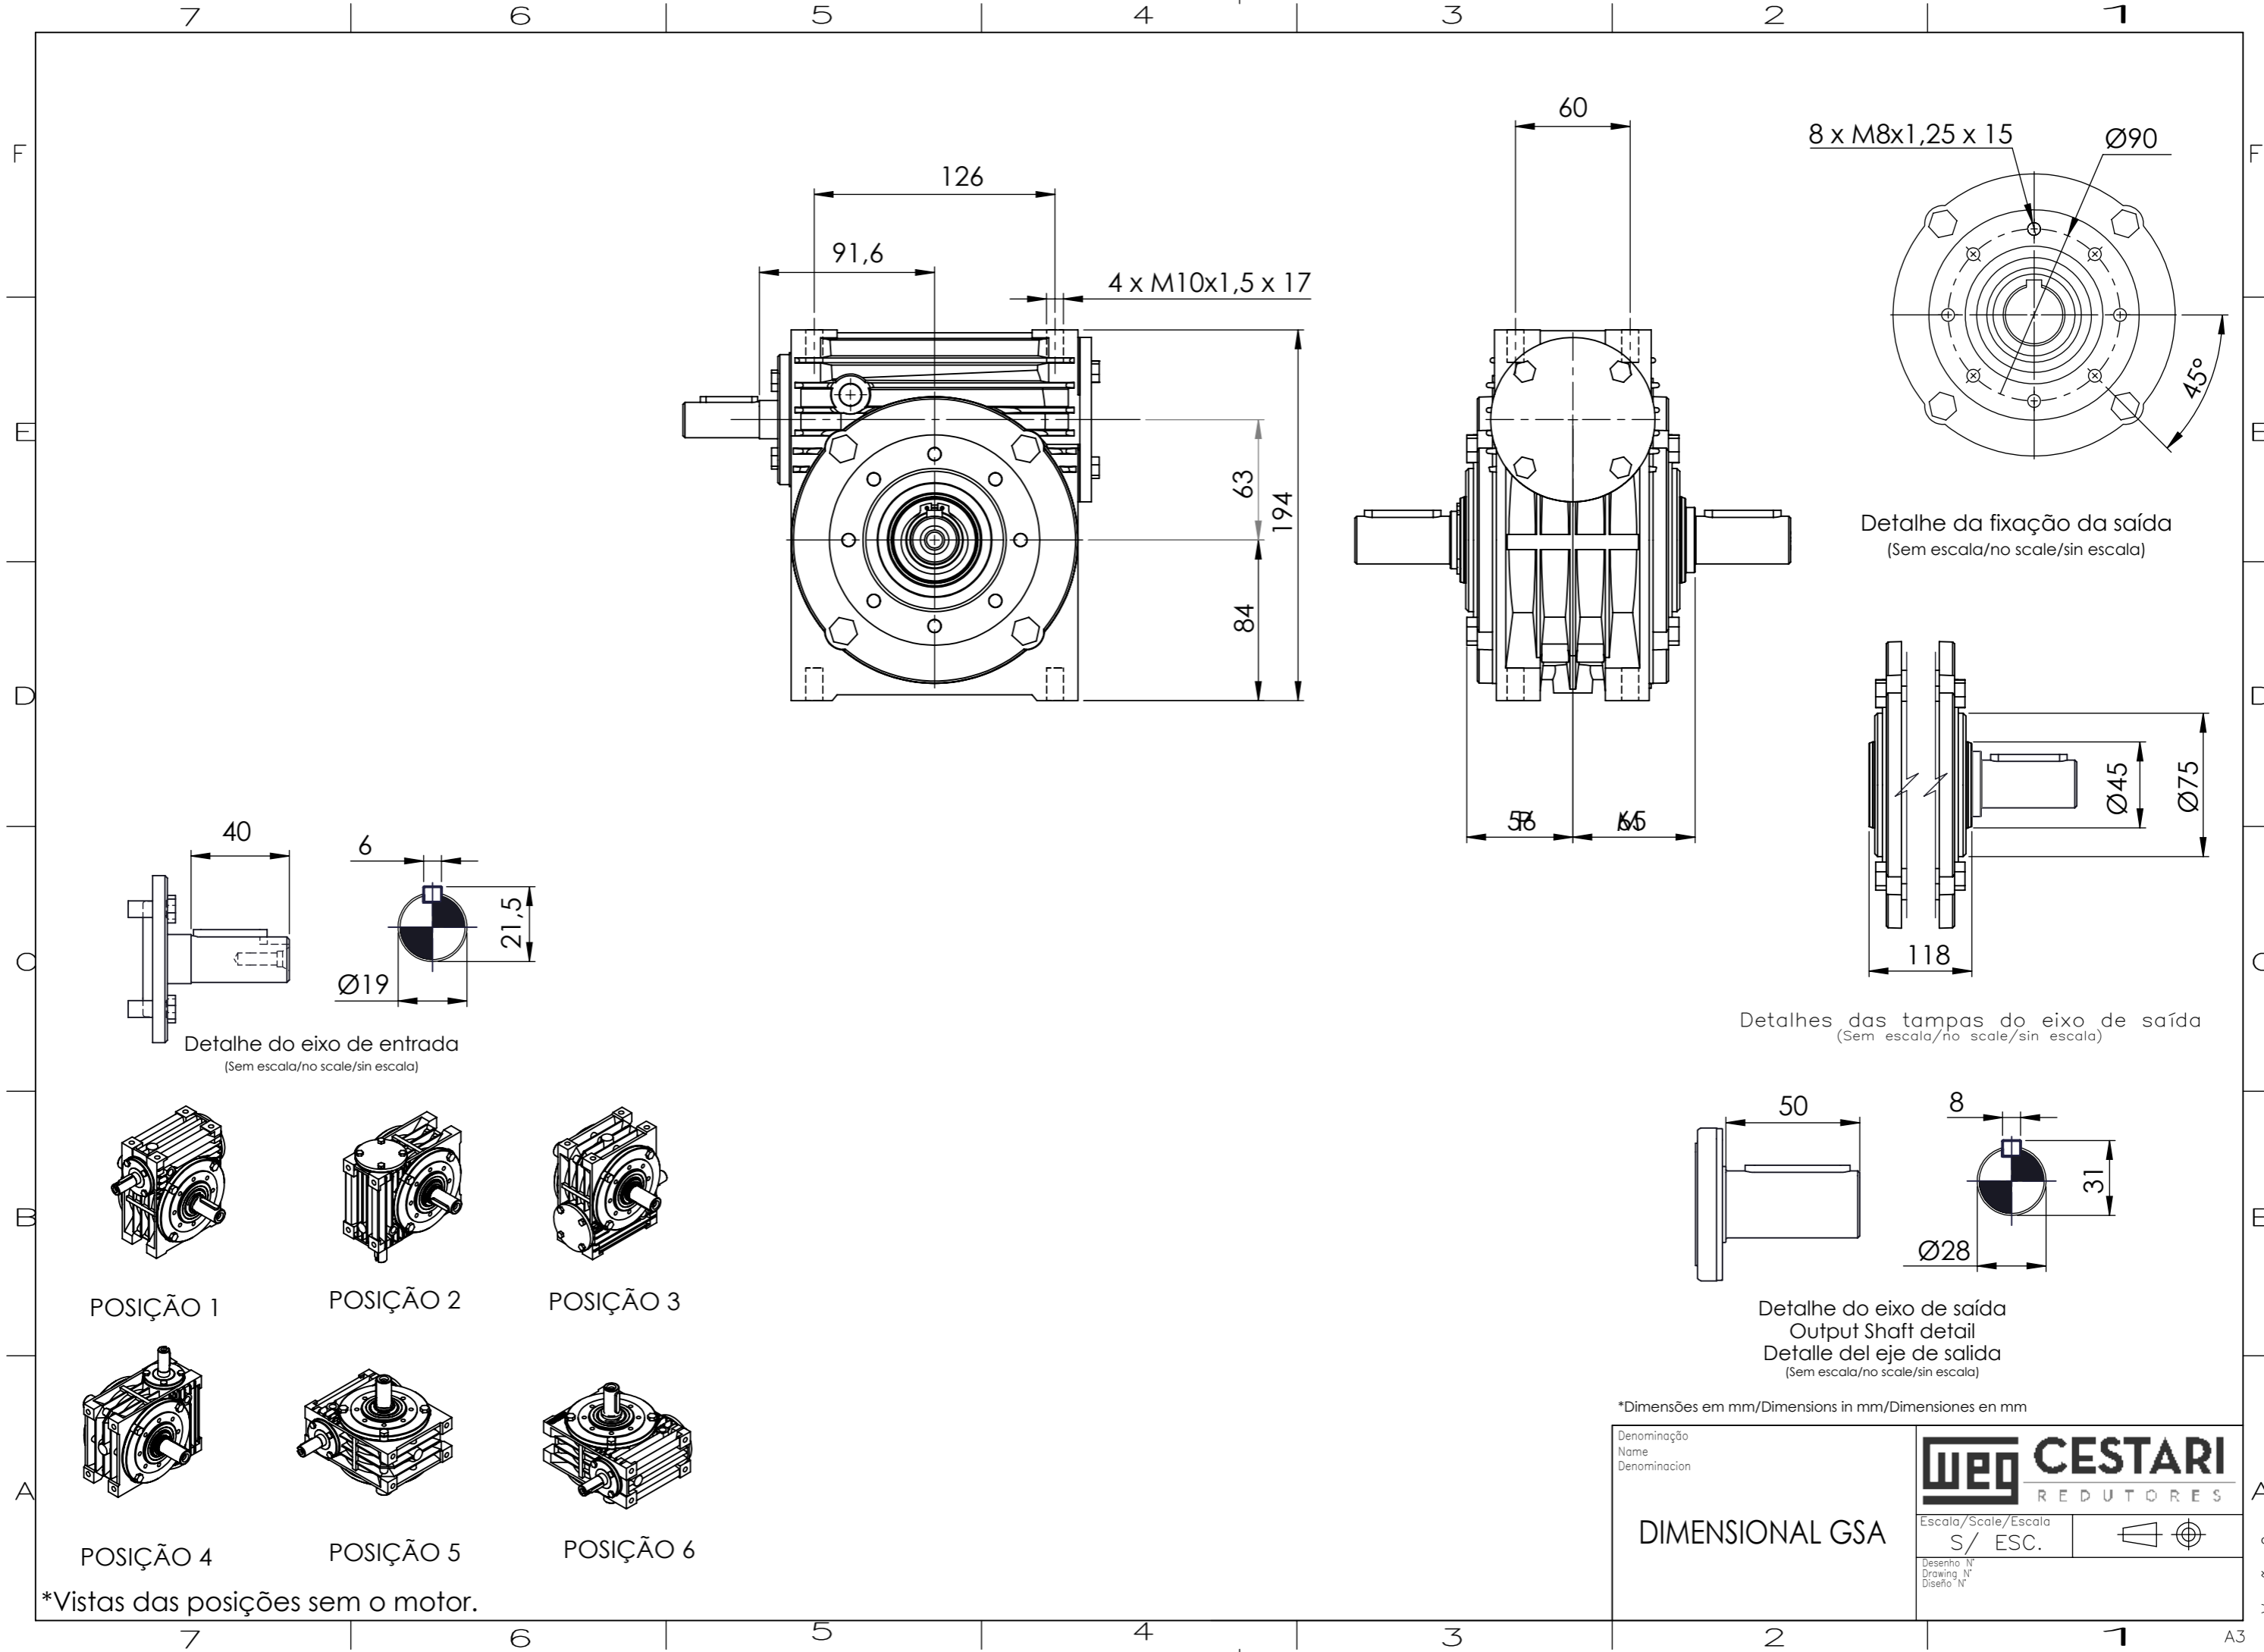

Propriedade da WEG-CESTARI. Proibida a reprodução ou uso sem autorização prévia.
Property of WEG-CESTARI. Prohibited reproduction or use without previous authorization.
Propriedad WEG-CESTARI. Prohibida la reproducción o uso sin permiso.

7

6

5

4

3

2

1

F

E

D

C

B

A

F

E

D

C

B

A

A3