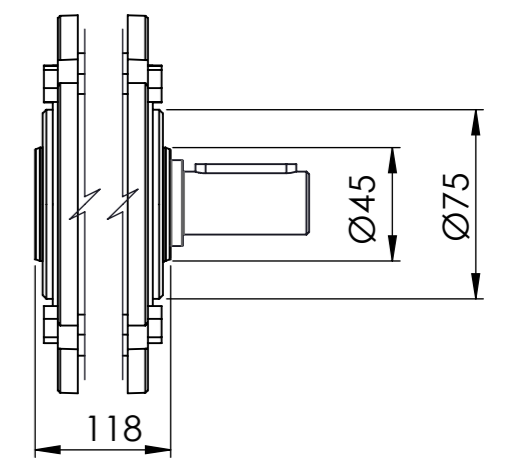

C

B

A

A3

*Vistas das posições sem o motor.

Detalhe da fixação da saída
(Sem escala/no scale/sin escala)

Detalhes das tampas do eixo de saída
(Sem escala/no scale/sin escala)

Detalhe do eixo de saída
Output Shaft detail
Detalle del eje de salida
(Sem escala/no scale/sin escala)

*Dimensões em mm/Dimensions in mm/Dimensiones en mm

Denominação Name Denominacion	WEG CESTARI REDUTORES	
DIMENSIONAL GSA	Escala/Scale/Escala S/ ESC.	
	Desenho N° Drawing N° Diseño N°	

Versão-0