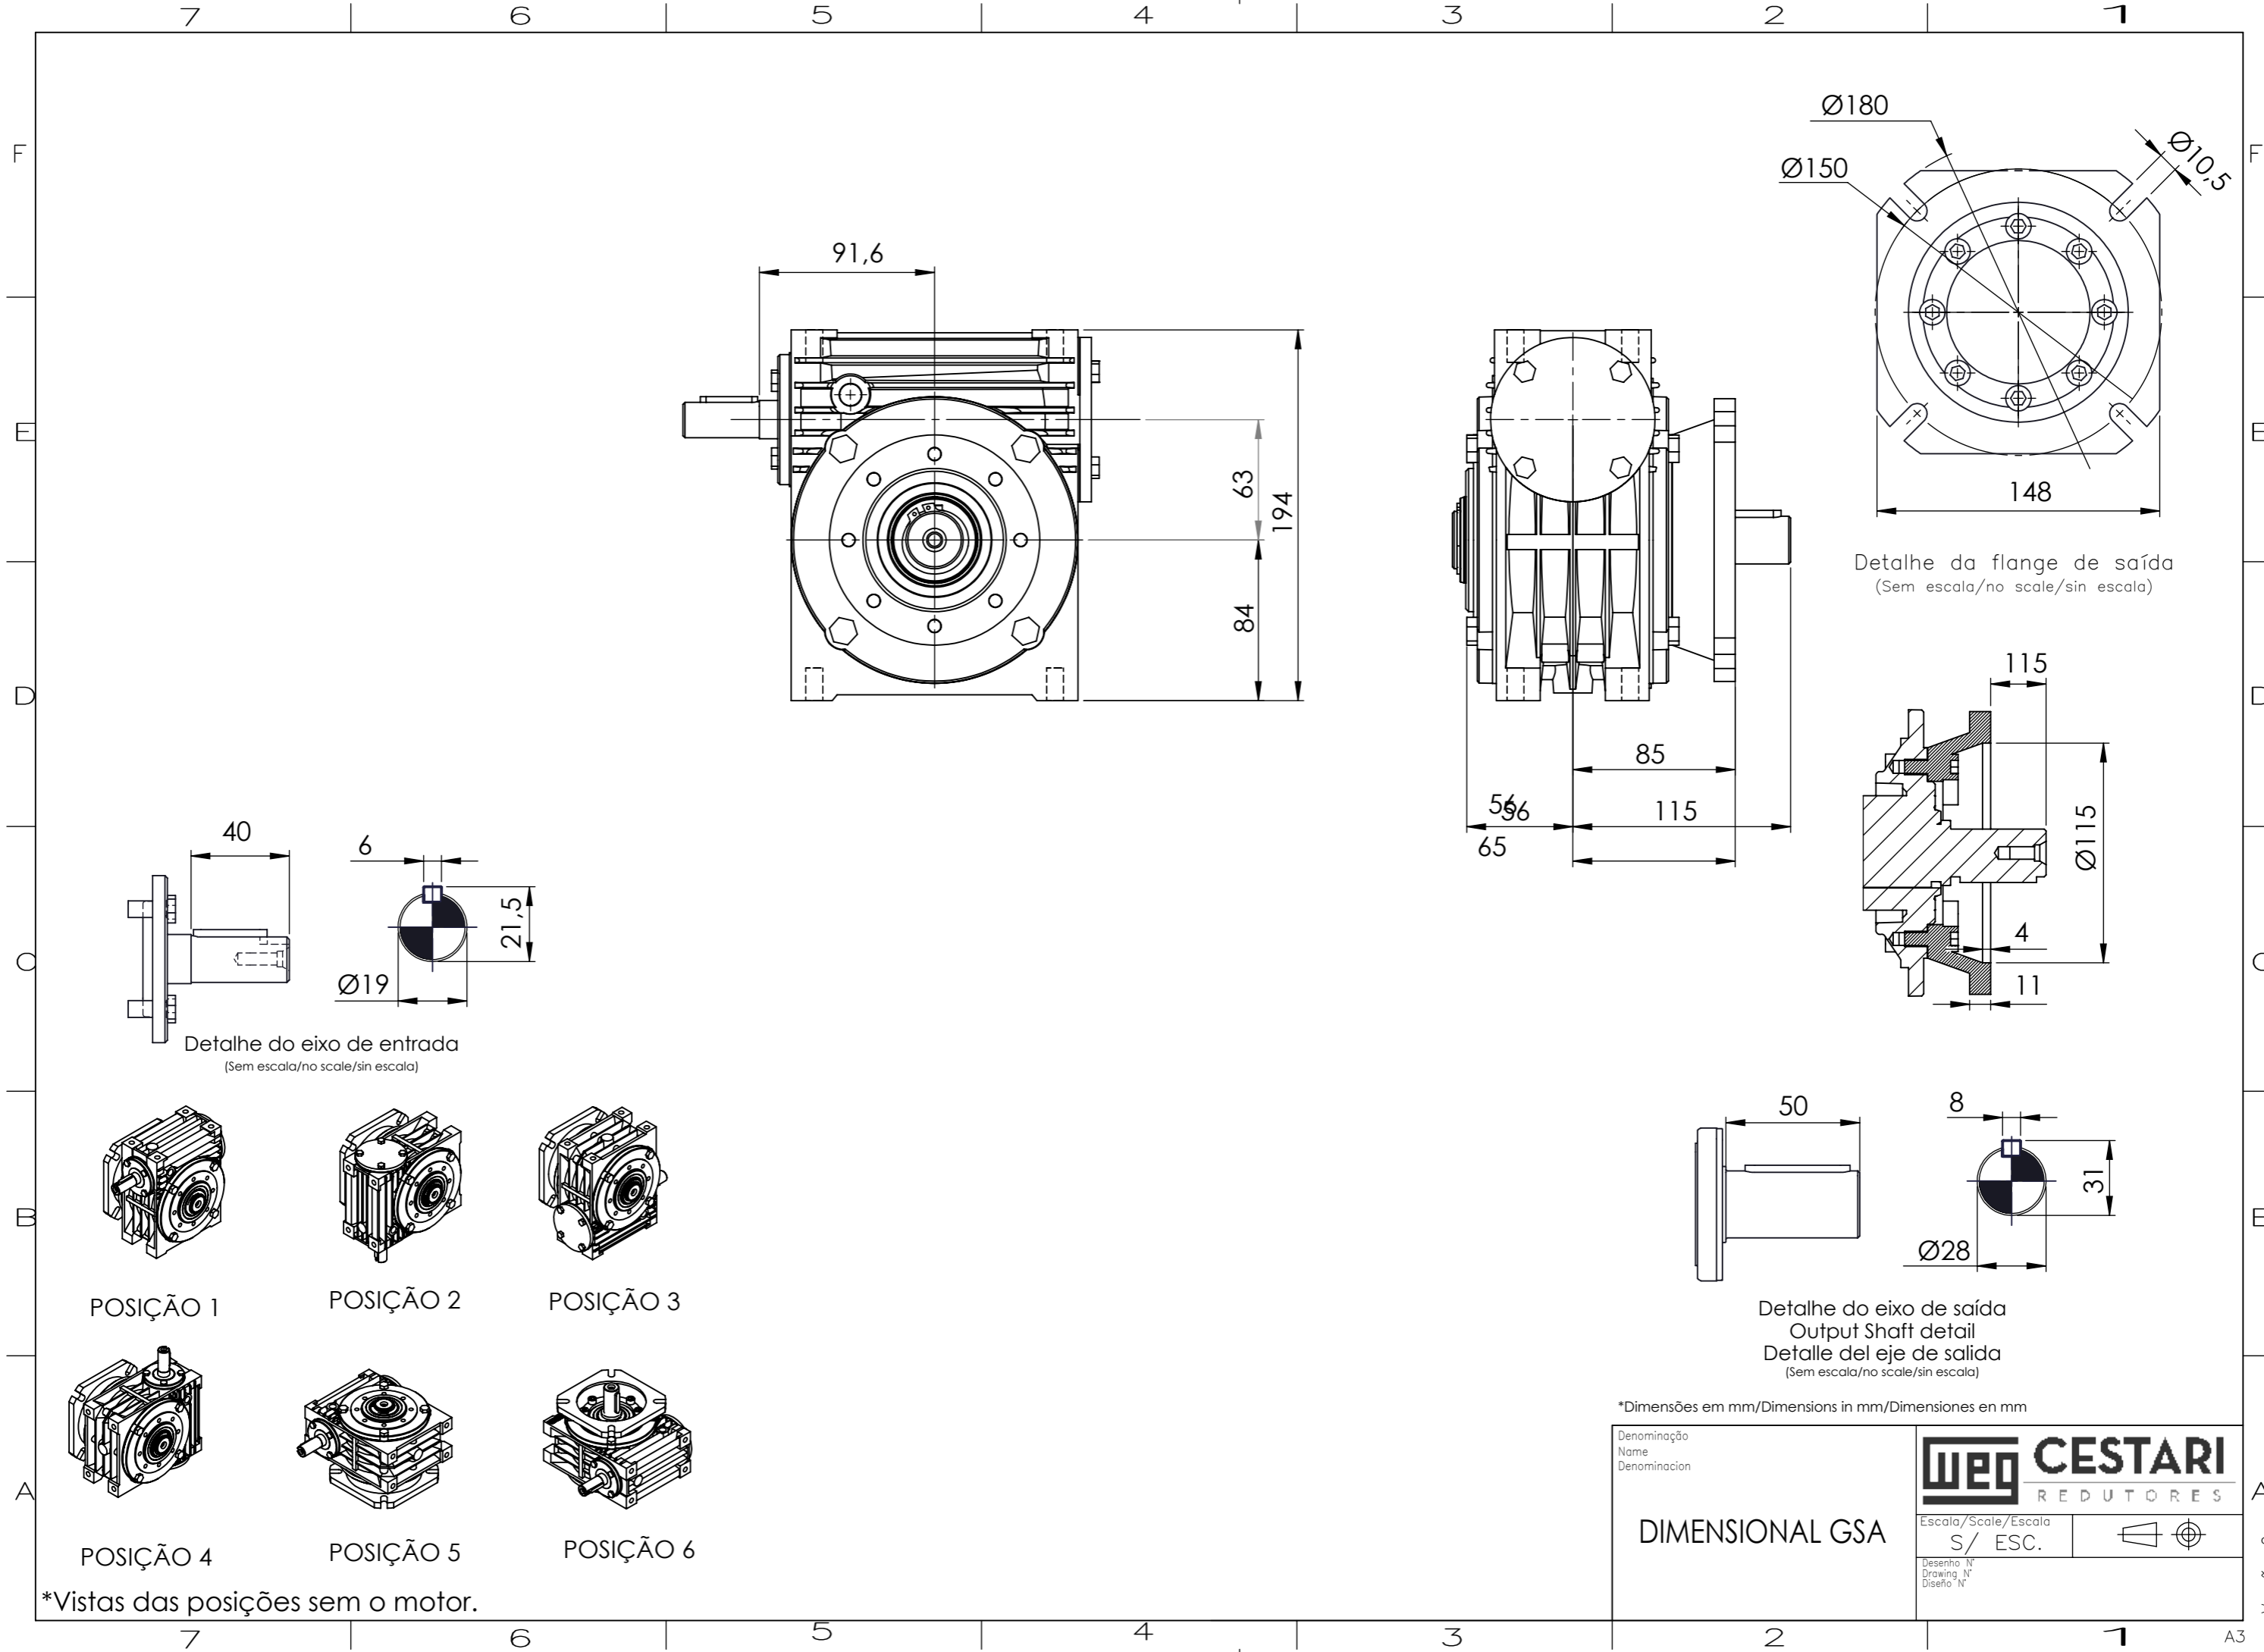

Detalhe do eixo de entrada  
 (Sem escala/no scale/sin escala)

Detalhe da flange de saída  
 (Sem escala/no scale/sin escala)

Detalhe do eixo de saída  
 Output Shaft detail  
 Detalle del eje de salida  
 (Sem escala/no scale/sin escala)

\*Dimensões em mm/Dimensions in mm/Dimensiones en mm

Denominação Name Denominación	<b>WEG CESTARI</b> REDUTORES	
DIMENSIONAL GSA	Escala/Scale/Escala S/ ESC.	
	Desenho N° Drawing N° Diseño N°	

\*Vistas das posições sem o motor.