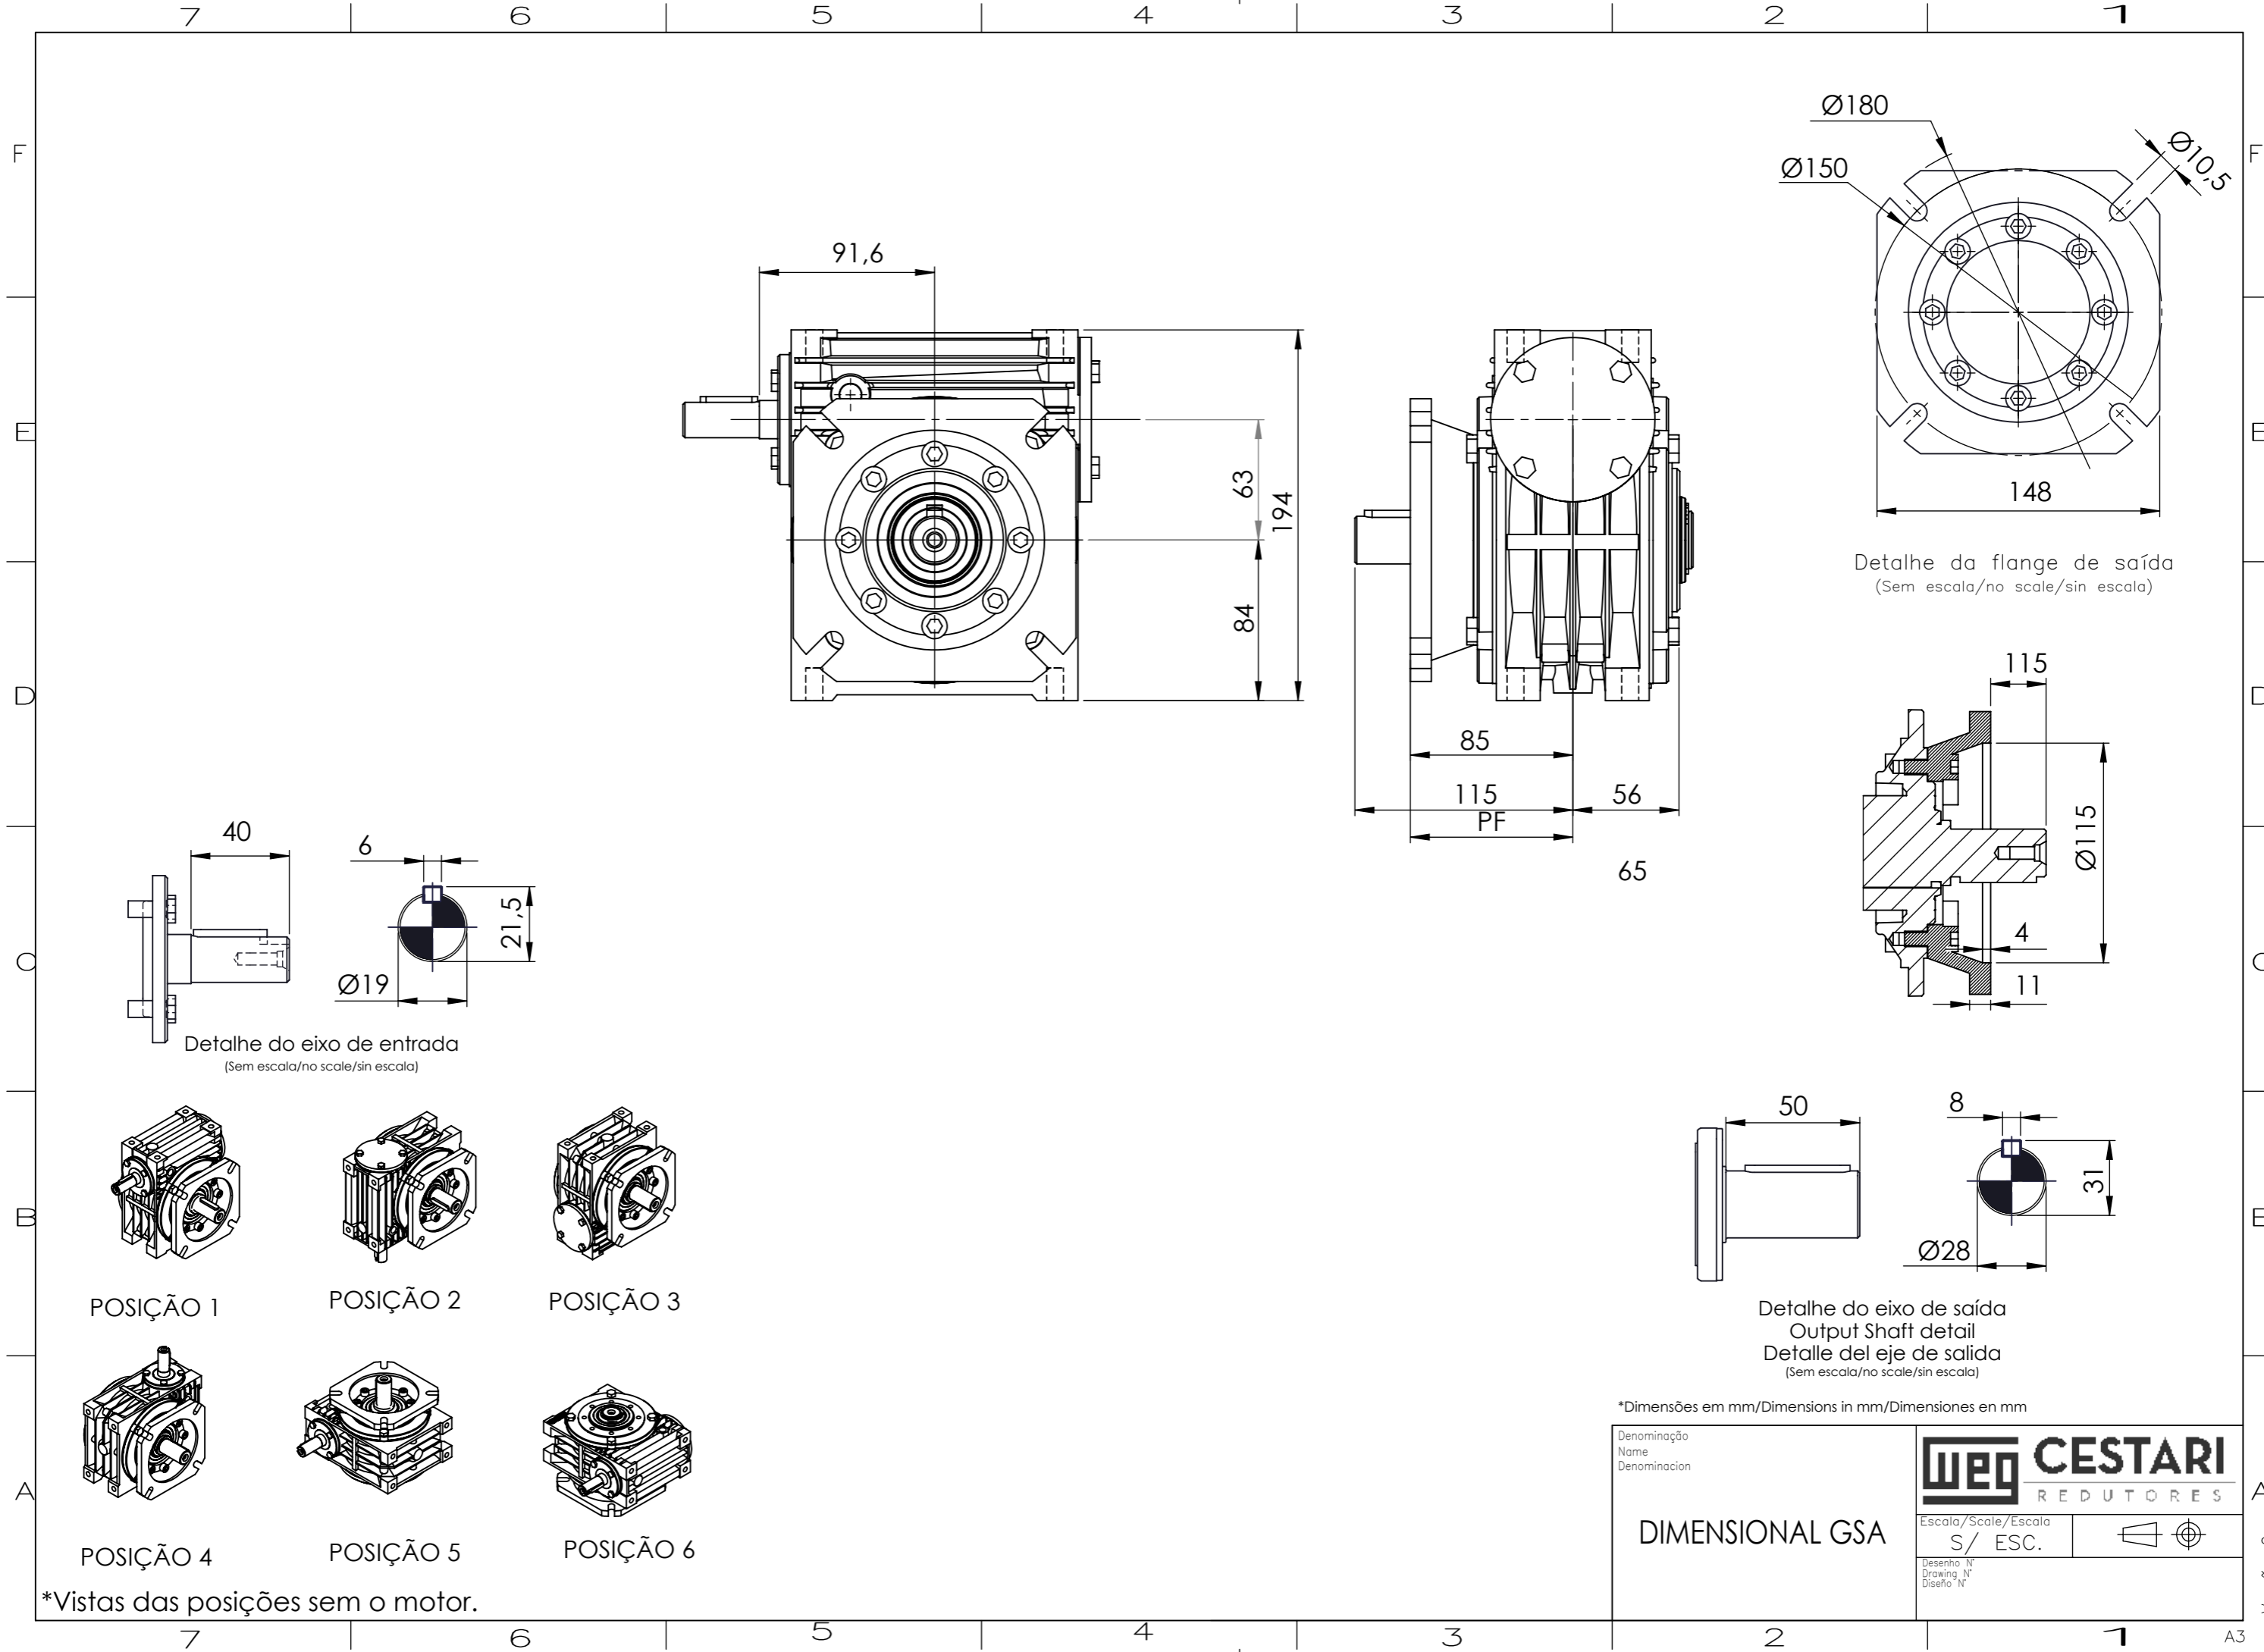

Detalhe do eixo de entrada
 (Sem escala/no scale/sin escala)

Detalhe da flange de saída
 (Sem escala/no scale/sin escala)

Detalhe do eixo de saída
 Output Shaft detail
 Detalle del eje de salida
 (Sem escala/no scale/sin escala)

*Dimensões em mm/Dimensions in mm/Dimensiones en mm

Denominação Name Denominacion	WEG CESTARI REDUTORES	
DIMENSIONAL GSA	Escala/Scale/Escala S/ ESC.	
	Desenho N° Drawing N° Diseño N°	

*Vistas das posições sem o motor.