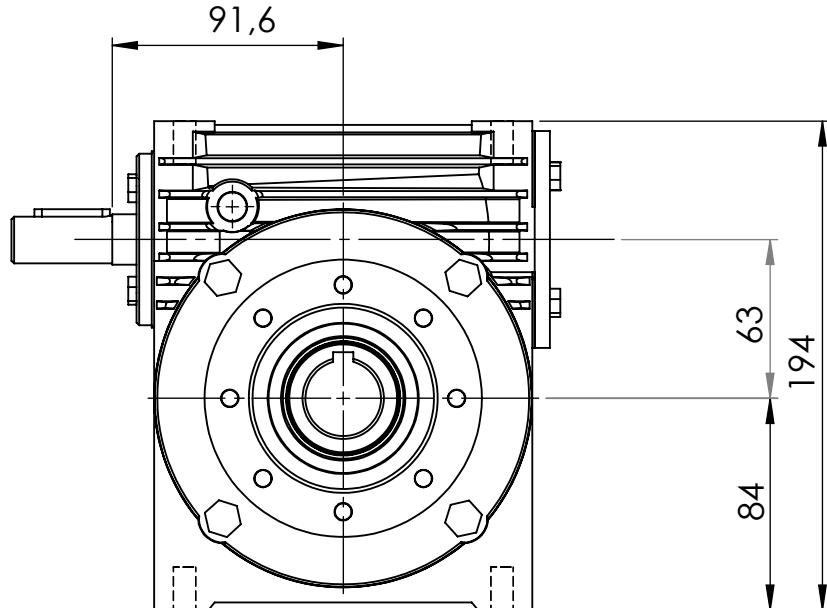

Detalhe da flange de saída
(Sem escala/no scale/sin escala)

Detalhe do eixo de entrada
(Sem escala/no scale/sin escala)

POSIÇÃO 1

POSIÇÃO 2

POSIÇÃO 3

POSIÇÃO 4

POSIÇÃO 5

POSIÇÃO 6

*Vistas das posições sem o motor.

Detalhe do eixo de saída
Output shaft detail
Detalle del eje de salida
(Sem escala/no scale/sin escala)

*Dimensões em mm/Dimensions in mm/Dimensiones en mm

Denominação Name Denominacion	WEG CESTARI REDUTORES	
DIMENSIONAL GSA	Escala/Scale/Escala S/ ESC.	
	Desenho N° Drawing N° Diseño N°	