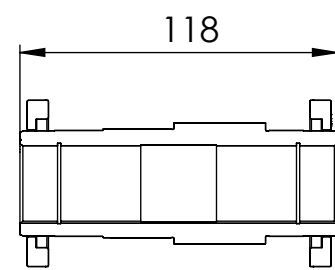

Detalhe da flange de saída
(Sem escala/no scale/sin escala)

Detalhe do eixo de entrada
(Sem escala/no scale/sin escala)

POSIÇÃO 1

POSIÇÃO 2

POSIÇÃO 3

POSIÇÃO 4

POSIÇÃO 5

POSIÇÃO 6

*Vistas das posições sem o motor.

Detalhe do eixo de saída
Output shaft detail
Detalle del eje de salida
(Sem escala/no scale/sin escala)

*Dimensões em mm/Dimensions in mm/Dimensiones en mm

Denominação Name Denominacion	WEG CESTARI REDUTORES	
DIMENSIONAL GSA	Escala/Scale/Escala S/ ESC.	
	Desenho N° Drawing N° Diseño N°	