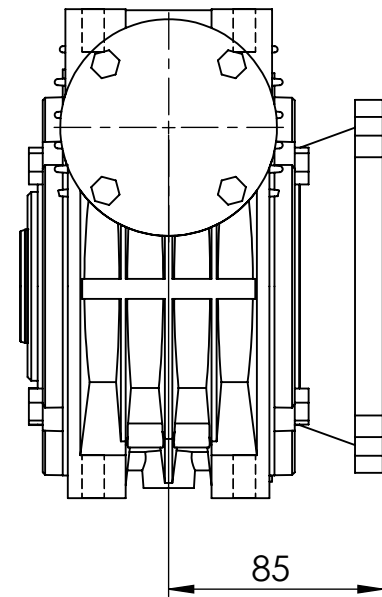

Detalhe da flange de saída
(Sem escala/no scale/sin escala)

Detalhe do eixo de entrada
(Sem escala/no scale/sin escala)

POSIÇÃO 1

POSIÇÃO 2

POSIÇÃO 3

POSIÇÃO 4

POSIÇÃO 5

POSIÇÃO 6

*Vistas das posições sem o motor.

Detalhe do eixo de saída
Output shaft detail
Detalle del eje de salida
(Sem escala/no scale/sin escala)

*Dimensões em mm/Dimensions in mm/Dimensiones en mm

Denominação Name Denominacion	WEG CESTARI REDUTORES	
DIMENSIONAL GSA	Escala/Scale/Escala S/ ESC.	
	Desenho N° Drawing N° Diseño N°	