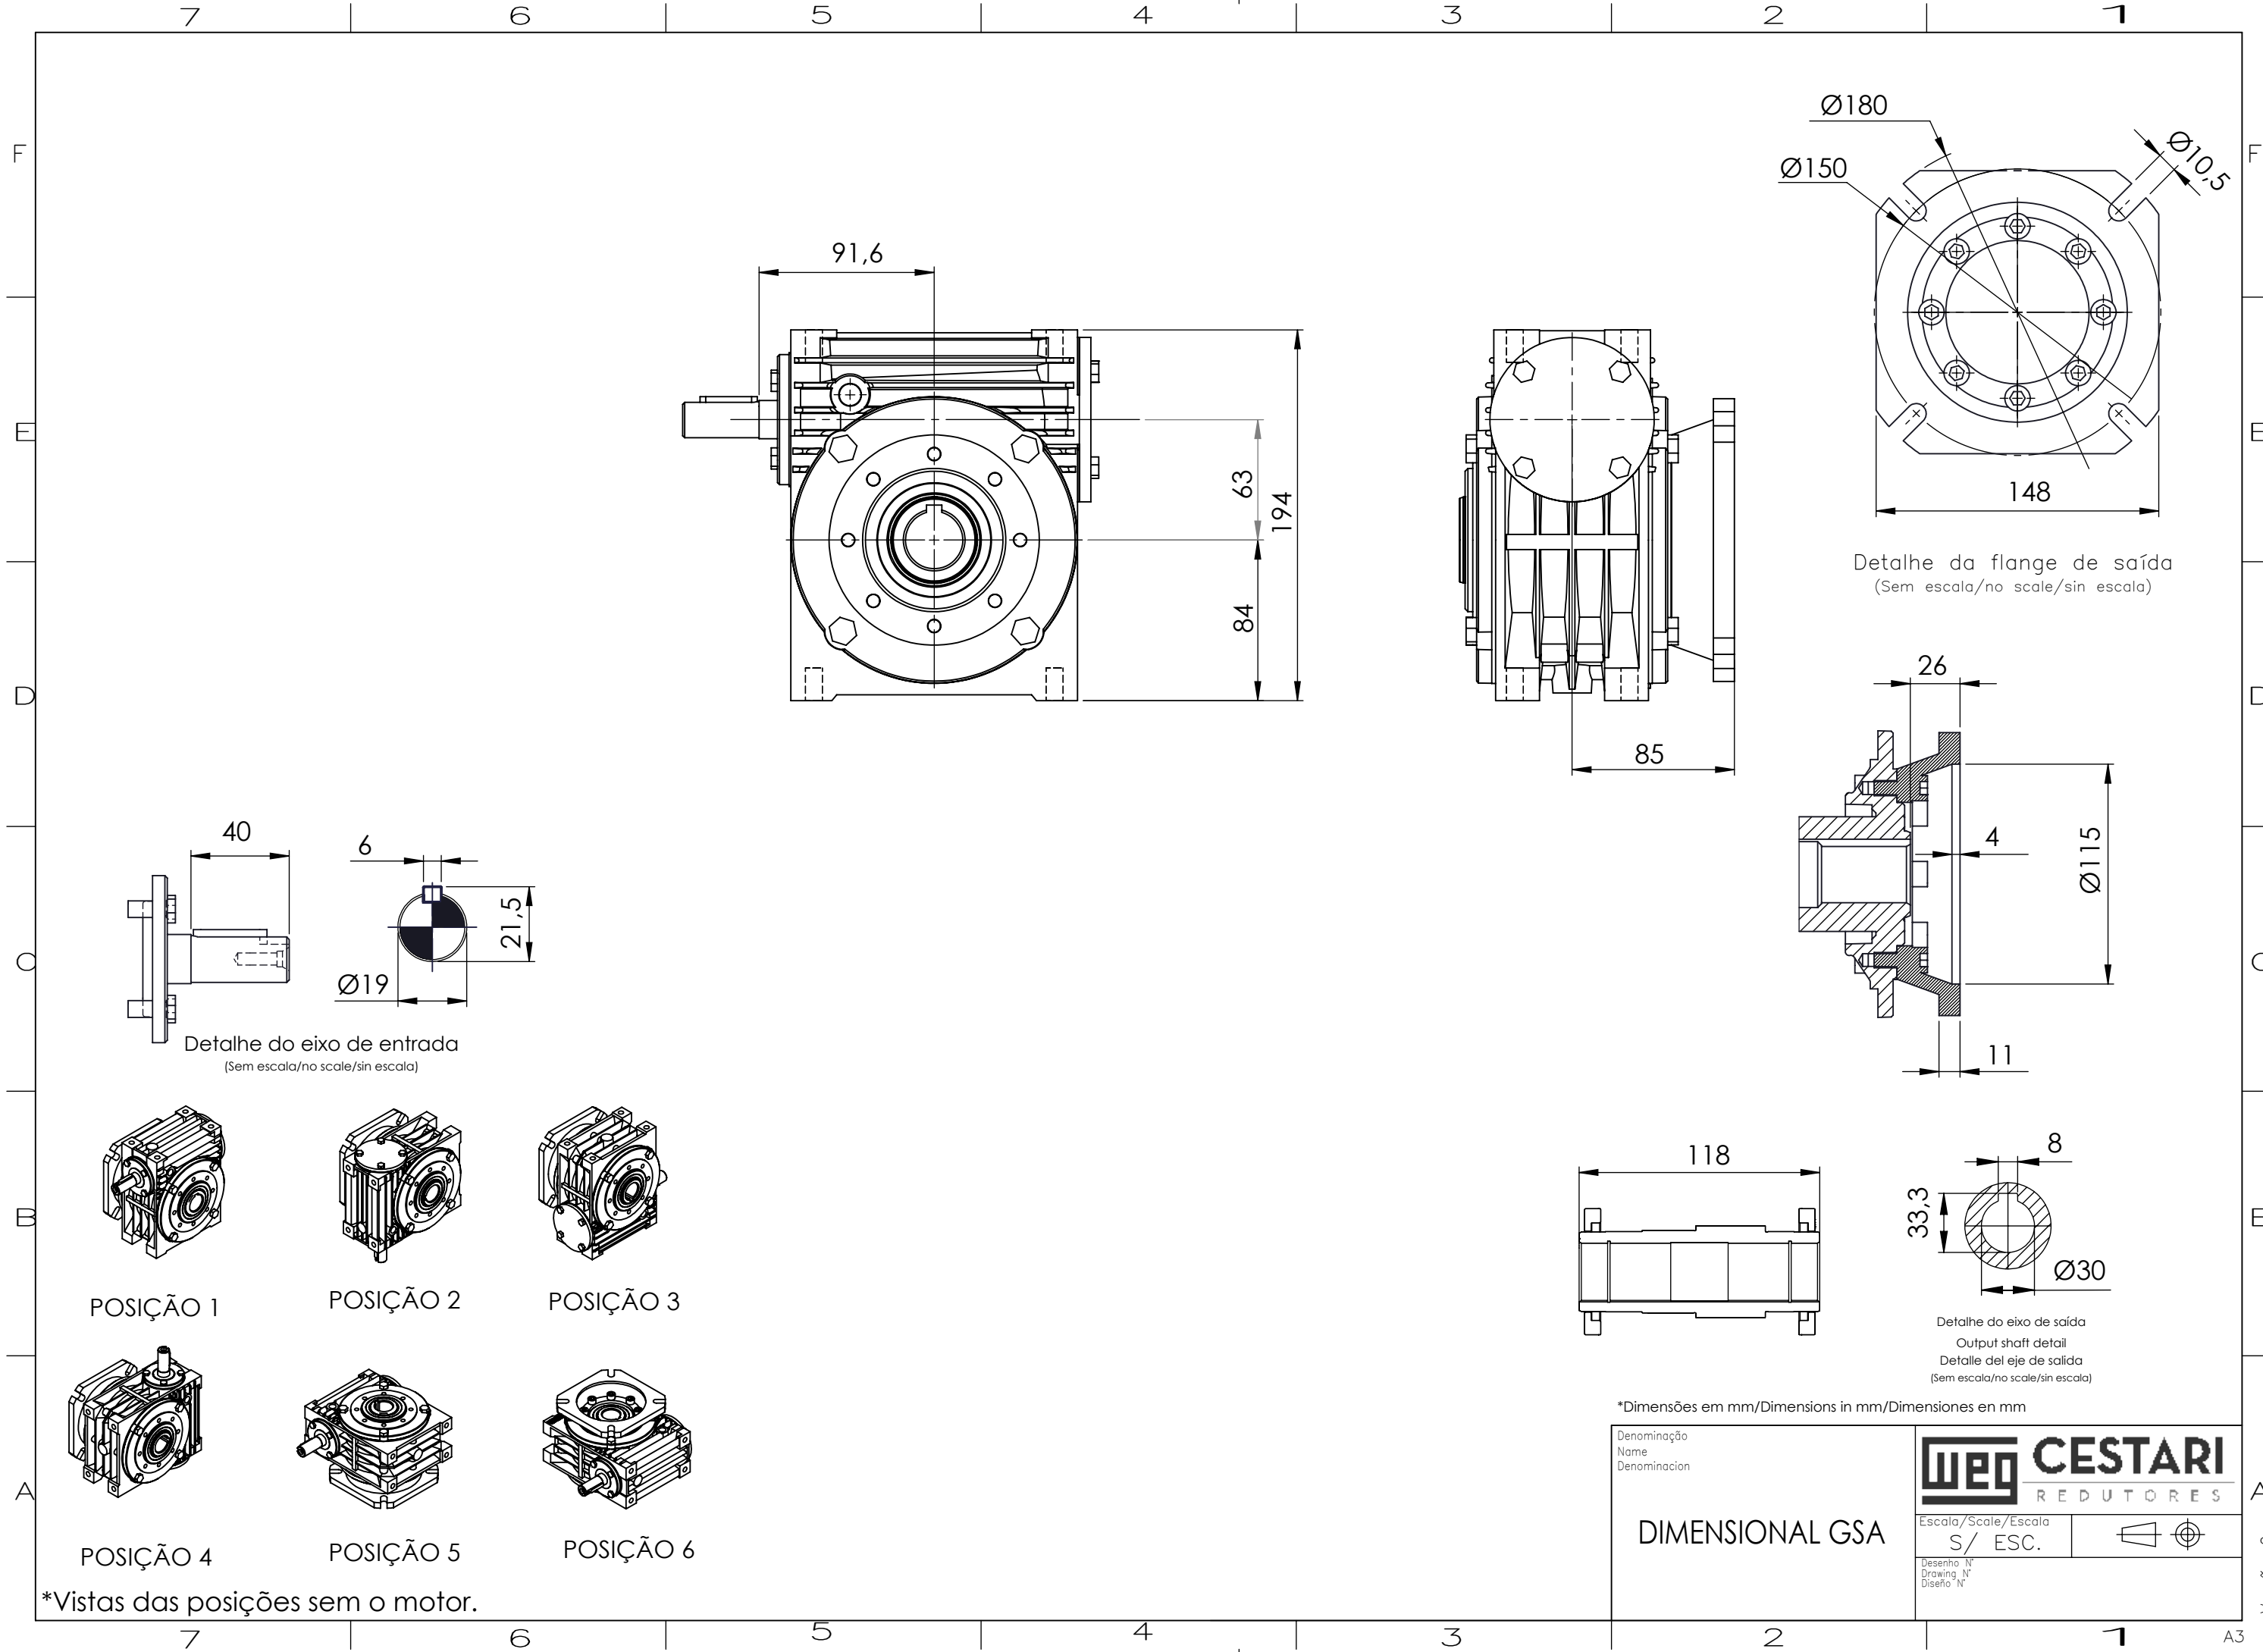

Detalhe da flange de saída
(Sem escala/no scale/sin escala)

Detalhe do eixo de entrada
(Sem escala/no scale/sin escala)

POSIÇÃO 1

POSIÇÃO 2

POSIÇÃO 3

POSIÇÃO 4

POSIÇÃO 5

POSIÇÃO 6

*Vistas das posições sem o motor.

Detalhe do eixo de saída
Output shaft detail
Detalle del eje de salida
(Sem escala/no scale/sin escala)

*Dimensões em mm/Dimensions in mm/Dimensiones en mm

Denominação Name Denominacion	WEG CESTARI REDUTORES	
DIMENSIONAL GSA	Escala/Scale/Escala S/ ESC.	
	Desenho N° Drawing N° Diseño N°	