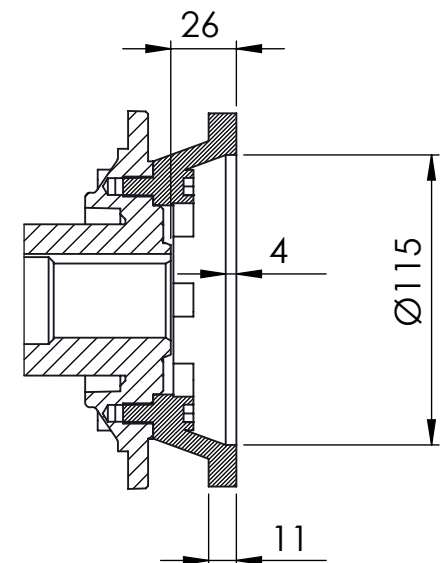

Detalhe da flange de saída
(Sem escala/no scale/sin escala)

Detalhe do eixo de entrada
(Sem escala/no scale/sin escala)

POSIÇÃO 1

POSIÇÃO 2

POSIÇÃO 3

POSIÇÃO 4

POSIÇÃO 5

POSIÇÃO 6

*Vistas das posições sem o motor.

Detalhe do eixo de saída
Output shaft detail
Detalle del eje de salida
(Sem escala/no scale/sin escala)

*Dimensões em mm/Dimensions in mm/Dimensiones en mm

Denominação Name Denominacion	WEG CESTARI REDUTORES	
DIMENSIONAL GSA	Escala/Scale/Escala S/ ESC.	
	Desenho N° Drawing N° Diseño N°	