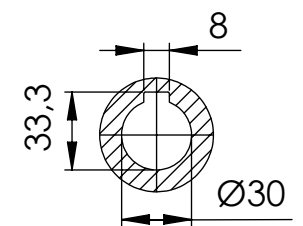

Detalhe da flange de saída
(Sem escala/no scale/sin escala)

Detalhe do eixo de entrada
(Sem escala/no scale/sin escala)

POSIÇÃO 1

POSIÇÃO 2

POSIÇÃO 3

POSIÇÃO 4

POSIÇÃO 5

POSIÇÃO 6

*Vistas das posições sem o motor.

Detalhe do eixo de saída
Output shaft detail
Detalle del eje de salida
(Sem escala/no scale/sin escala)

*Dimensões em mm/Dimensions in mm/Dimensiones en mm

Denominação Name Denominacion	WEG CESTARI REDUTORES	
DIMENSIONAL GSA	Escala/Scale/Escala S/ ESC.	
	Desenho N° Drawing N° Diseño N°	