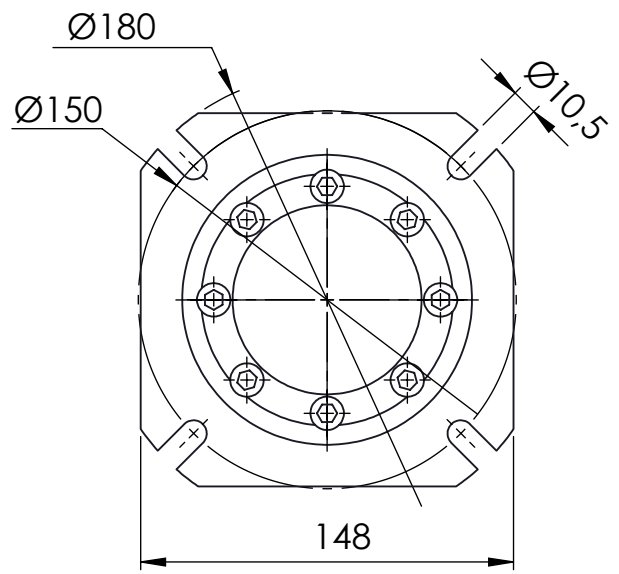

Detalhe da flange de saída
(Sem escala/no scale/sin escala)

Detalhe do eixo de entrada
(Sem escala/no scale/sin escala)

POSIÇÃO 1

POSIÇÃO 2

POSIÇÃO 3

POSIÇÃO 4

POSIÇÃO 5

POSIÇÃO 6

*Vistas das posições sem o motor.

Detalhe do eixo de saída
Output shaft detail
Detalle del eje de salida
(Sem escala/no scale/sin escala)

*Dimensões em mm/Dimensions in mm/Dimensiones en mm

Denominação Name Denominacion	WEG CESTARI REDUTORES	
DIMENSIONAL GSA	Escala/Scale/Escala S/ ESC.	
	Desenho N° Drawing N° Diseño N°	