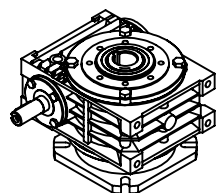

Detalhe da flange de saída
(Sem escala/no scale/sin escala)

Detalhe do eixo de entrada
(Sem escala/no scale/sin escala)

POSIÇÃO 1

POSIÇÃO 2

POSIÇÃO 3

POSIÇÃO 4

POSIÇÃO 5

POSIÇÃO 6

*Vistas das posições sem o motor.

Detalhe do eixo de saída
Output shaft detail
Detalle del eje de salida
(Sem escala/no scale/sin escala)

*Dimensões em mm/Dimensions in mm/Dimensiones en mm

Denominação Name Denominacion	WEG CESTARI REDUTORES	
DIMENSIONAL GSA	Escala/Scale/Escala S/ ESC.	
	Desenho N° Drawing N° Diseño N°	