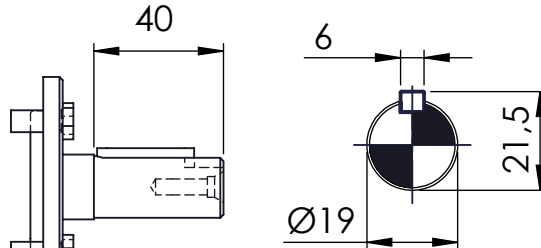

Detalhe da flange de saída
(Sem escala/no scale/sin escala)

Detalhe do eixo de entrada
(Sem escala/no scale/sin escala)

POSIÇÃO 1

POSIÇÃO 2

POSIÇÃO 3

POSIÇÃO 4

POSIÇÃO 5

POSIÇÃO 6

*Vistas das posições sem o motor.

Detalhe do eixo de saída
Output shaft detail
Detalle del eje de salida
(Sem escala/no scale/sin escala)

*Dimensões em mm/Dimensions in mm/Dimensiones en mm

Denominação Name Denominacion	WEG CESTARI REDUTORES	
DIMENSIONAL GSA	Escala/Scale/Escala S/ ESC.	
	Desenho N° Drawing N° Diseño N°	